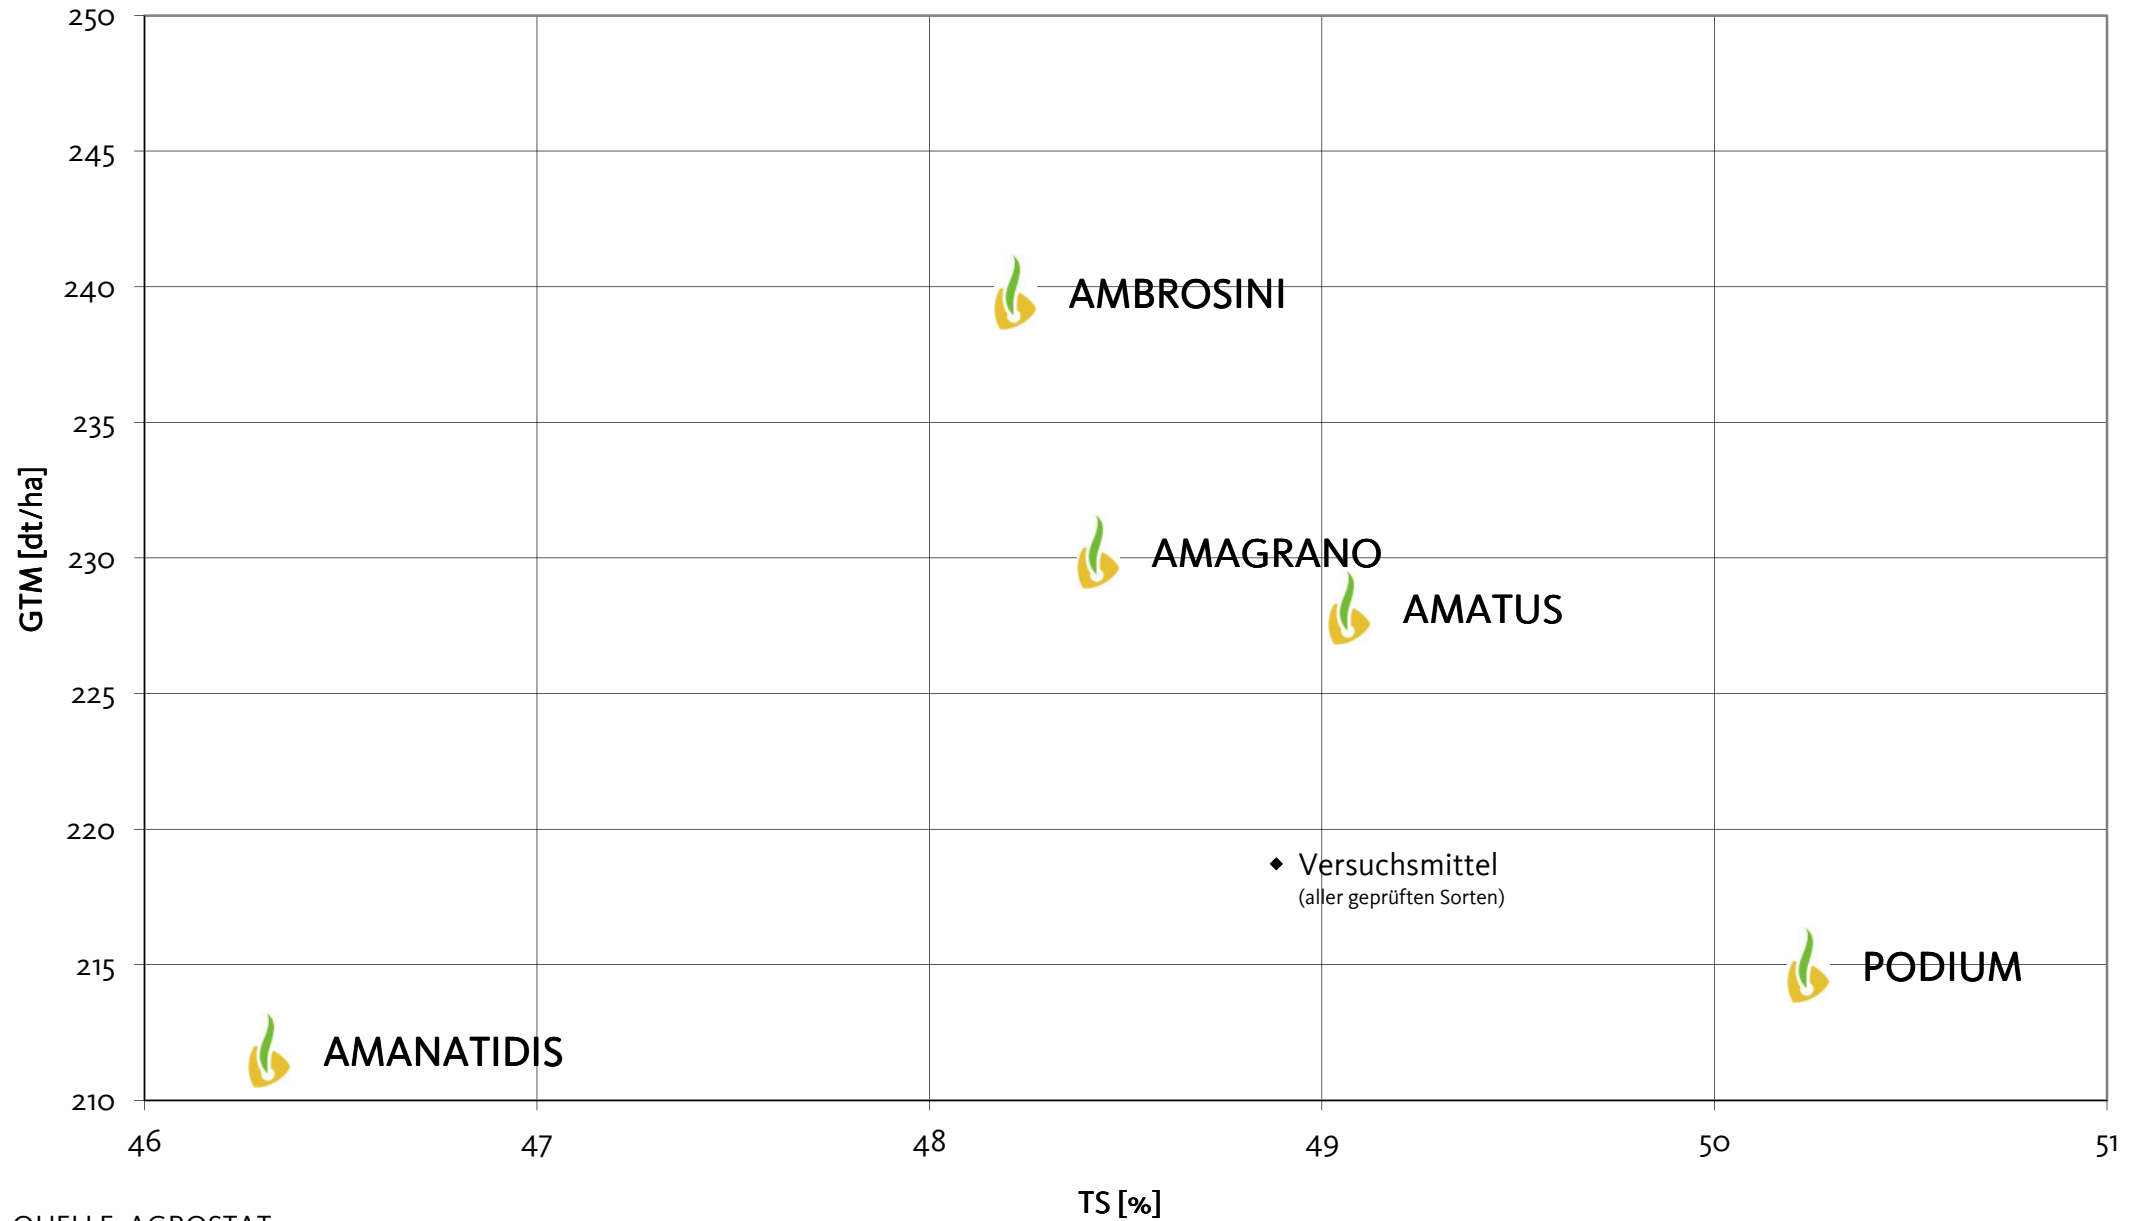

Agromais Exaktversuch Standort Geilenkirchen Silomais, früh 2011 (Ernte 11. Oktober 2011)

Agromais Exaktversuch Standort Geilenkirchen
Silomais, früh 2011 (Ernte 11. Oktober 2011)

Agromais Exaktversuch Standort Geilenkirchen
Silomais, früh 2011 (Ernte 11. Oktober 2011)