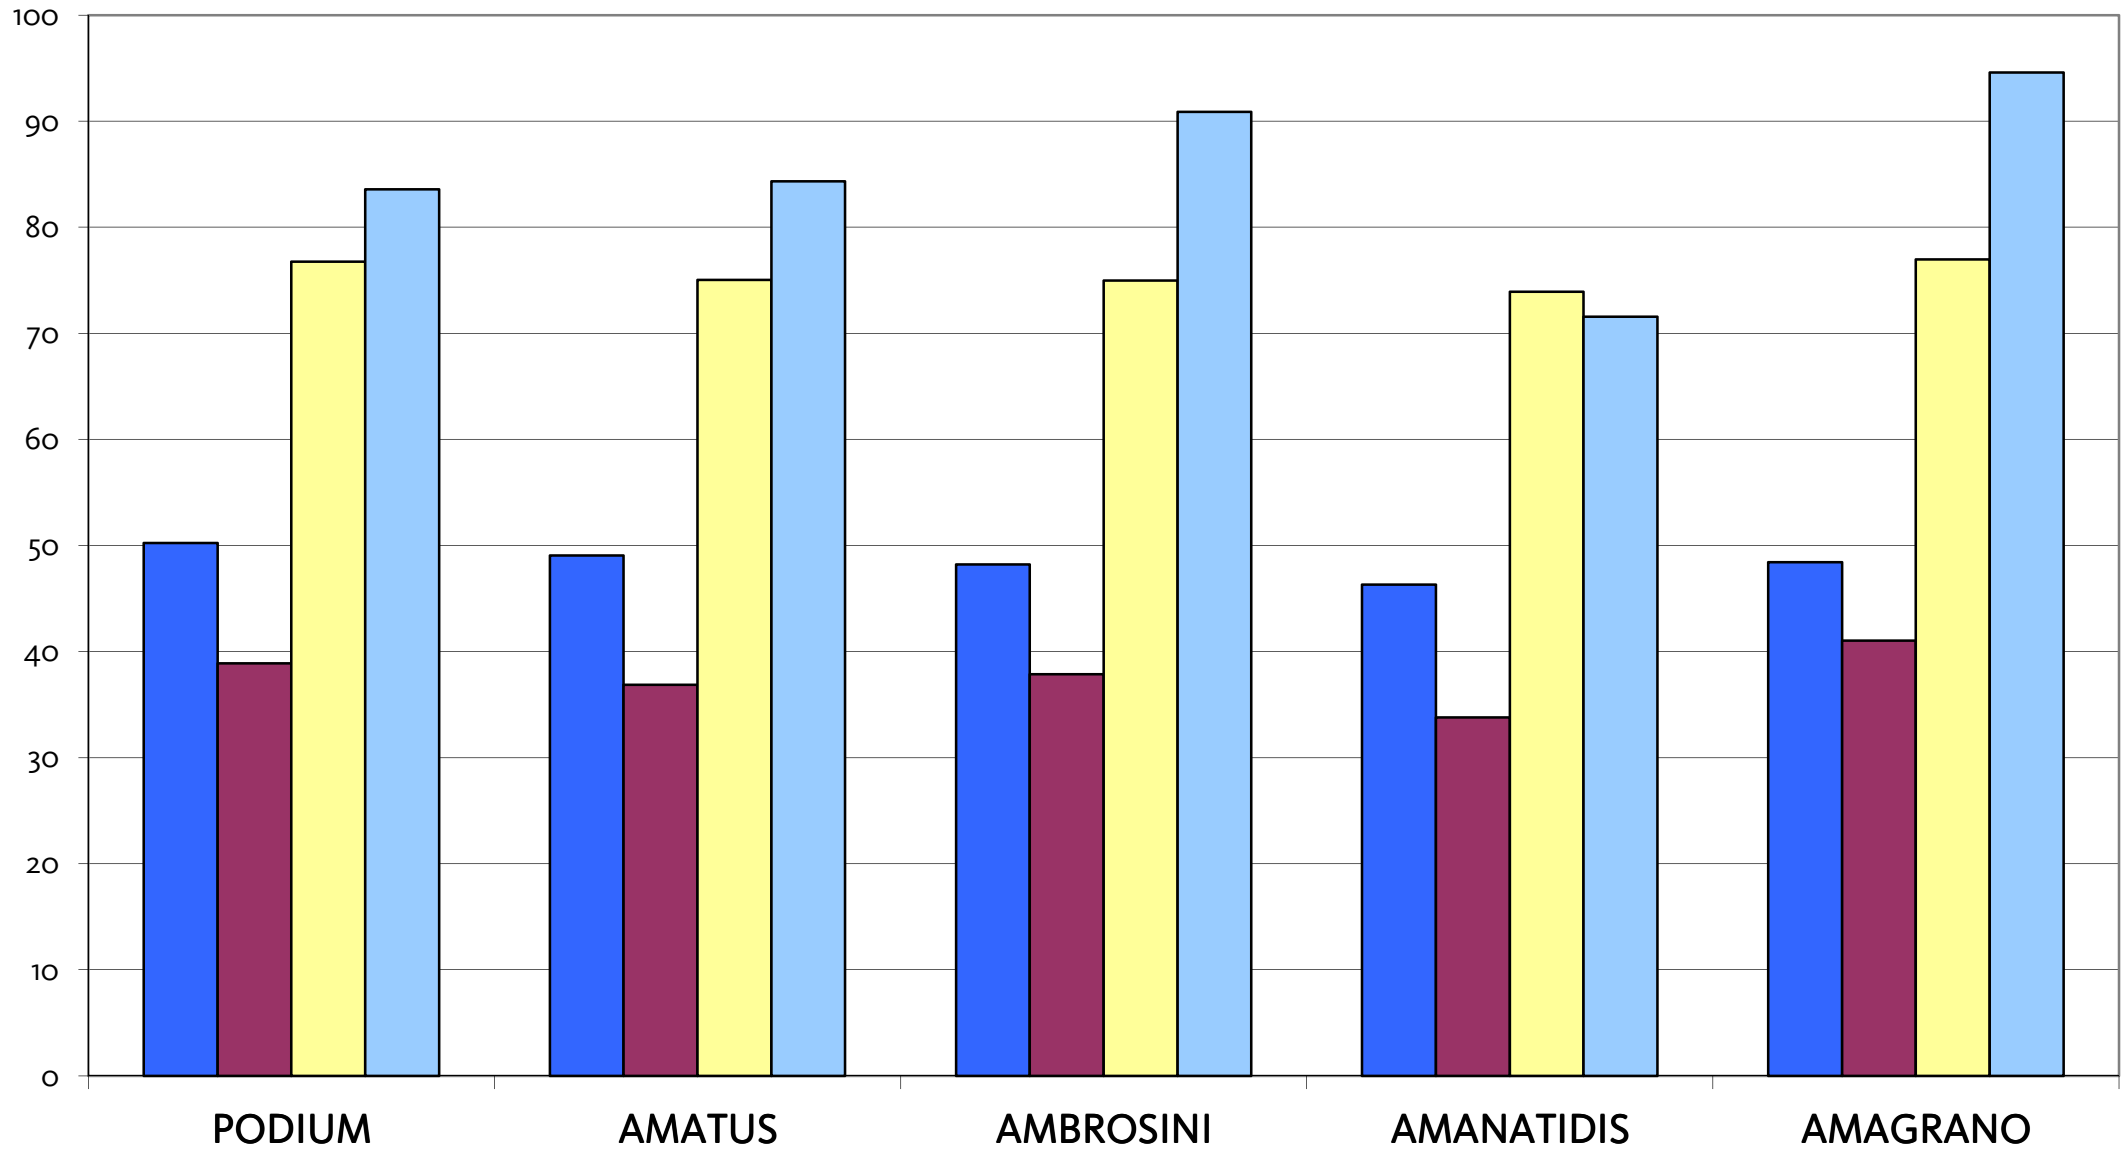

Agromais Exaktversuch Standort Geilenkirchen Silomais, früh 2011 (Ernte 11. Oktober 2011)

Agromais Exaktversuch Standort Geilenkirchen
Silomais, früh 2011 (Ernte 11. Oktober 2011)

Agromais Exaktversuch Standort Geilenkirchen
Silomais, früh 2011 (Ernte 11. Oktober 2011)