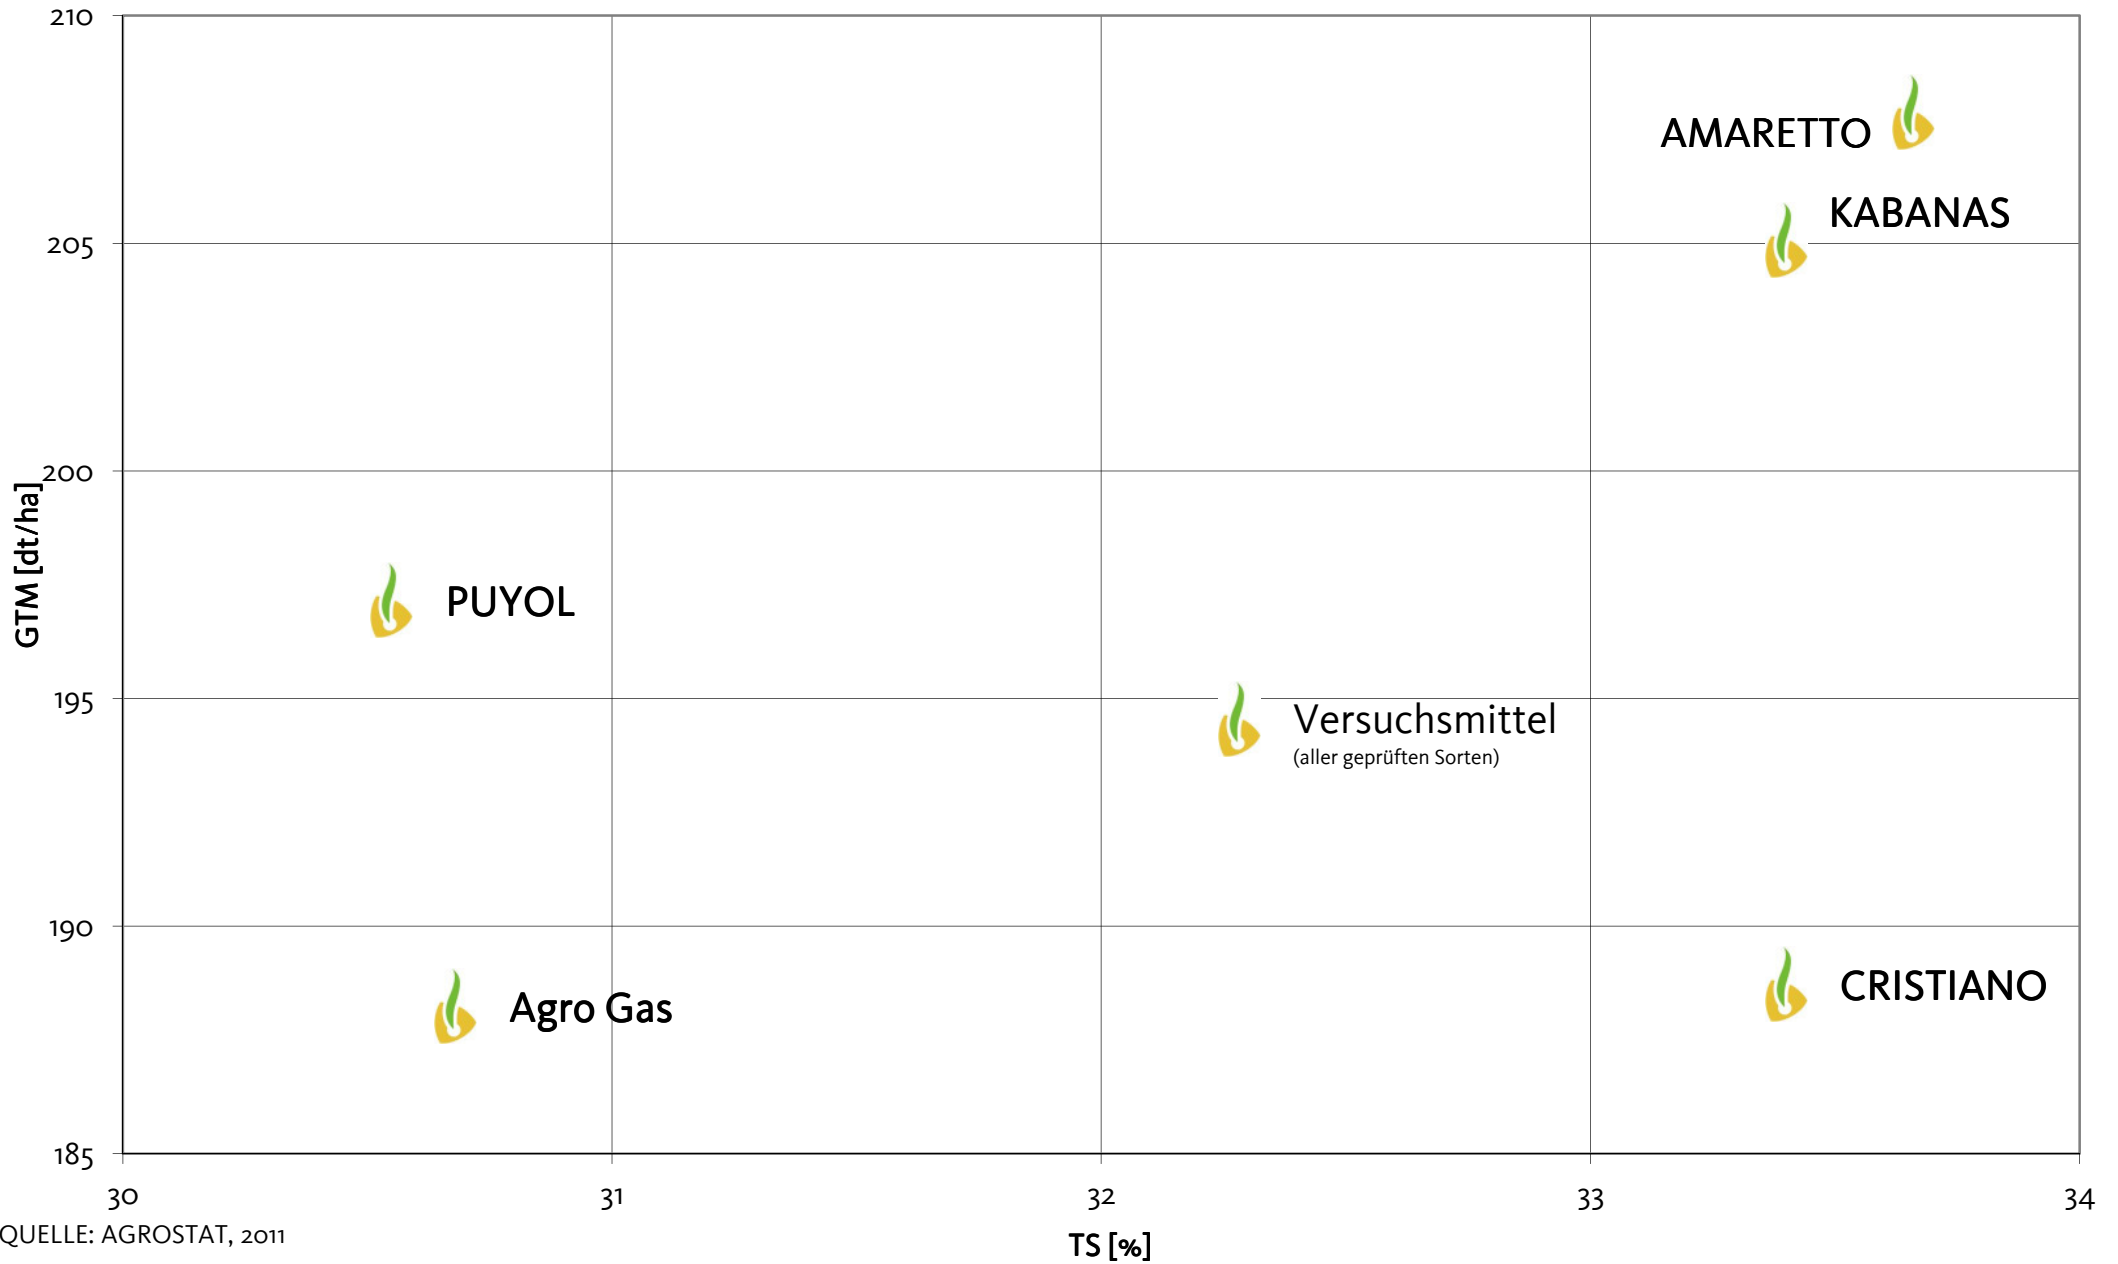

Agromais Exaktversuch Standort Viesecke
Silomais, msp 2011 (Ernte 14. September 2011)

QUELLE: AGROSTAT, 2011

■ TSGES [%] ■ STÄRKE [% i. TM] ■ ELLOS [% i. TM] ■ STÄRKEERTRAG [dt/ha]