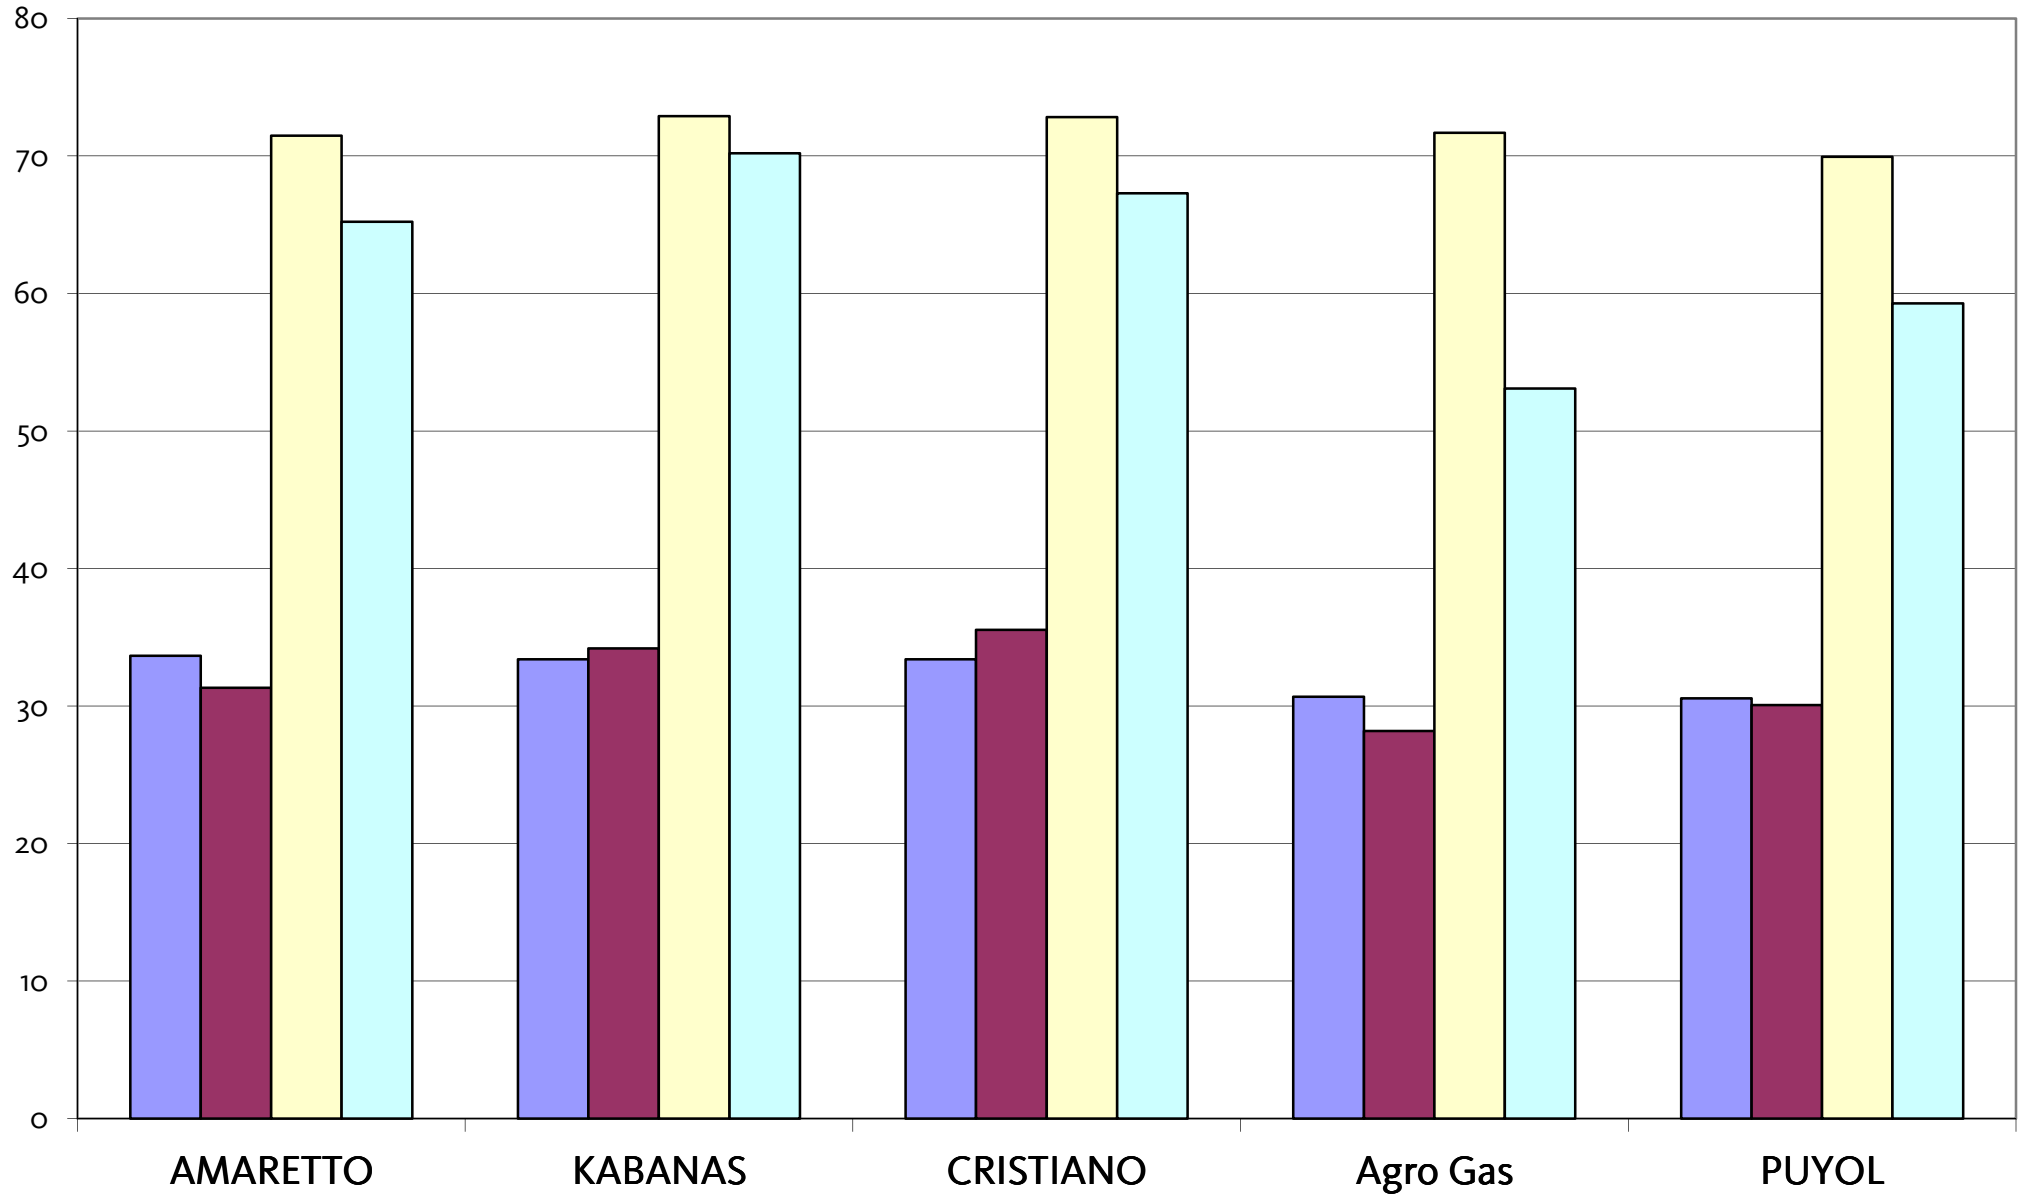

Agromais Exaktversuch Standort Viesecke
Silomais, msp 2011 (Ernte 14. September 2011)

QUELLE: AGROSTAT, 2011

■ TSGES [%] ■ STÄRKE [% i. TM] ■ ELLOS [% i. TM] ■ STÄRKEERTRAG [dt/ha]