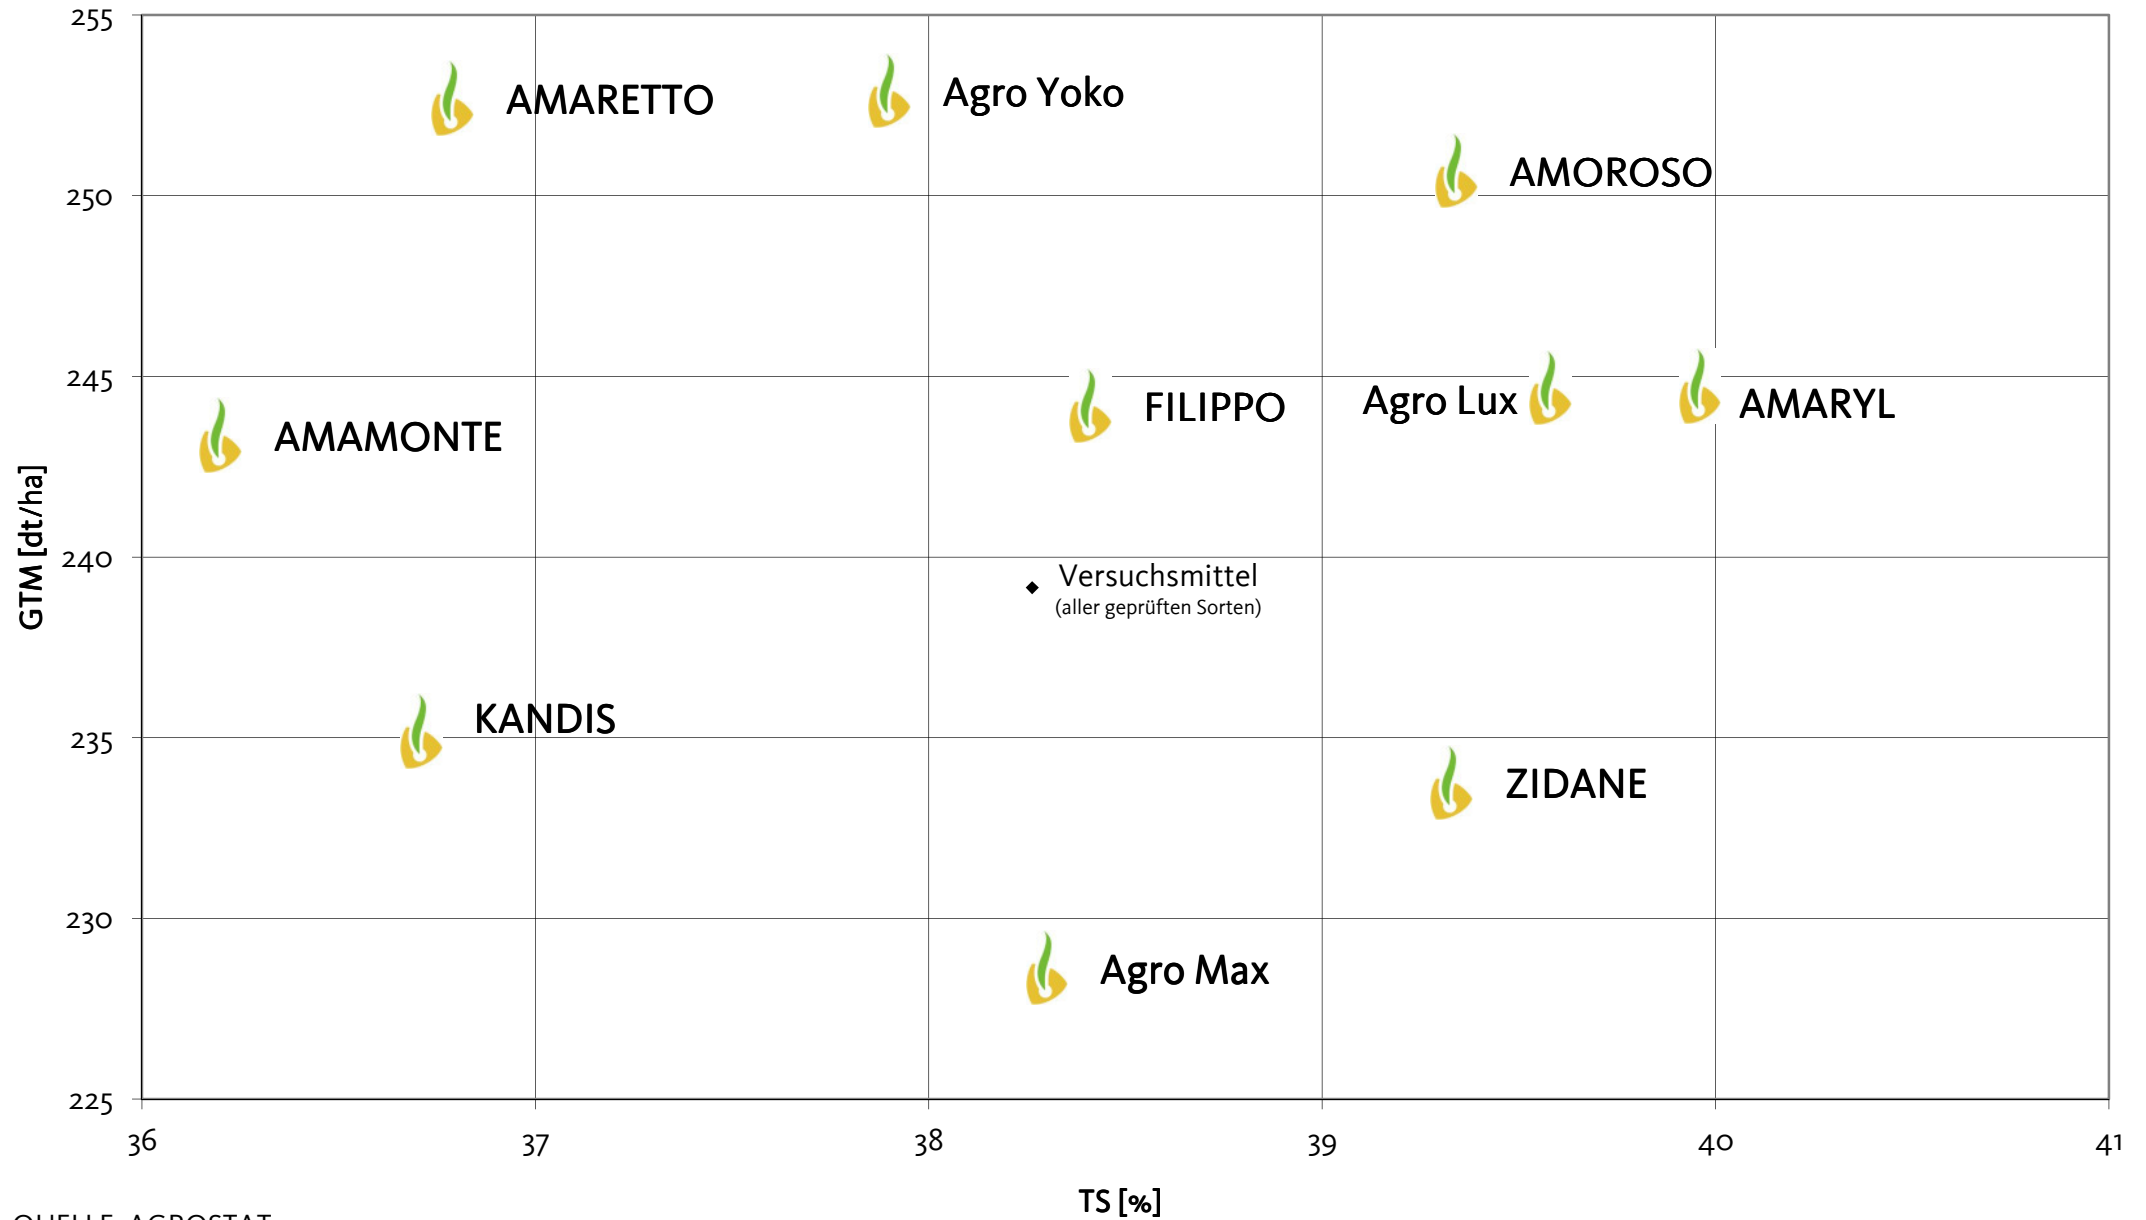

Agromais Exaktversuch Standort Erwitte  
Silomais, mfr 2011 (Ernte 24. September 2011)

Agromais Exaktversuch Standort Erwitte  
 Silomais, mfr 2011 (Ernte 24. September 2011)

QUELLE: AGROSTAT, 2011

Q  
U

■ TS [%] ■ STÄRKE [% i. TM] ■ ELLOS [% i. TM] ■ STÄRKEERTRAG [dt/ha]