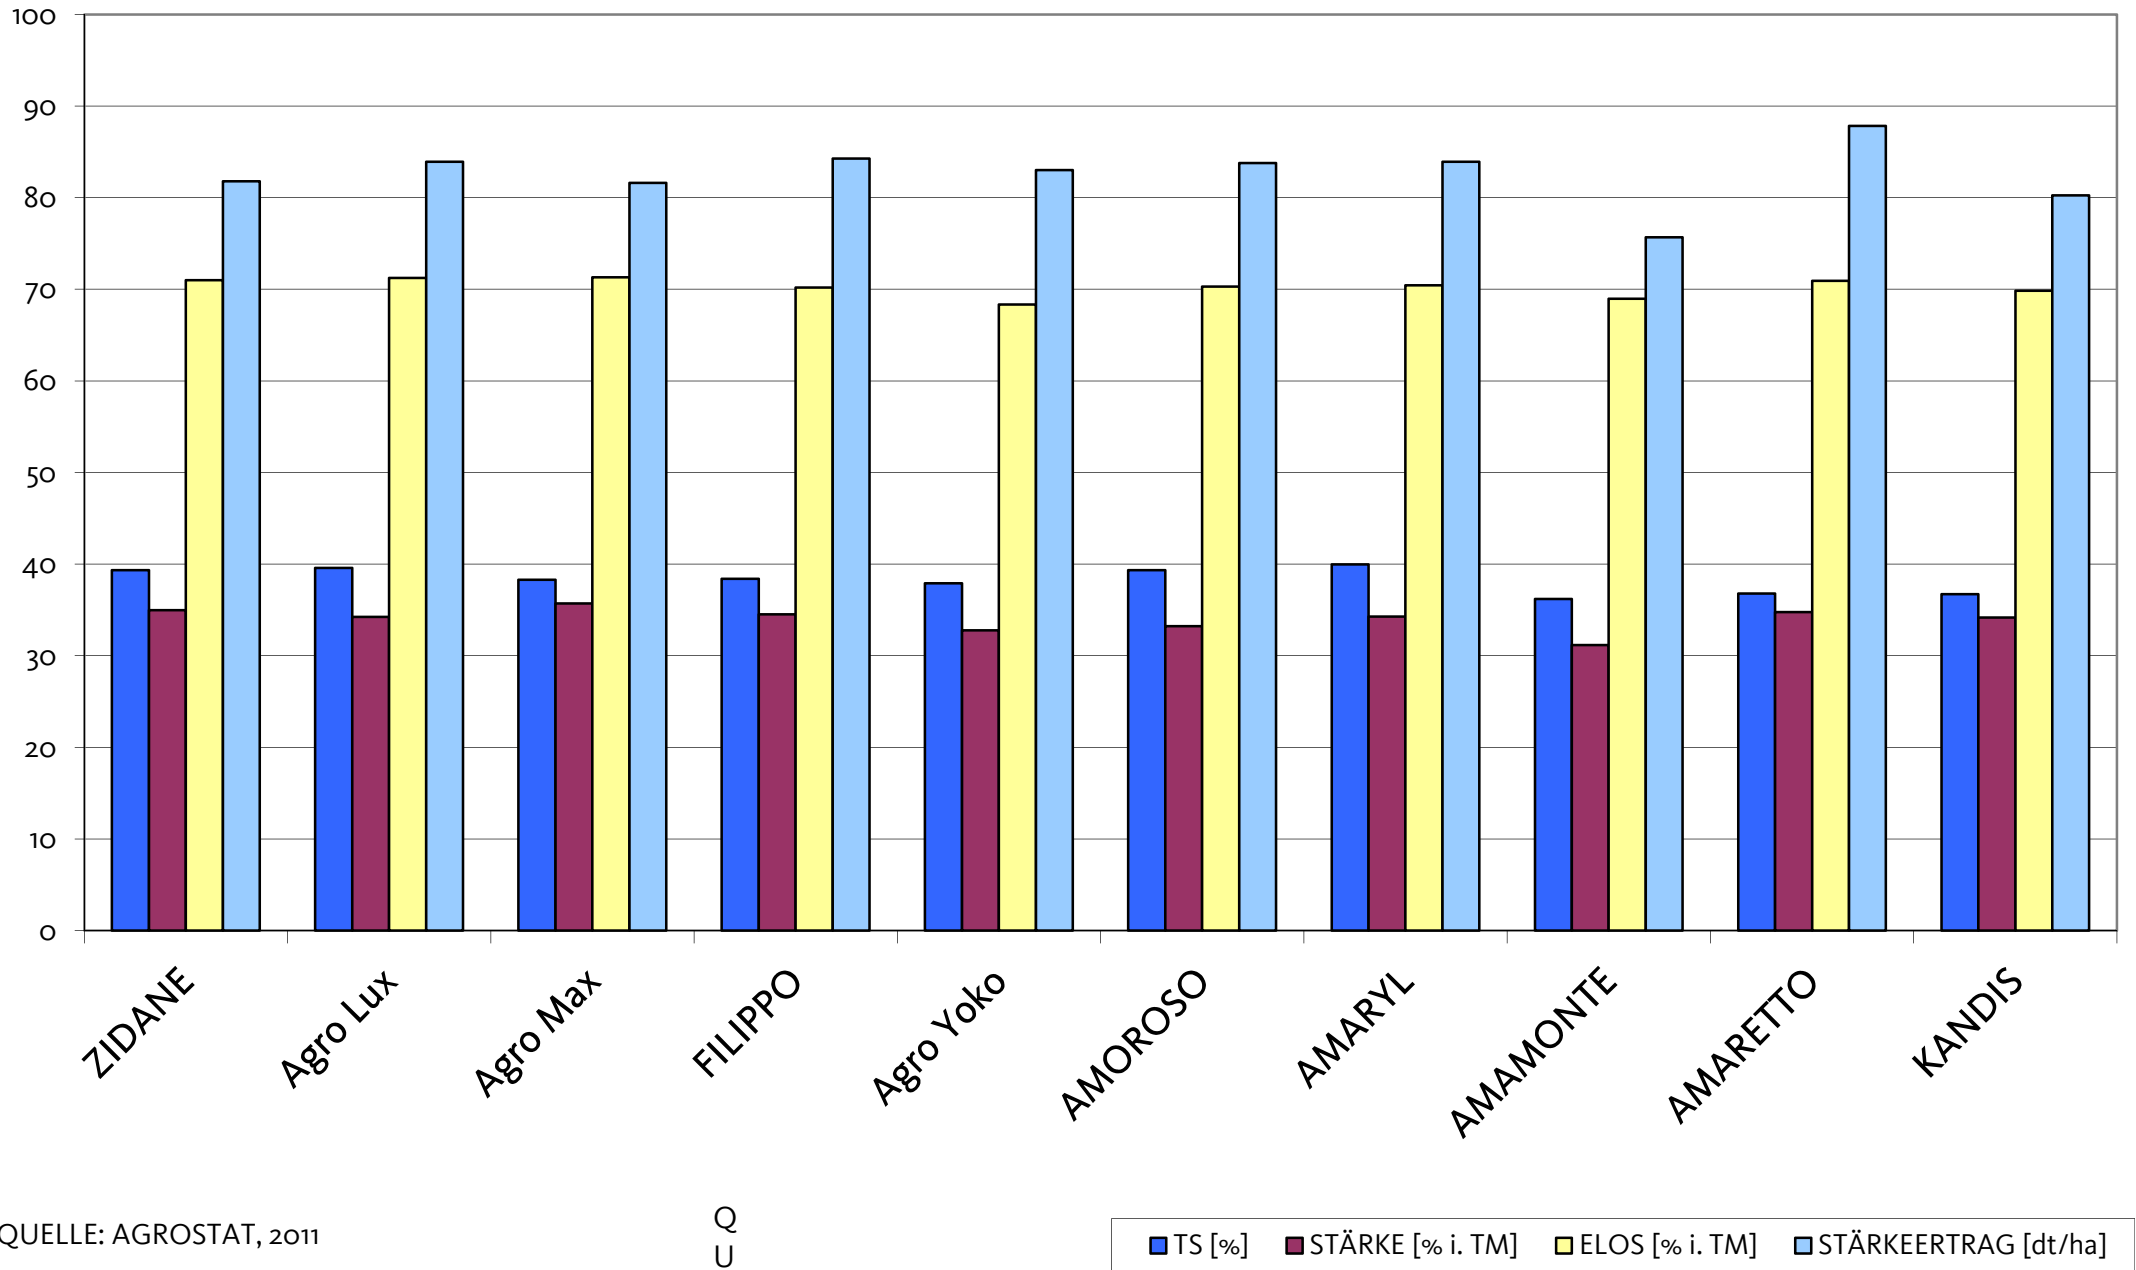

Agromais Exaktversuch Standort Erwitte  
Silomais, mfr 2011 (Ernte 24. September 2011)

Agromais Exaktversuch Standort Erwitte  
 Silomais, mfr 2011 (Ernte 24. September 2011)

QUELLE: AGROSTAT, 2011

Q  
U