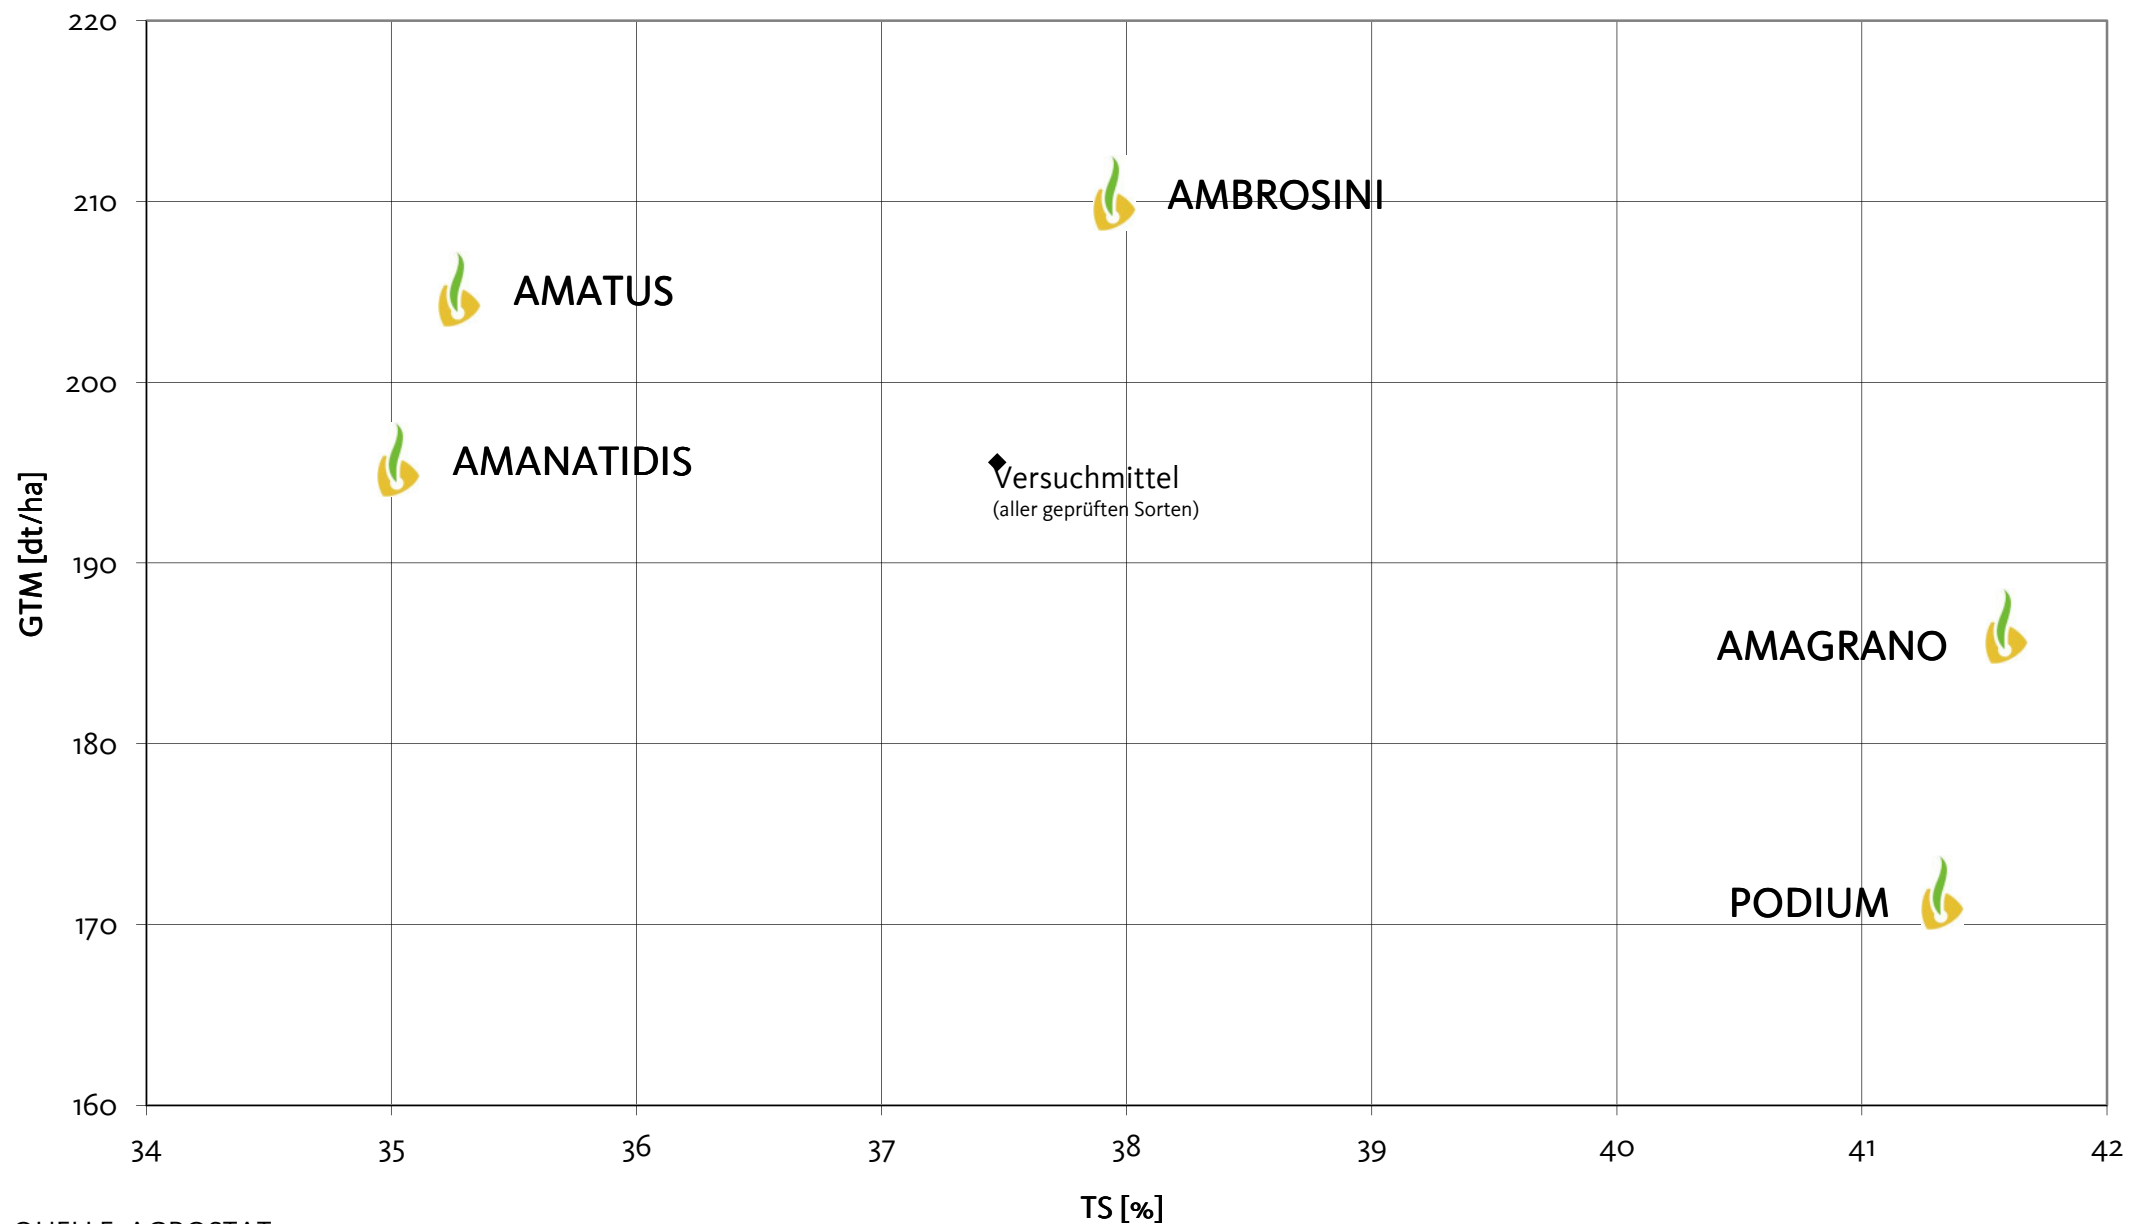

Agromais Exaktversuch Standort Bad Oldesloe
Silomais, früh 2011 (Ernte 6. Oktober 2011)

Agromais Exaktversuch Standort Bad Oldesloe
Silomais, früh 2011 (Ernte 6. Oktober 2011)

Agromais Exaktversuch Standort Bad Oldesloe
Silomais, früh 2011 (Ernte 6. Oktober 2011)