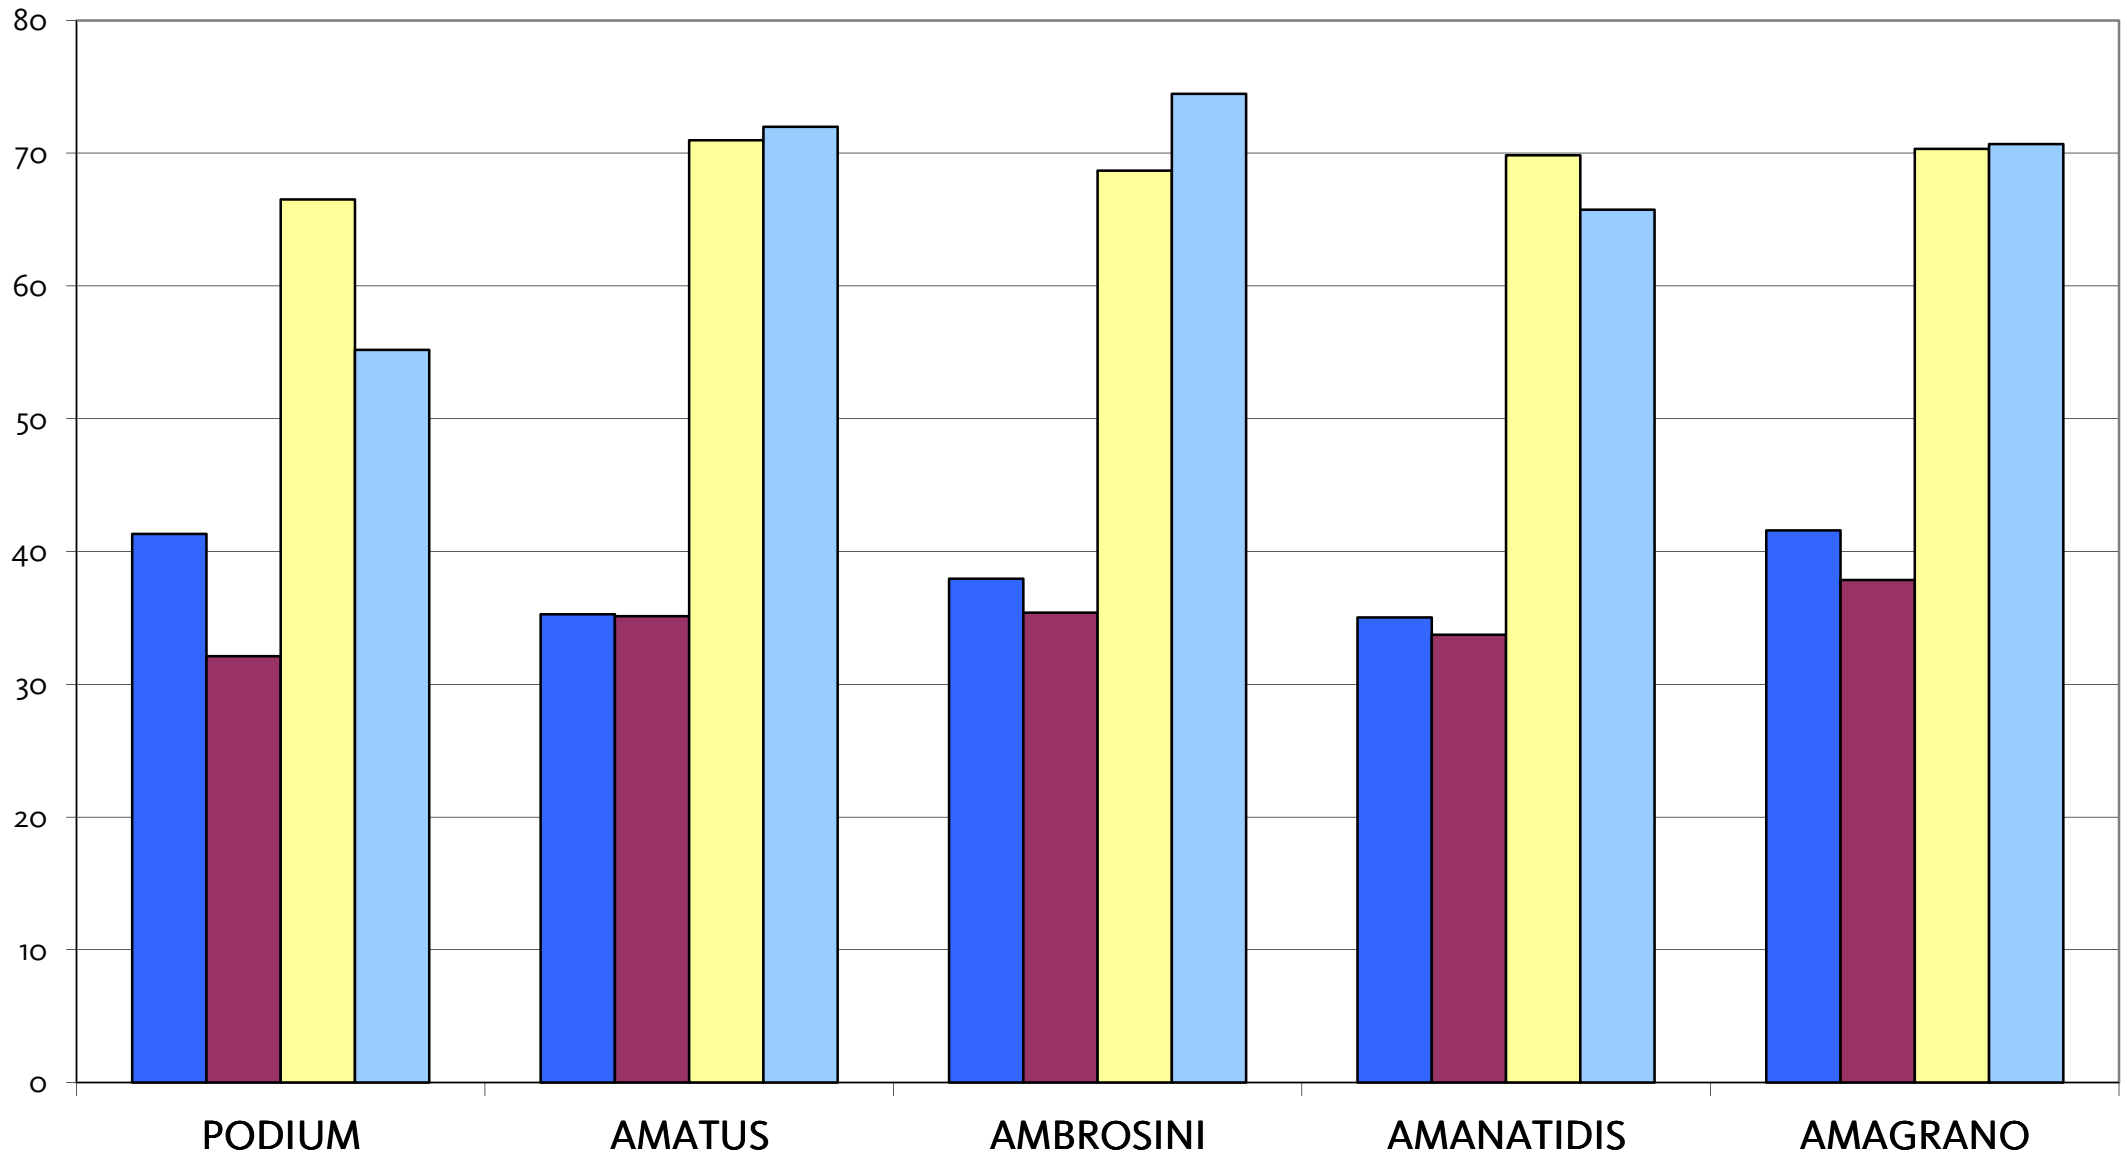

Agromais Exaktversuch Standort Bad Oldesloe
Silomais, früh 2011 (Ernte 6. Oktober 2011)

Agromais Exaktversuch Standort Bad Oldesloe
Silomais, früh 2011 (Ernte 6. Oktober 2011)

Agromais Exaktversuch Standort Bad Oldesloe
Silomais, früh 2011 (Ernte 6. Oktober 2011)