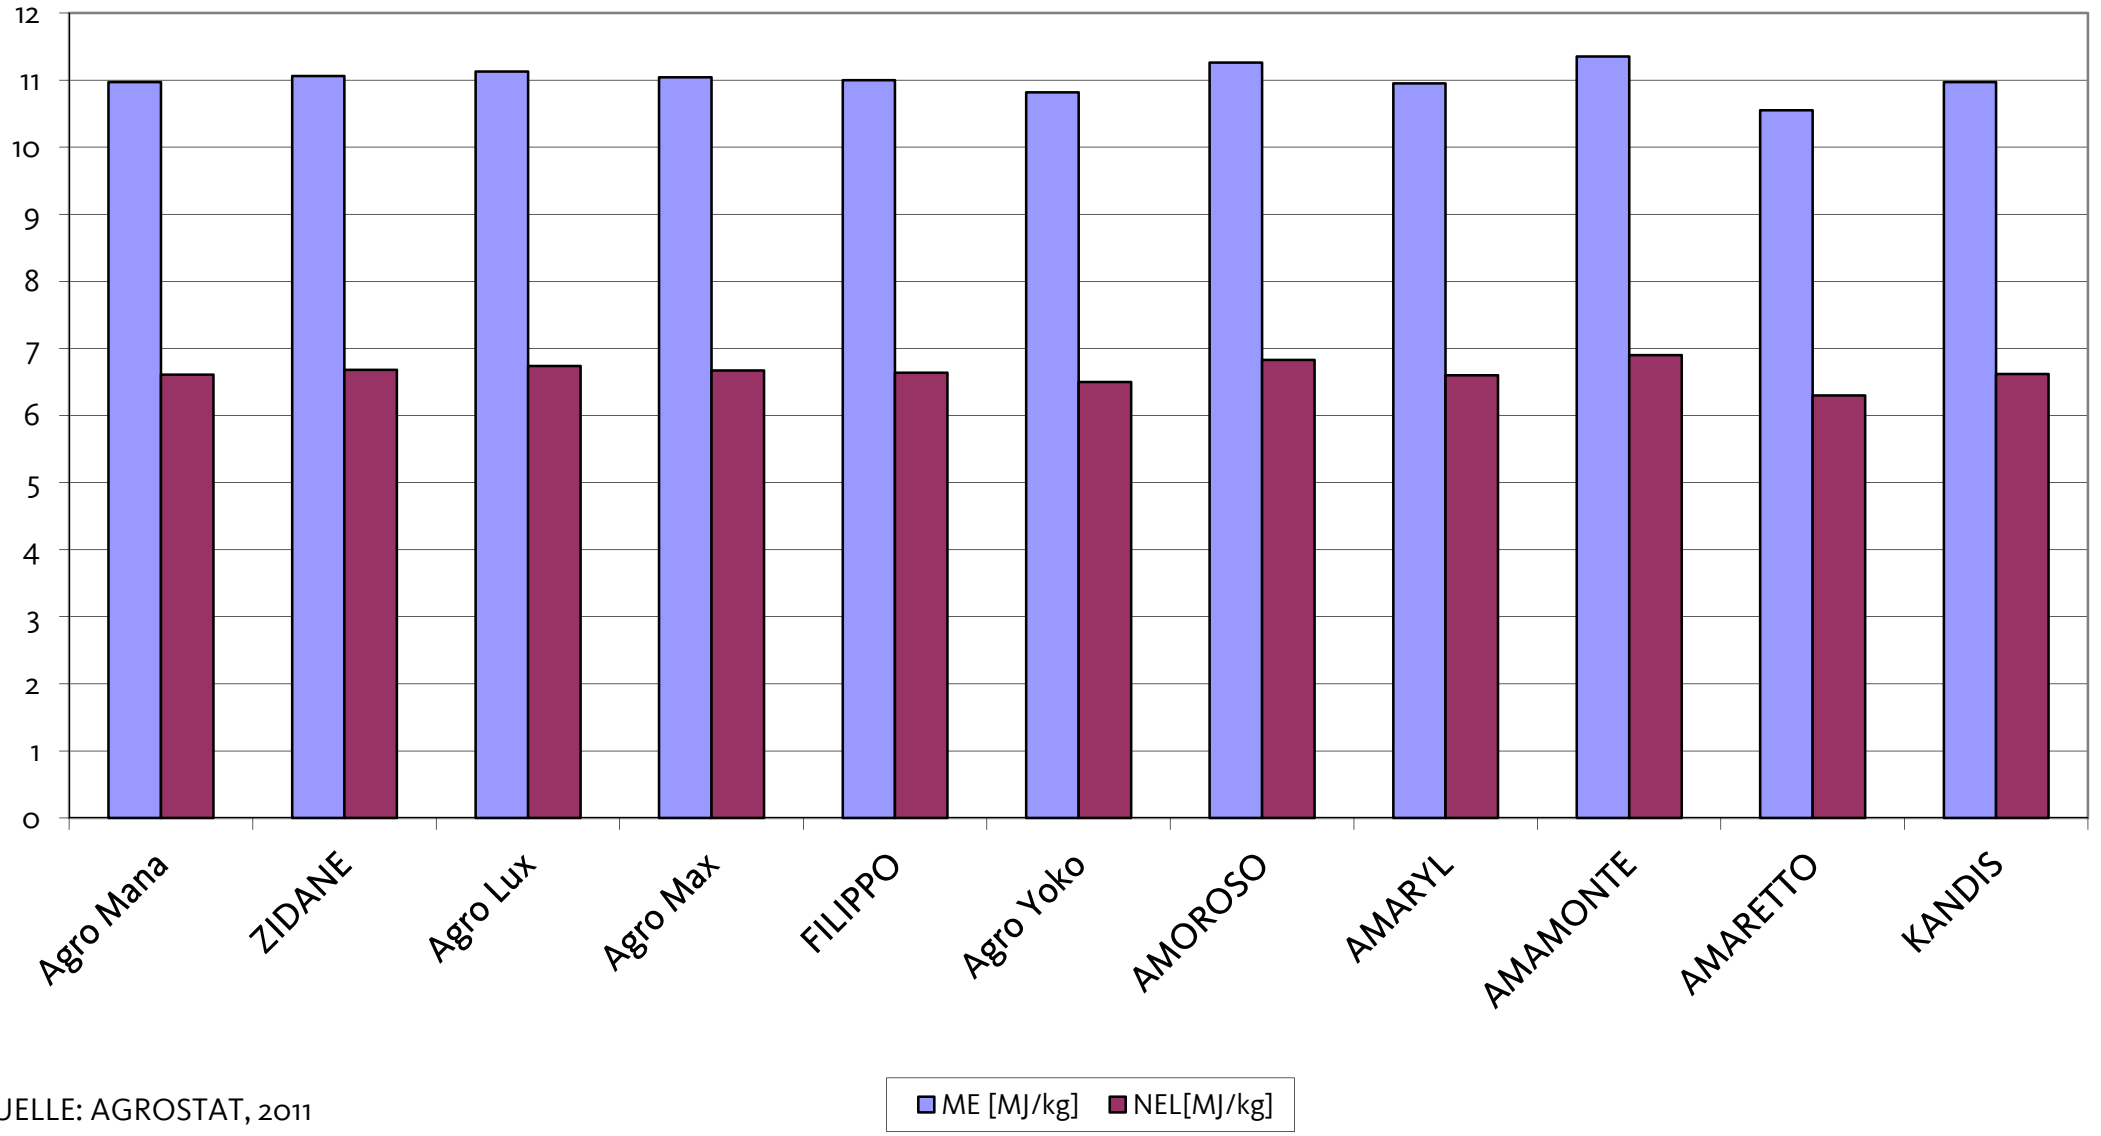

Agromais Exaktversuch Standort Neufarchau
Silomais, mfr 2011 (Ernte 6. Oktober 2011)

QUELLE: AGROSTAT, 2011