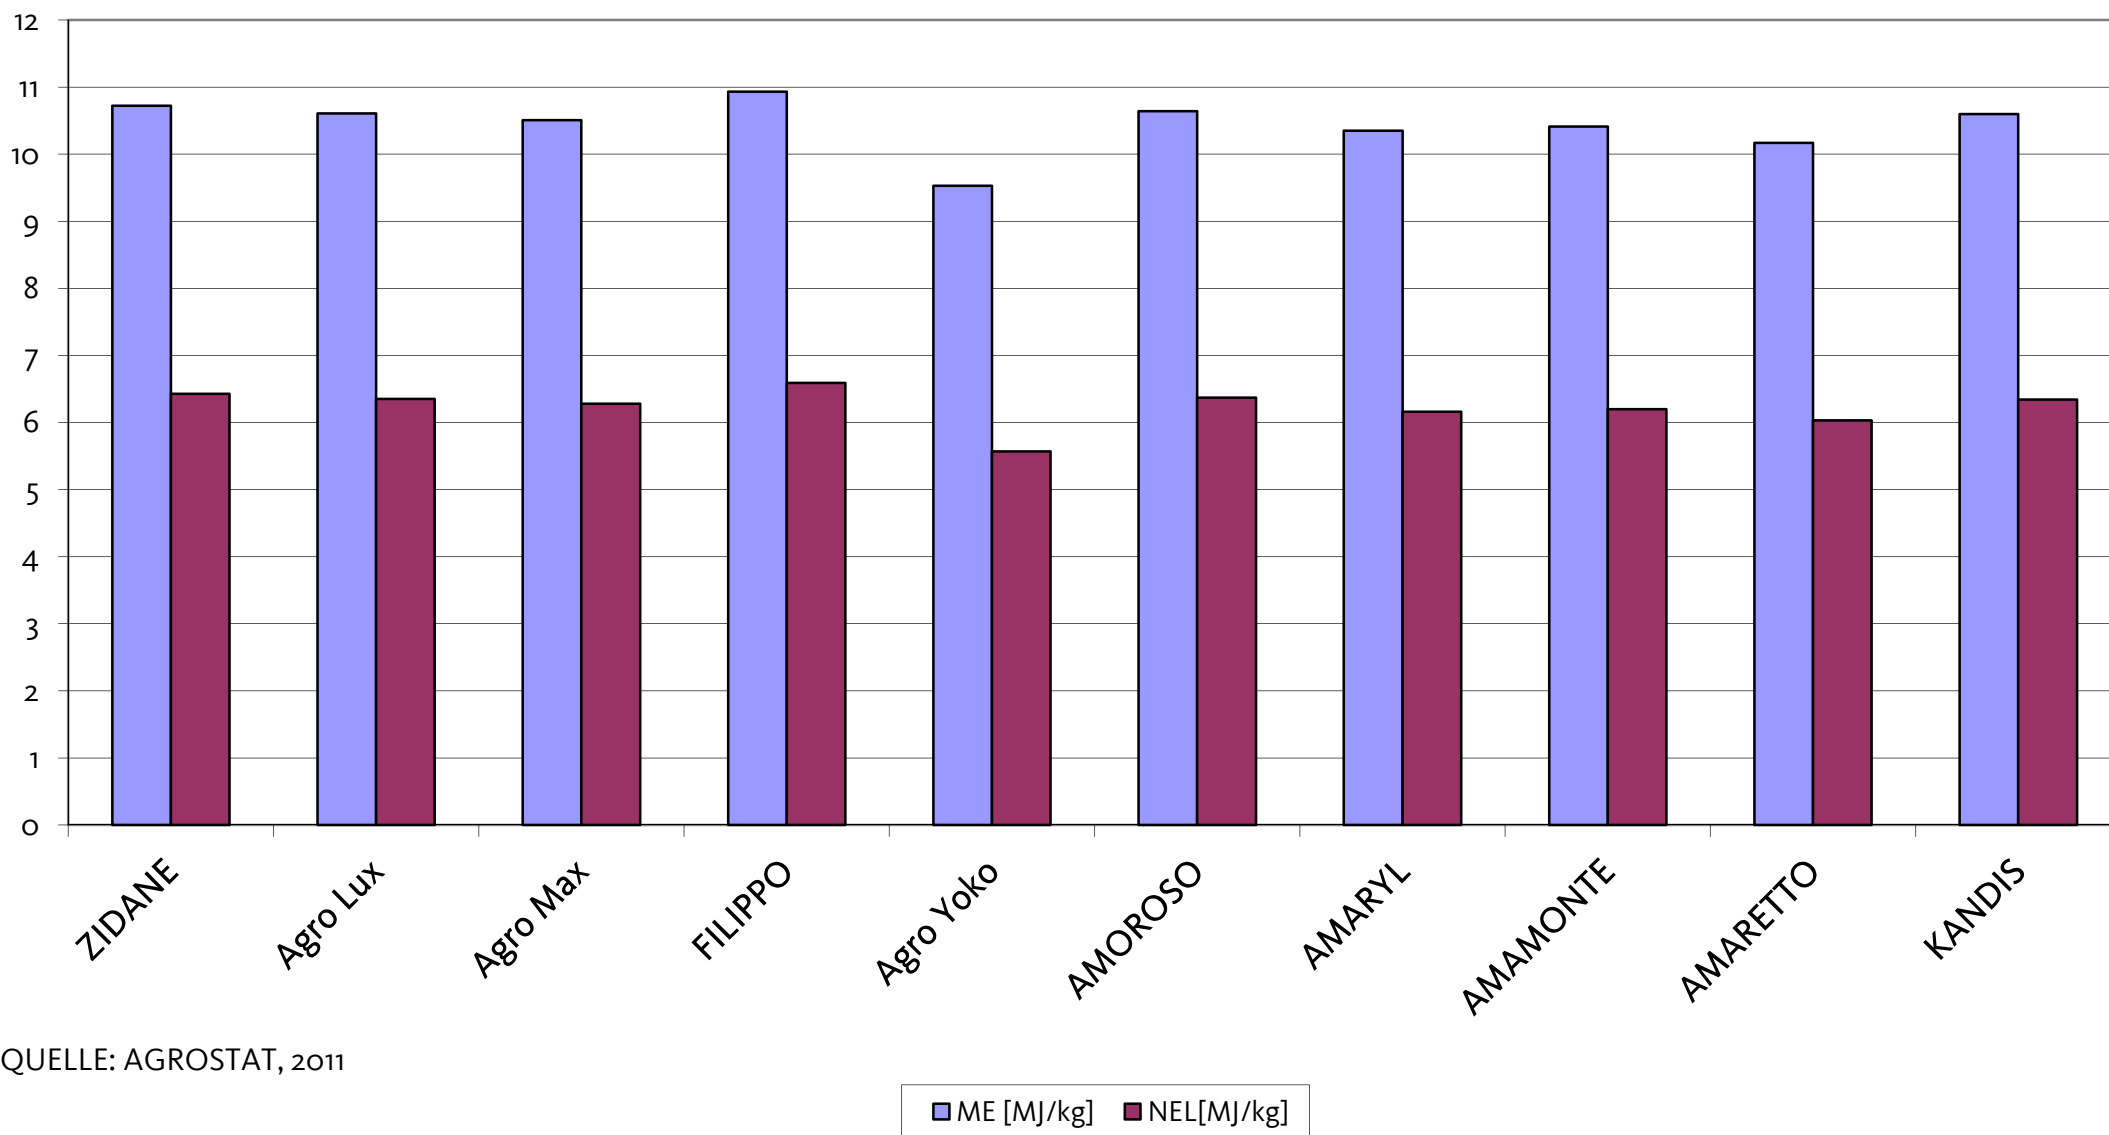

Agromais Exaktversuch Standort Rendsburg Silomais, mfr 2011 (Ernte 7. Oktober 2011)

Agromais Exaktversuch Standort Rendsburg
Silomais, mfr 2011 (Ernte 7. Oktober 2011)

QUELLE: AGROSTAT, 2011

Agromais Exaktversuch Standort Rendsburg
Silomais, mfr 2011 (Ernte 7. Oktober 2011)

QUELLE: AGROSTAT, 2011