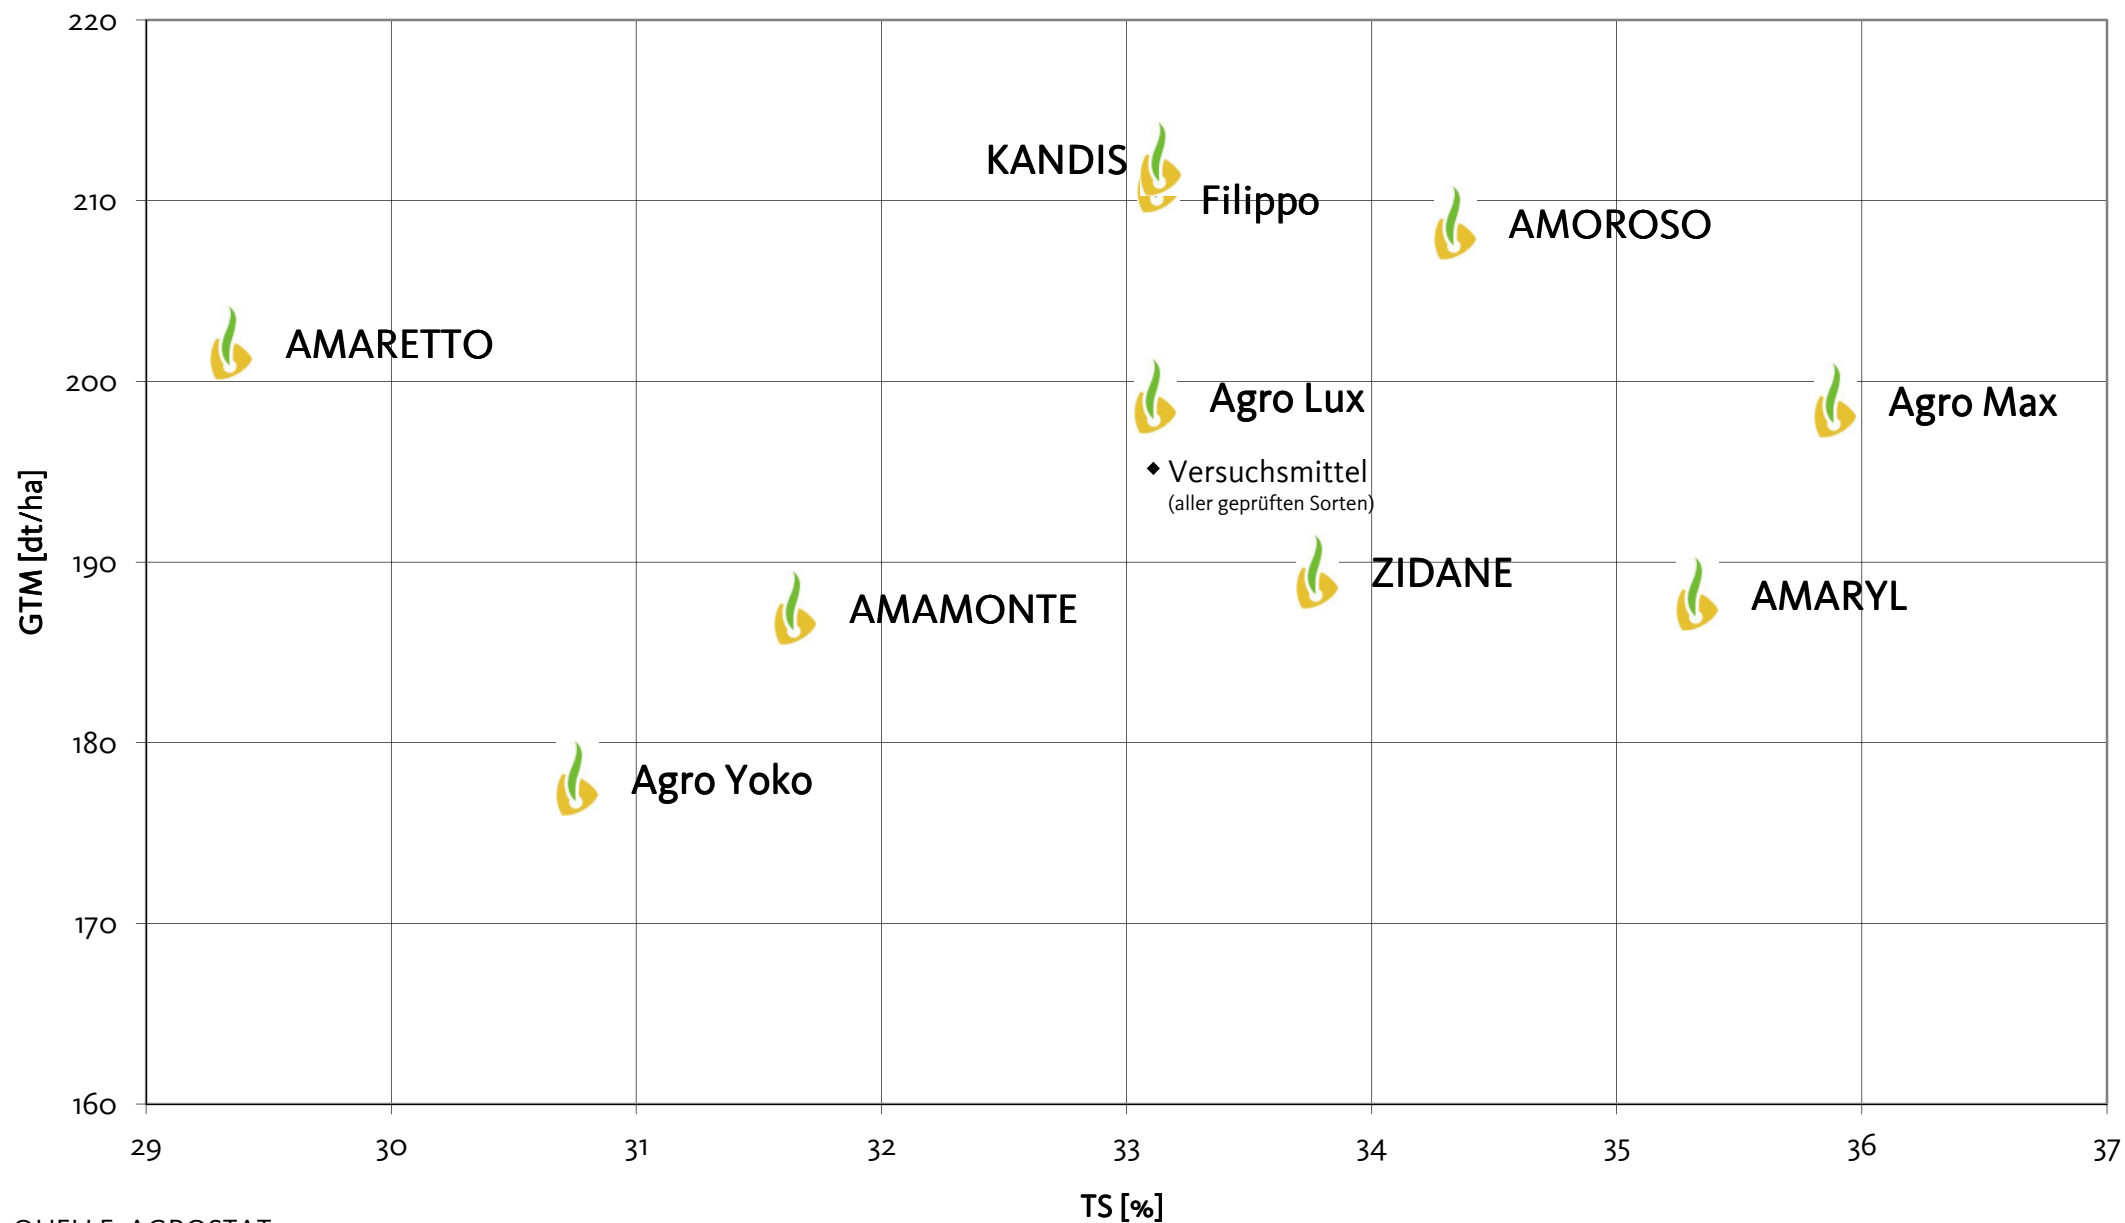

Agromais Exaktversuch Standort Rendsburg Silomais, mfr 2011 (Ernte 7. Oktober 2011)

Agromais Exaktversuch Standort Rendsburg
Silomais, mfr 2011 (Ernte 7. Oktober 2011)

QUELLE: AGROSTAT, 2011

Agromais Exaktversuch Standort Rendsburg
Silomais, mfr 2011 (Ernte 7. Oktober 2011)

QUELLE: AGROSTAT, 2011