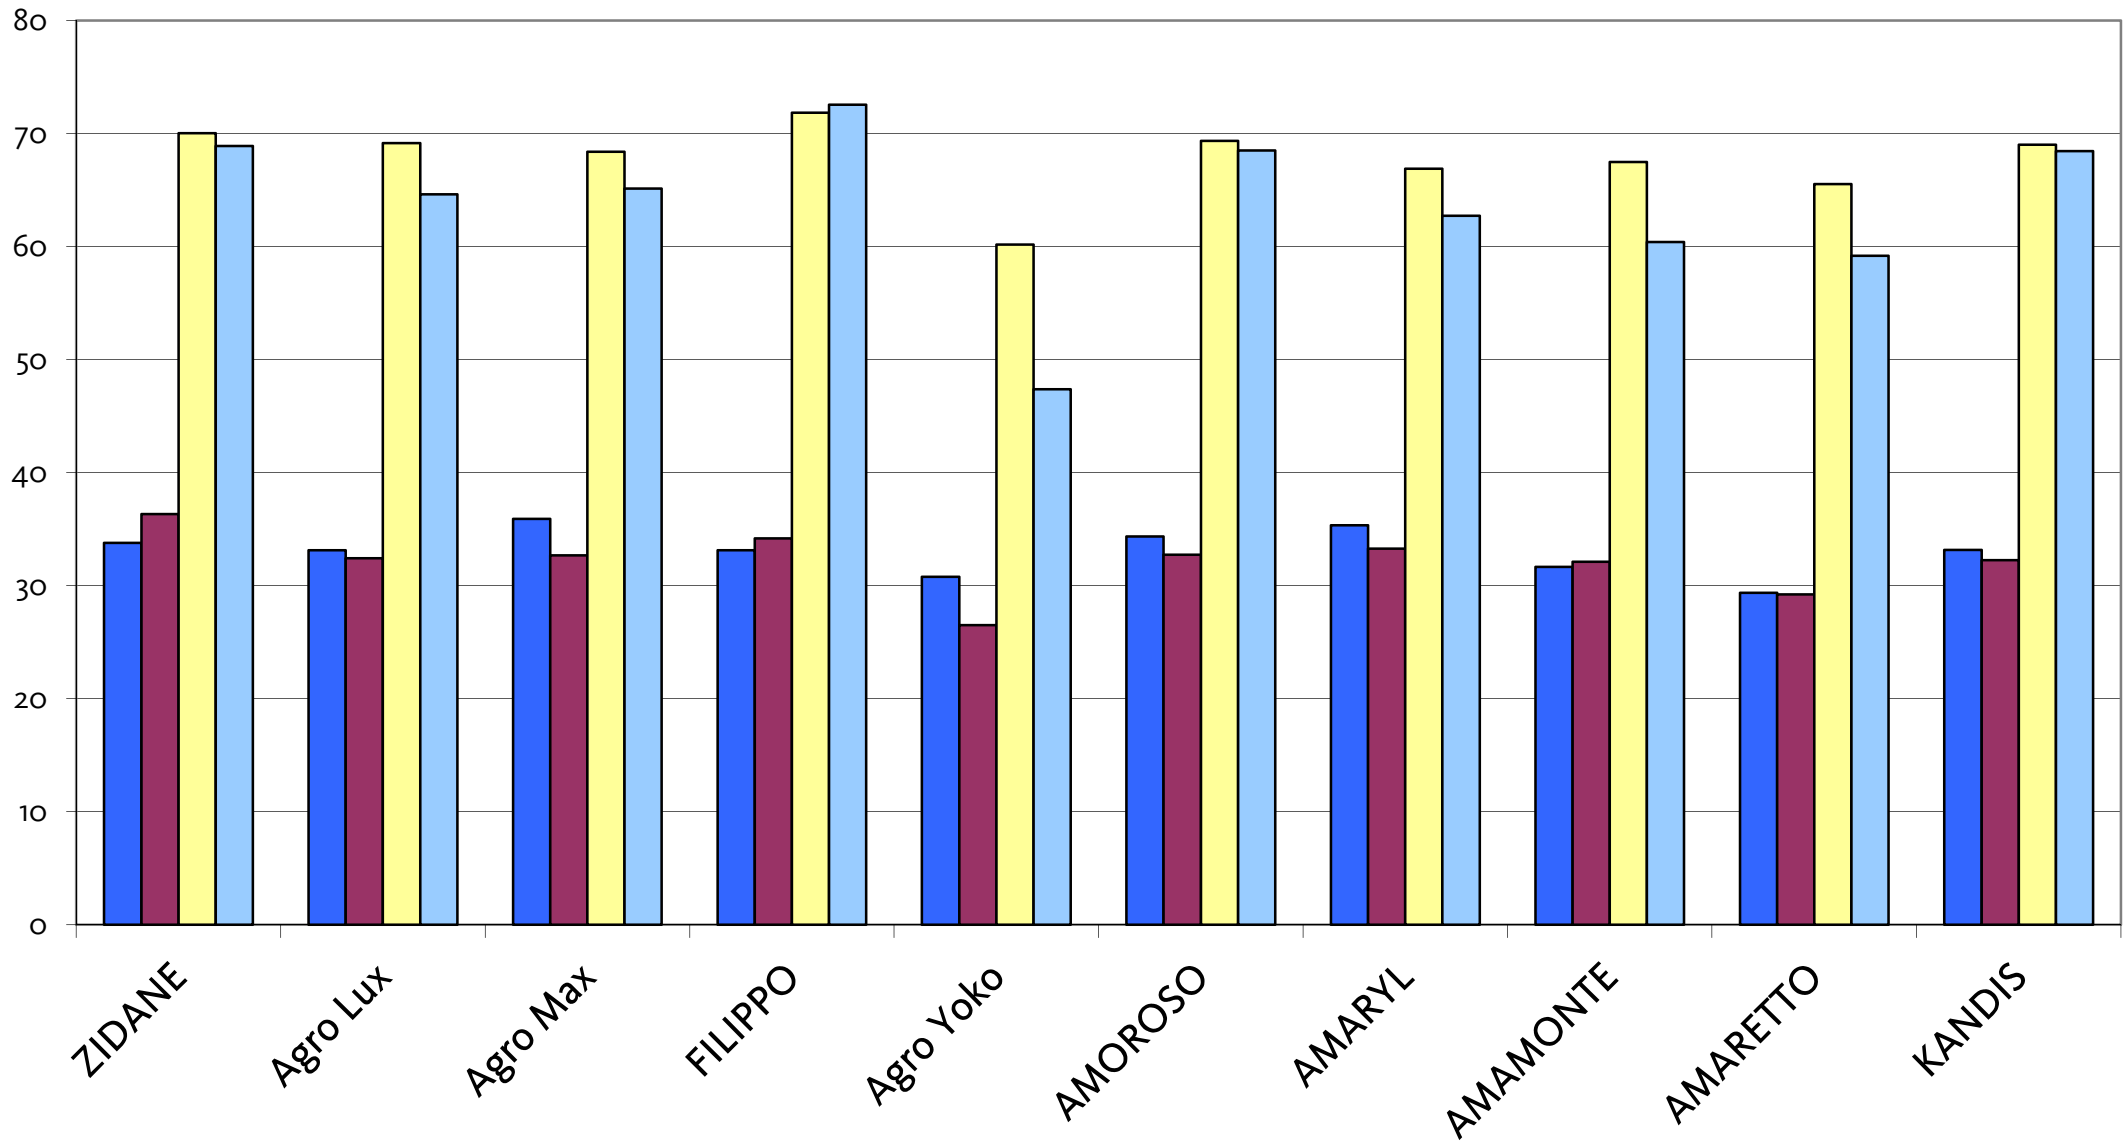

Agromais Exaktversuch Standort Rendsburg Silomais, mfr 2011 (Ernte 7. Oktober 2011)

Agromais Exaktversuch Standort Rendsburg
Silomais, mfr 2011 (Ernte 7. Oktober 2011)

QUELLE: AGROSTAT, 2011

Agromais Exaktversuch Standort Rendsburg
Silomais, mfr 2011 (Ernte 7. Oktober 2011)

QUELLE: AGROSTAT, 2011