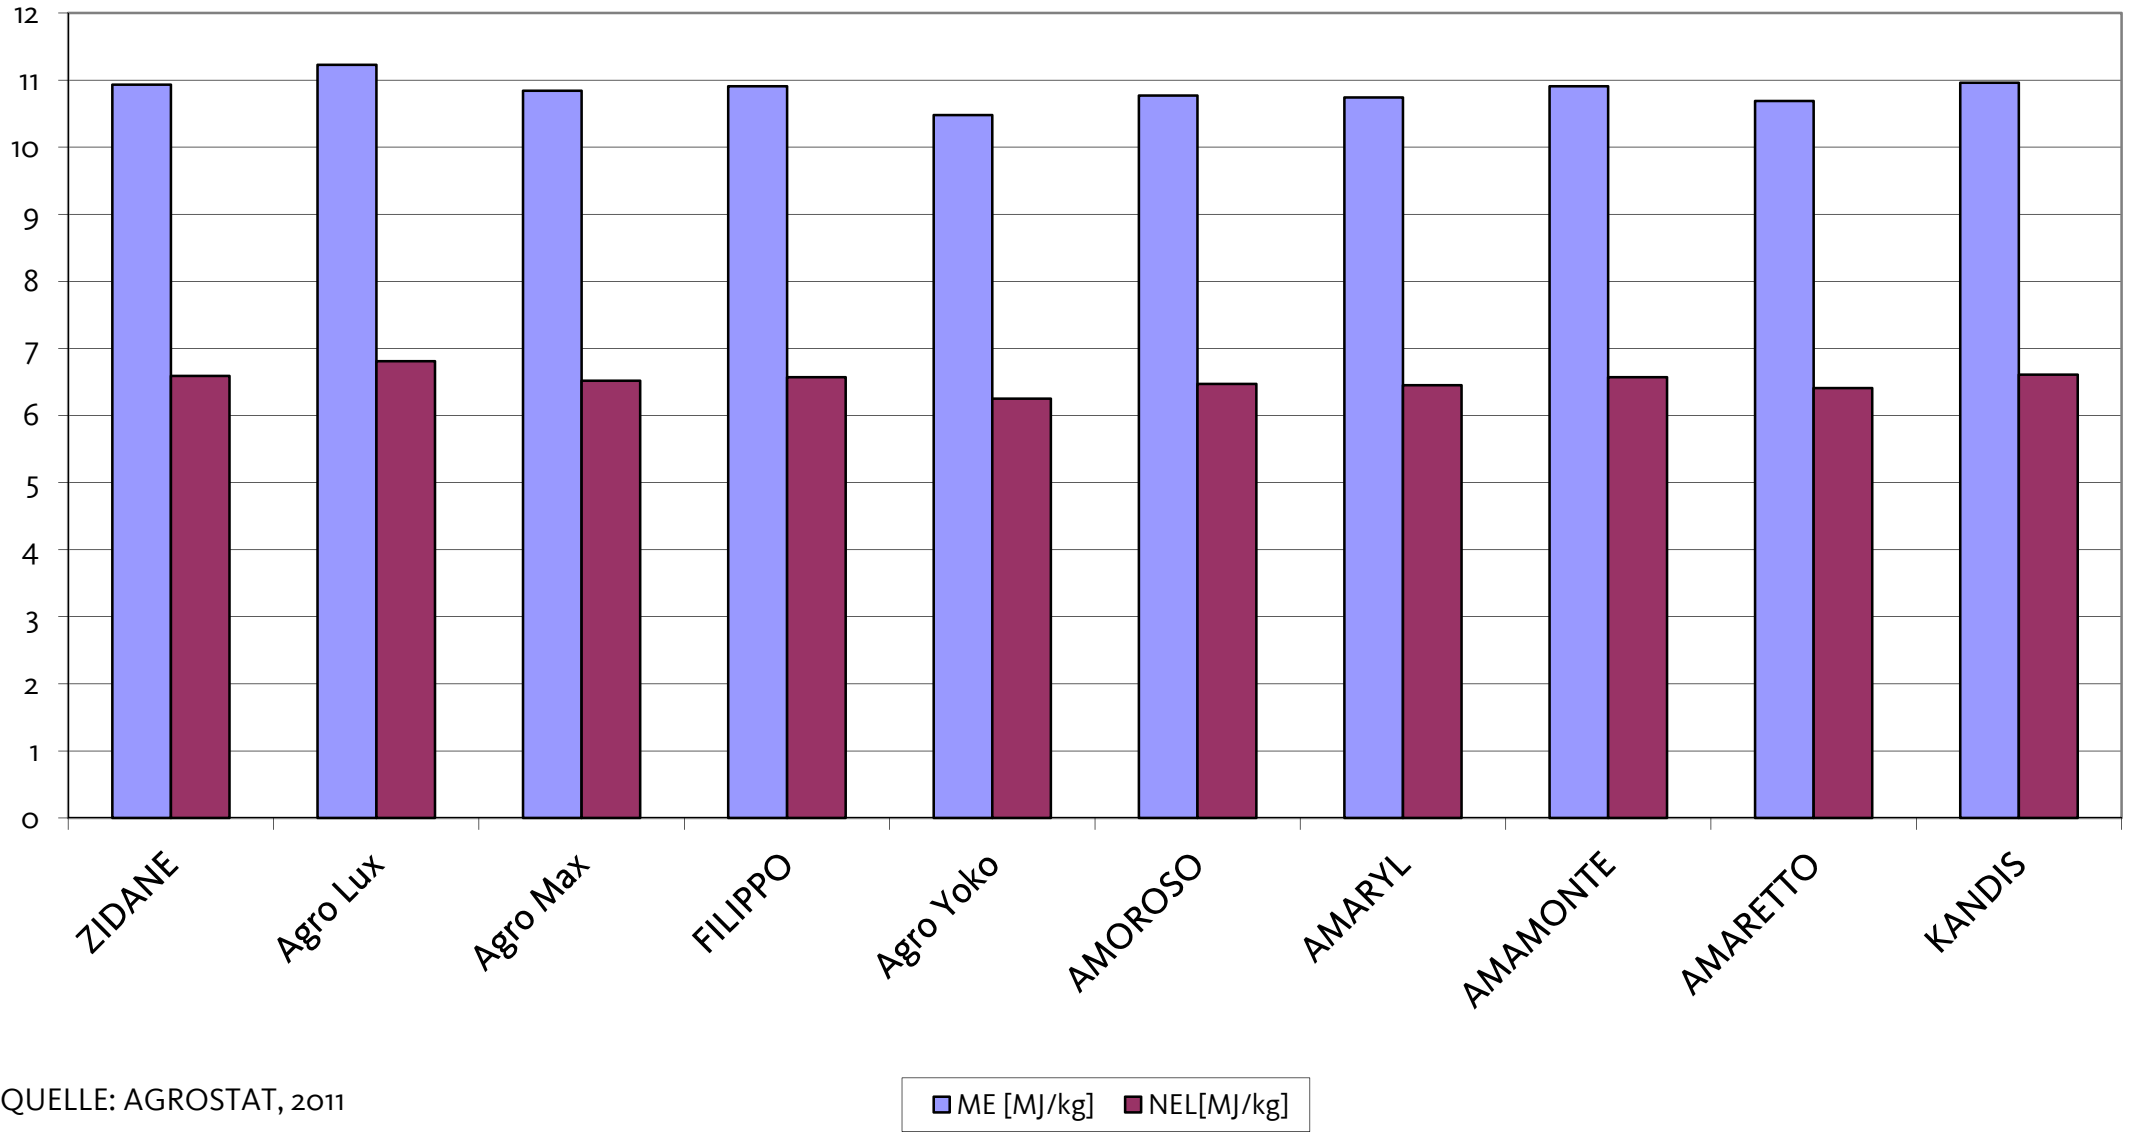

Agromais Exaktversuch Standort Uhlhorn
Silomais, mfr 2011 (Ernte 27. September 2011)

QUELLE: AGROSTAT, 2011