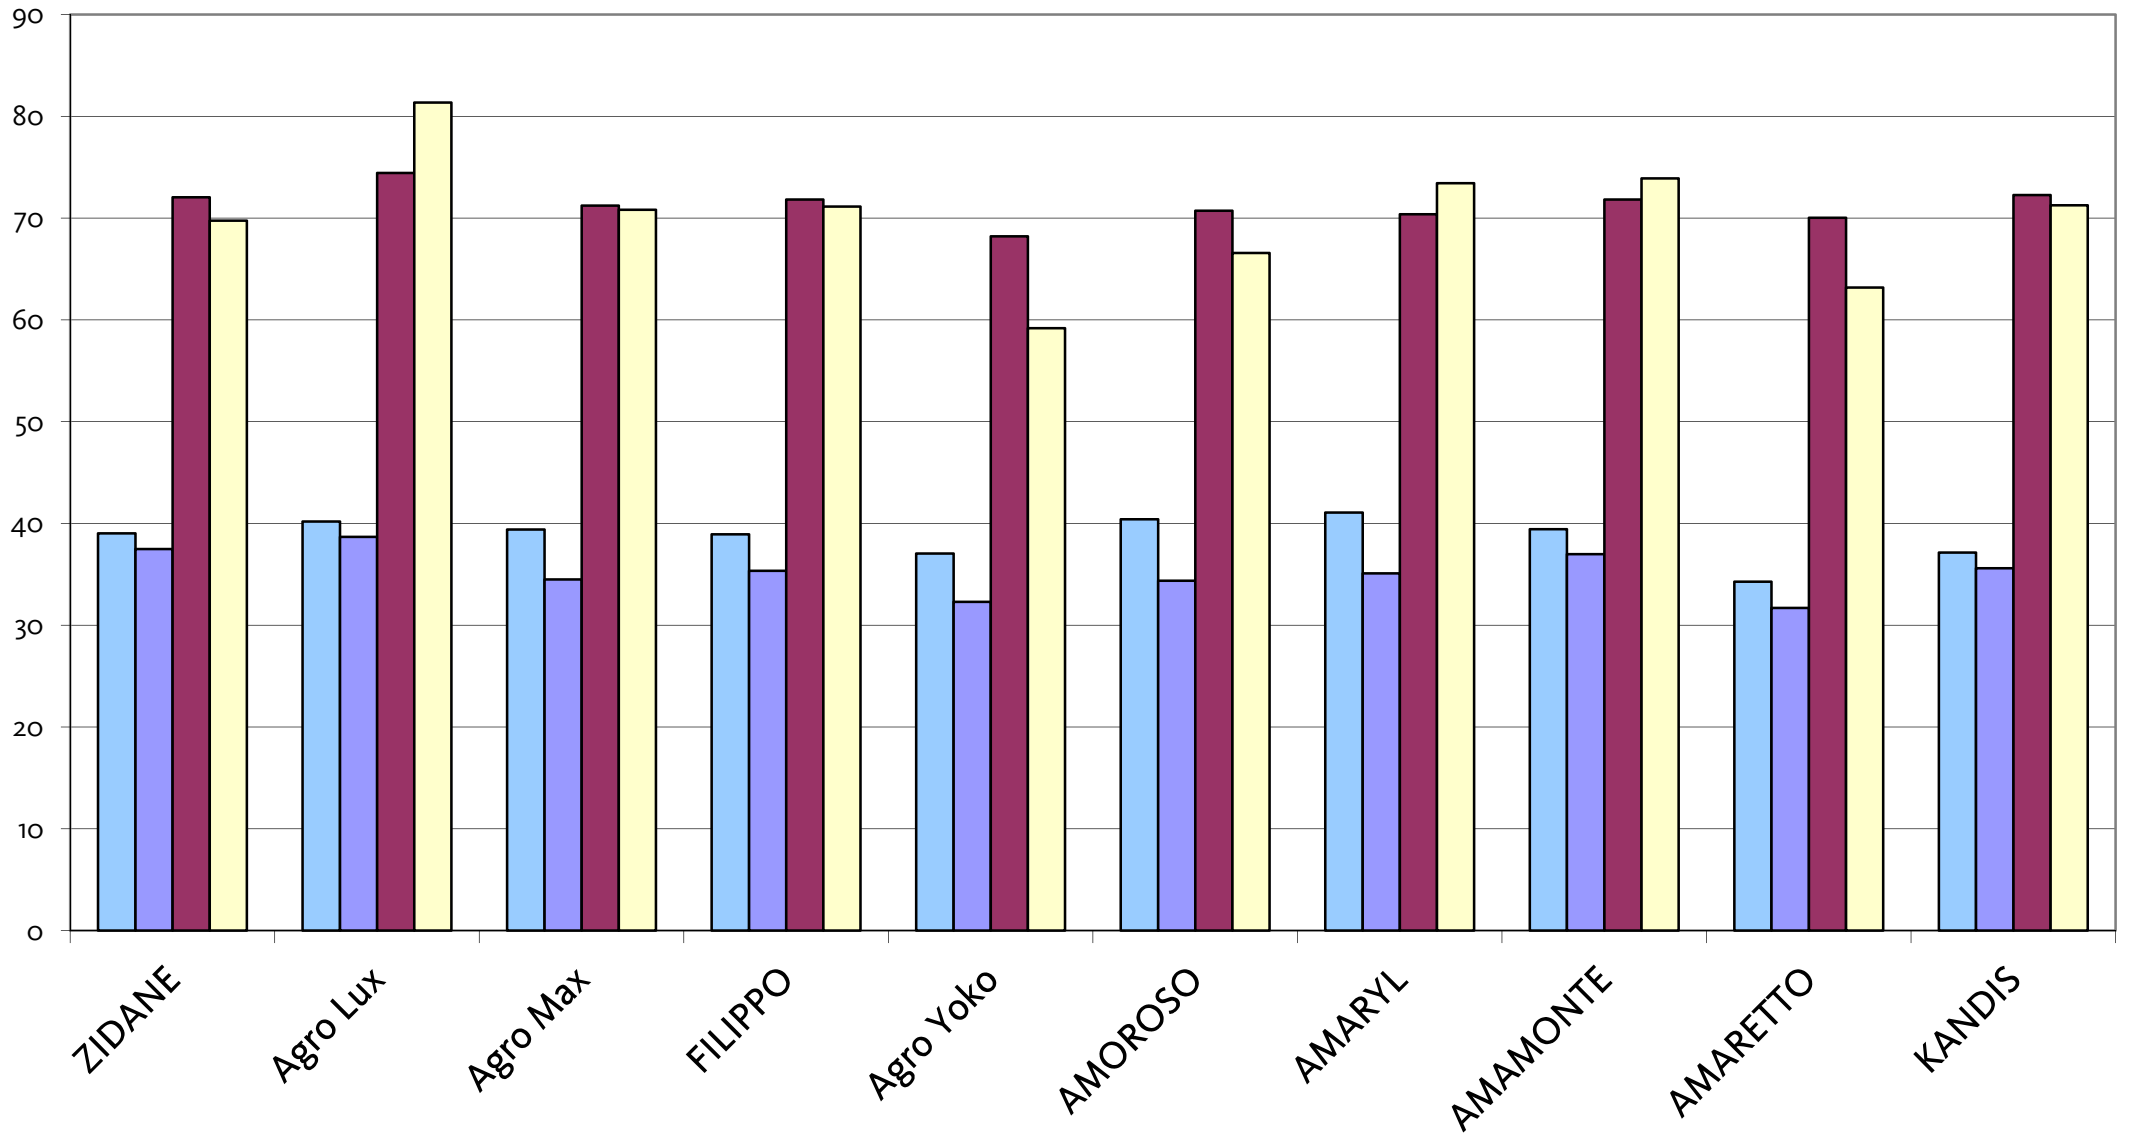

Agromais Exaktversuch Standort Uhlhorn
Silomais, mfr 2011 (Ernte 27. September 2011)

QUELLE: AGROSTAT, 2011