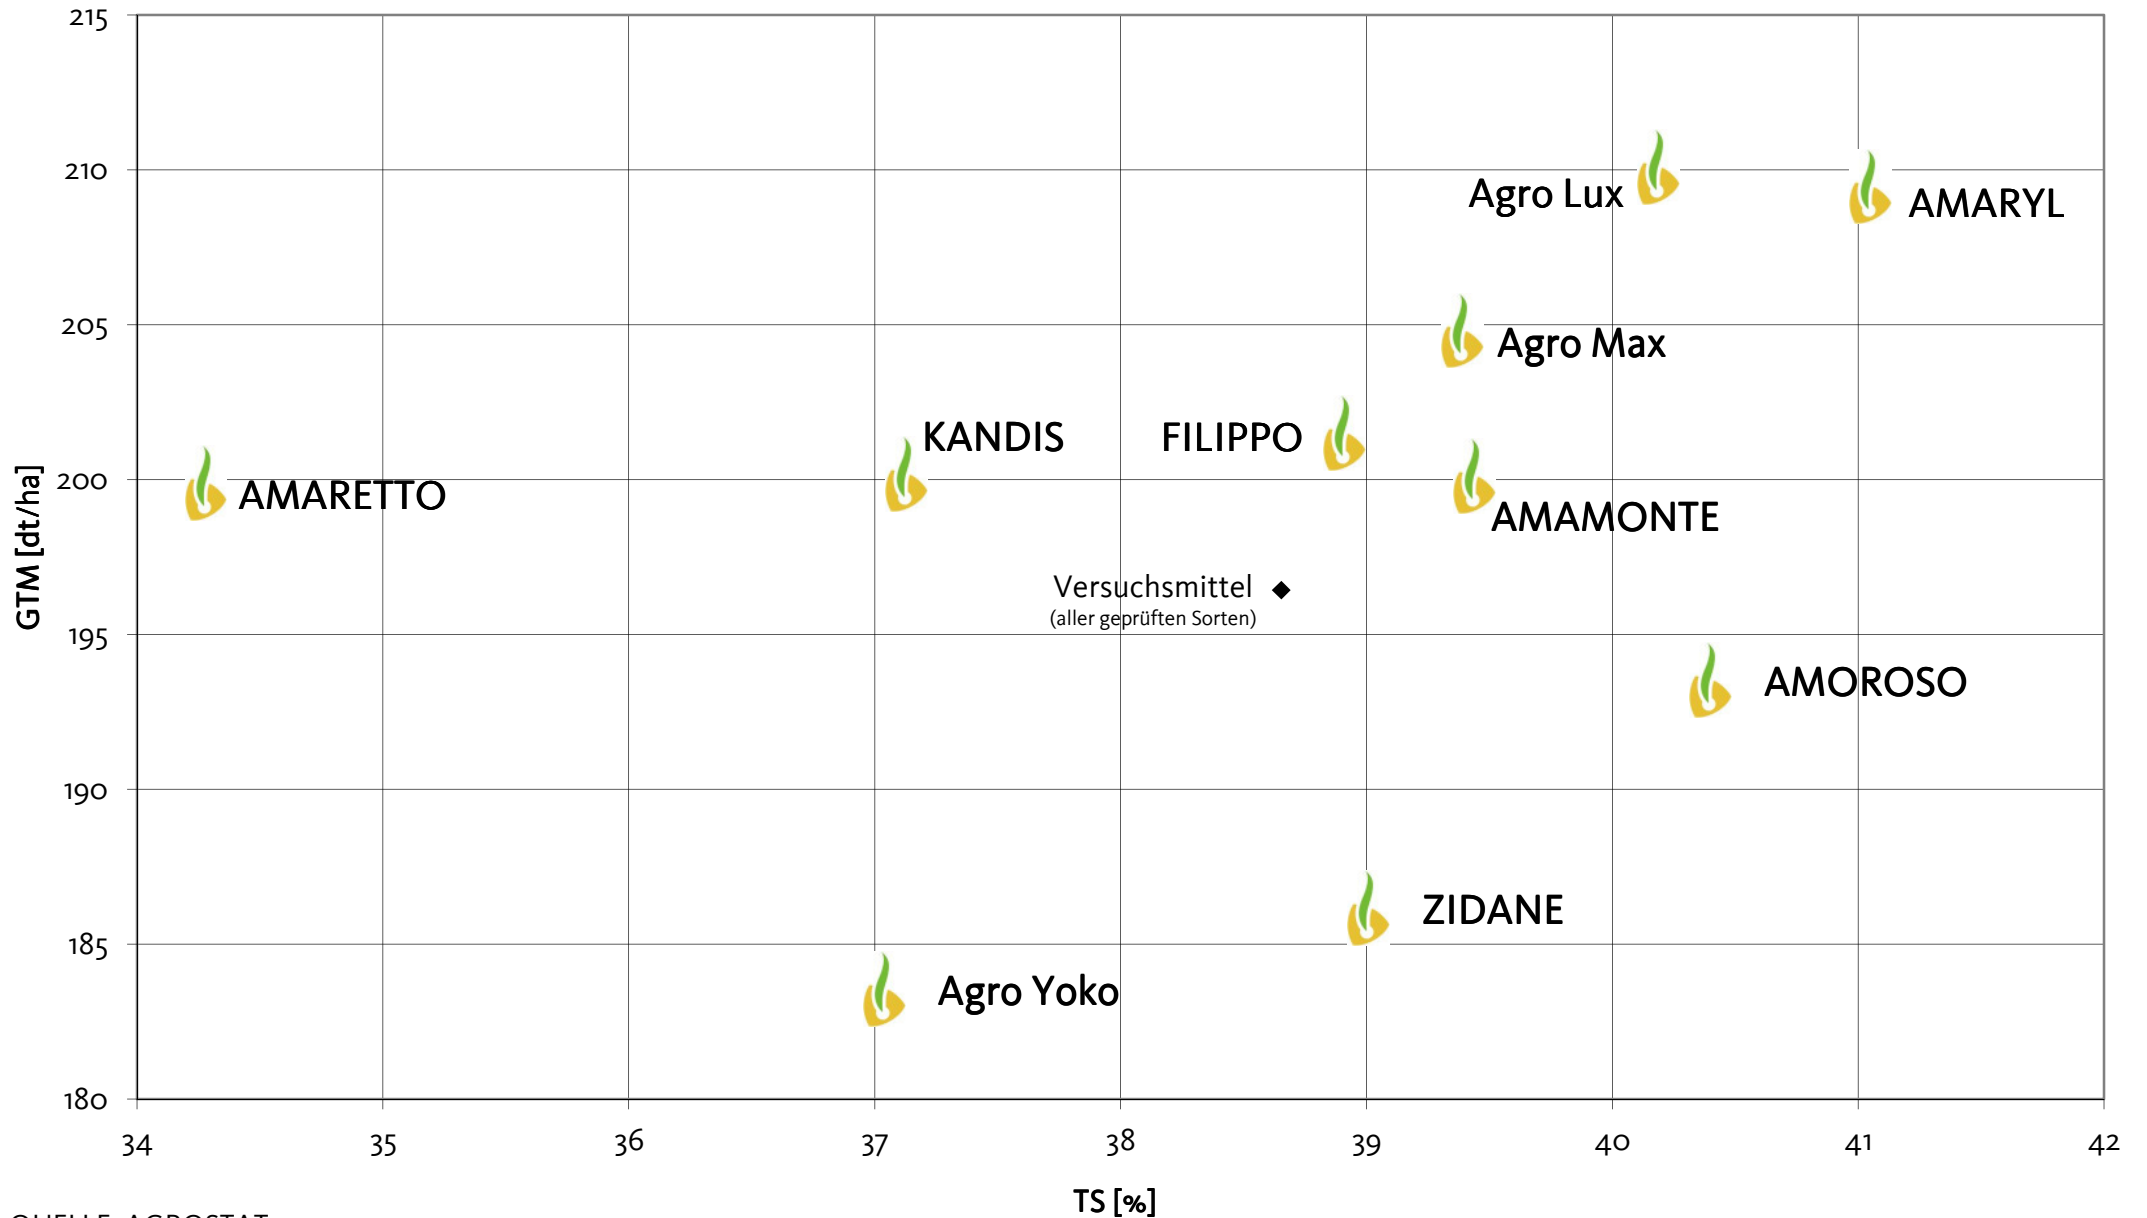

Agromais Exaktversuch Standort Uhlhorn
Silomais, mfr 2011 (Ernte 27. September 2011)

QUELLE: AGROSTAT, 2011