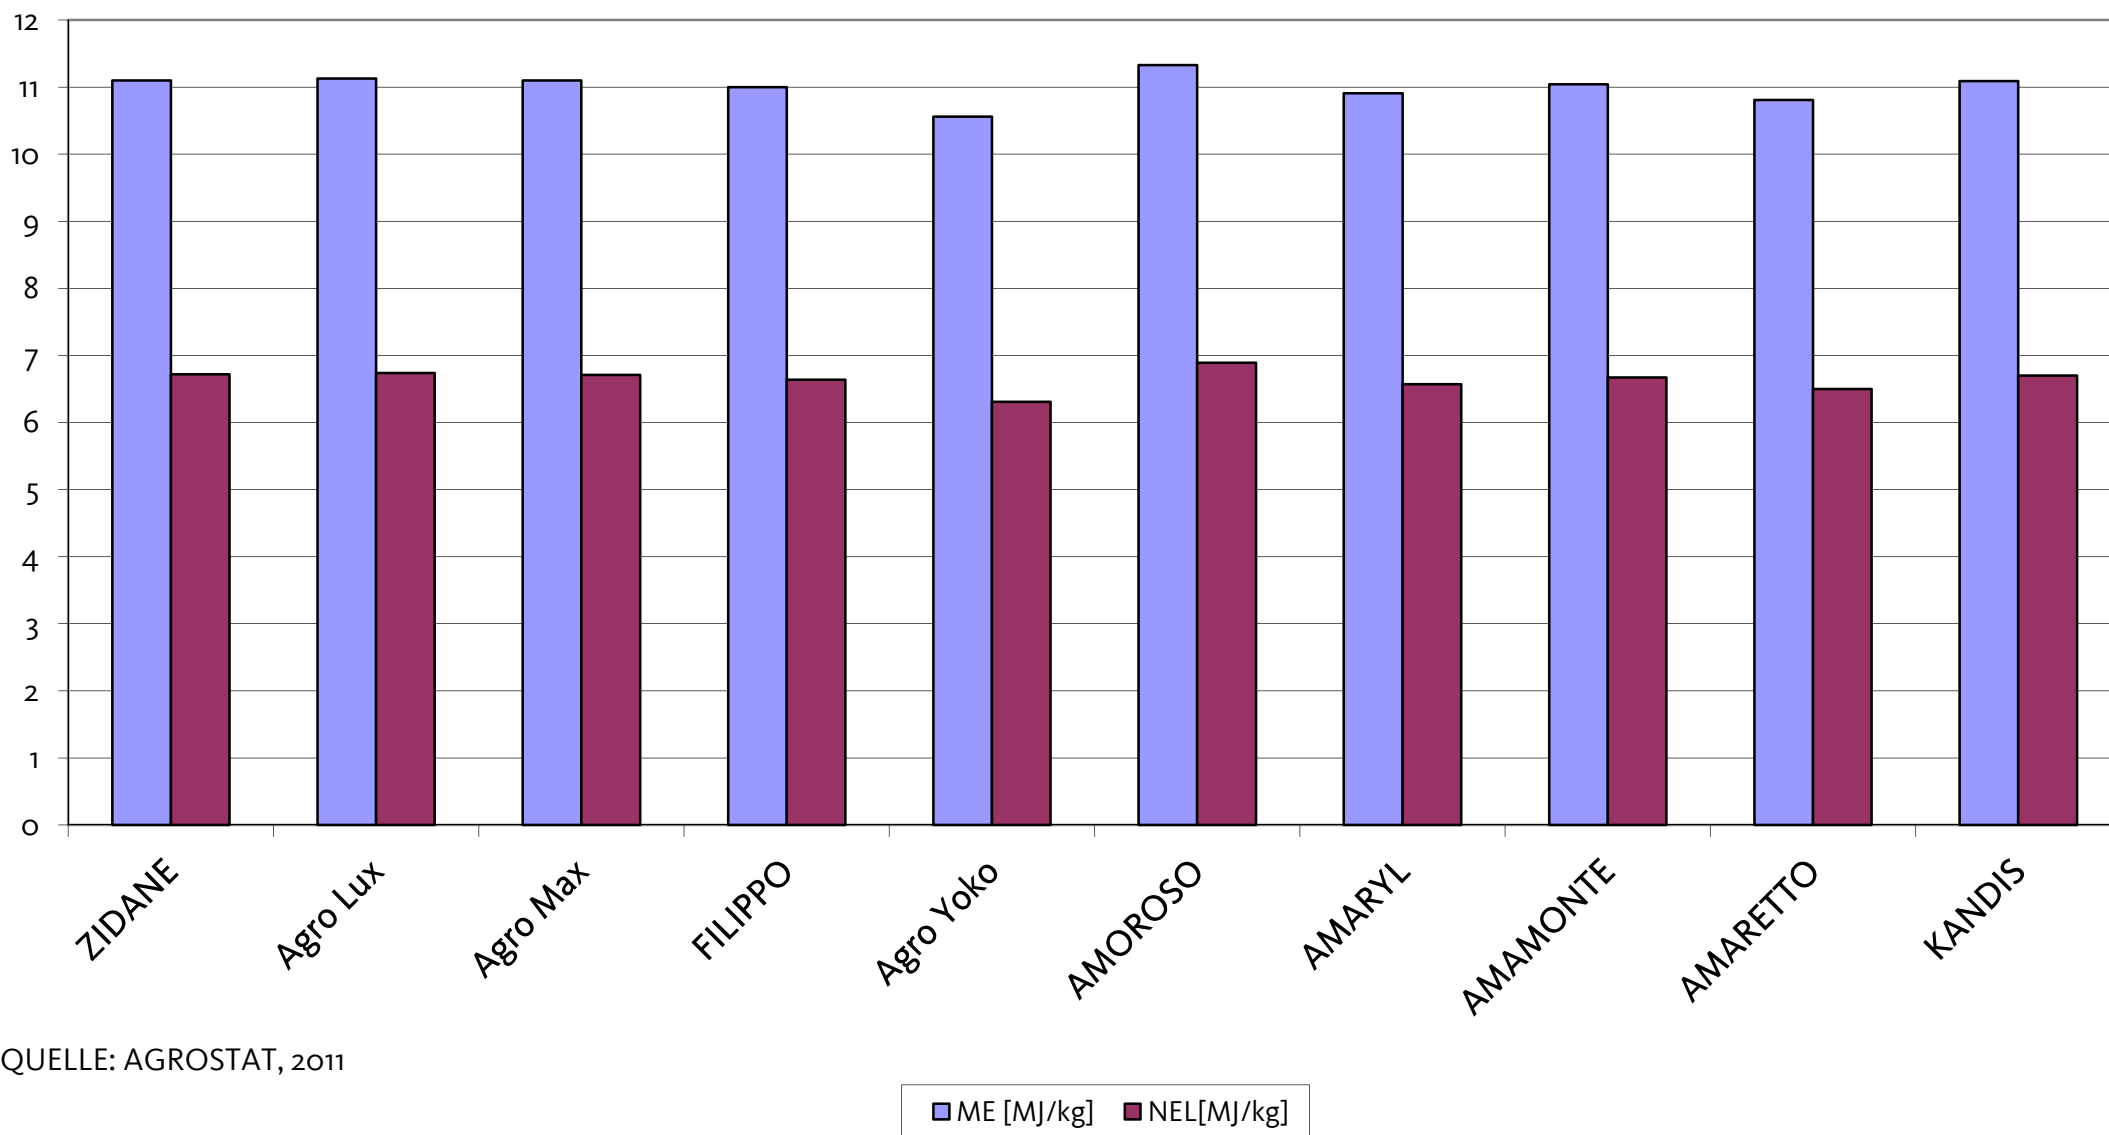

Agromais Exaktversuch Standort Neustadt-Büren Silomais, mfr 2011 (Ernte 7. Oktober 2011)

Agromais Exaktversuch Standort Neustadt-Büren Silomais, mfr 2011 (Ernte 7. Oktober 2011)

Agromais Exaktversuch Standort Neustadt-Büren
Silomais, mfr 2011 (Ernte 7. Oktober 2011)

QUELLE: AGROSTAT, 2011