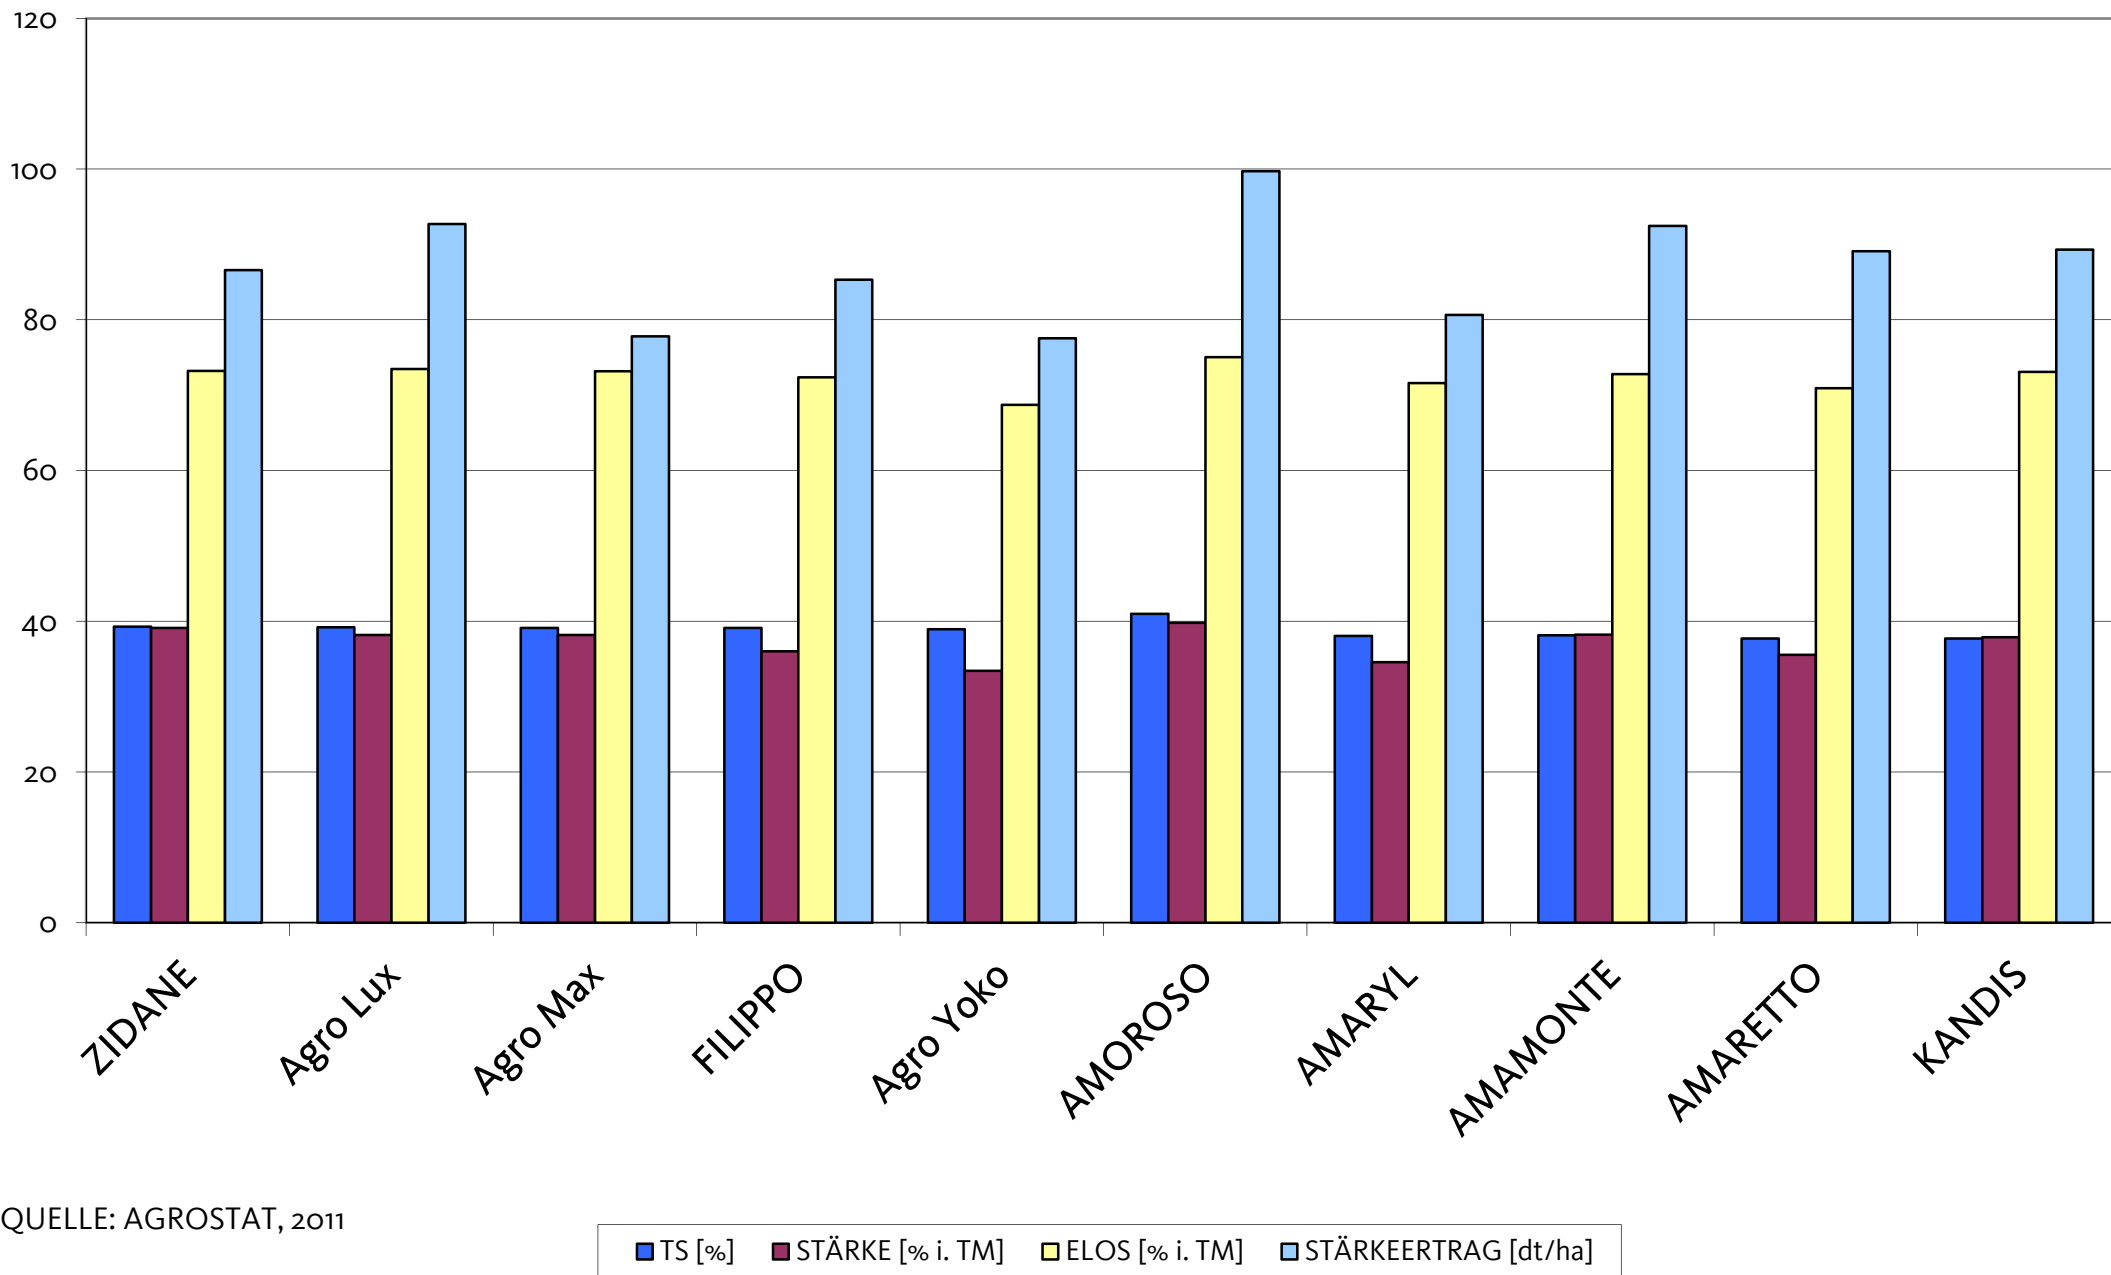

Agromais Exaktversuch Standort Neustadt-Büren Silomais, mfr 2011 (Ernte 7. Oktober 2011)

Agromais Exaktversuch Standort Neustadt-Büren Silomais, mfr 2011 (Ernte 7. Oktober 2011)

Agromais Exaktversuch Standort Neustadt-Büren
Silomais, mfr 2011 (Ernte 7. Oktober 2011)

QUELLE: AGROSTAT, 2011