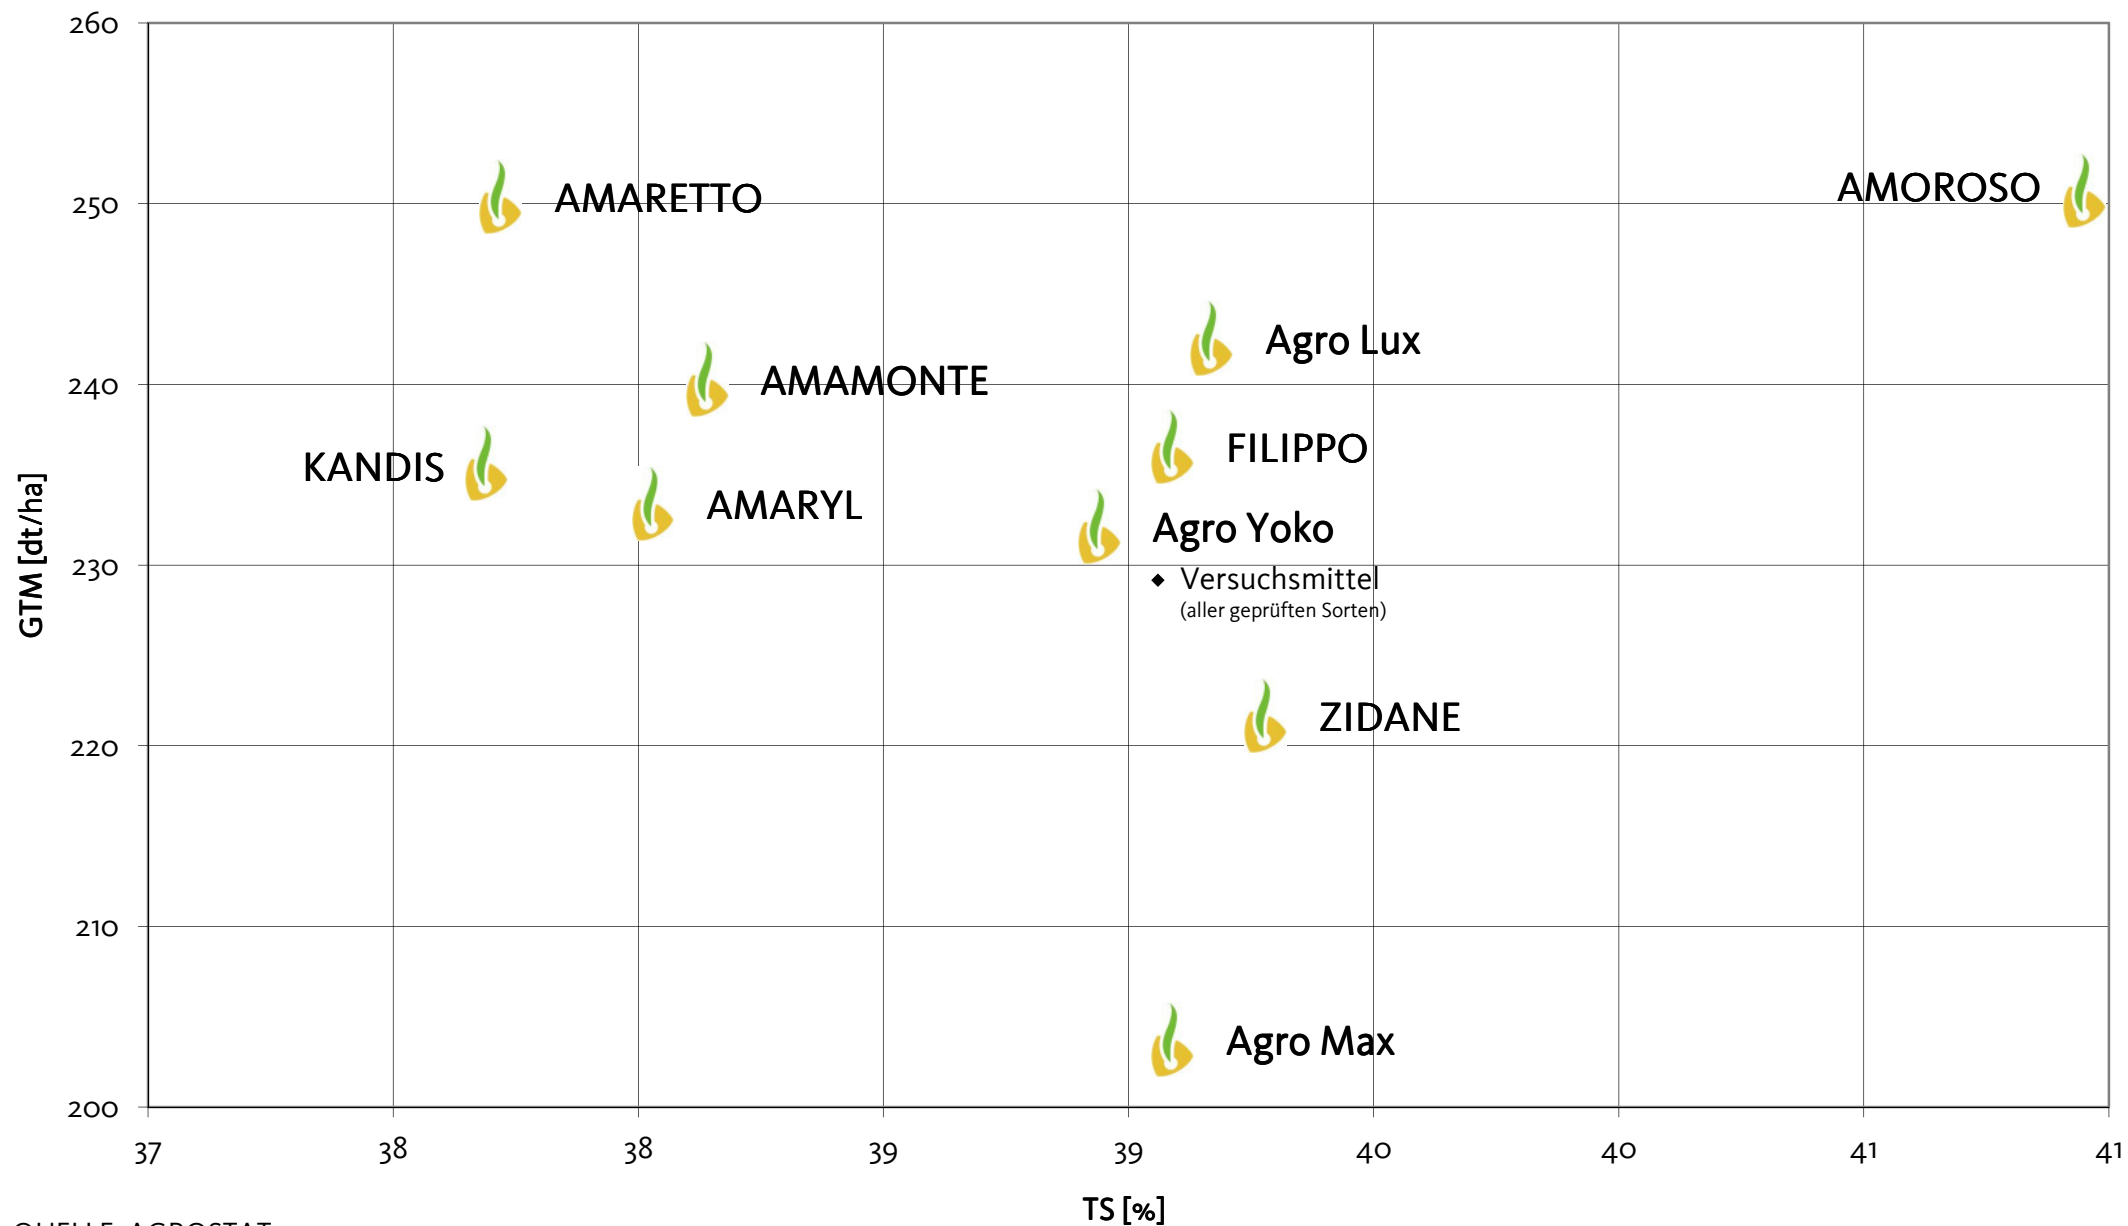

Agromais Exaktversuch Standort Neustadt-Büren Silomais, mfr 2011 (Ernte 7. Oktober 2011)

Agromais Exaktversuch Standort Neustadt-Büren Silomais, mfr 2011 (Ernte 7. Oktober 2011)

Agromais Exaktversuch Standort Neustadt-Büren
Silomais, mfr 2011 (Ernte 7. Oktober 2011)

QUELLE: AGROSTAT, 2011