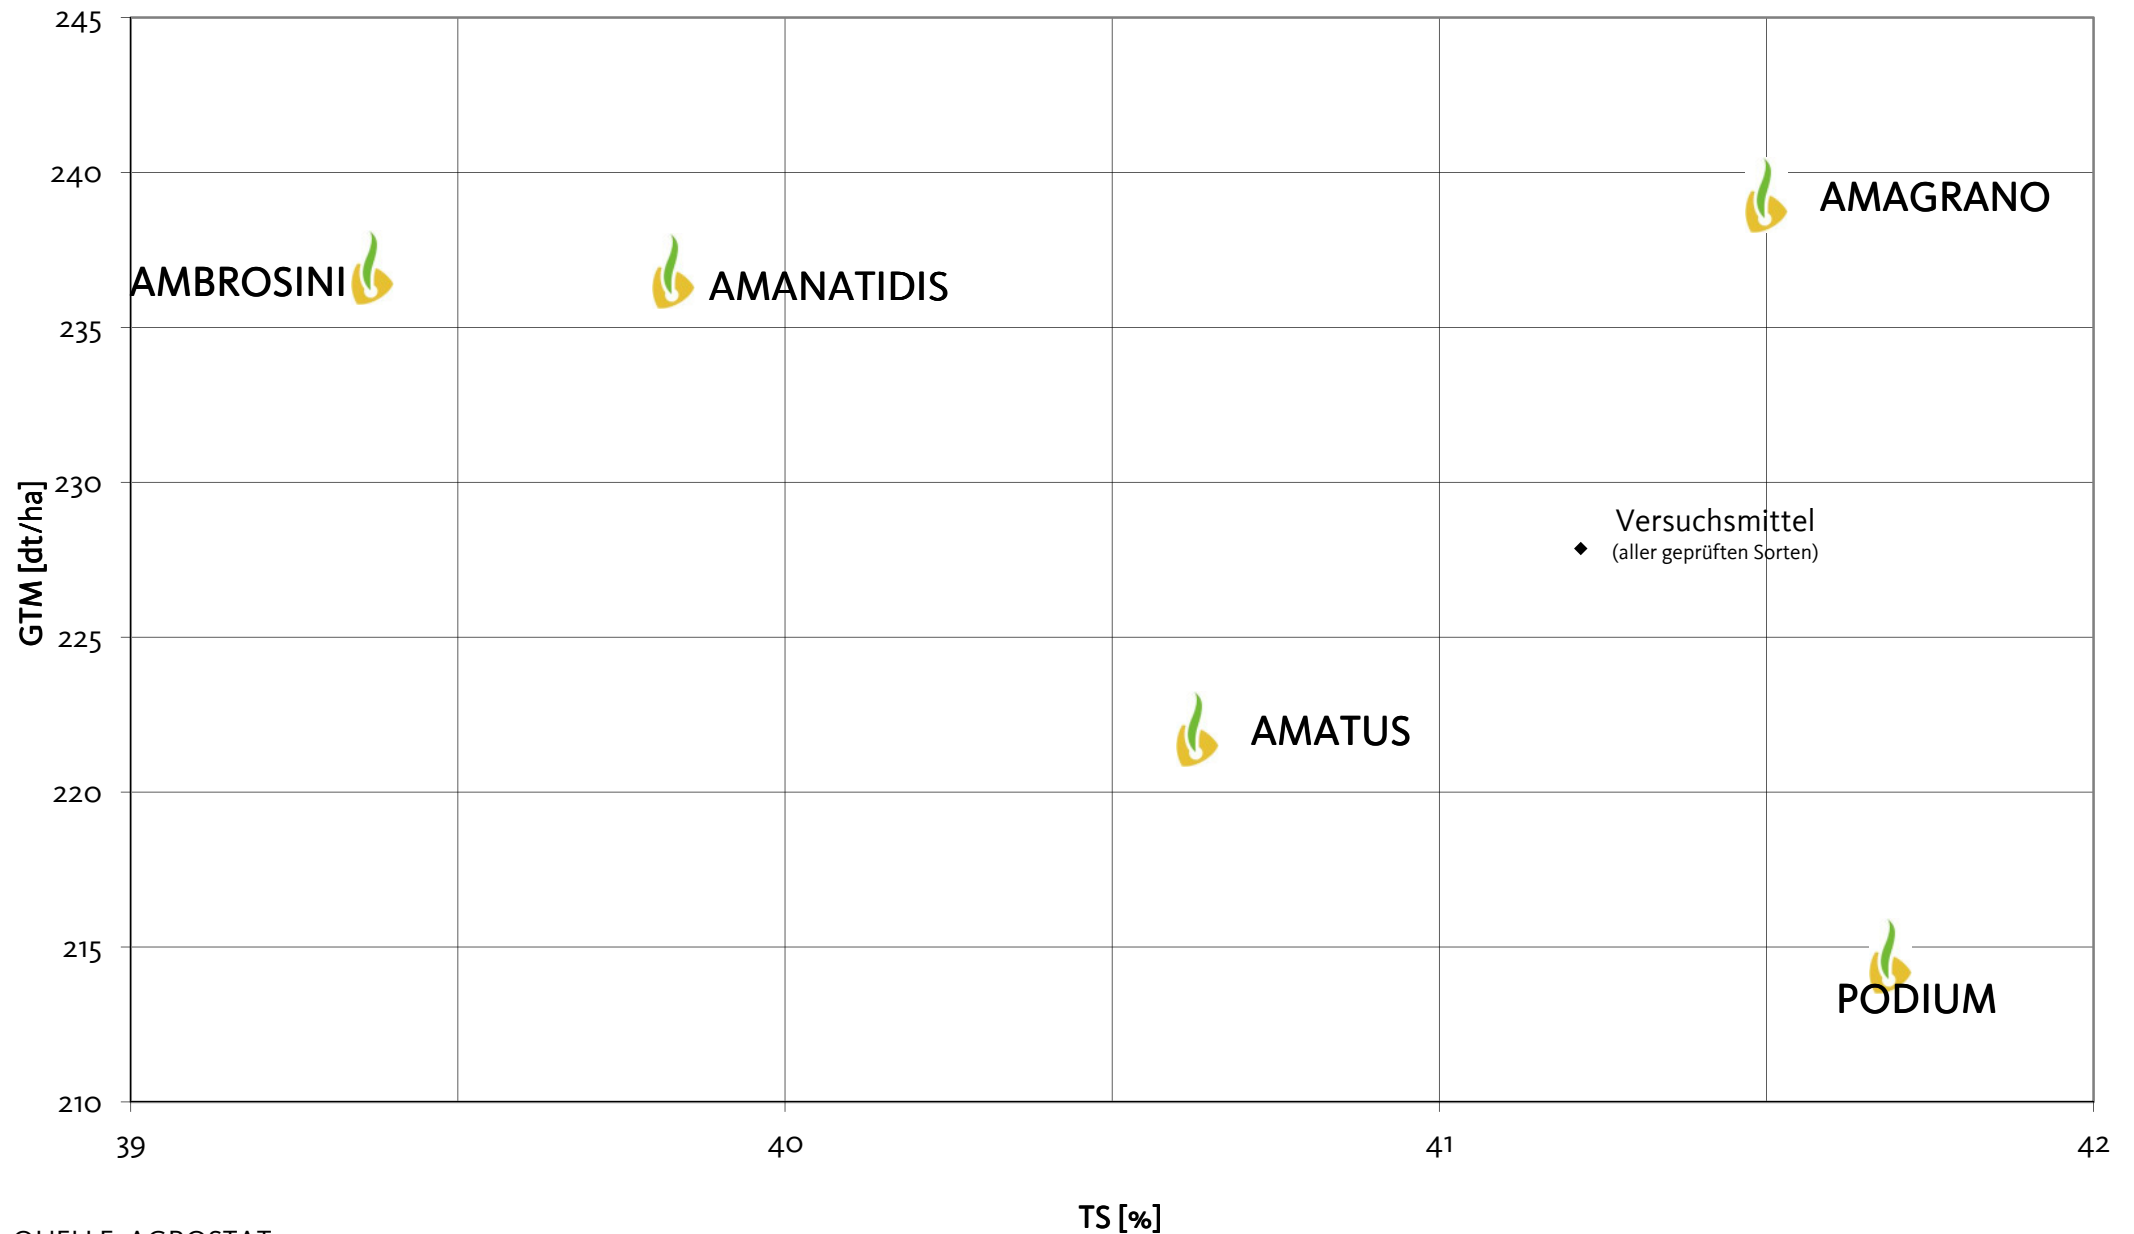

Agromais Exaktversuch Standort Erwitte
Silomais, früh 2011 (Ernte 24. September 2011)

QUELLE: AGROSTAT, 2011

■ ME [MJ/kg] ■ NEL [MJ/kg]