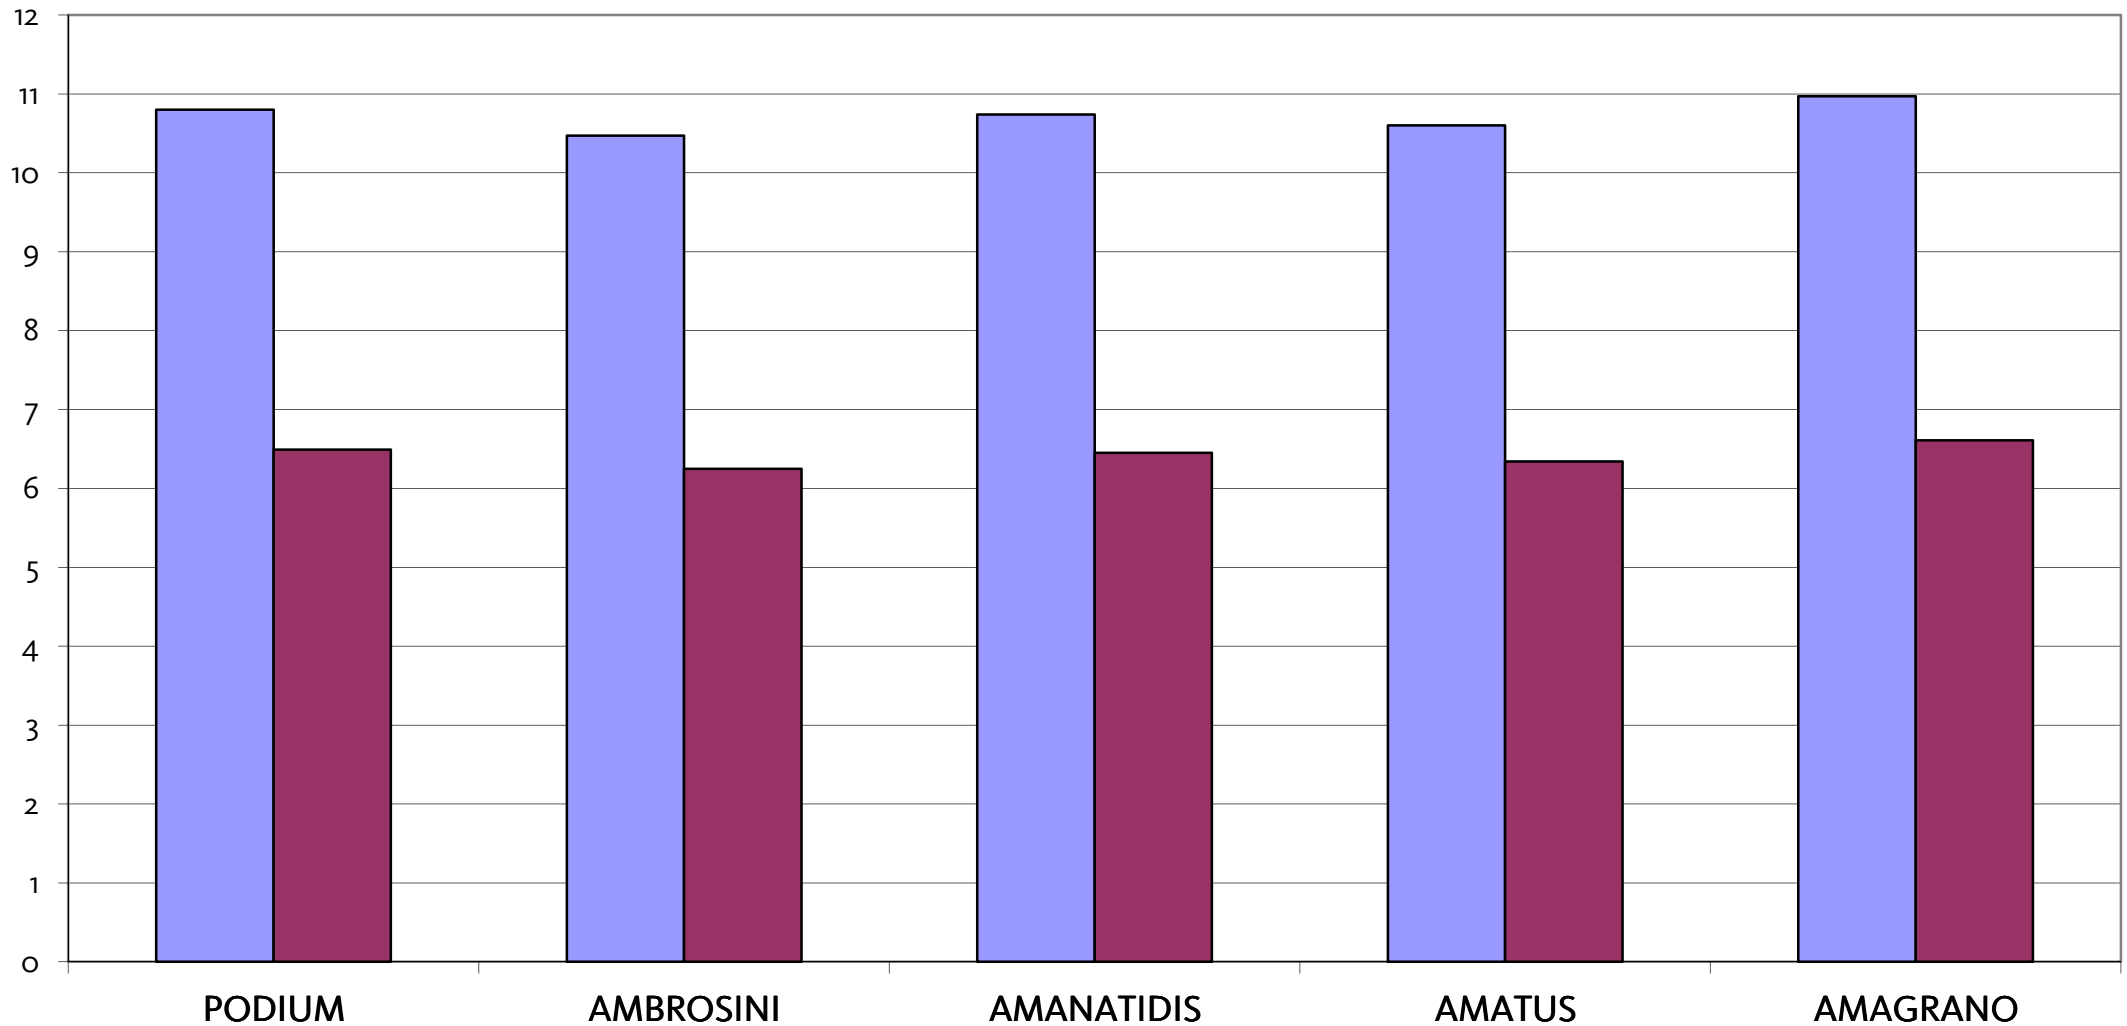

Agromais Exaktversuch Standort Erwitte
Silomais, früh 2011 (Ernte 24. September 2011)

QUELLE: AGROSTAT, 2011

■ ME [MJ/kg] ■ NEL [MJ/kg]