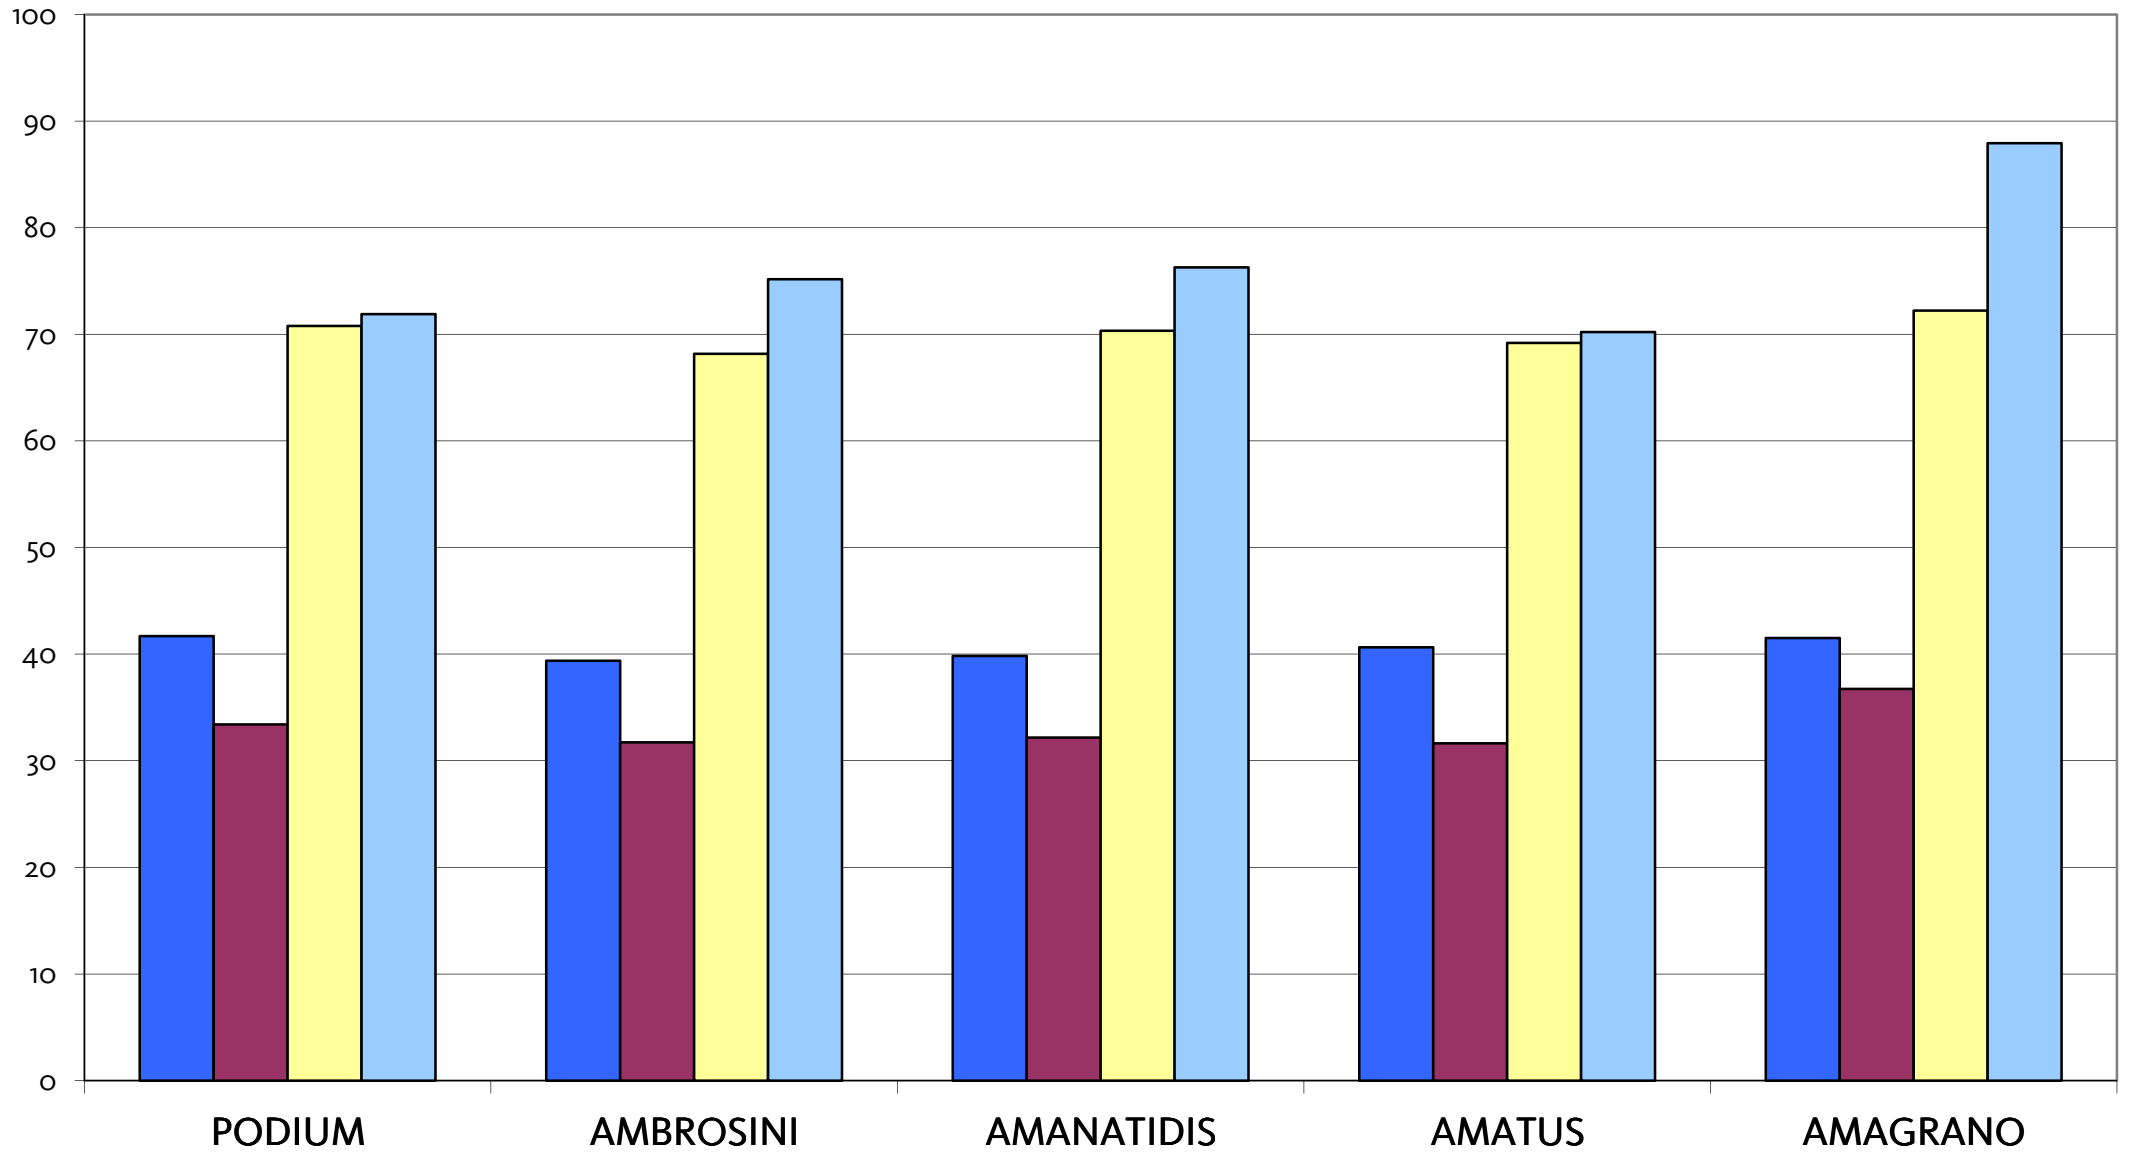

Agromais Exaktversuch Standort Erwitte
Silomais, früh 2011 (Ernte 24. September 2011)

QUELLE: AGROSTAT, 2011

■ ME [MJ/kg] ■ NEL [MJ/kg]