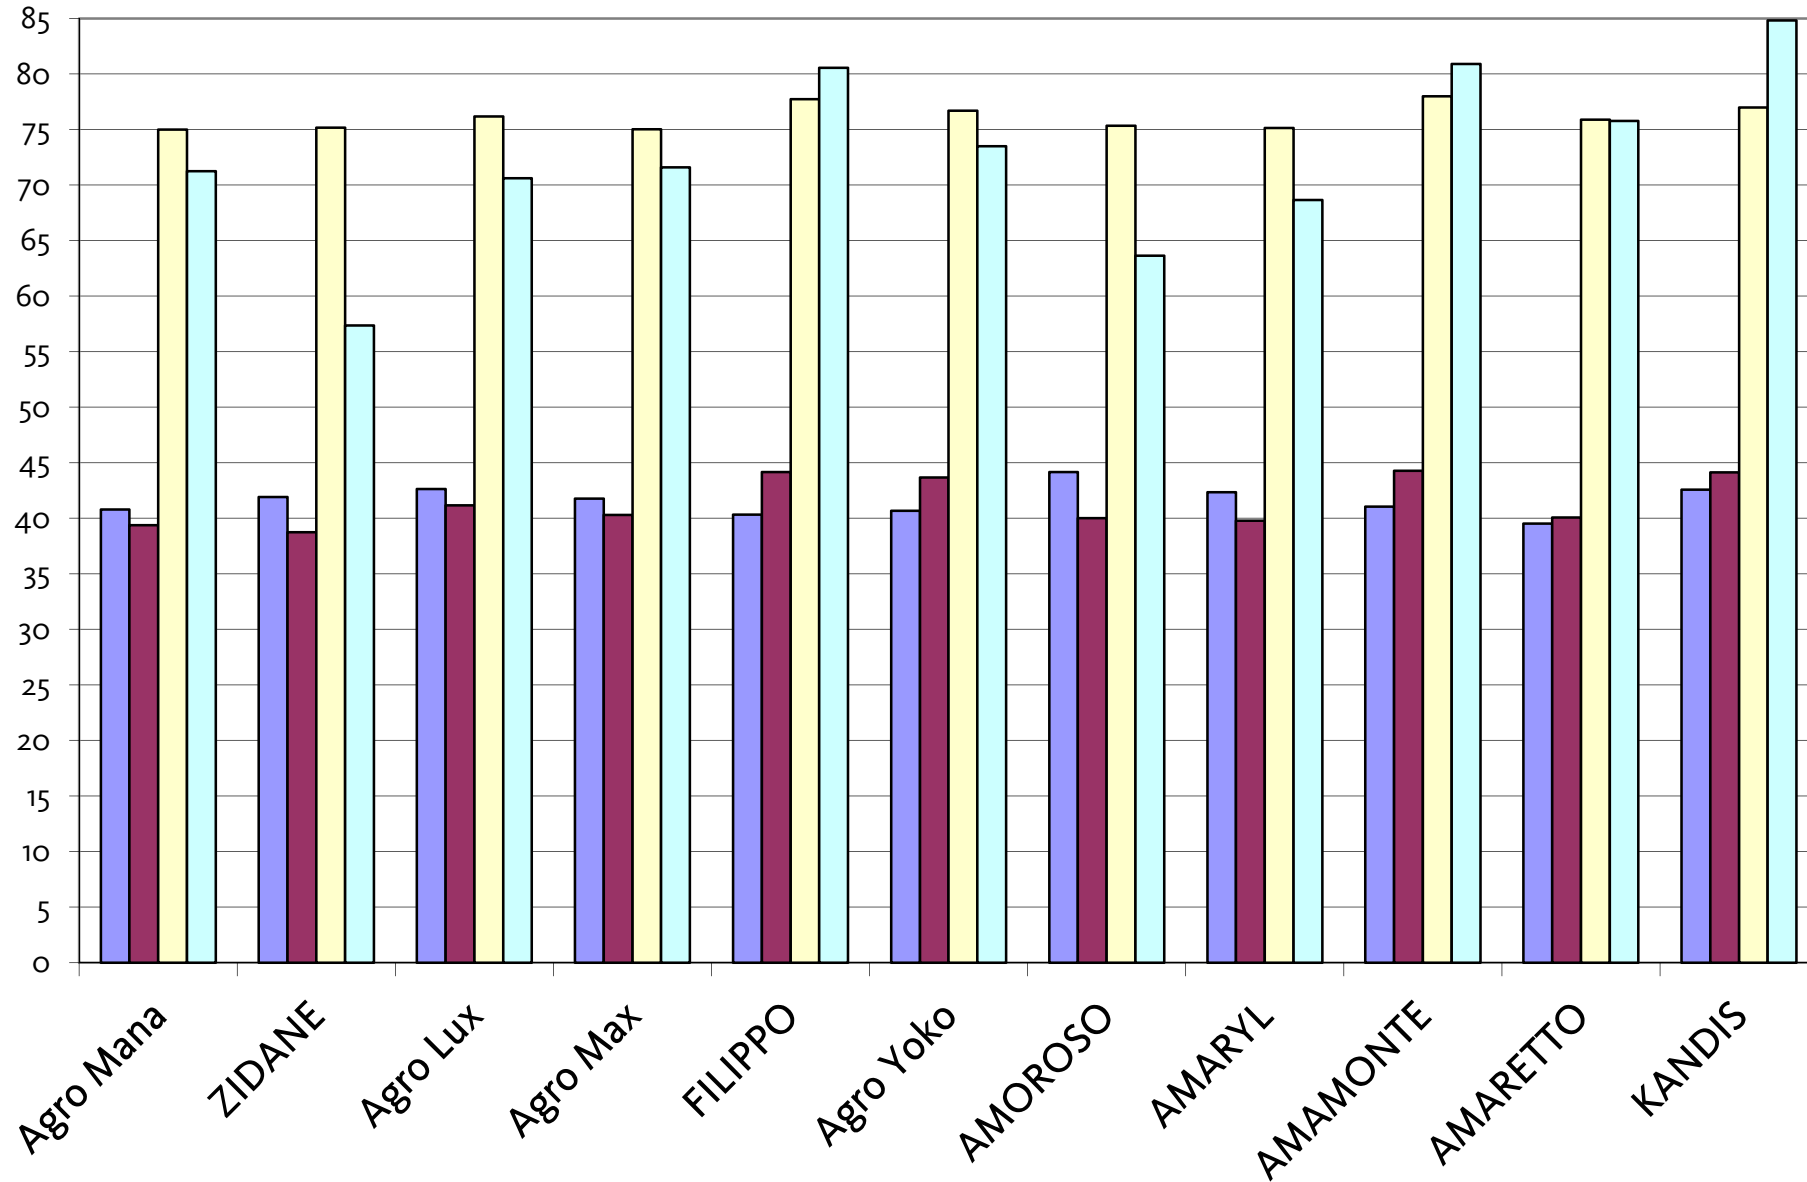

Agromais Exaktversuch Standort Neuzelle
Silomais, mfr 2011 (Ernte 12. September 2011)

Agromais Exaktversuch Standort Neuzelle
 Silomais, mfr 2011 (Ernte 12. September 2011)

QUELLE: AGROSTAT, 2011

■ TSGES [%]
 ■ STÄRKE [% i. TM]
 ■ ELLOS [% TM]
 ■ STÄRKEERTRAG [dt/ha]

Agromais Exaktversuch Standort Neuzelle
Silomais, mfr 2011 (Ernte 12. September 2011)

QUELLE: AGROSTAT, 2011