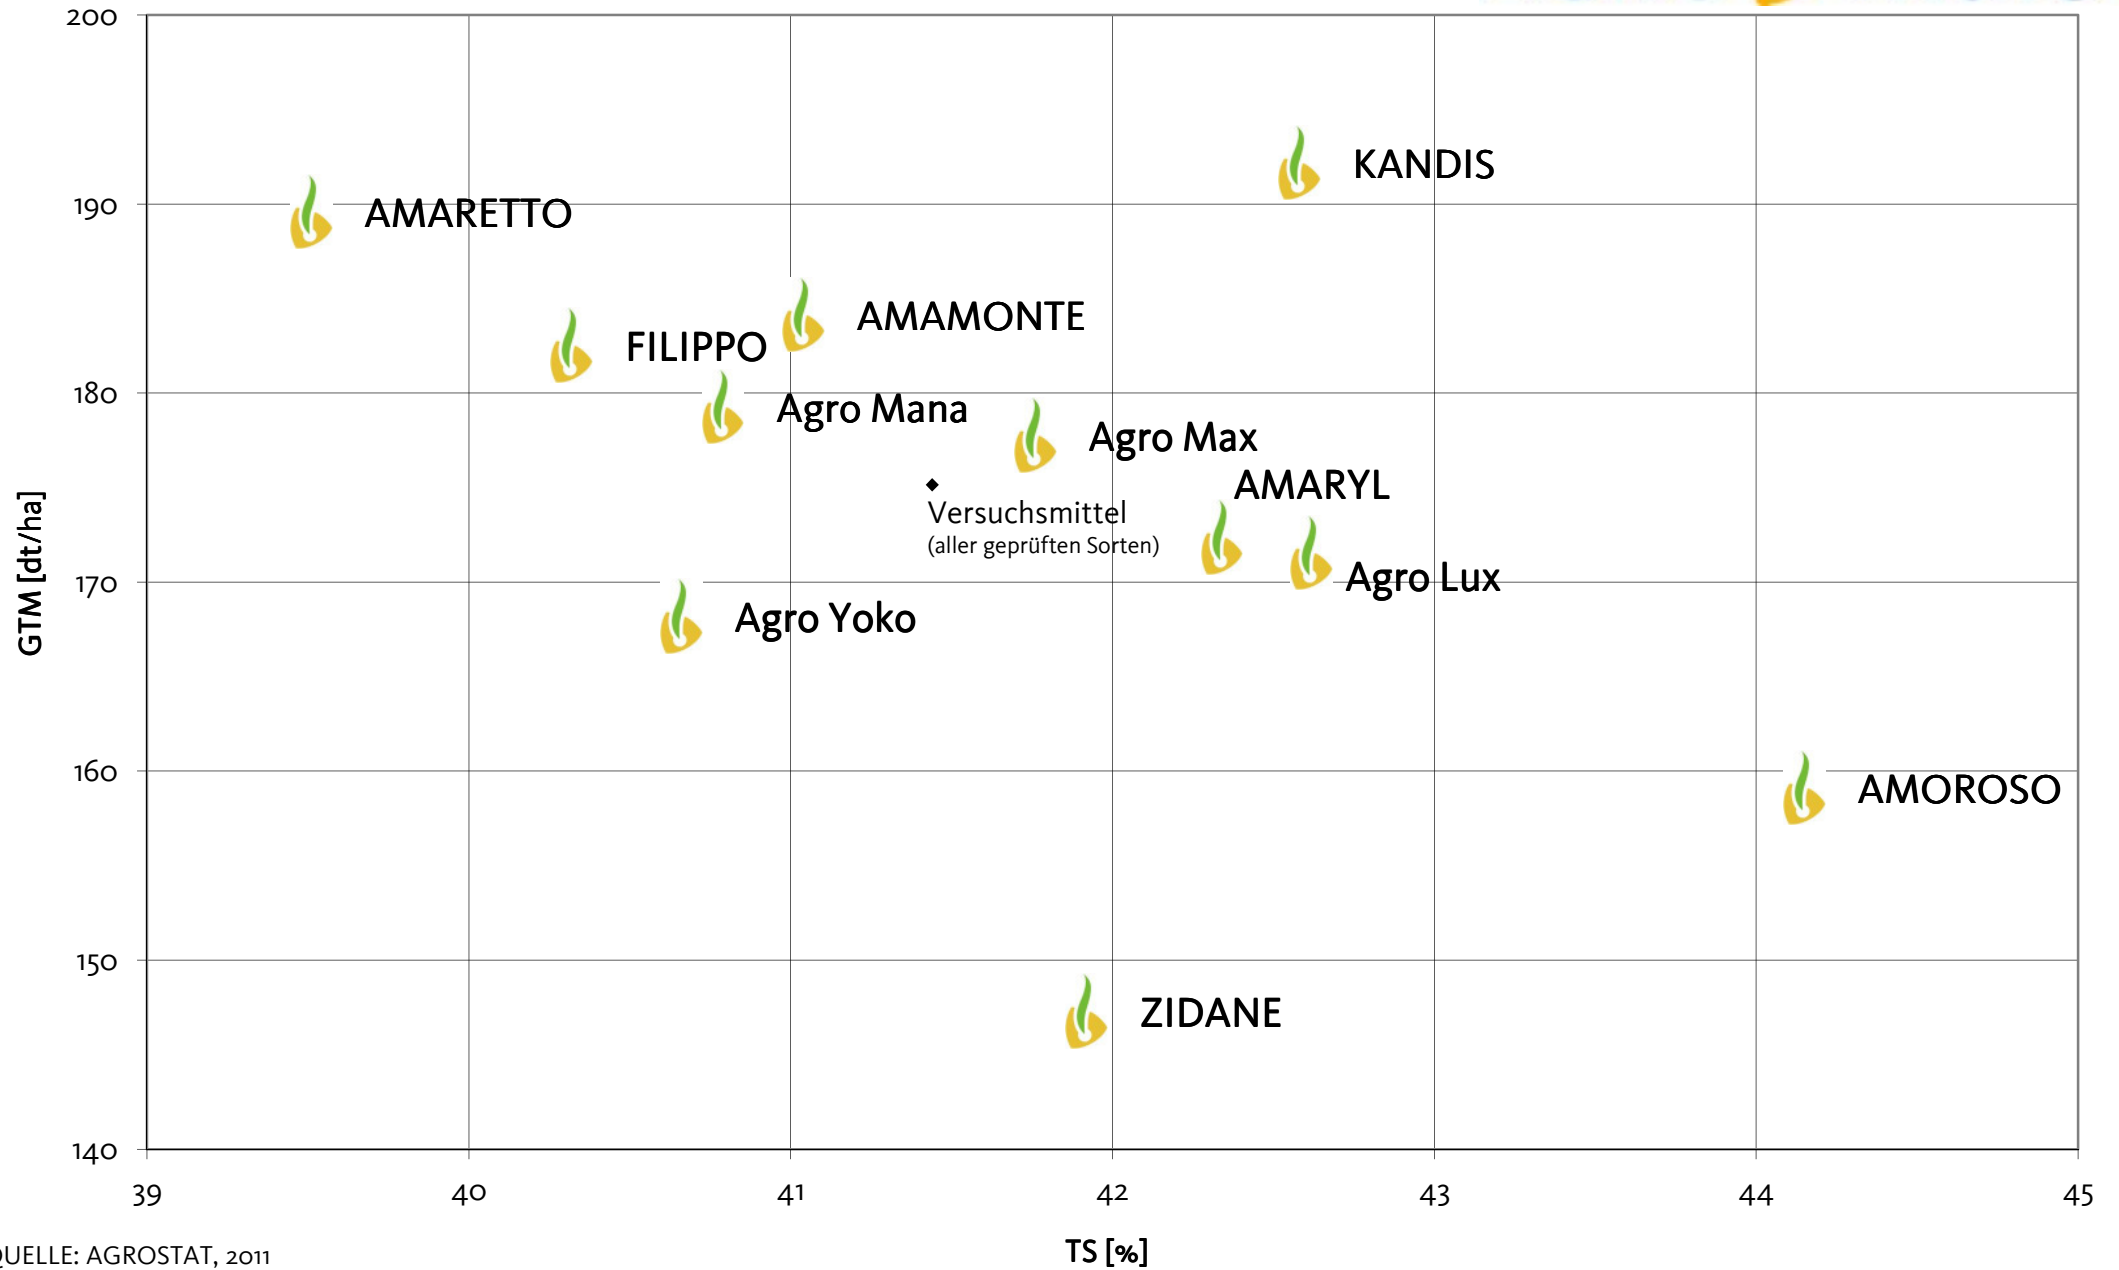

Agromais Exaktversuch Standort Neuzelle
Silomais, mfr 2011 (Ernte 12. September 2011)

Agromais Exaktversuch Standort Neuzelle
 Silomais, mfr 2011 (Ernte 12. September 2011)

QUELLE: AGROSTAT, 2011

■ TSGES [%]
 ■ STÄRKE [% i. TM]
 ■ ELLOS [% TM]
 ■ STÄRKEERTRAG [dt/ha]

Agromais Exaktversuch Standort Neuzelle
Silomais, mfr 2011 (Ernte 12. September 2011)

QUELLE: AGROSTAT, 2011