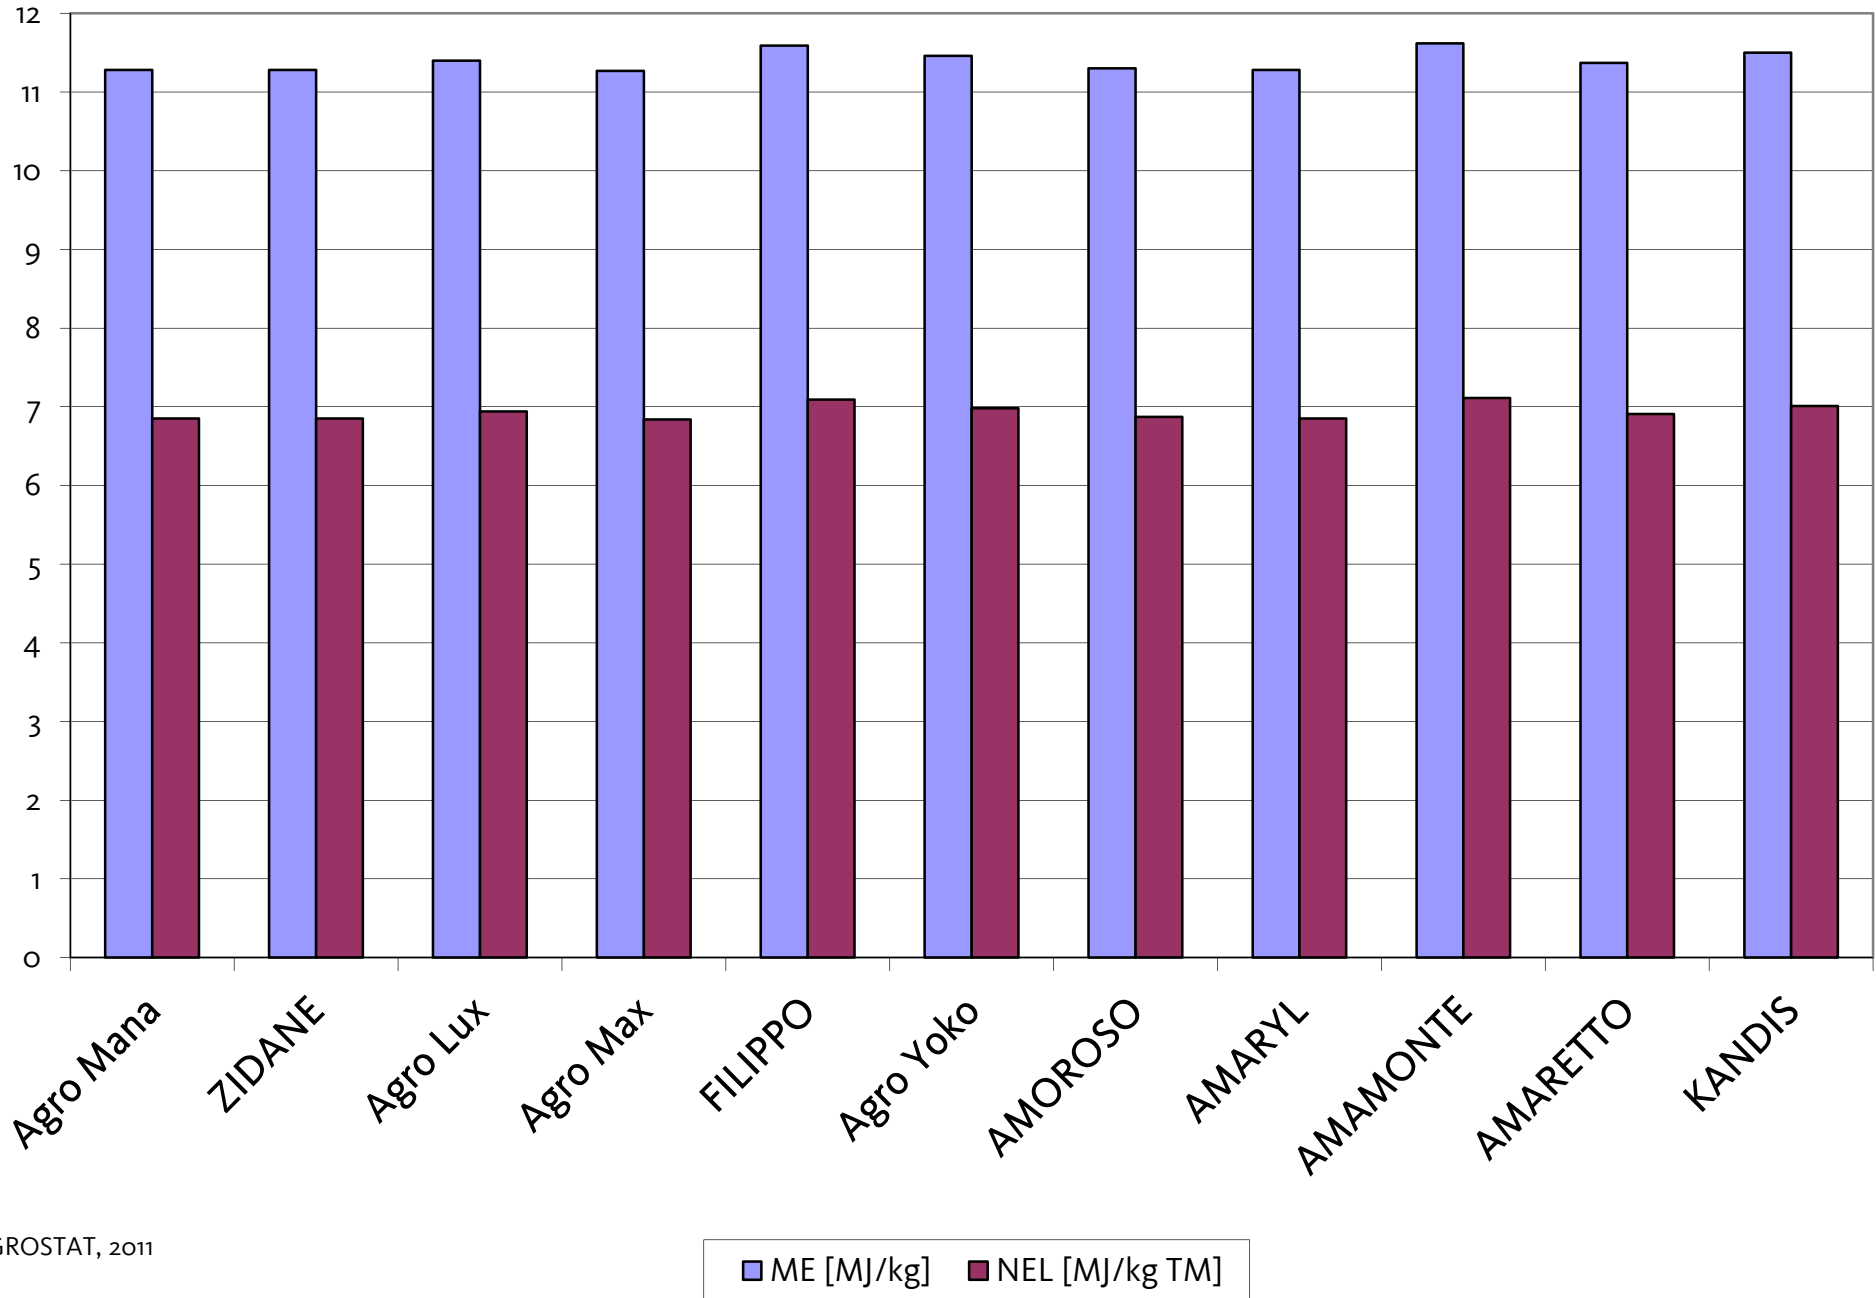

Agromais Exaktversuch Standort Neuzelle
Silomais, mfr 2011 (Ernte 12. September 2011)

Agromais Exaktversuch Standort Neuzelle
 Silomais, mfr 2011 (Ernte 12. September 2011)

QUELLE: AGROSTAT, 2011

■ TSGES [%]
 ■ STÄRKE [% i. TM]
 ■ ELLOS [% TM]
 ■ STÄRKEERTRAG [dt/ha]

Agromais Exaktversuch Standort Neuzelle
Silomais, mfr 2011 (Ernte 12. September 2011)

QUELLE: AGROSTAT, 2011