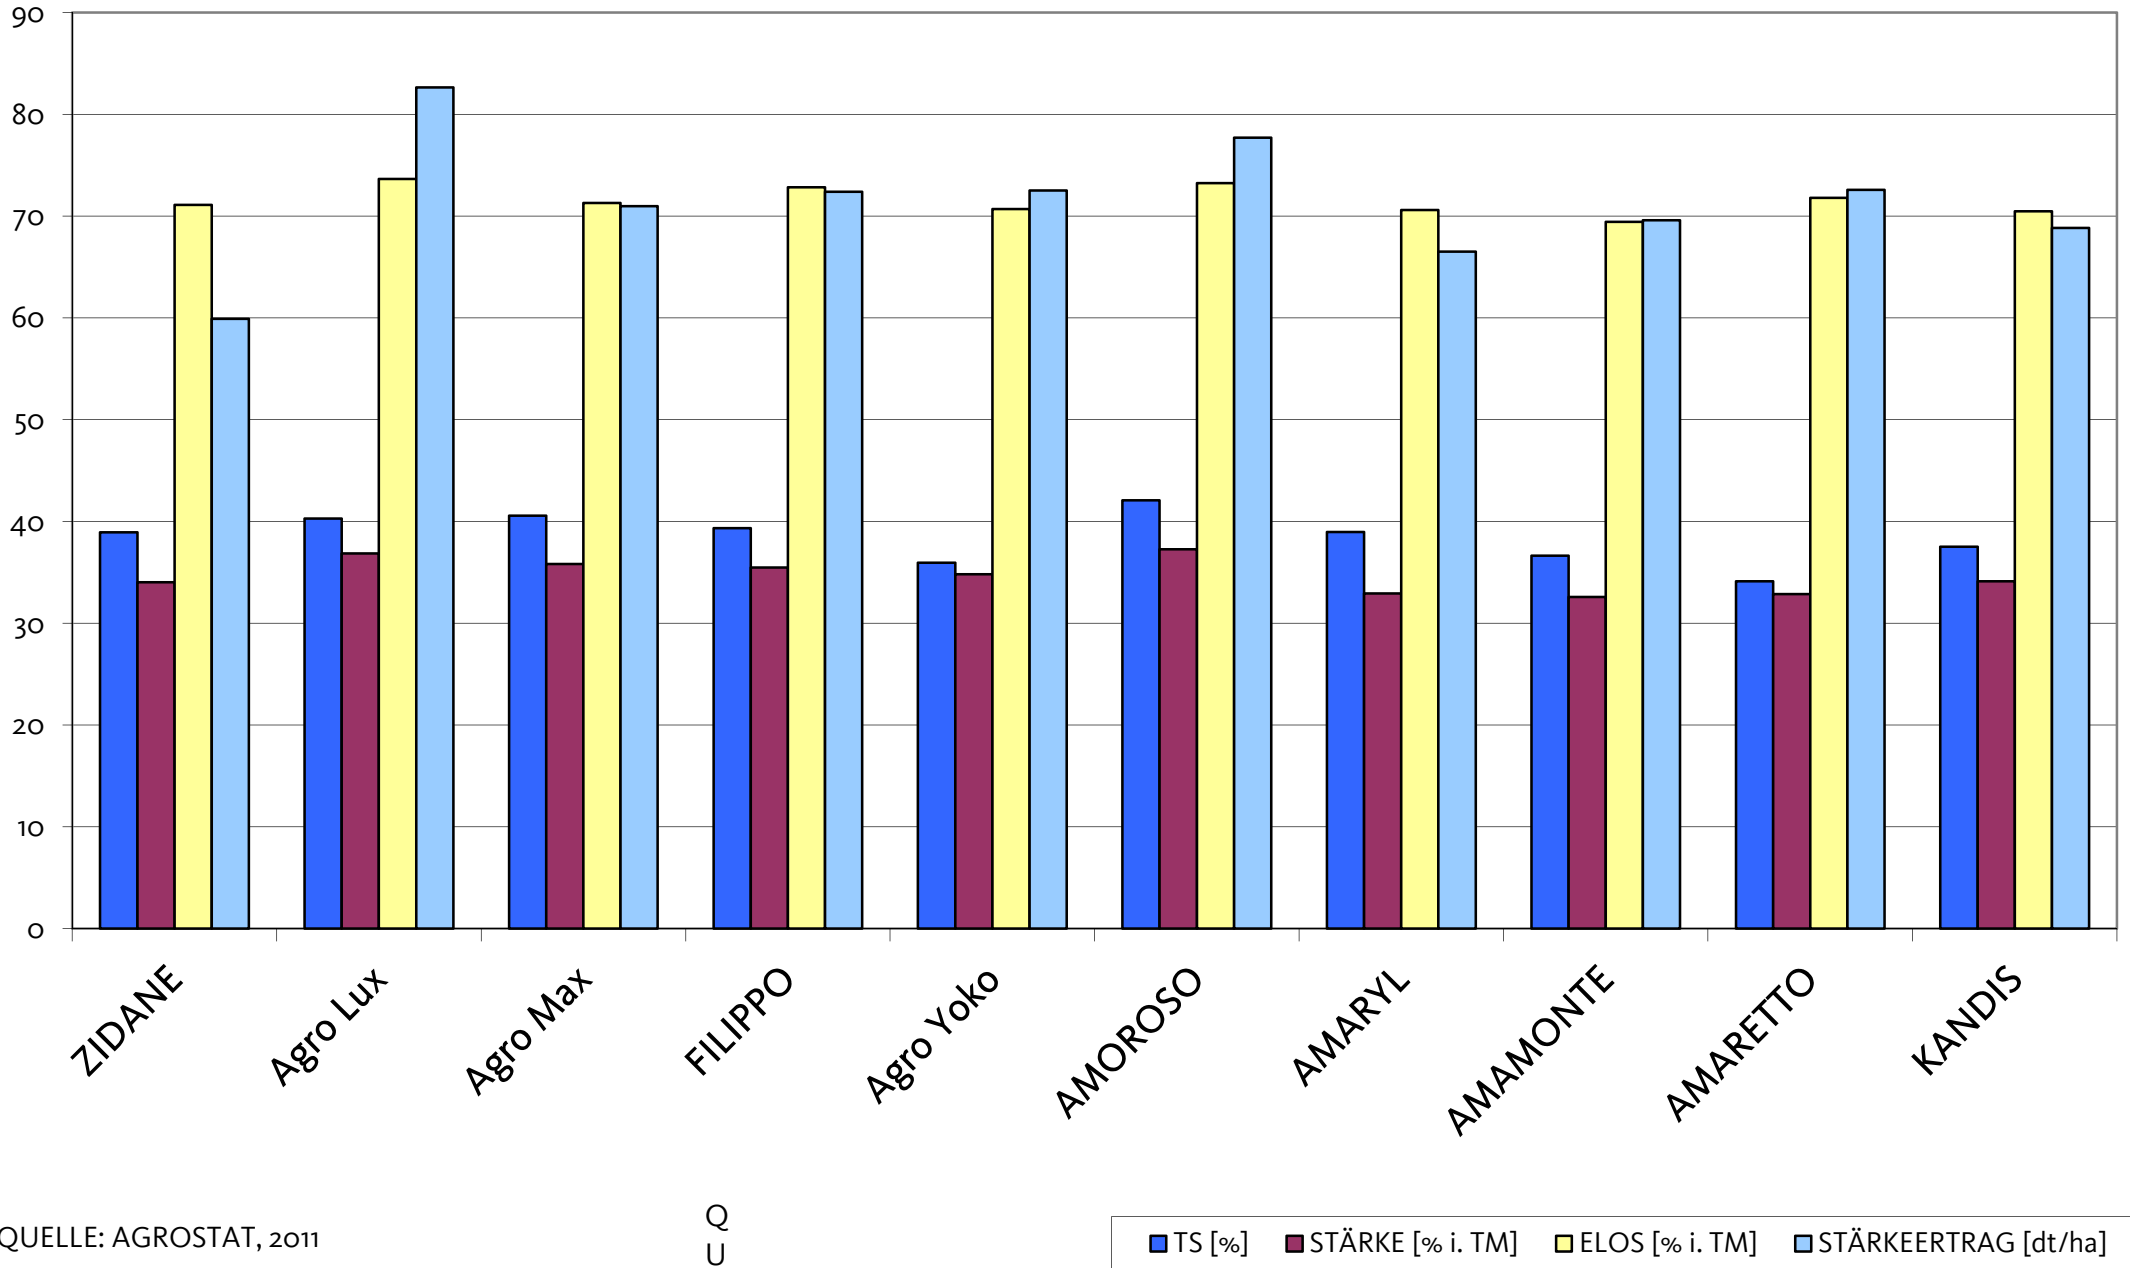

Agromais Exaktversuch Standort Heiden
 Silomais, mfr 2011 (Ernte 25. September 2011)

QUELLE: AGROSTAT, 2011

U Q

■ TS [%] ■ STÄRKE [% i. TM] ■ ELLOS [% i. TM] ■ STÄRKEERTRAG [dt/ha]

Agromais Exaktversuch Standort Heiden
Silomais, mfr 2011 (Ernte 25. September 2011)