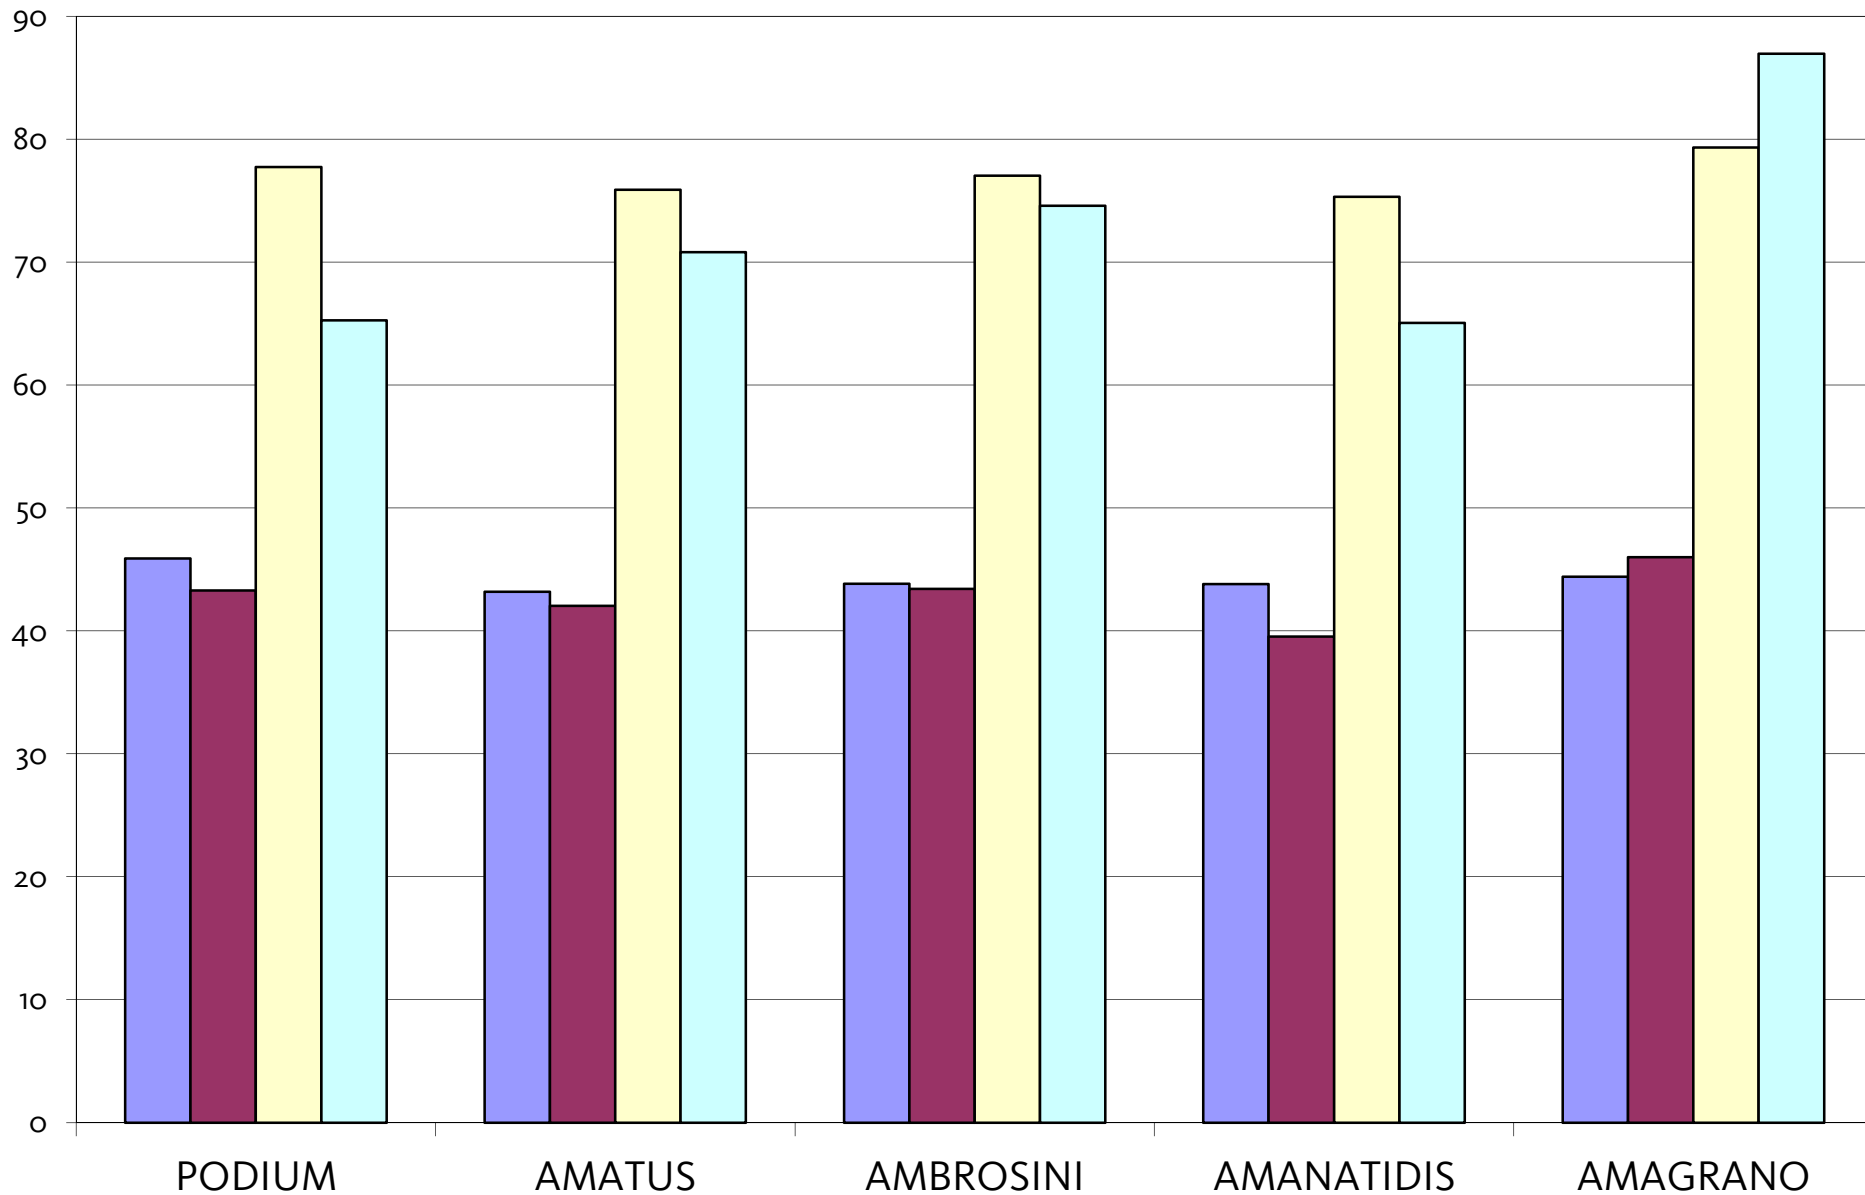

Agromais Exaktversuch Standort Neuzelle
Silomais, früh 2011 (Ernte 12. September 2011)

Agromais Exaktversuch Standort Neuzelle
Silomais, früh 2011 (Ernte 12. September 2011)

Agromais Exaktversuch Standort Neuzelle
Silomais, früh 2011 (Ernte 12. September 2011)