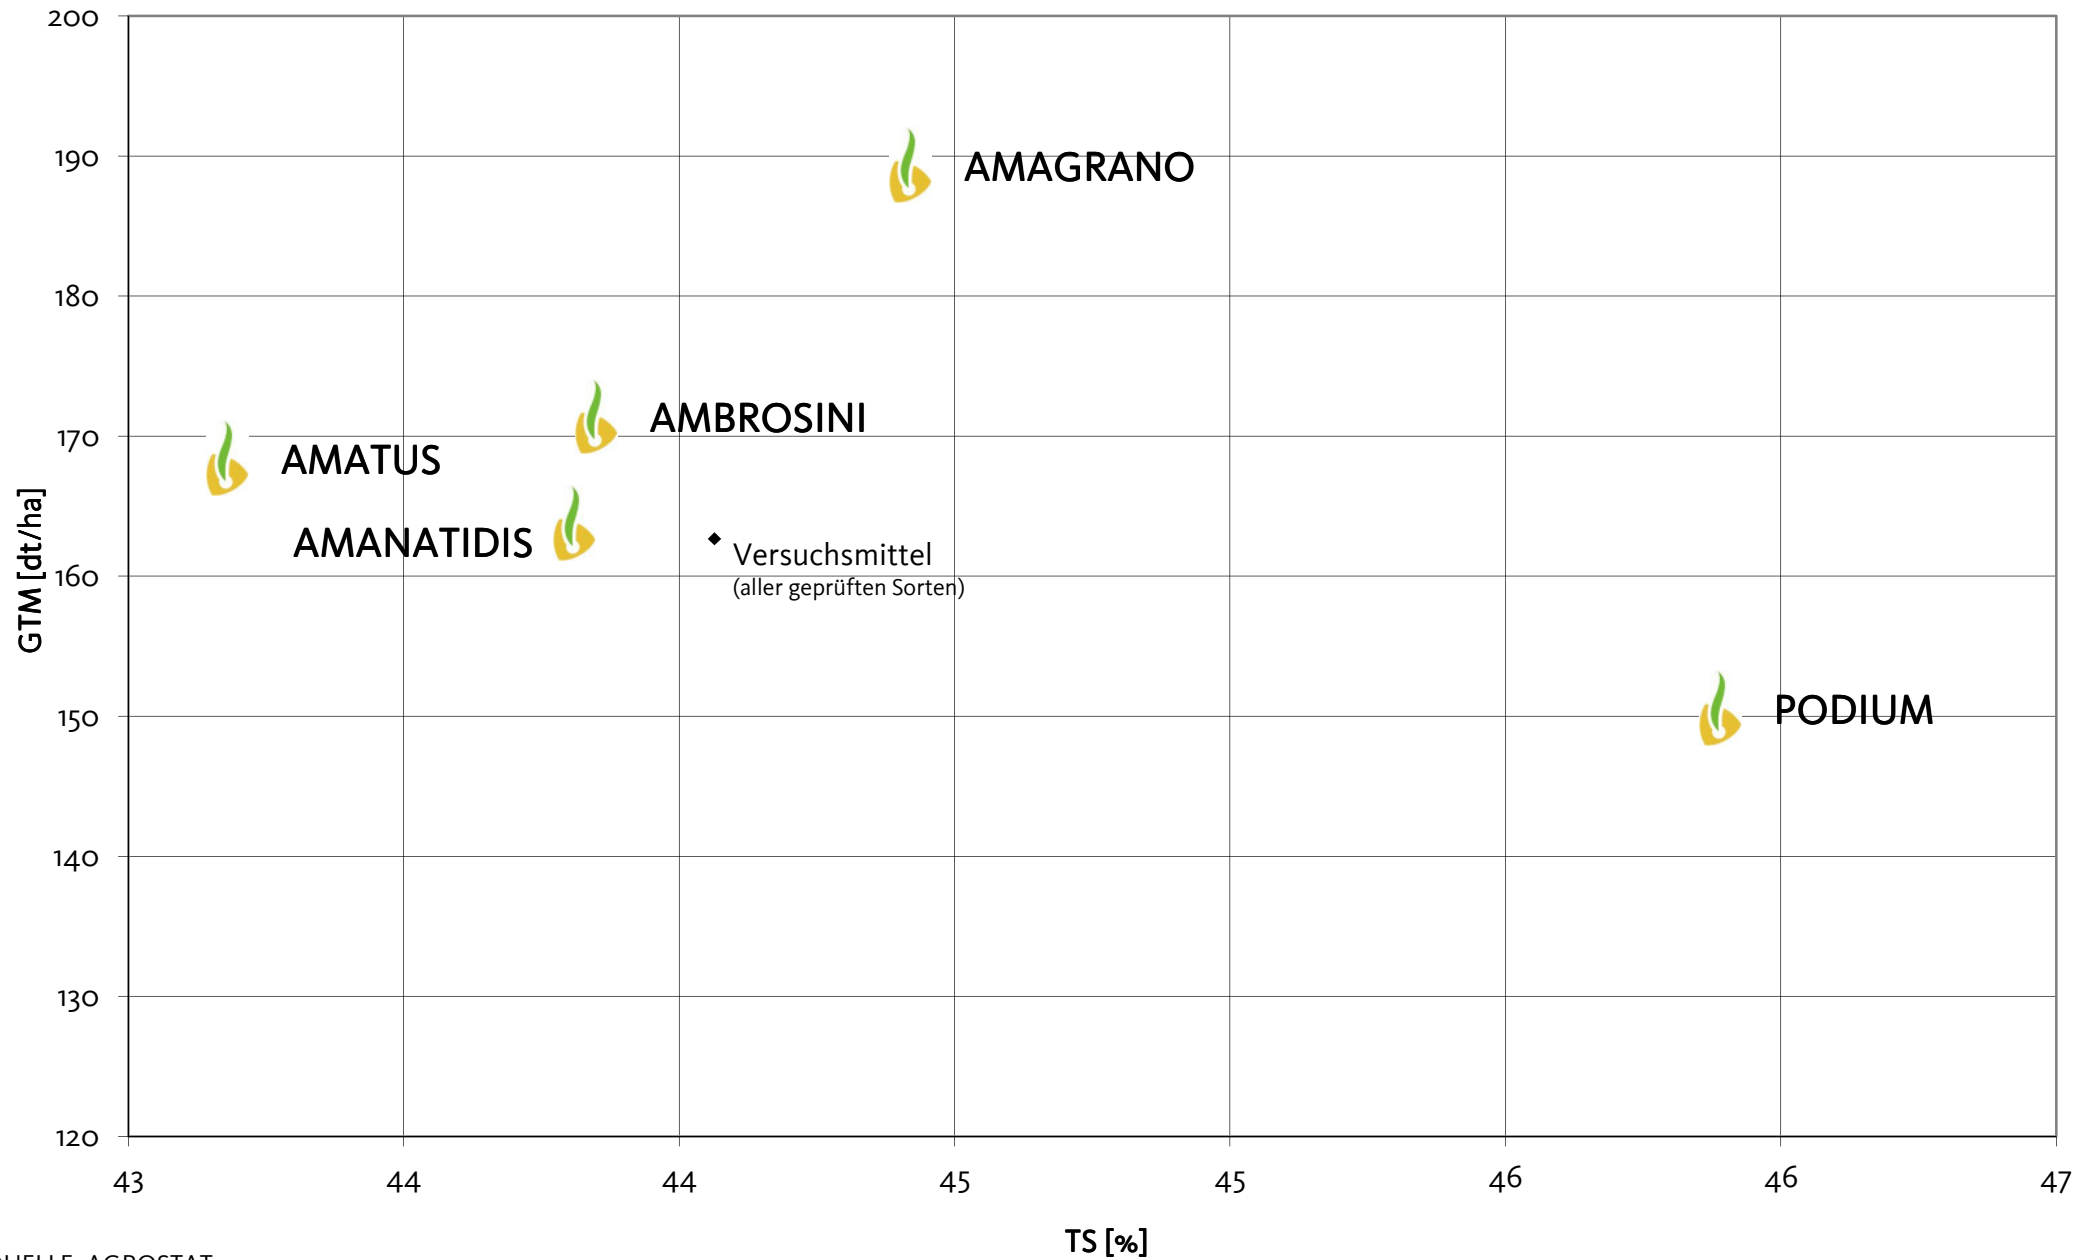

Agromais Exaktversuch Standort Neuzelle
Silomais, früh 2011 (Ernte 12. September 2011)

Agromais Exaktversuch Standort Neuzelle
Silomais, früh 2011 (Ernte 12. September 2011)

Agromais Exaktversuch Standort Neuzelle
Silomais, früh 2011 (Ernte 12. September 2011)