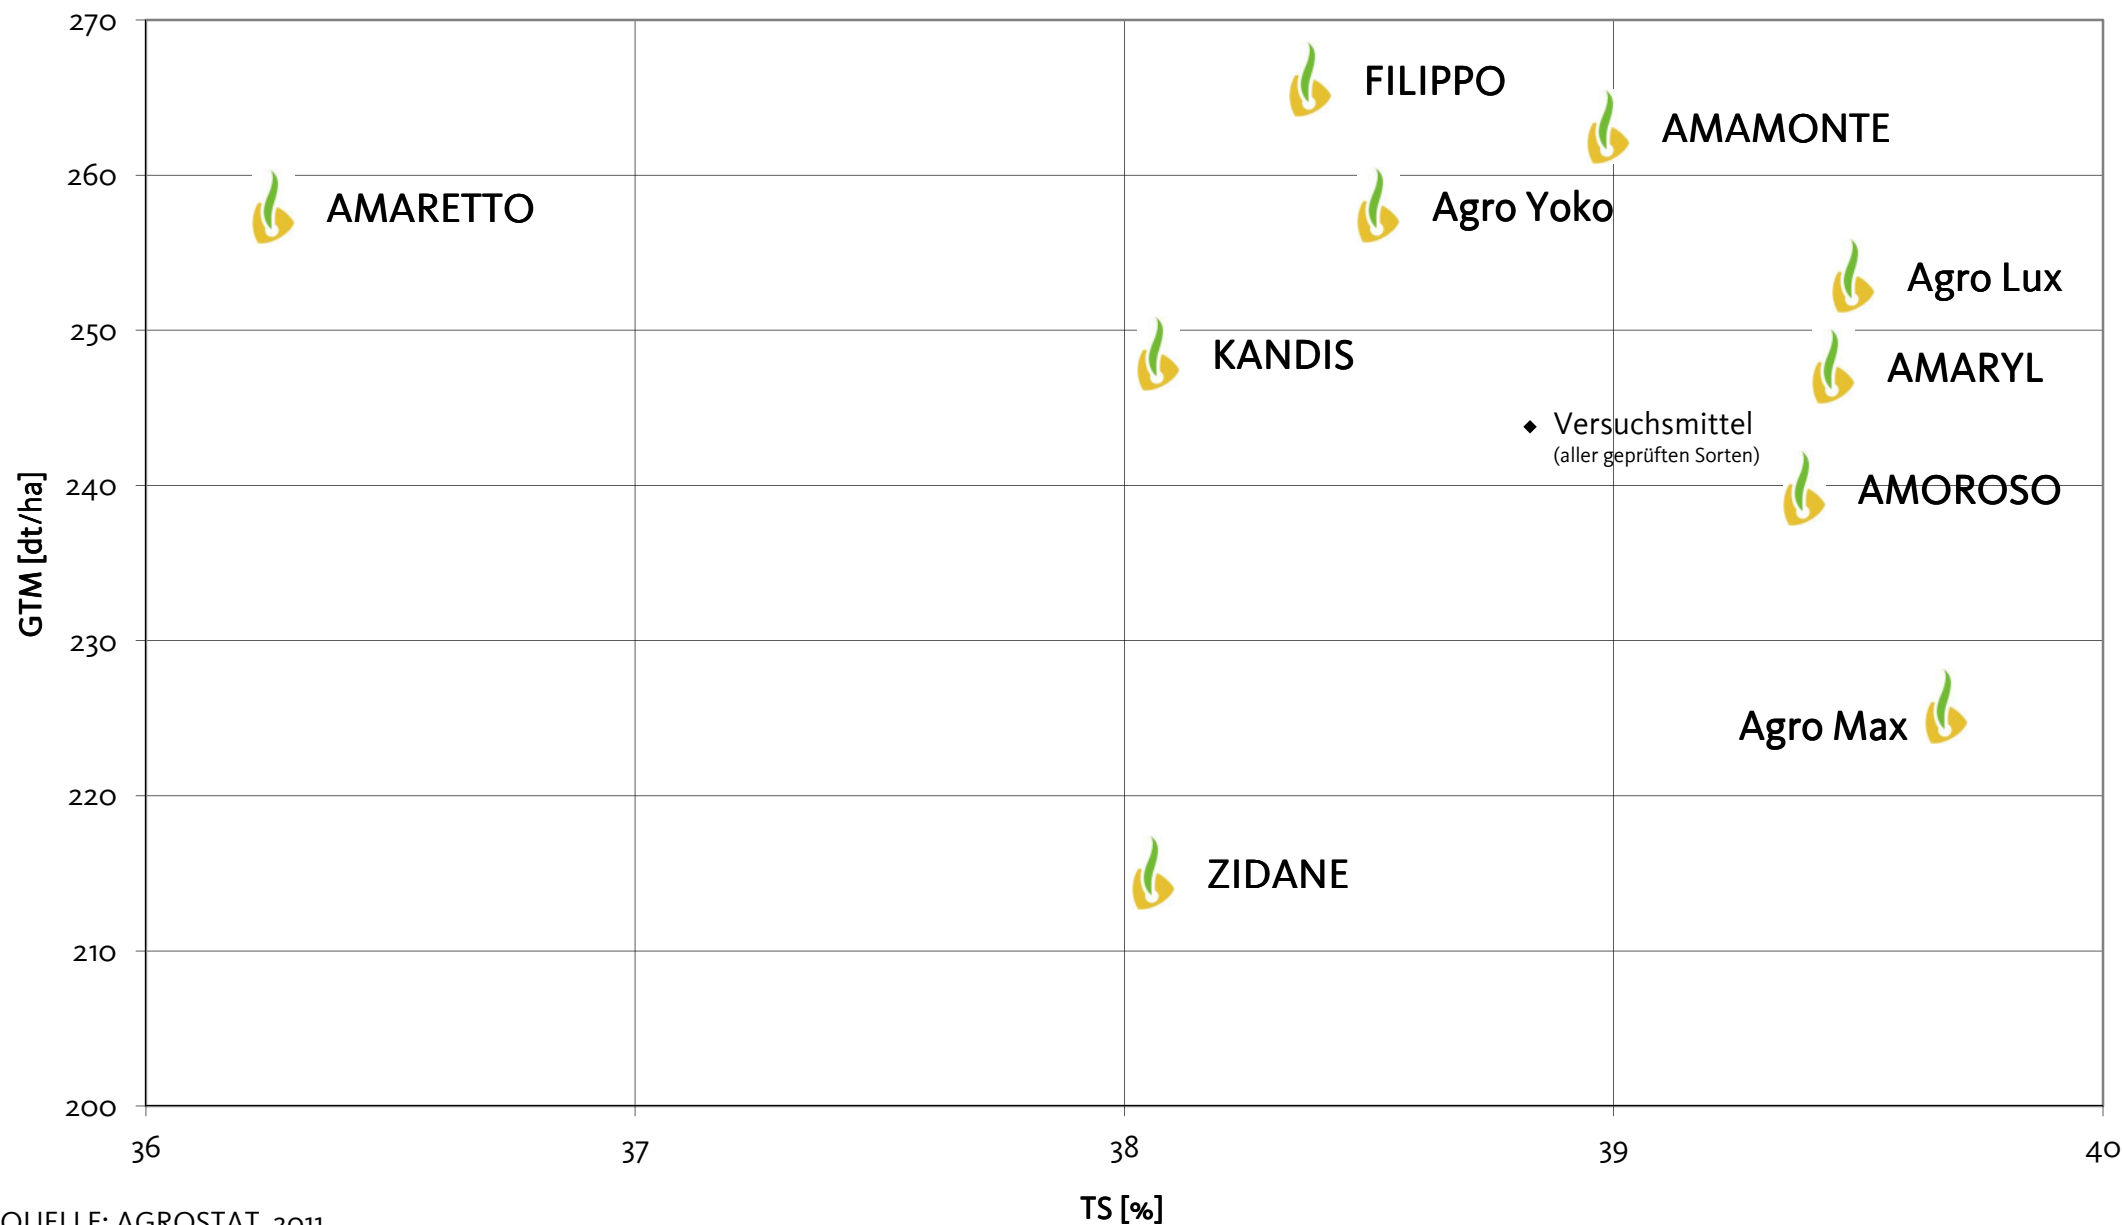

Agromais Exaktversuch Standort Hofgeismar Silomais, mfr 2011 (Ernte 7. Oktober 2011)

Agromais Exaktversuch Standort Hofgeismar
Silomais, mfr 2011 (Ernte 7. Oktober 2011)

QUELLE: AGROSTAT, 2011

Agromais Exaktversuch Standort Hofgeismar
Silomais, mfr 2011 (Ernte 7. Oktober 2011)

QUELLE: AGROSTAT, 2011