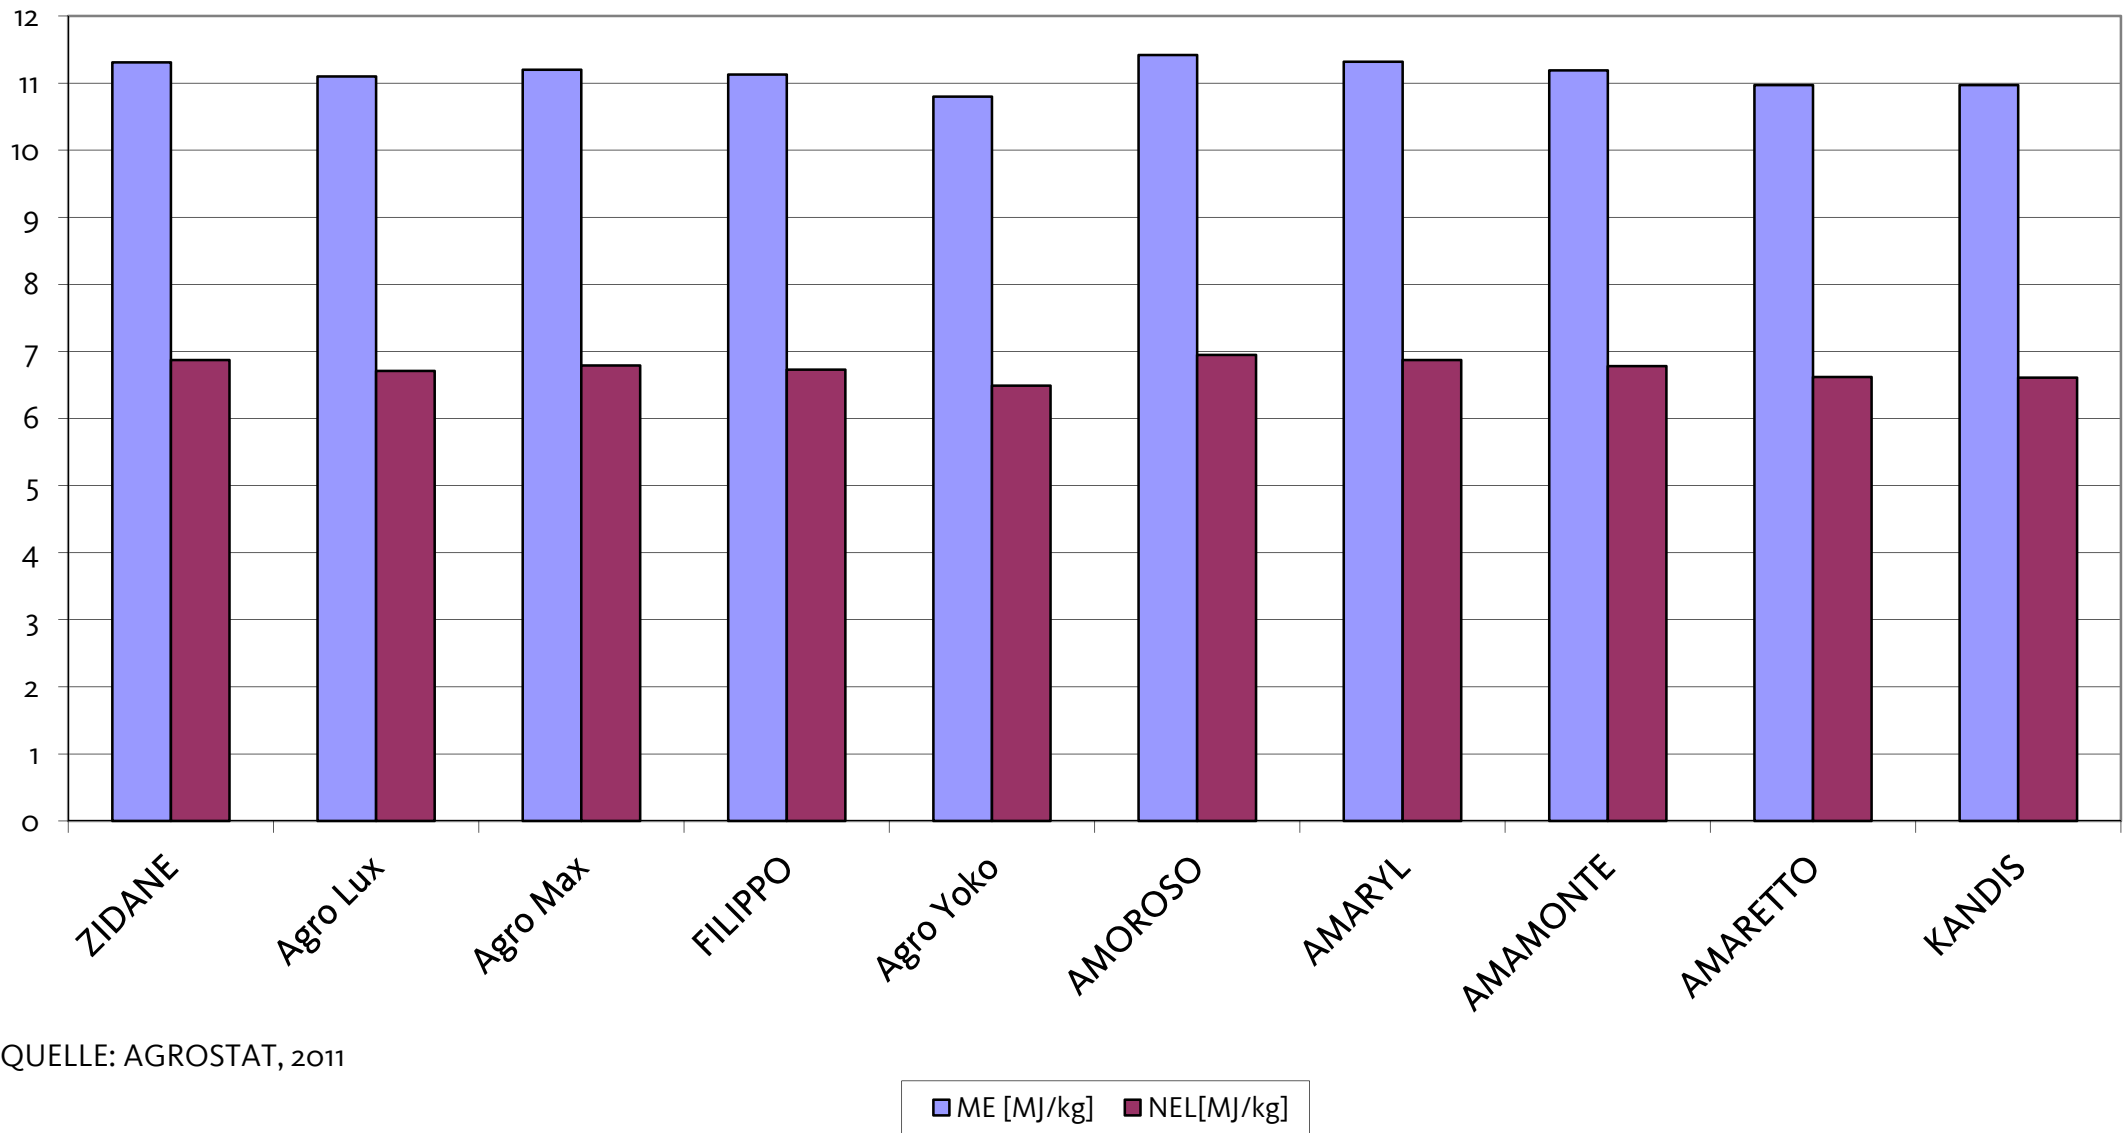

Agromais Exaktversuch Standort Hofgeismar Silomais, mfr 2011 (Ernte 7. Oktober 2011)

Agromais Exaktversuch Standort Hofgeismar
Silomais, mfr 2011 (Ernte 7. Oktober 2011)

QUELLE: AGROSTAT, 2011

Agromais Exaktversuch Standort Hofgeismar
Silomais, mfr 2011 (Ernte 7. Oktober 2011)

QUELLE: AGROSTAT, 2011