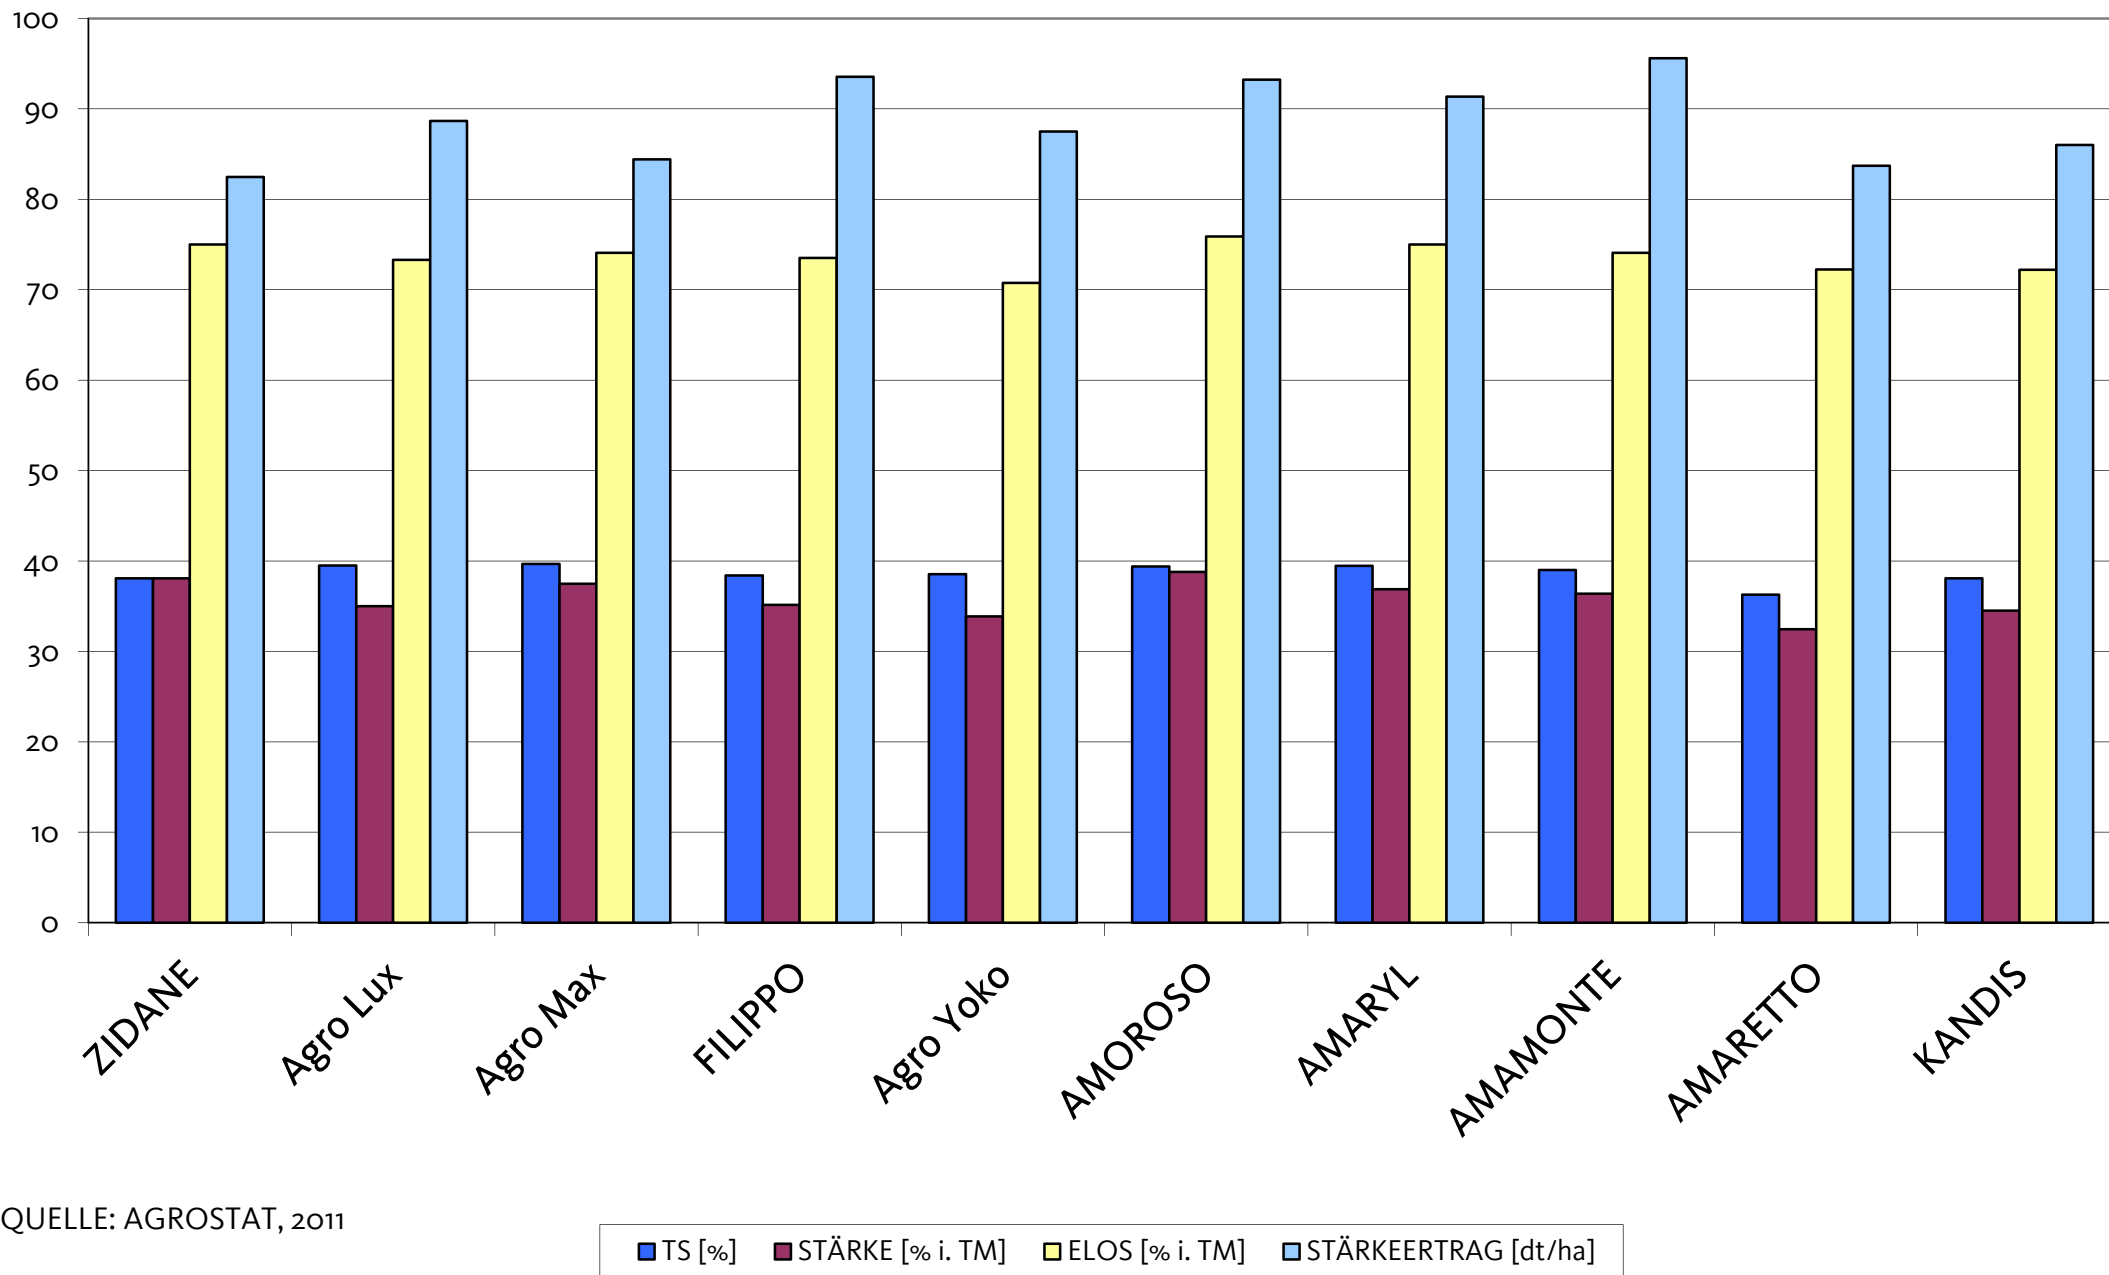

Agromais Exaktversuch Standort Hofgeismar Silomais, mfr 2011 (Ernte 7. Oktober 2011)

Agromais Exaktversuch Standort Hofgeismar
Silomais, mfr 2011 (Ernte 7. Oktober 2011)

QUELLE: AGROSTAT, 2011

Agromais Exaktversuch Standort Hofgeismar
Silomais, mfr 2011 (Ernte 7. Oktober 2011)

QUELLE: AGROSTAT, 2011