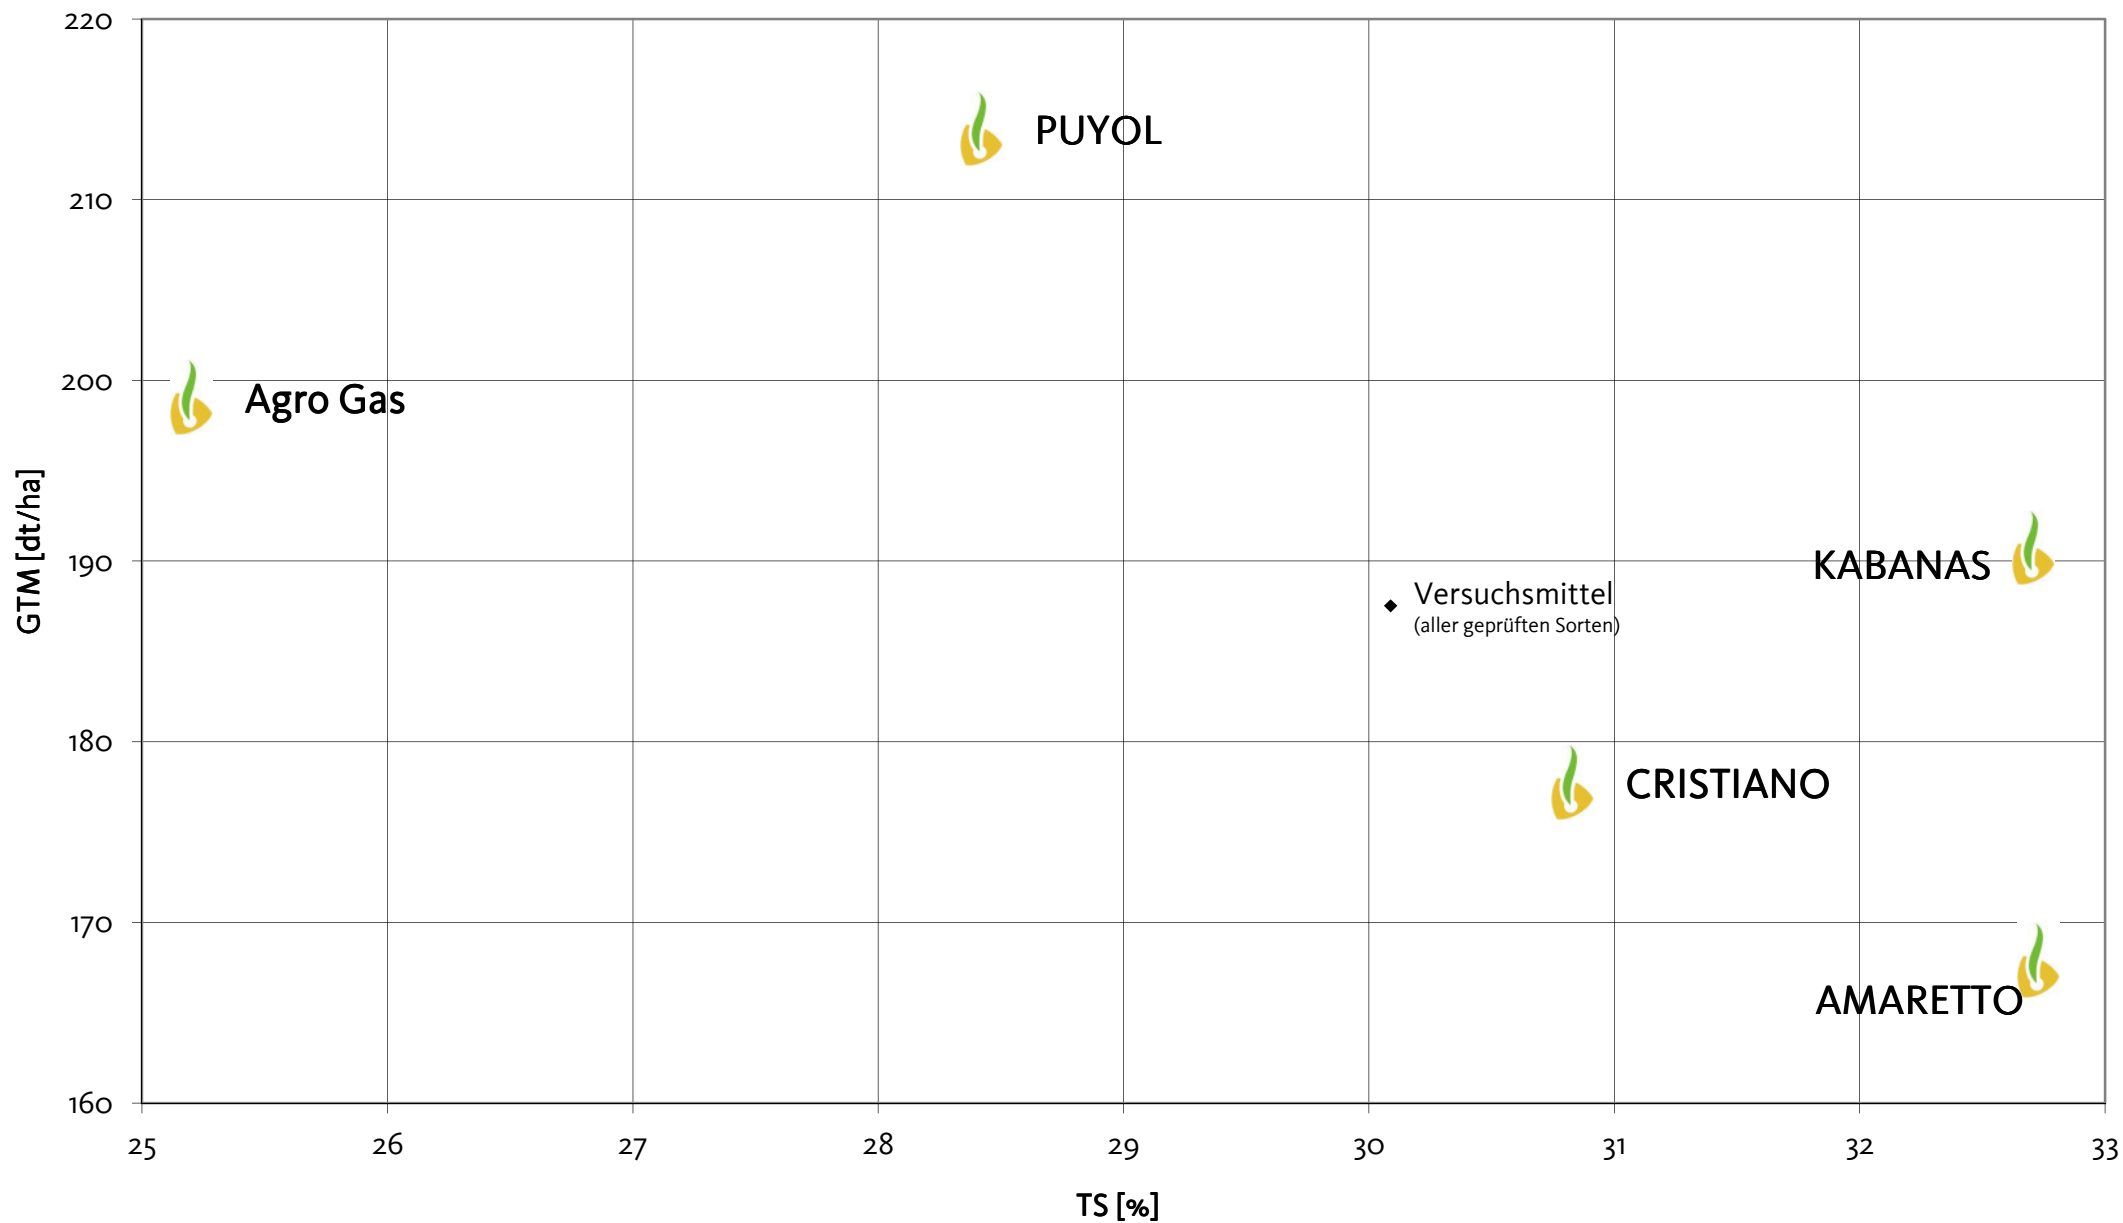

Agromais Exaktversuch Standort Bad Oldesloe Silomais, msp 2011 (Ernte 6. Oktober 2011)

Agromais Exaktversuch Standort Bad Oldesloe
Silomais, msp 2011 (Ernte 6. Oktober 2011)

QUELLE: AGROSTAT, 2011

■ TS [%] ■ STÄRKE [% i. TM] ■ ELOS [% i. TM] ■ STÄRKEERTRAG [dt/ha]

Agromais Exaktversuch Standort Bad Oldesloe
Silomais, msp 2011 (Ernte 6. Oktober 2011)