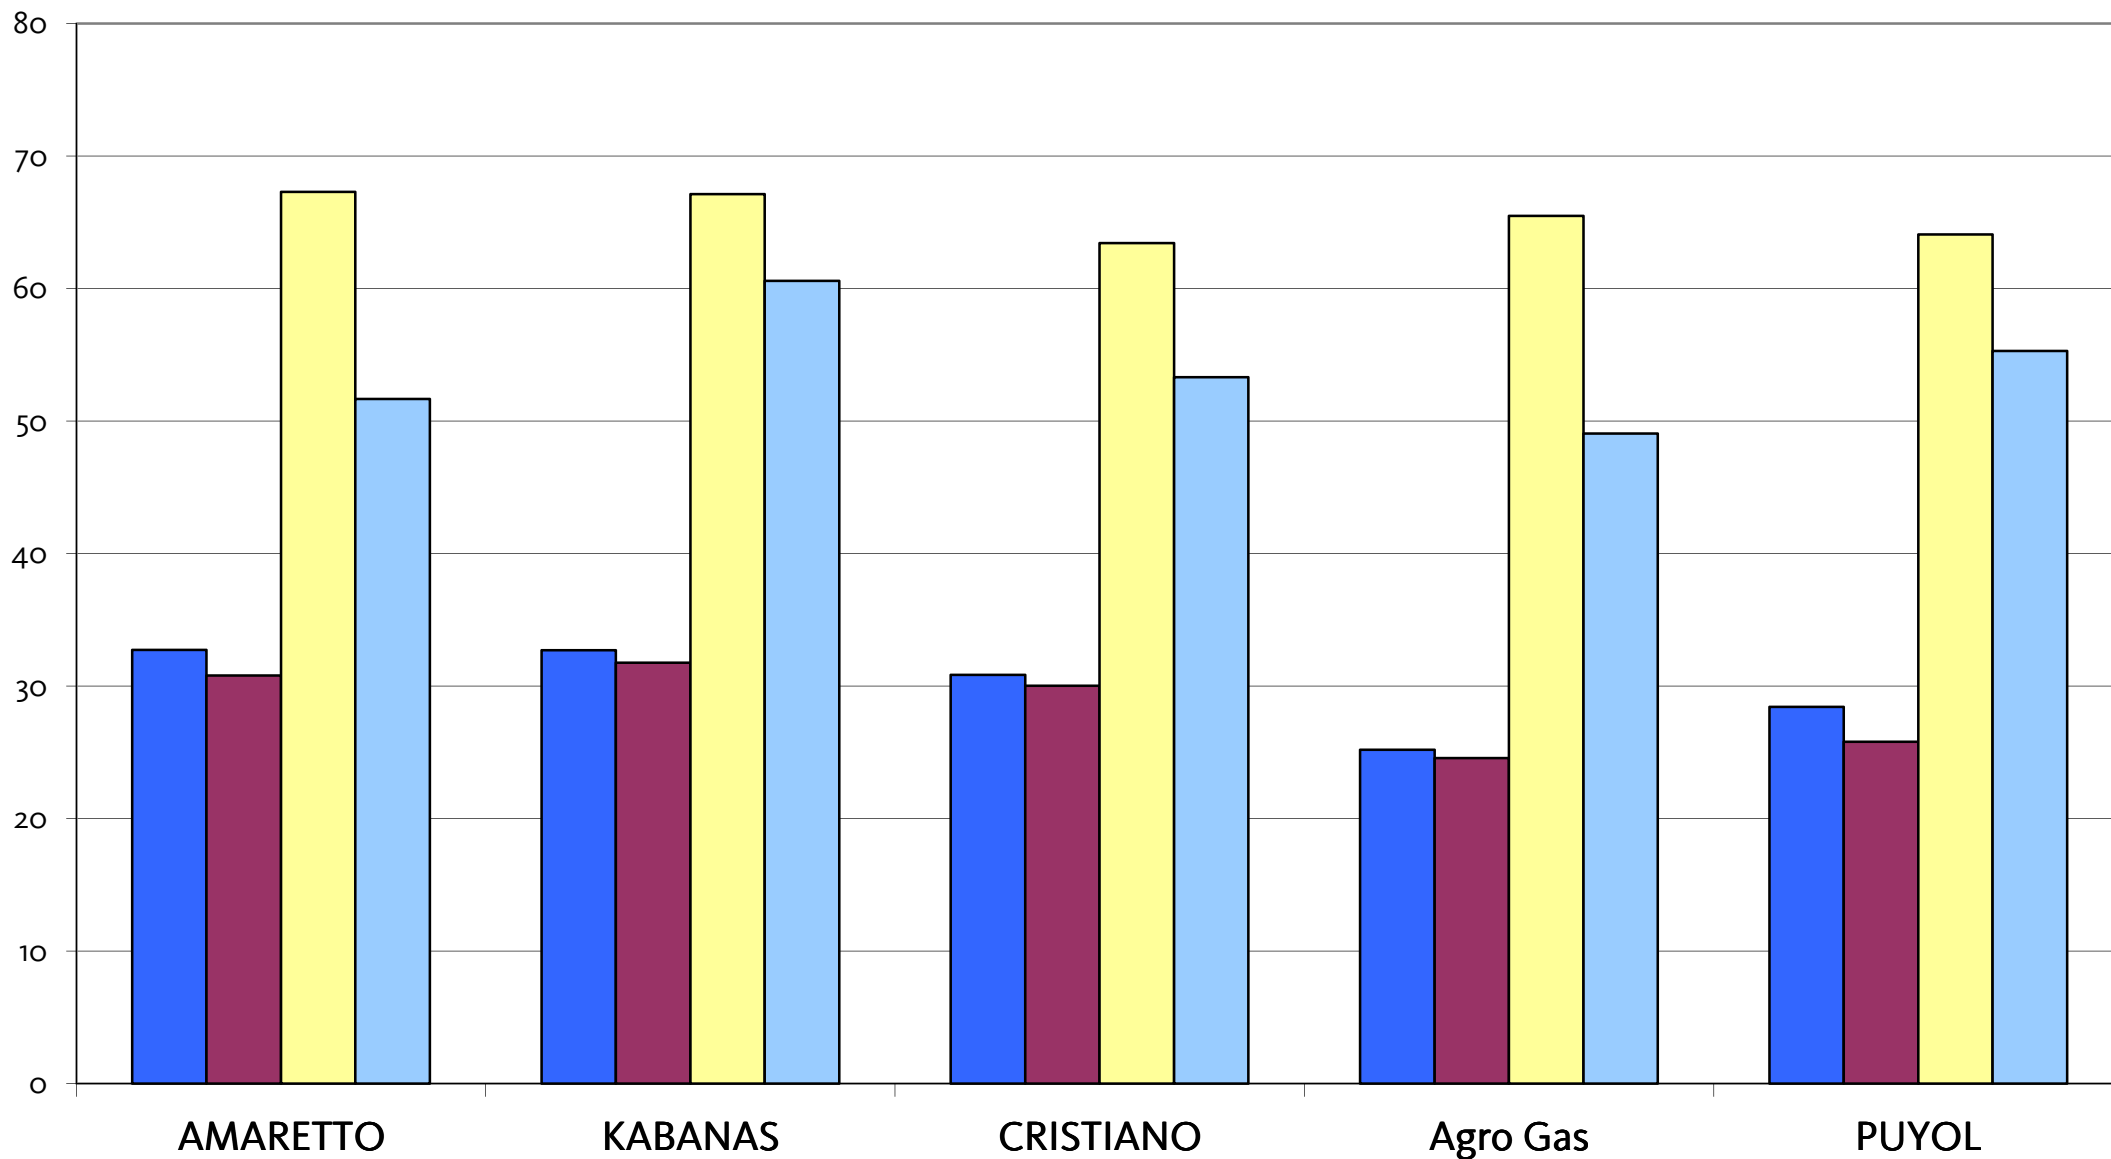

Agromais Exaktversuch Standort Bad Oldesloe Silomais, msp 2011 (Ernte 6. Oktober 2011)

Agromais Exaktversuch Standort Bad Oldesloe
Silomais, msp 2011 (Ernte 6. Oktober 2011)

QUELLE: AGROSTAT, 2011

■ TS [%] ■ STÄRKE [% i. TM] ■ ELOS [% i. TM] ■ STÄRKEERTRAG [dt/ha]

Agromais Exaktversuch Standort Bad Oldesloe
Silomais, msp 2011 (Ernte 6. Oktober 2011)