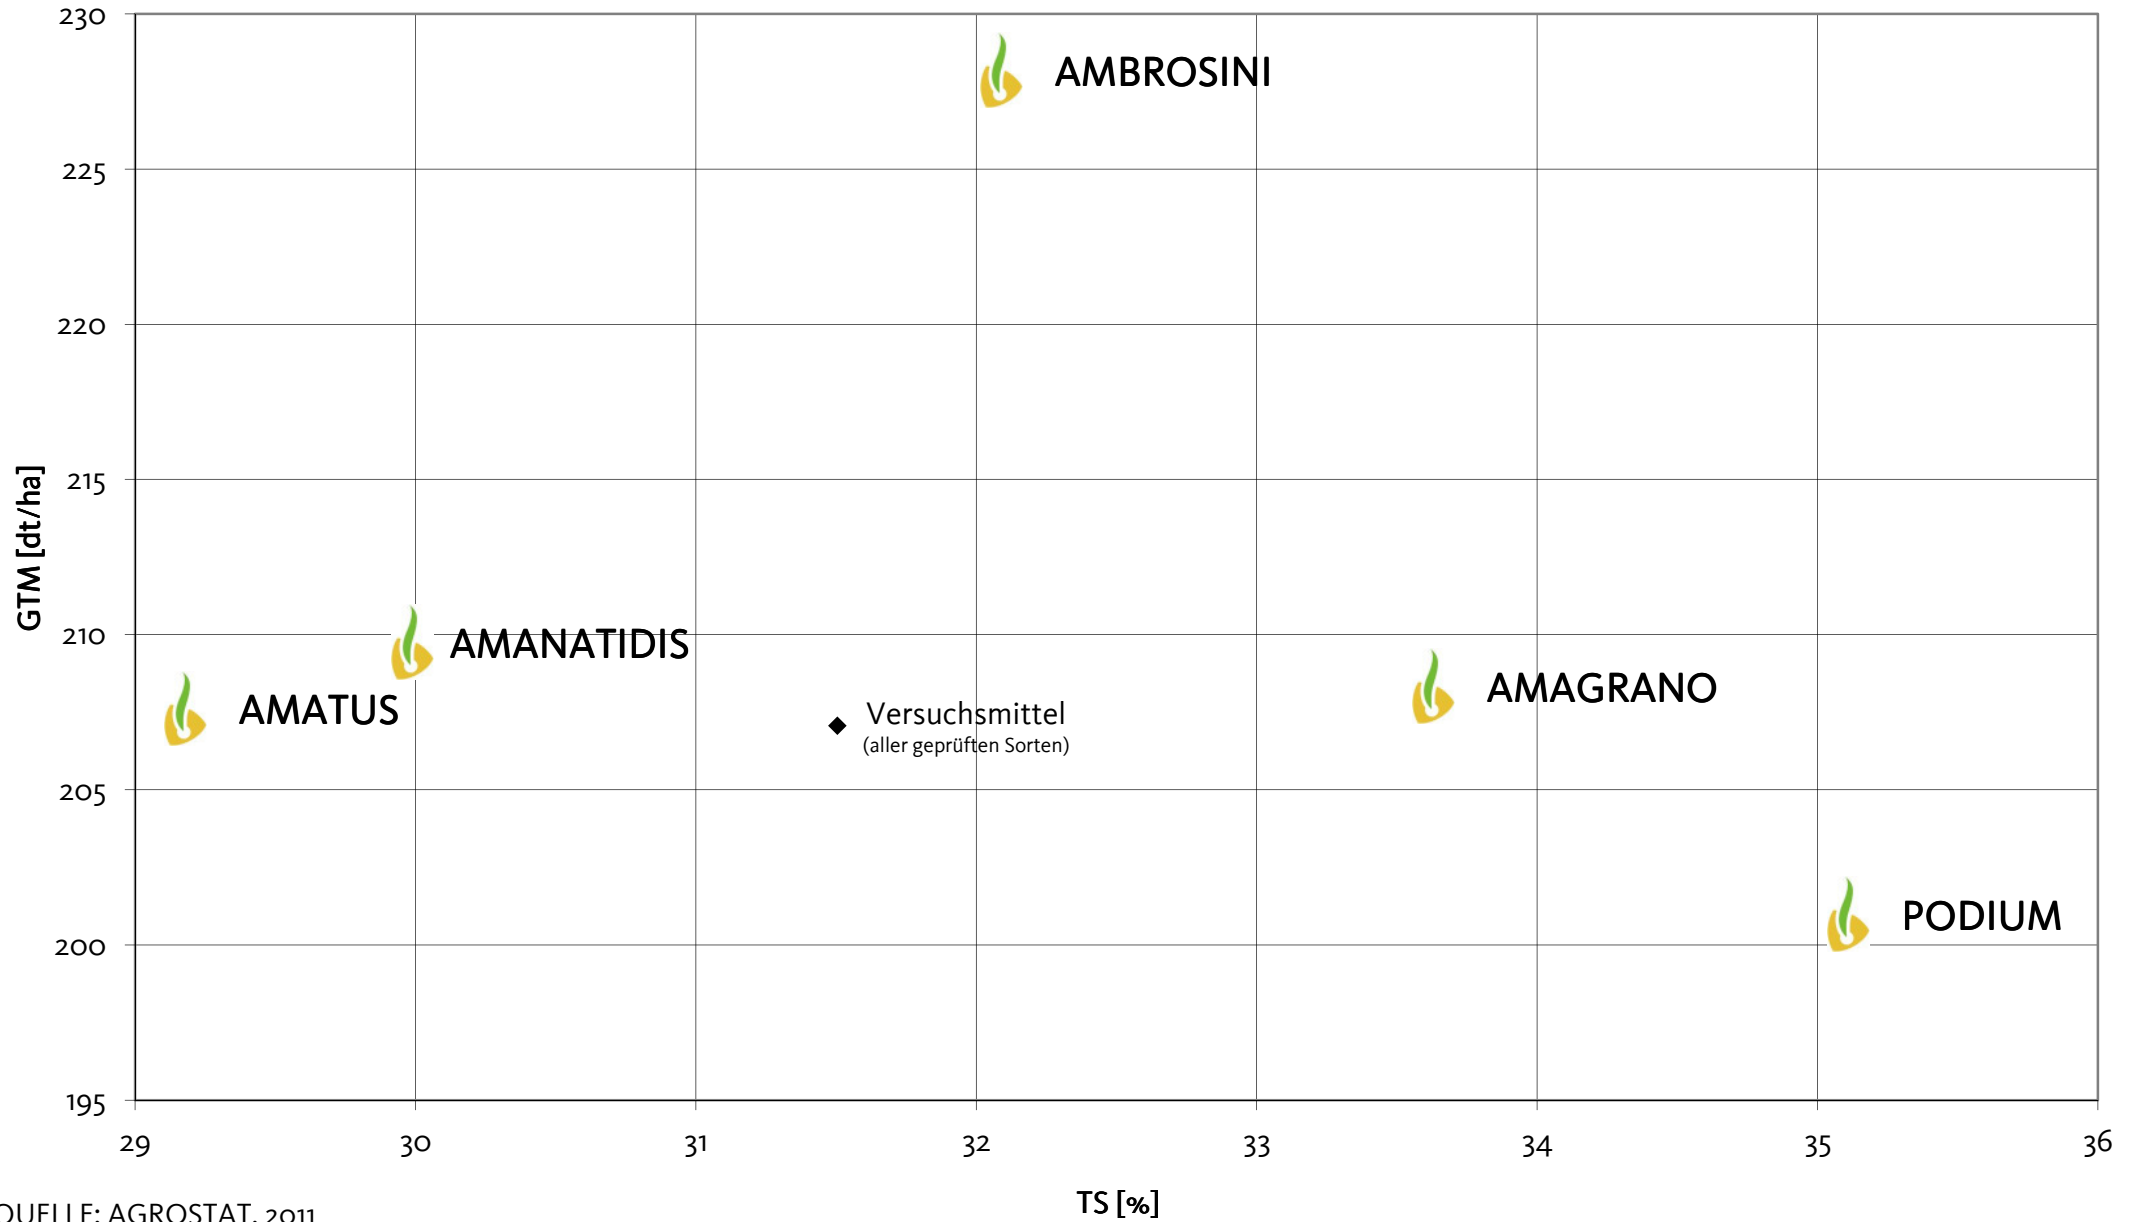

Agromais Exaktversuch Standort Aurich-Walle
Silomais, früh 2011 (Ernte 27. September 2011)

Agromais Exaktversuch Standort Aurich-Walle
Silomais, früh 2011 (Ernte 27. September 2011)