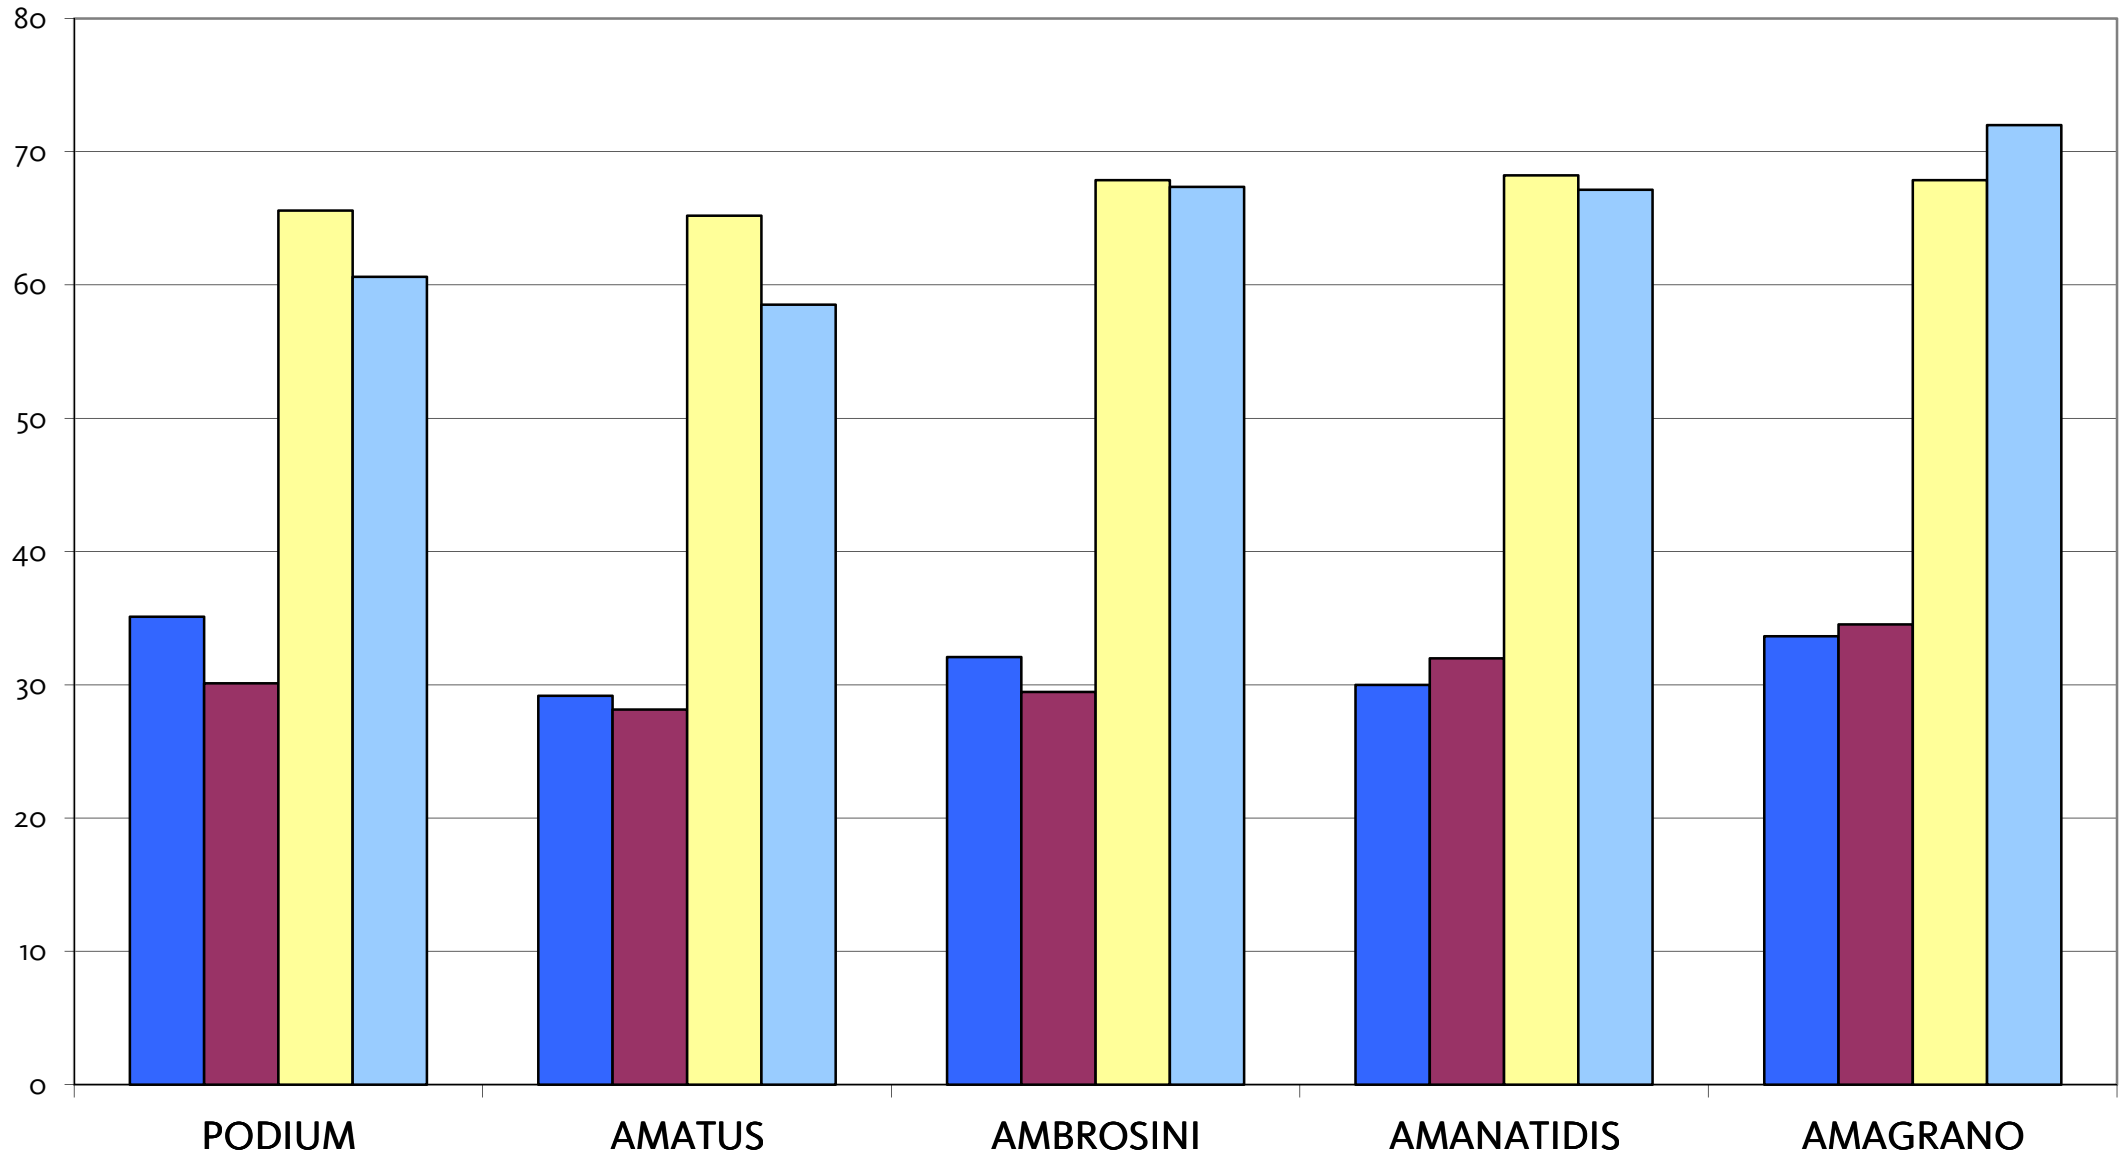

Agromais Exaktversuch Standort Aurich-Walle
Silomais, früh 2011 (Ernte 27. September 2011)

Agromais Exaktversuch Standort Aurich-Walle
Silomais, früh 2011 (Ernte 27. September 2011)