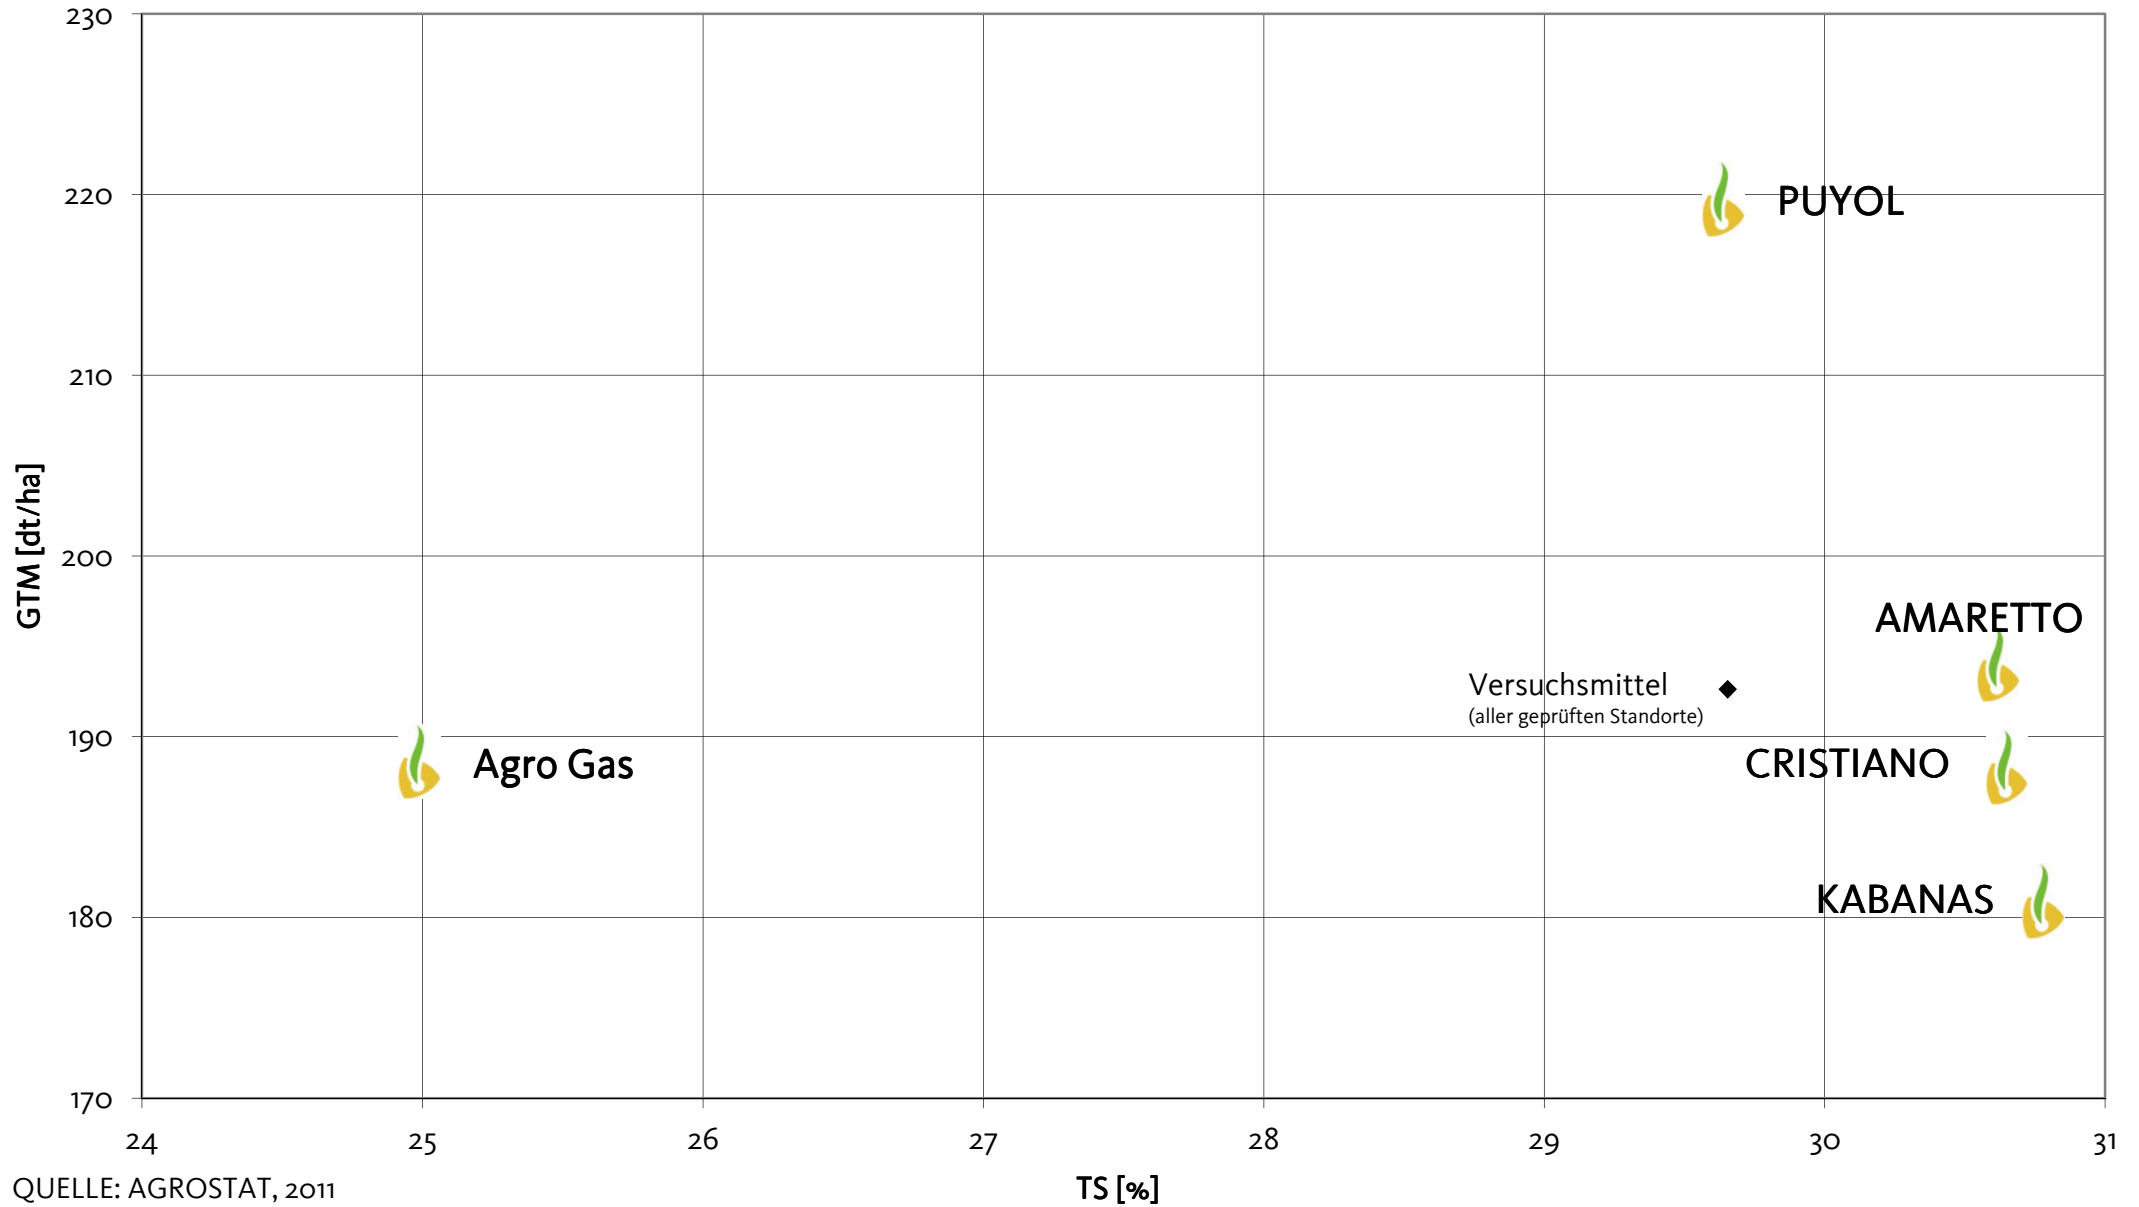

Agromais Exaktversuch Standort Rendsburg
Silomais, msp 2011 (Ernte 7. Oktober 2011)

Agromais Exaktversuch Standort Rendsburg
Silomais, msp 2011 (Ernte 7. Oktober 2011)