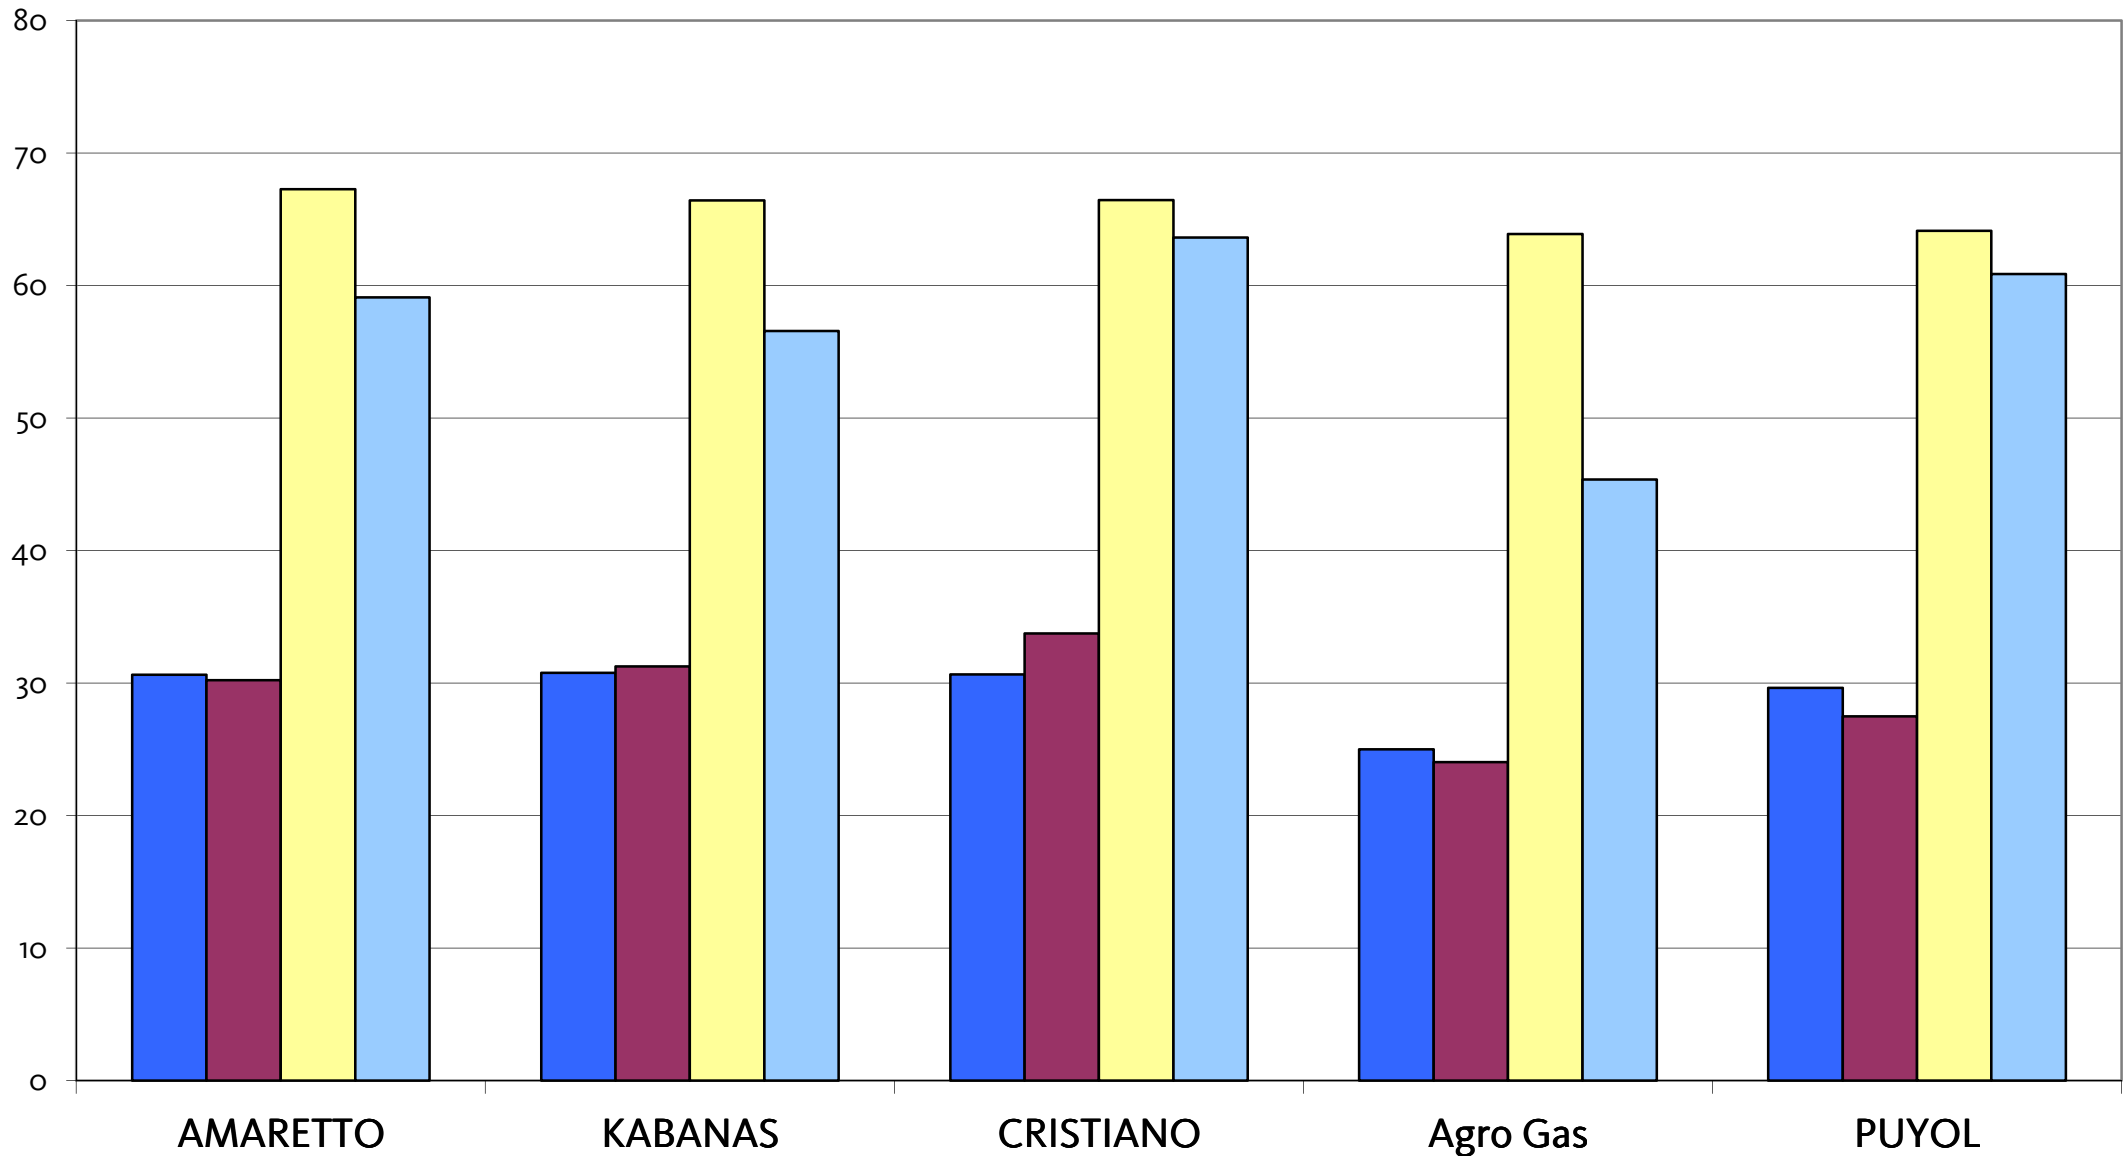

Agromais Exaktversuch Standort Rendsburg
Silomais, msp 2011 (Ernte 7. Oktober 2011)

Agromais Exaktversuch Standort Rendsburg
Silomais, msp 2011 (Ernte 7. Oktober 2011)