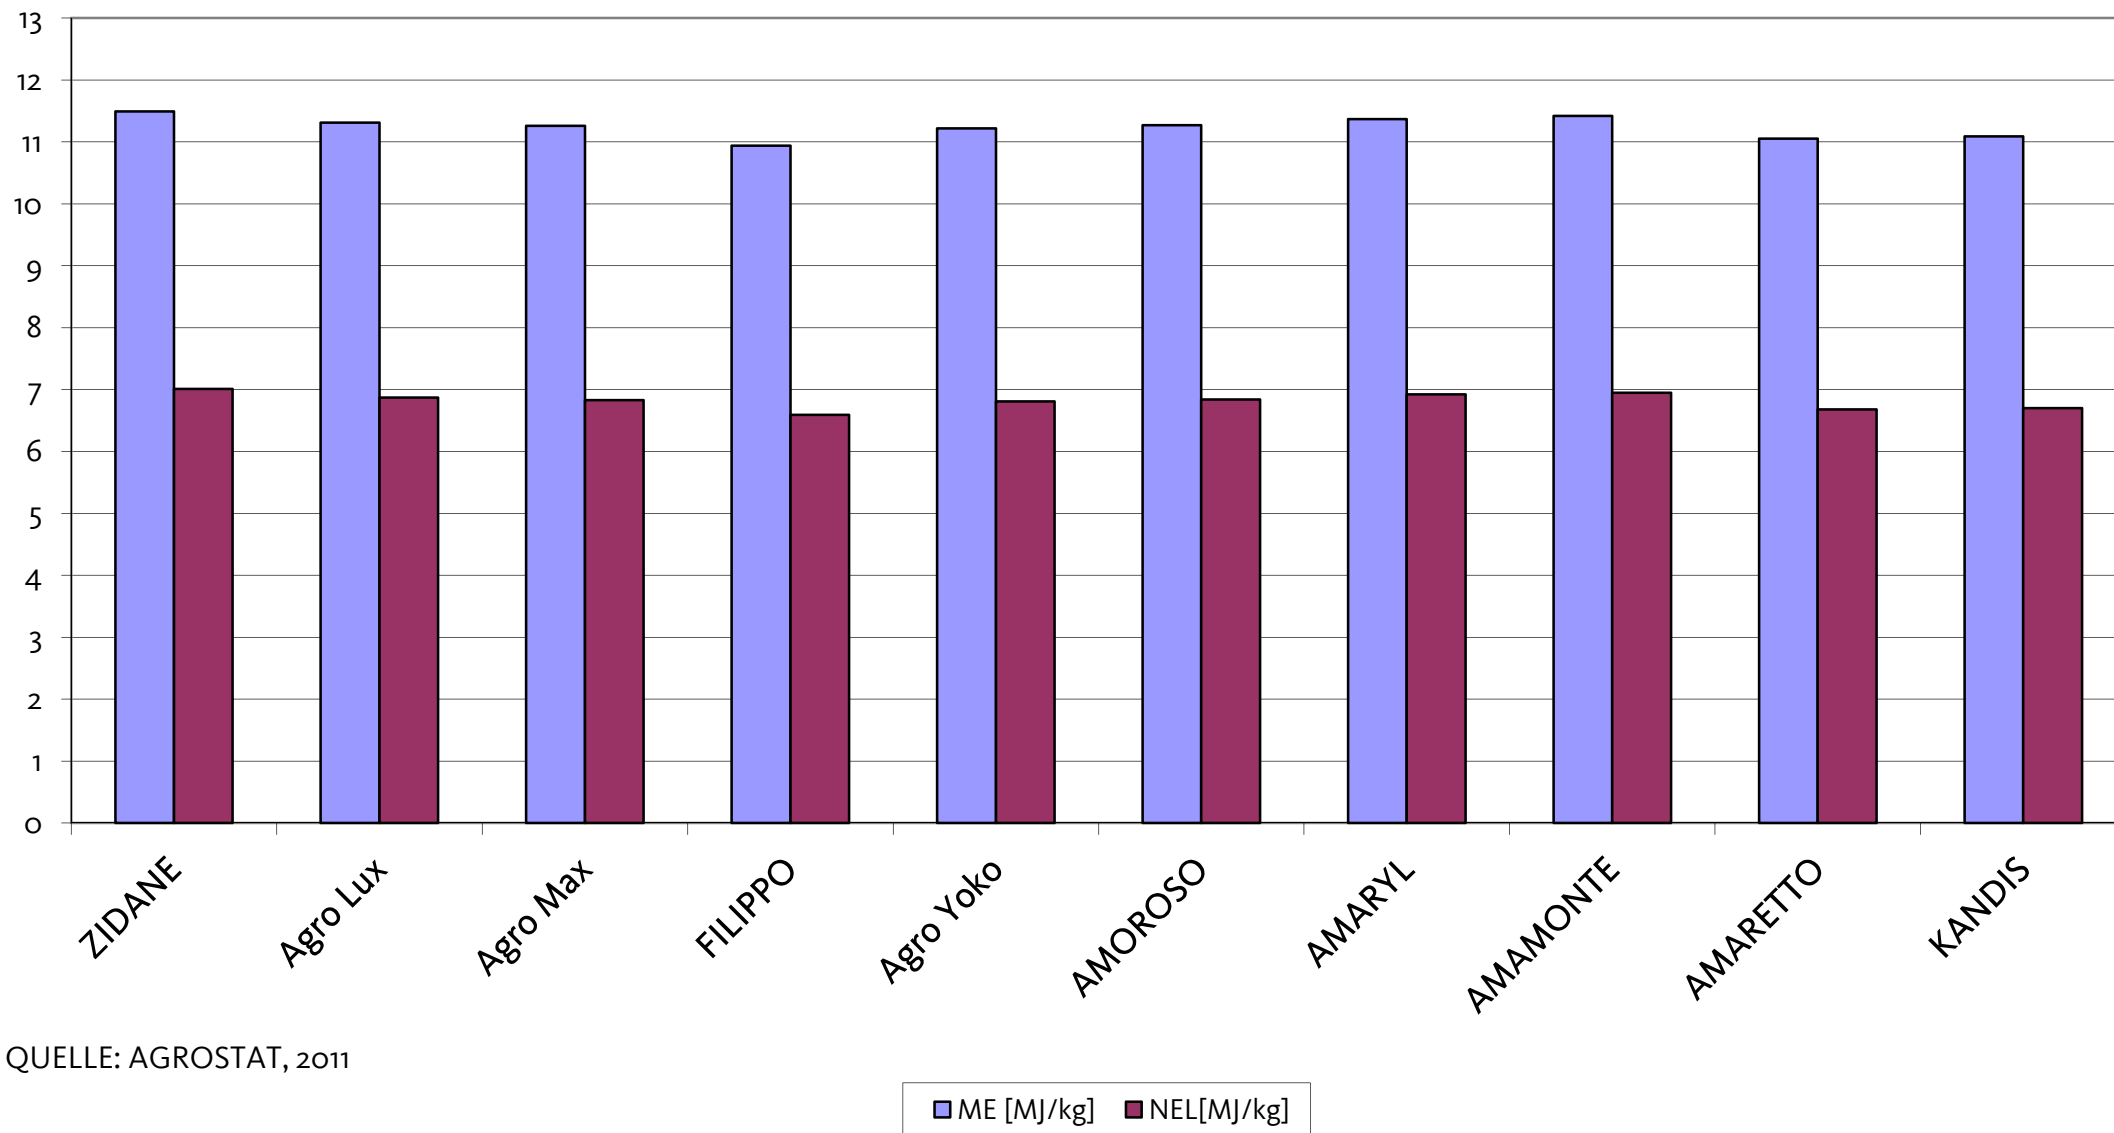

# Agromais Exaktversuch Standort Geilenkirchen Silomais, mfr 2011 (Ernte 11. Oktober 2011)

# Agromais Exaktversuch Standort Geilenkirchen Silomais, mfr 2011 (Ernte 11. Oktober 2011)

Agromais Exaktversuch Standort Geilenkirchen  
Silomais, mfr 2011 (Ernte 11. Oktober 2011)

QUELLE: AGROSTAT, 2011