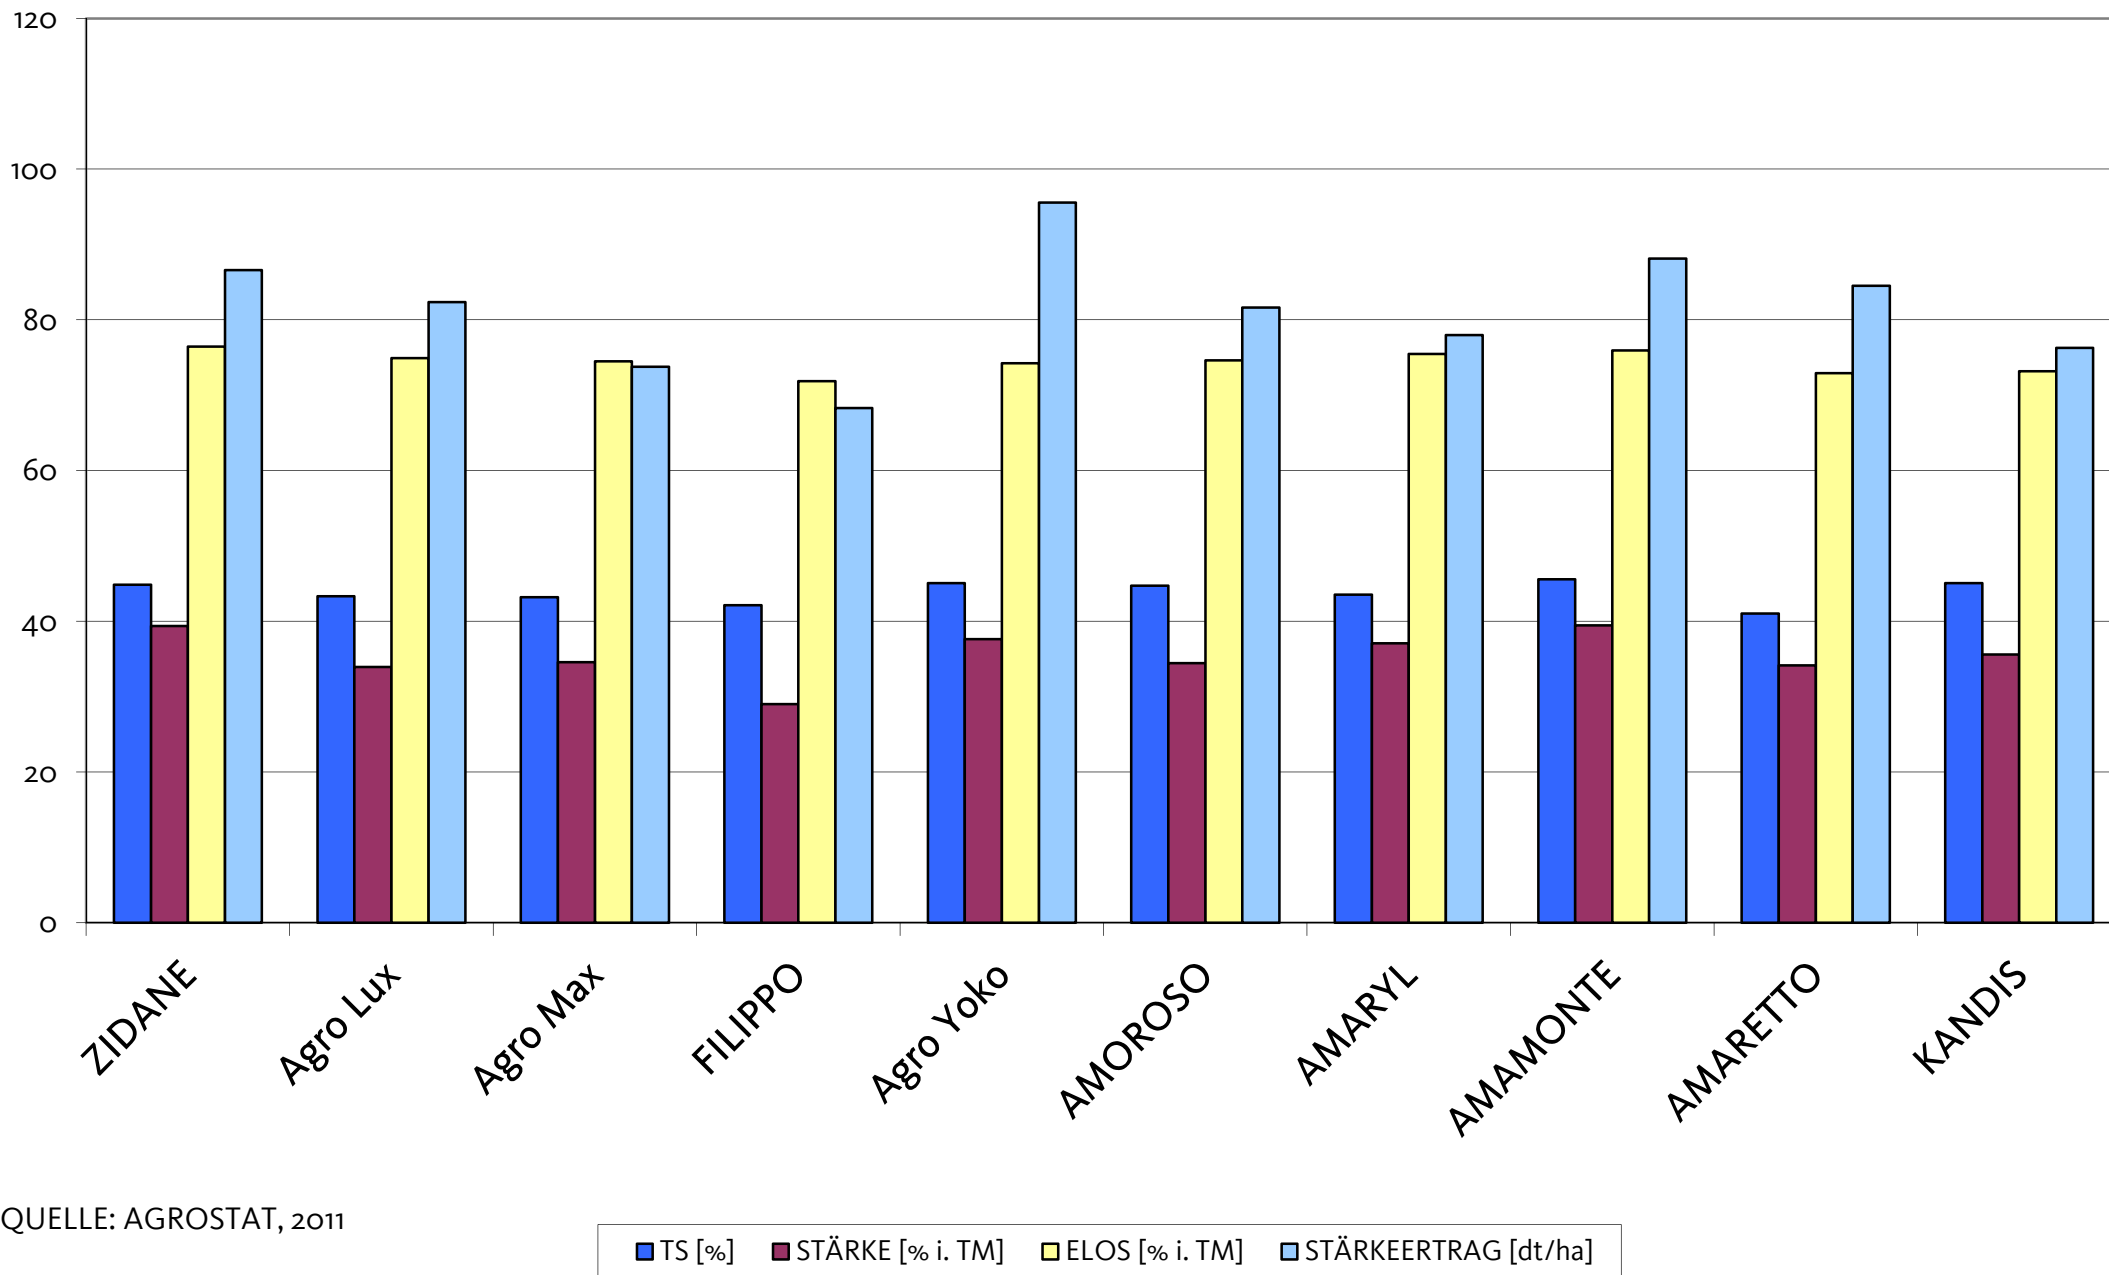

# Agromais Exaktversuch Standort Geilenkirchen Silomais, mfr 2011 (Ernte 11. Oktober 2011)

# Agromais Exaktversuch Standort Geilenkirchen Silomais, mfr 2011 (Ernte 11. Oktober 2011)

Agromais Exaktversuch Standort Geilenkirchen  
Silomais, mfr 2011 (Ernte 11. Oktober 2011)

QUELLE: AGROSTAT, 2011