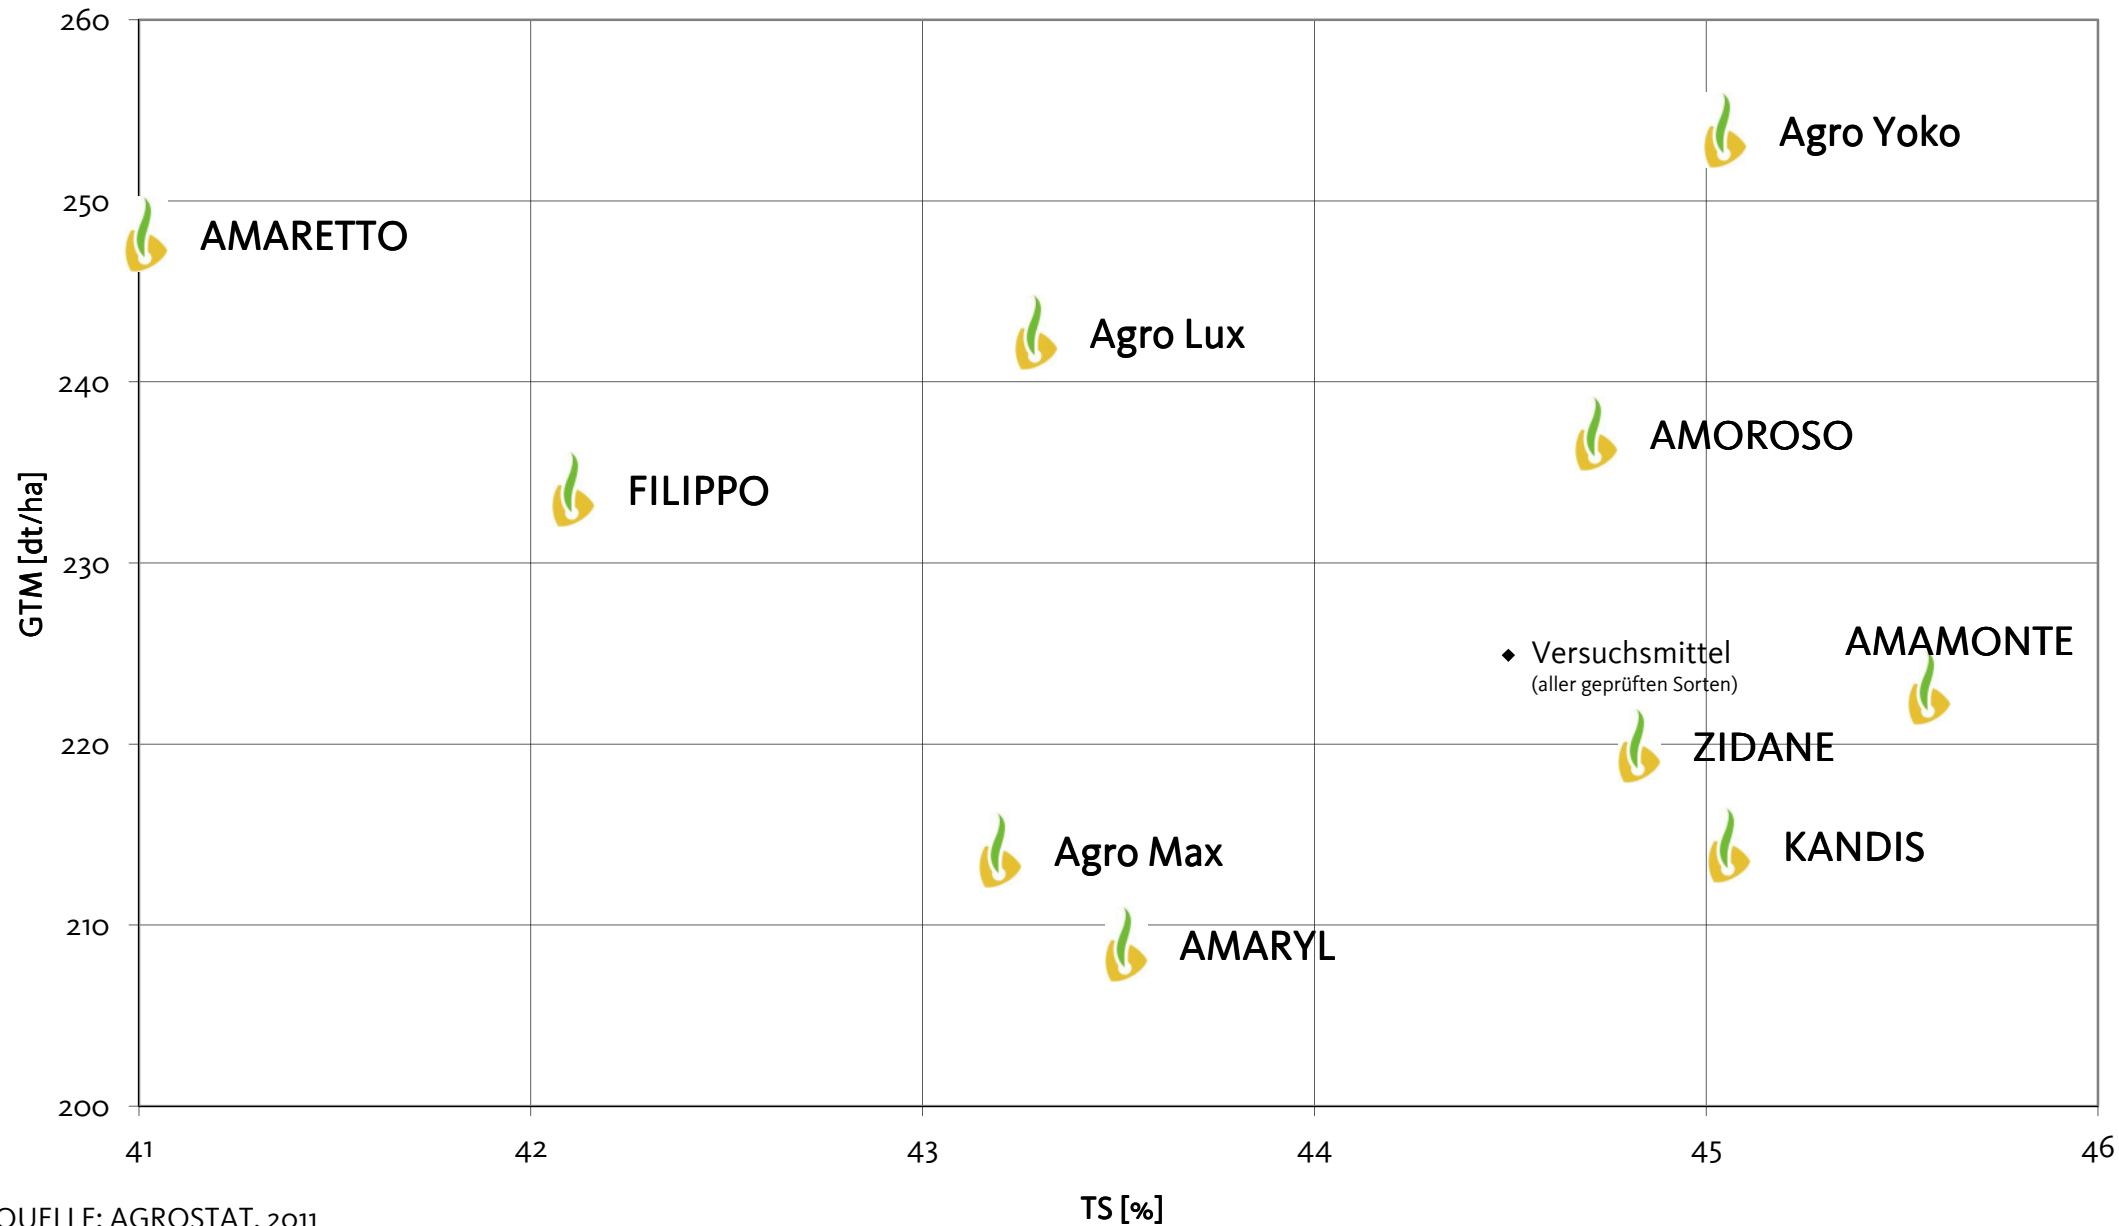

# Agromais Exaktversuch Standort Geilenkirchen Silomais, mfr 2011 (Ernte 11. Oktober 2011)

# Agromais Exaktversuch Standort Geilenkirchen Silomais, mfr 2011 (Ernte 11. Oktober 2011)

Agromais Exaktversuch Standort Geilenkirchen  
Silomais, mfr 2011 (Ernte 11. Oktober 2011)

QUELLE: AGROSTAT, 2011