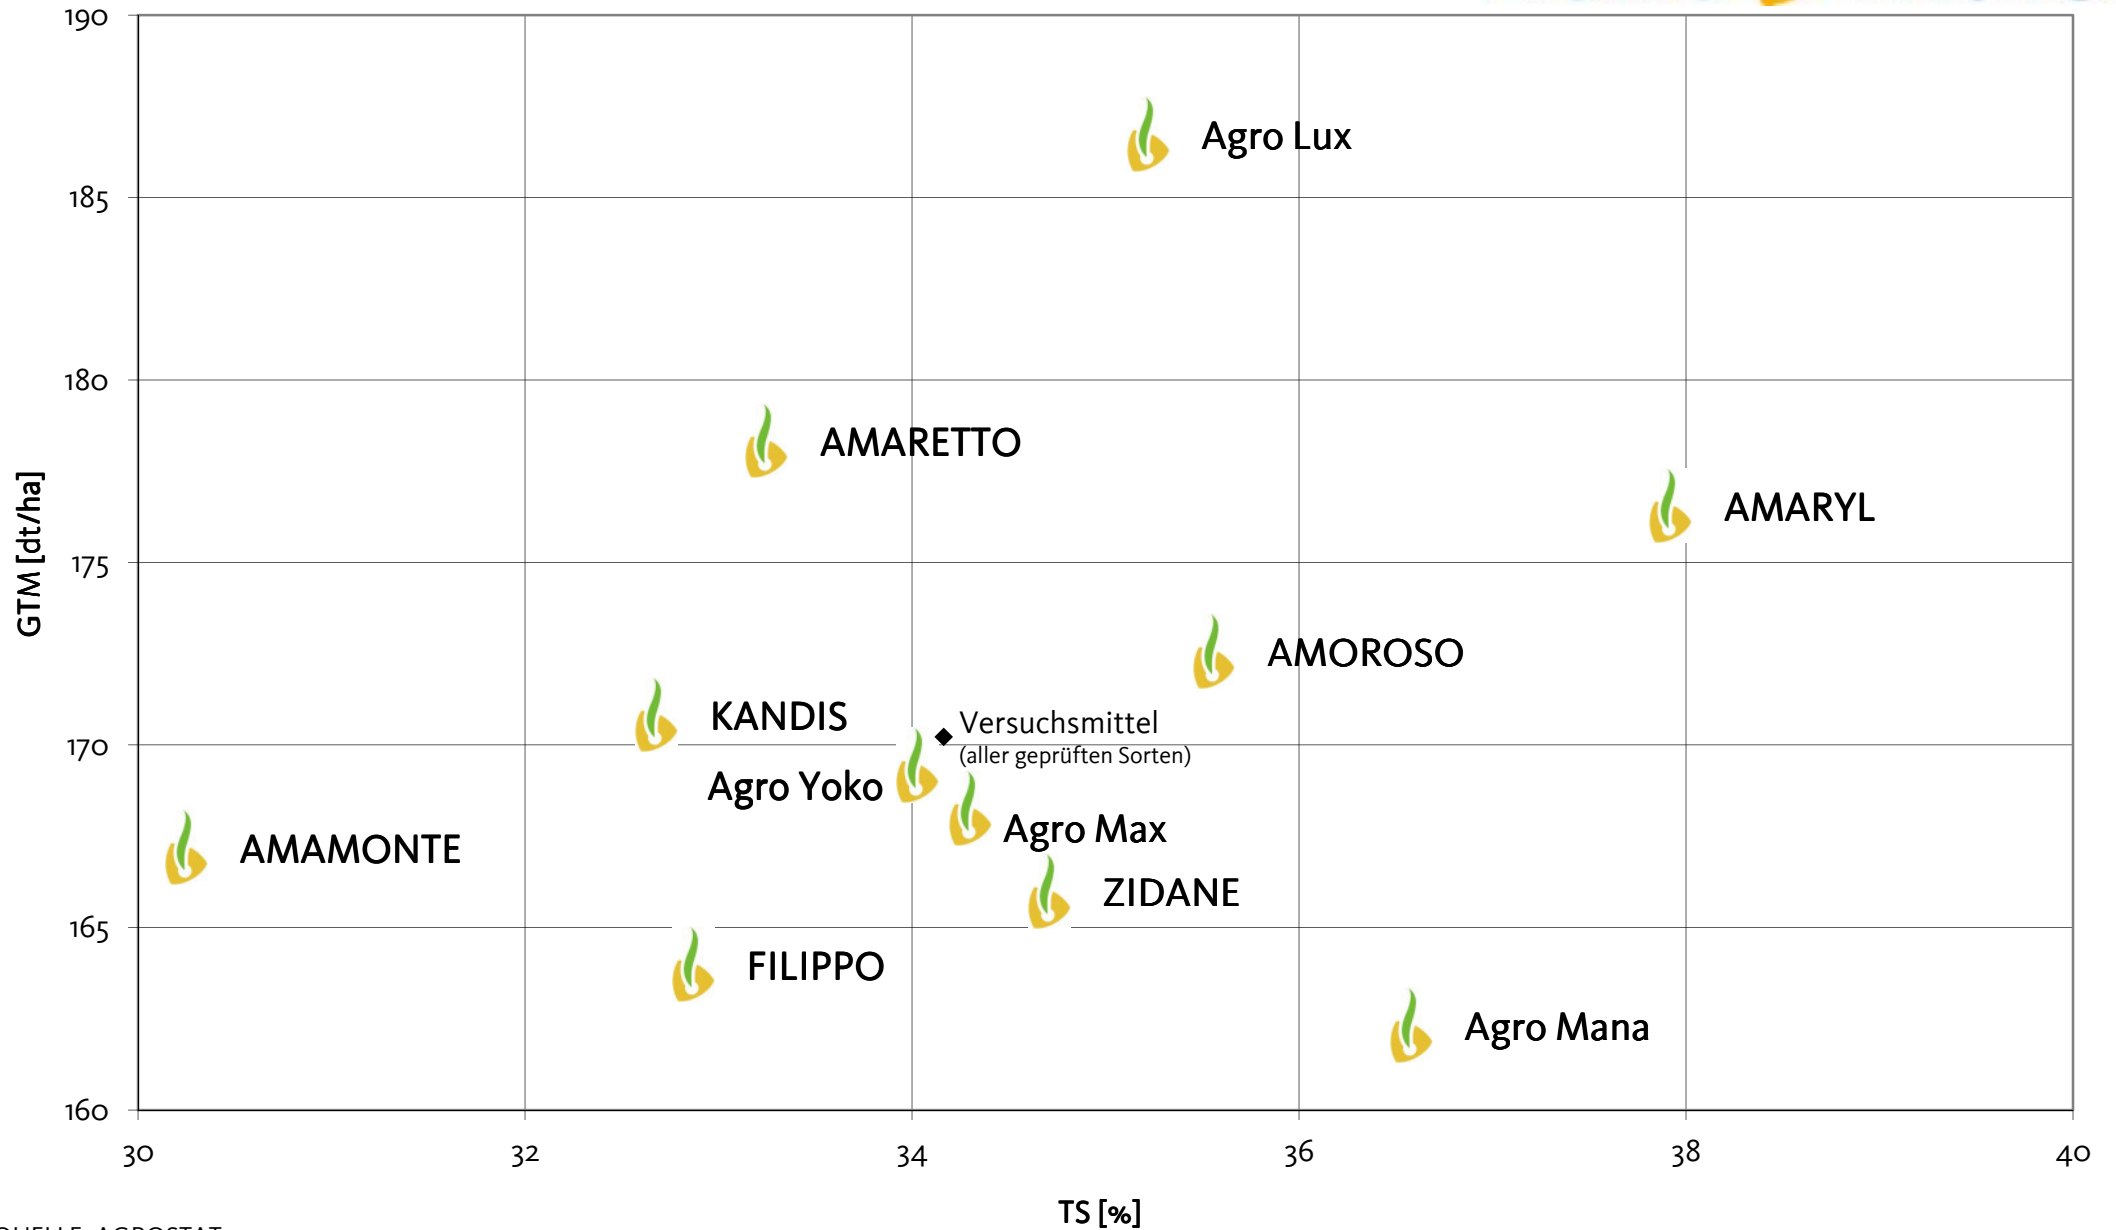

Agromais Exaktversuch Standort Wittstock
Silomais, mfr 2011 (Ernte 13. September 2011)

Agromais Exaktversuch Standort Wittstock
 Silomais, mfr 2011 (Ernte 13. September 2011)

QUELLE: AGROSTAT, 2011