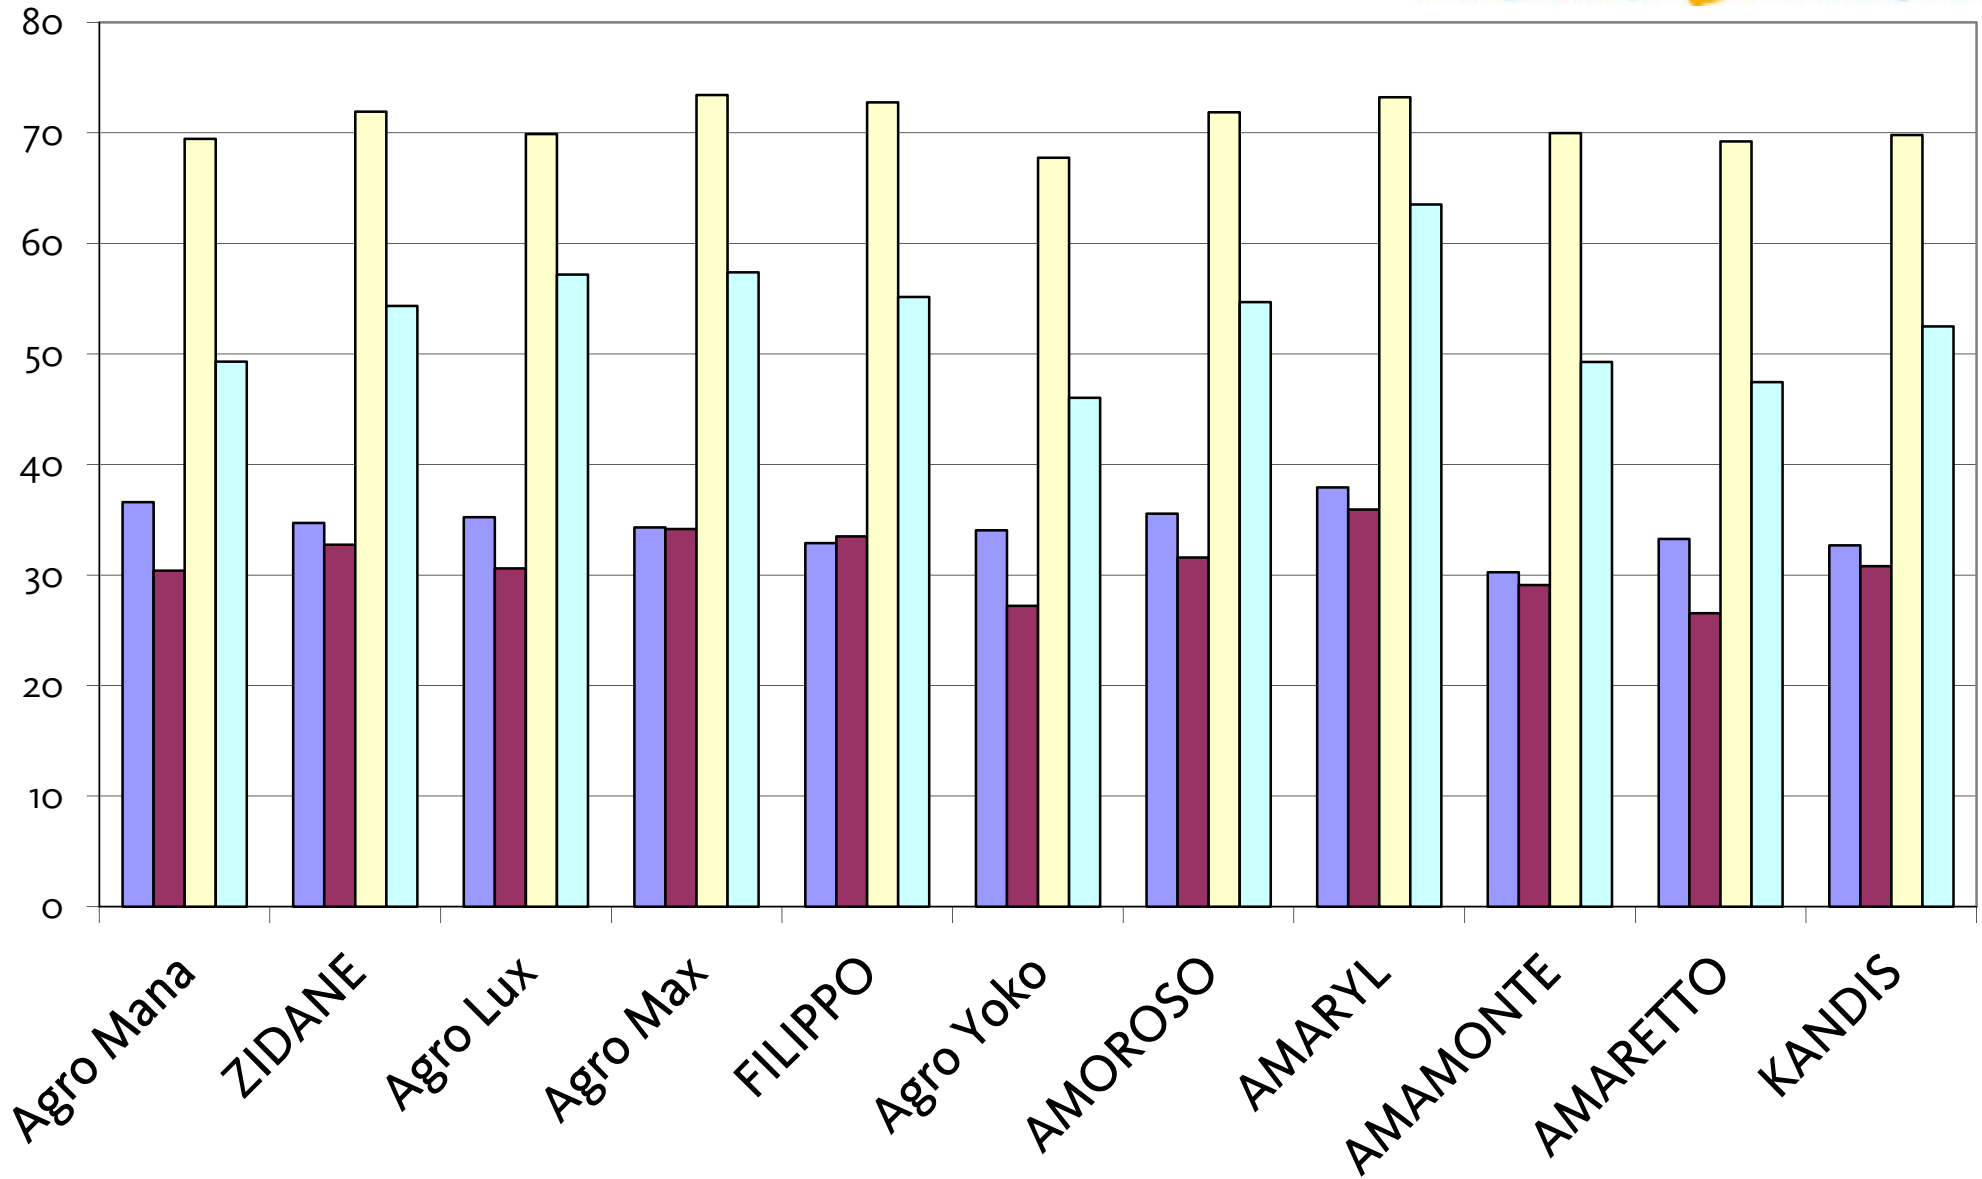

Agromais Exaktversuch Standort Wittstock
Silomais, mfr 2011 (Ernte 13. September 2011)

Agromais Exaktversuch Standort Wittstock
 Silomais, mfr 2011 (Ernte 13. September 2011)

QUELLE: AGROSTAT, 2011