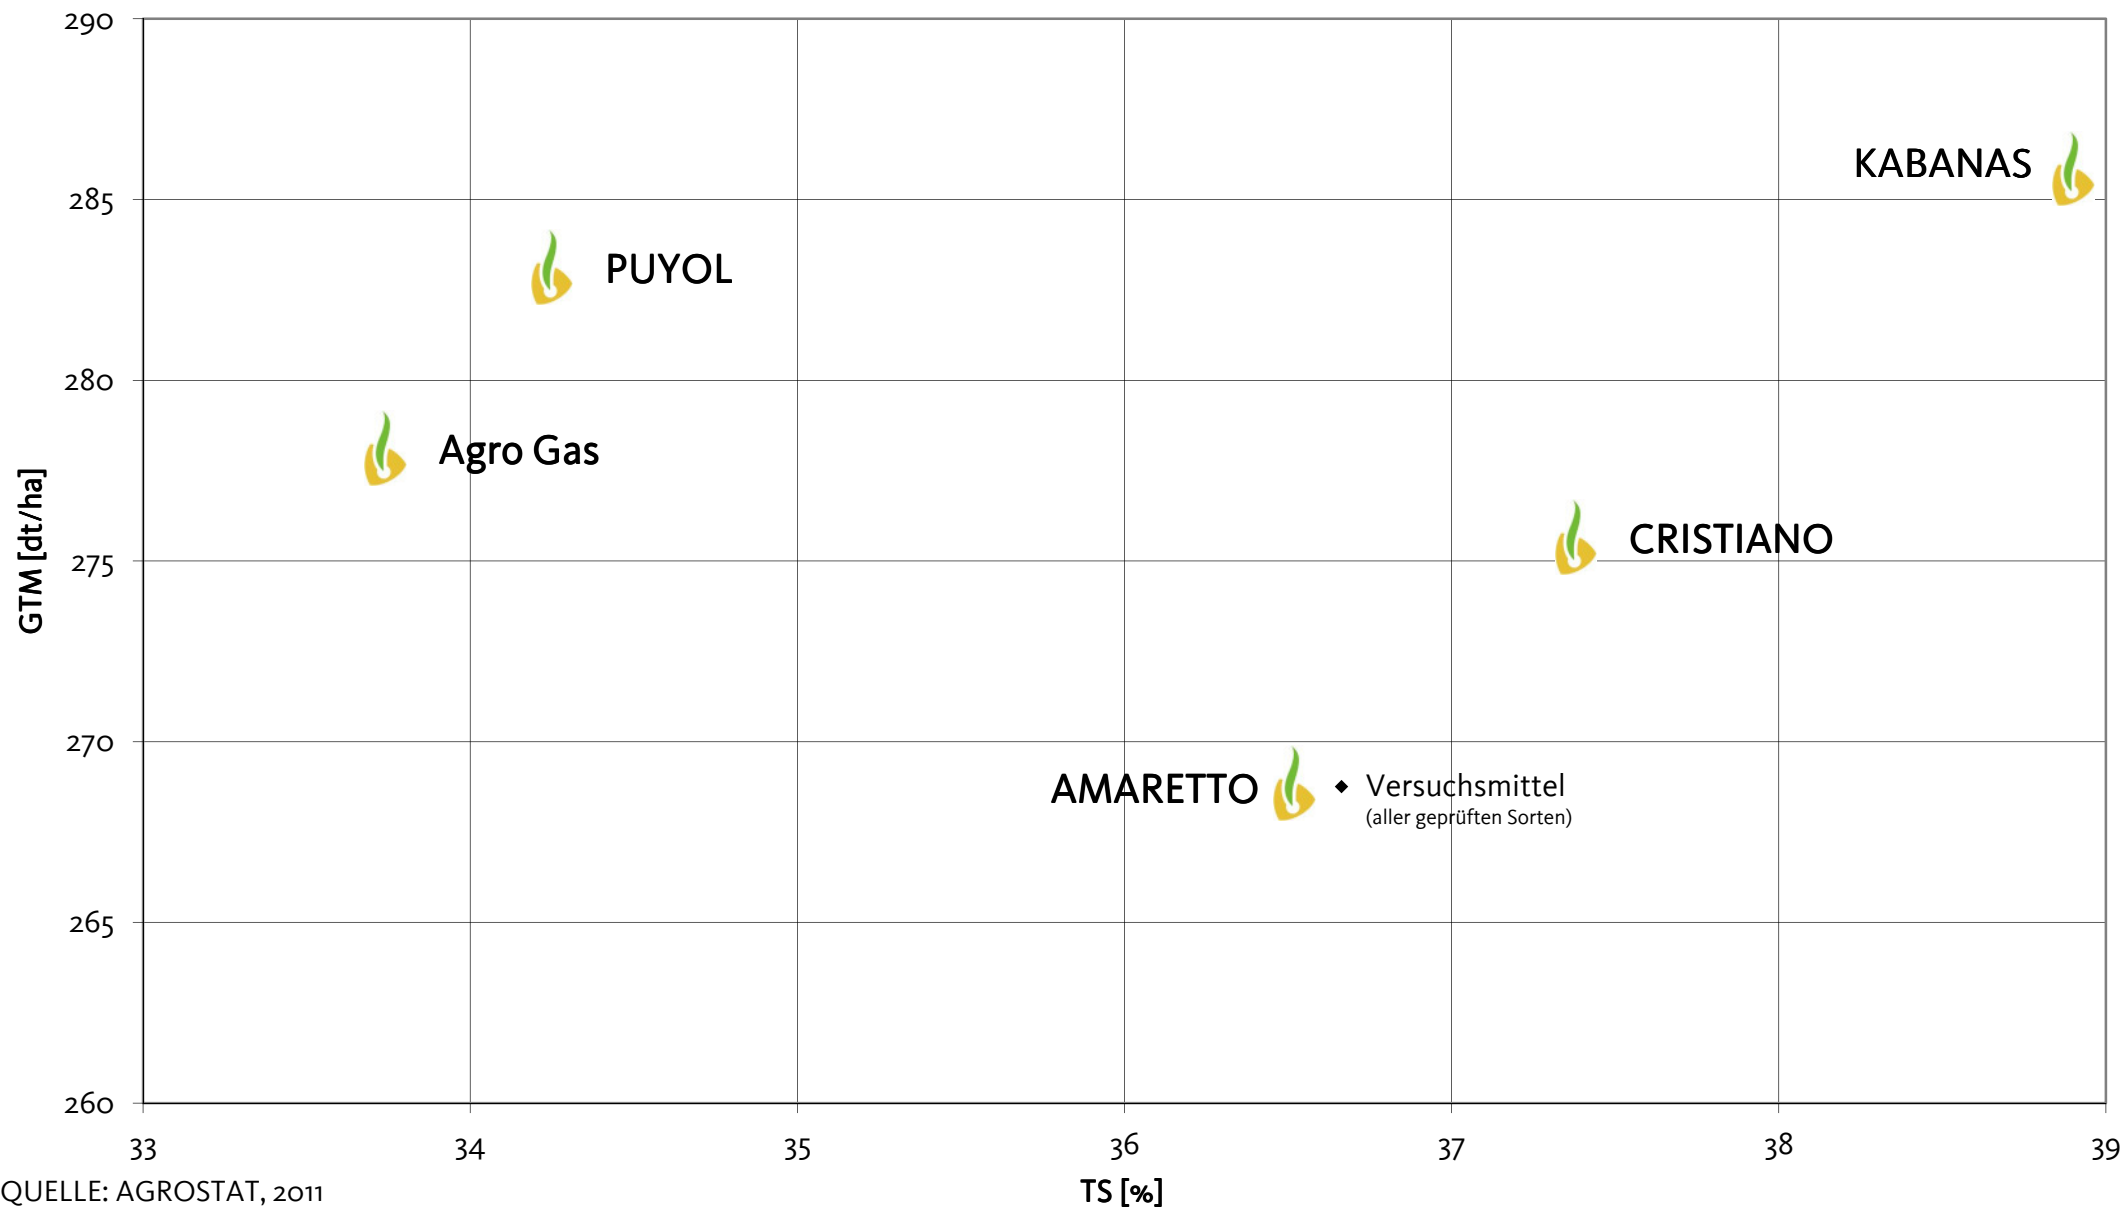

Agromais Exaktversuch Standort Hofgeismar  
Silomais, msp 2011 (Ernte 7. Oktober 2011)

Agromais Exaktversuch Standort Hofgeismar  
Silomais, msp 2011 (Ernte 7. Oktober 2011)

Agromais Exaktversuch Standort Hofgeismar  
Silomais, msp 2011 (Ernte 7. Oktober 2011)