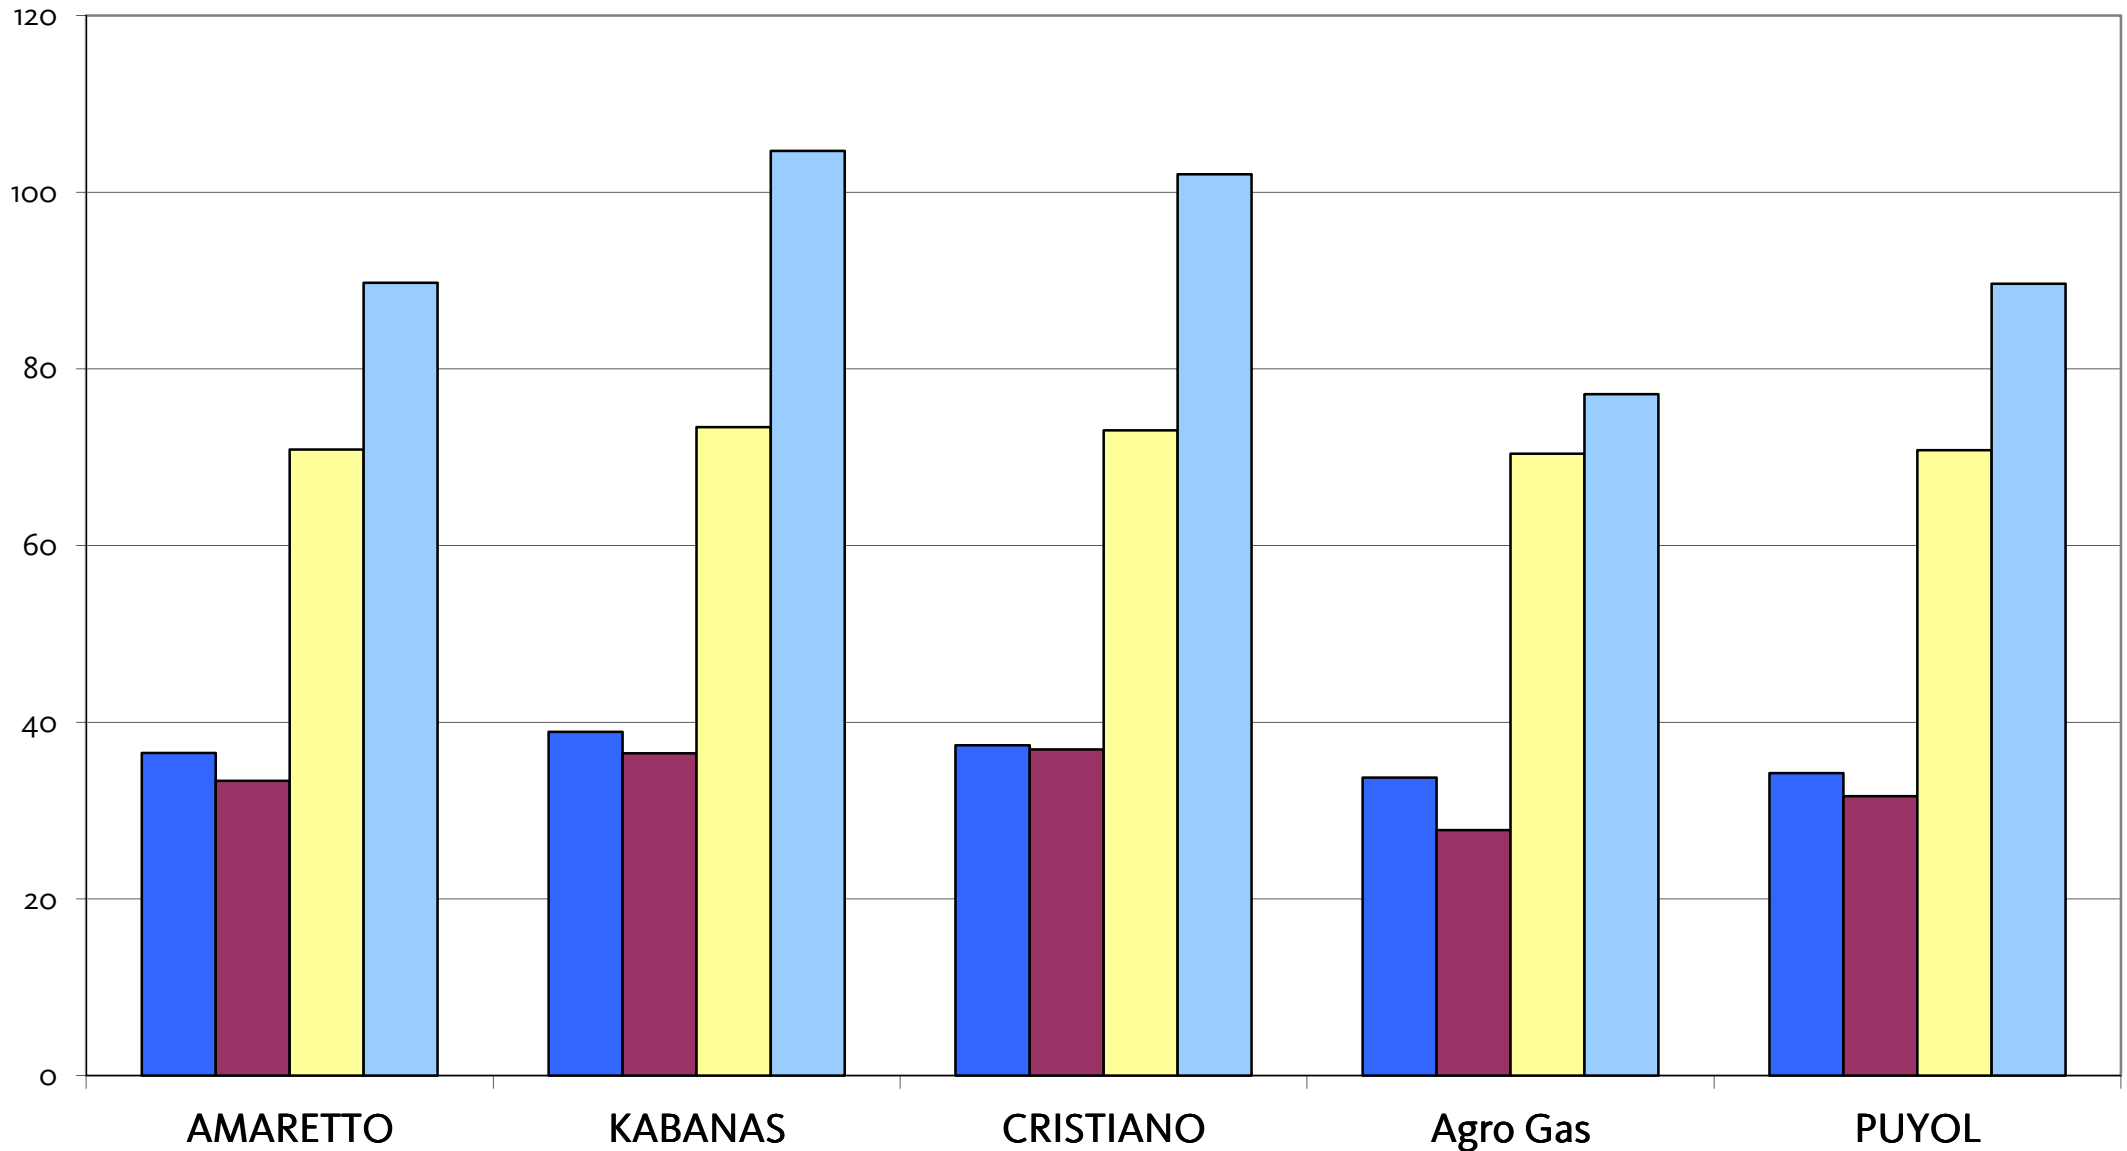

Agromais Exaktversuch Standort Hofgeismar  
Silomais, msp 2011 (Ernte 7. Oktober 2011)

Agromais Exaktversuch Standort Hofgeismar  
Silomais, msp 2011 (Ernte 7. Oktober 2011)

Agromais Exaktversuch Standort Hofgeismar  
Silomais, msp 2011 (Ernte 7. Oktober 2011)