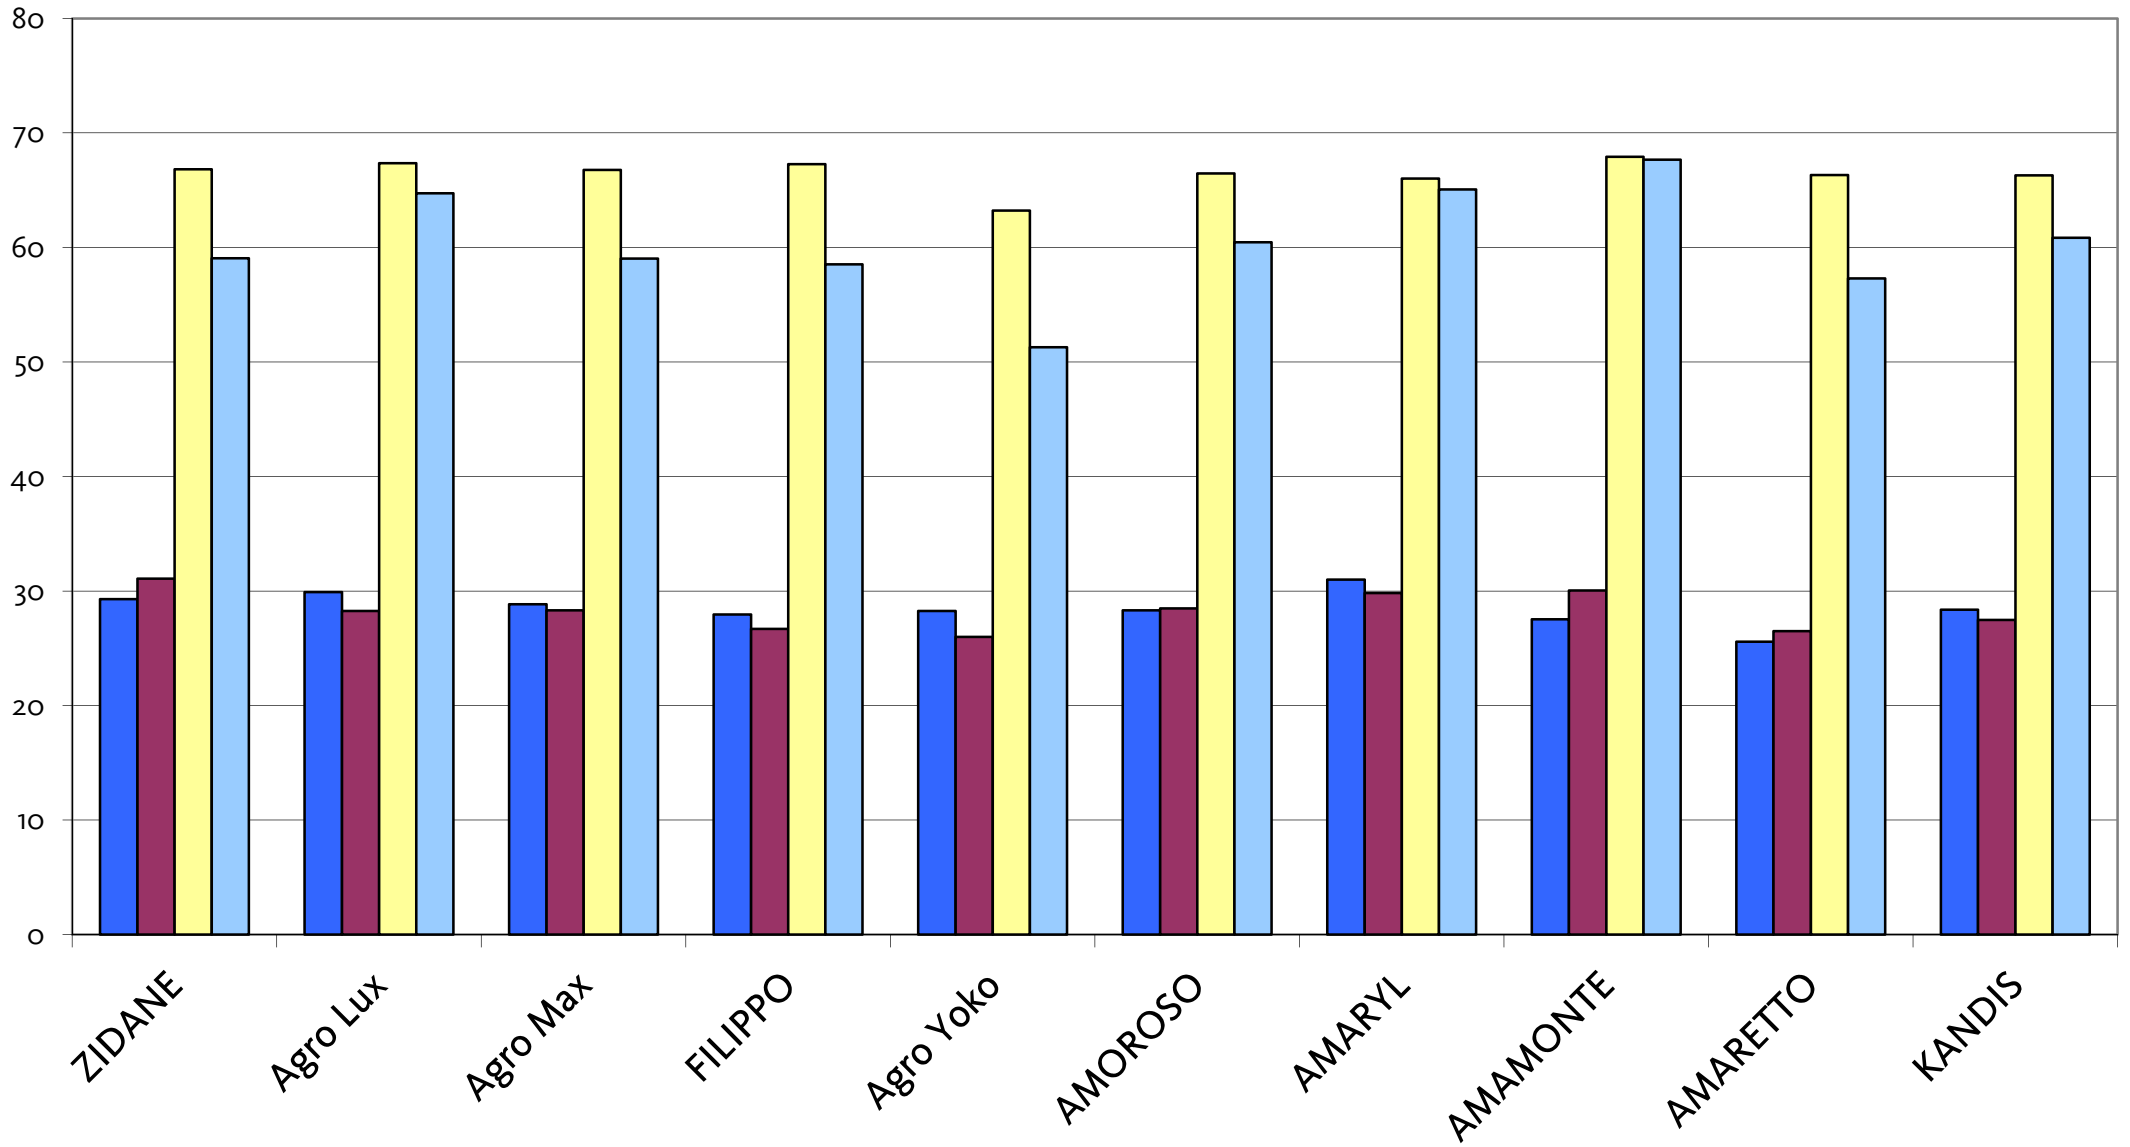

Agromais Exaktversuch Standort Aurich-Walle
Silomais, mfr 2011 (Ernte 27. September 2011)

Agromais Exaktversuch Standort Aurich-Walle
 Silomais, mfr 2011 (Ernte 27. September 2011)

QUELLE: AGROSTAT, 2011

Q
U

Agromais Exaktversuch Standort Aurich-Walle
Silomais, mfr 2011 (Ernte 27. September 2011)