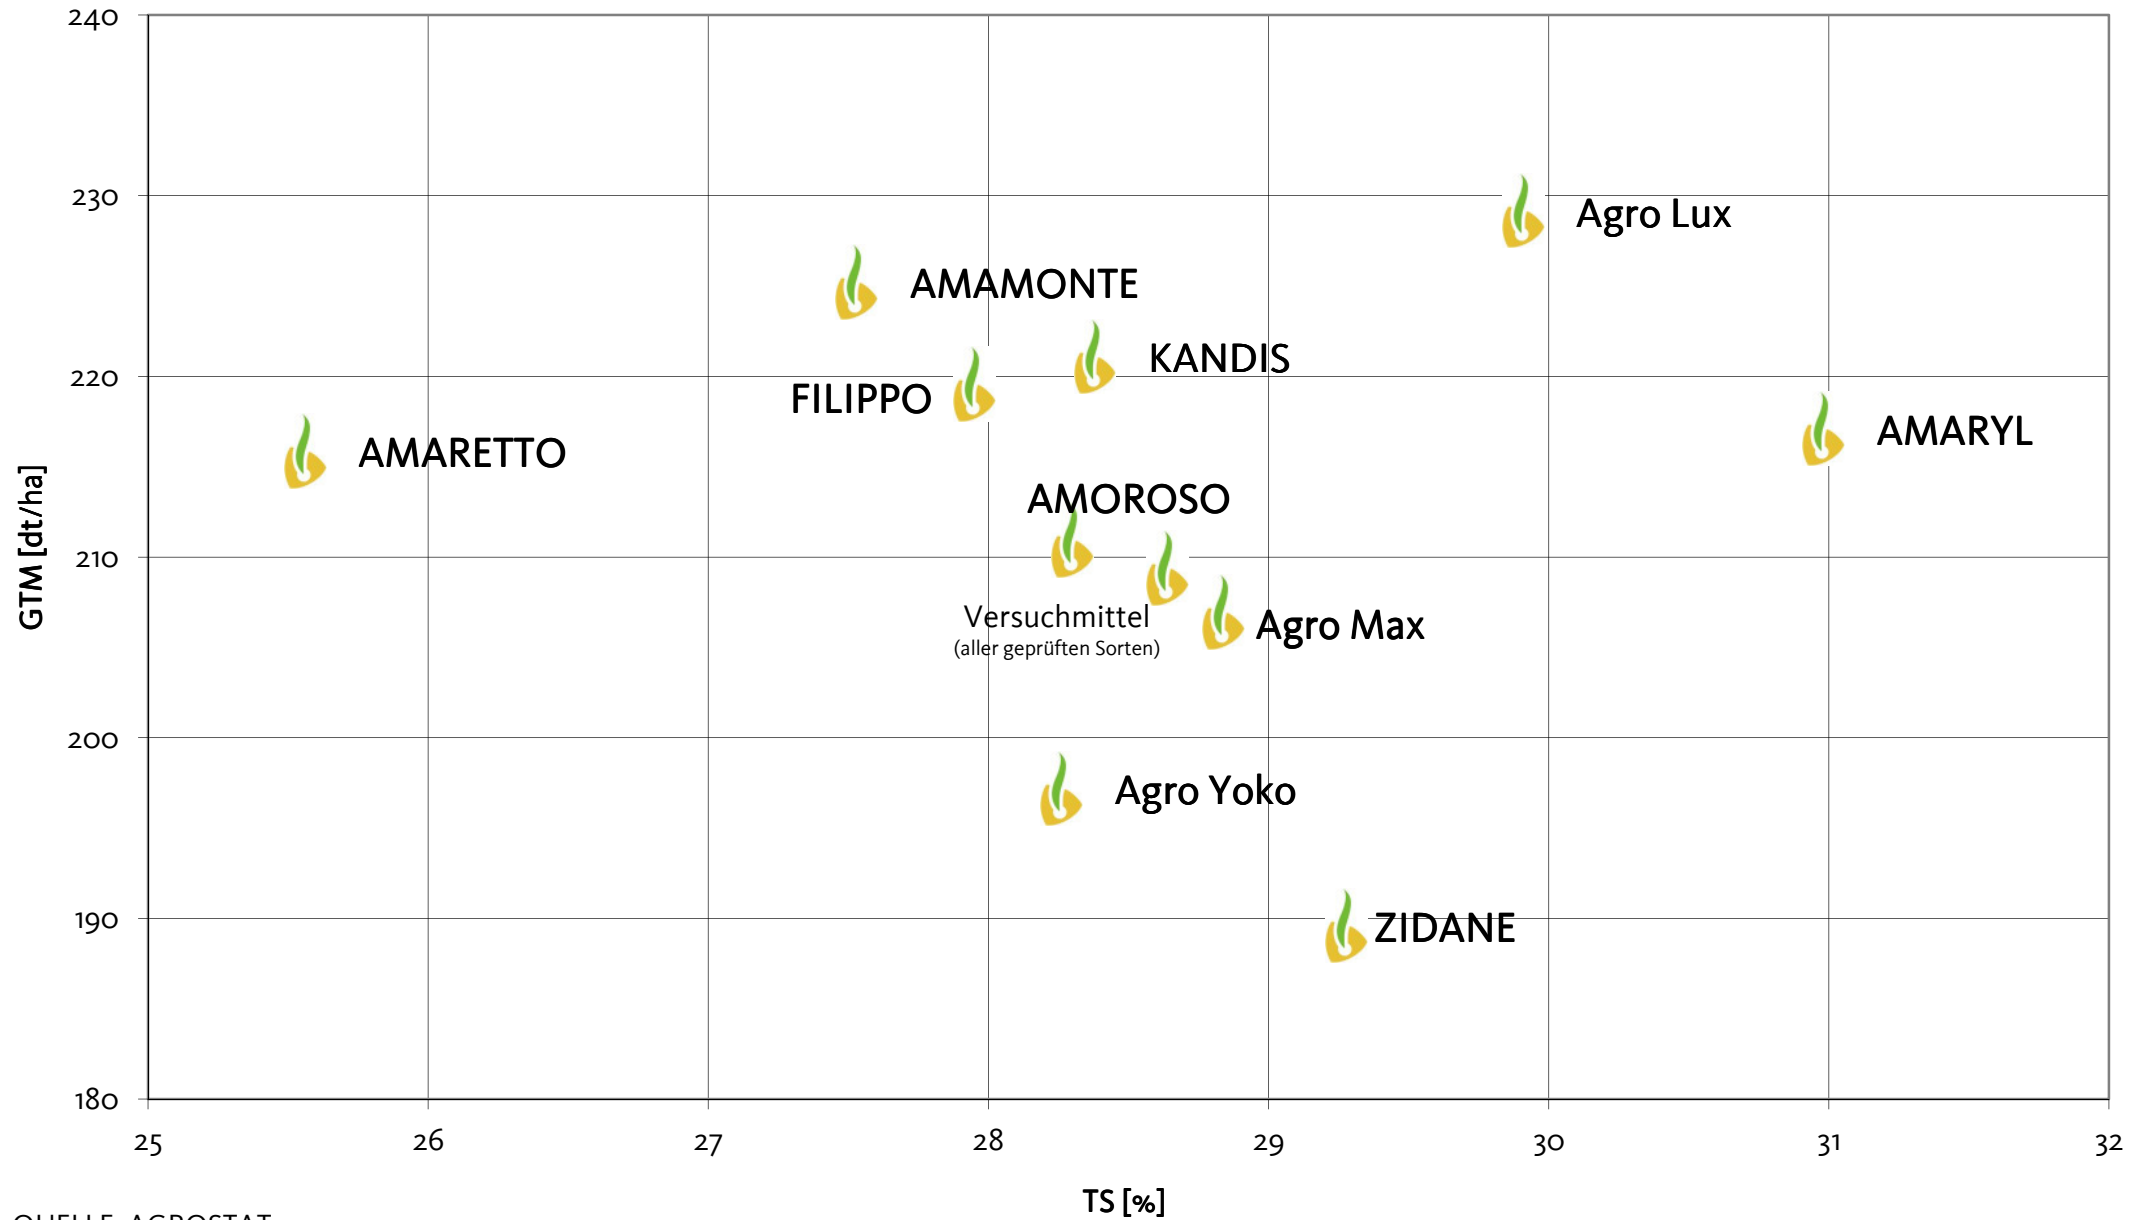

Agromais Exaktversuch Standort Aurich-Walle
Silomais, mfr 2011 (Ernte 27. September 2011)

Agromais Exaktversuch Standort Aurich-Walle
 Silomais, mfr 2011 (Ernte 27. September 2011)

QUELLE: AGROSTAT, 2011

Q
U

Agromais Exaktversuch Standort Aurich-Walle
Silomais, mfr 2011 (Ernte 27. September 2011)