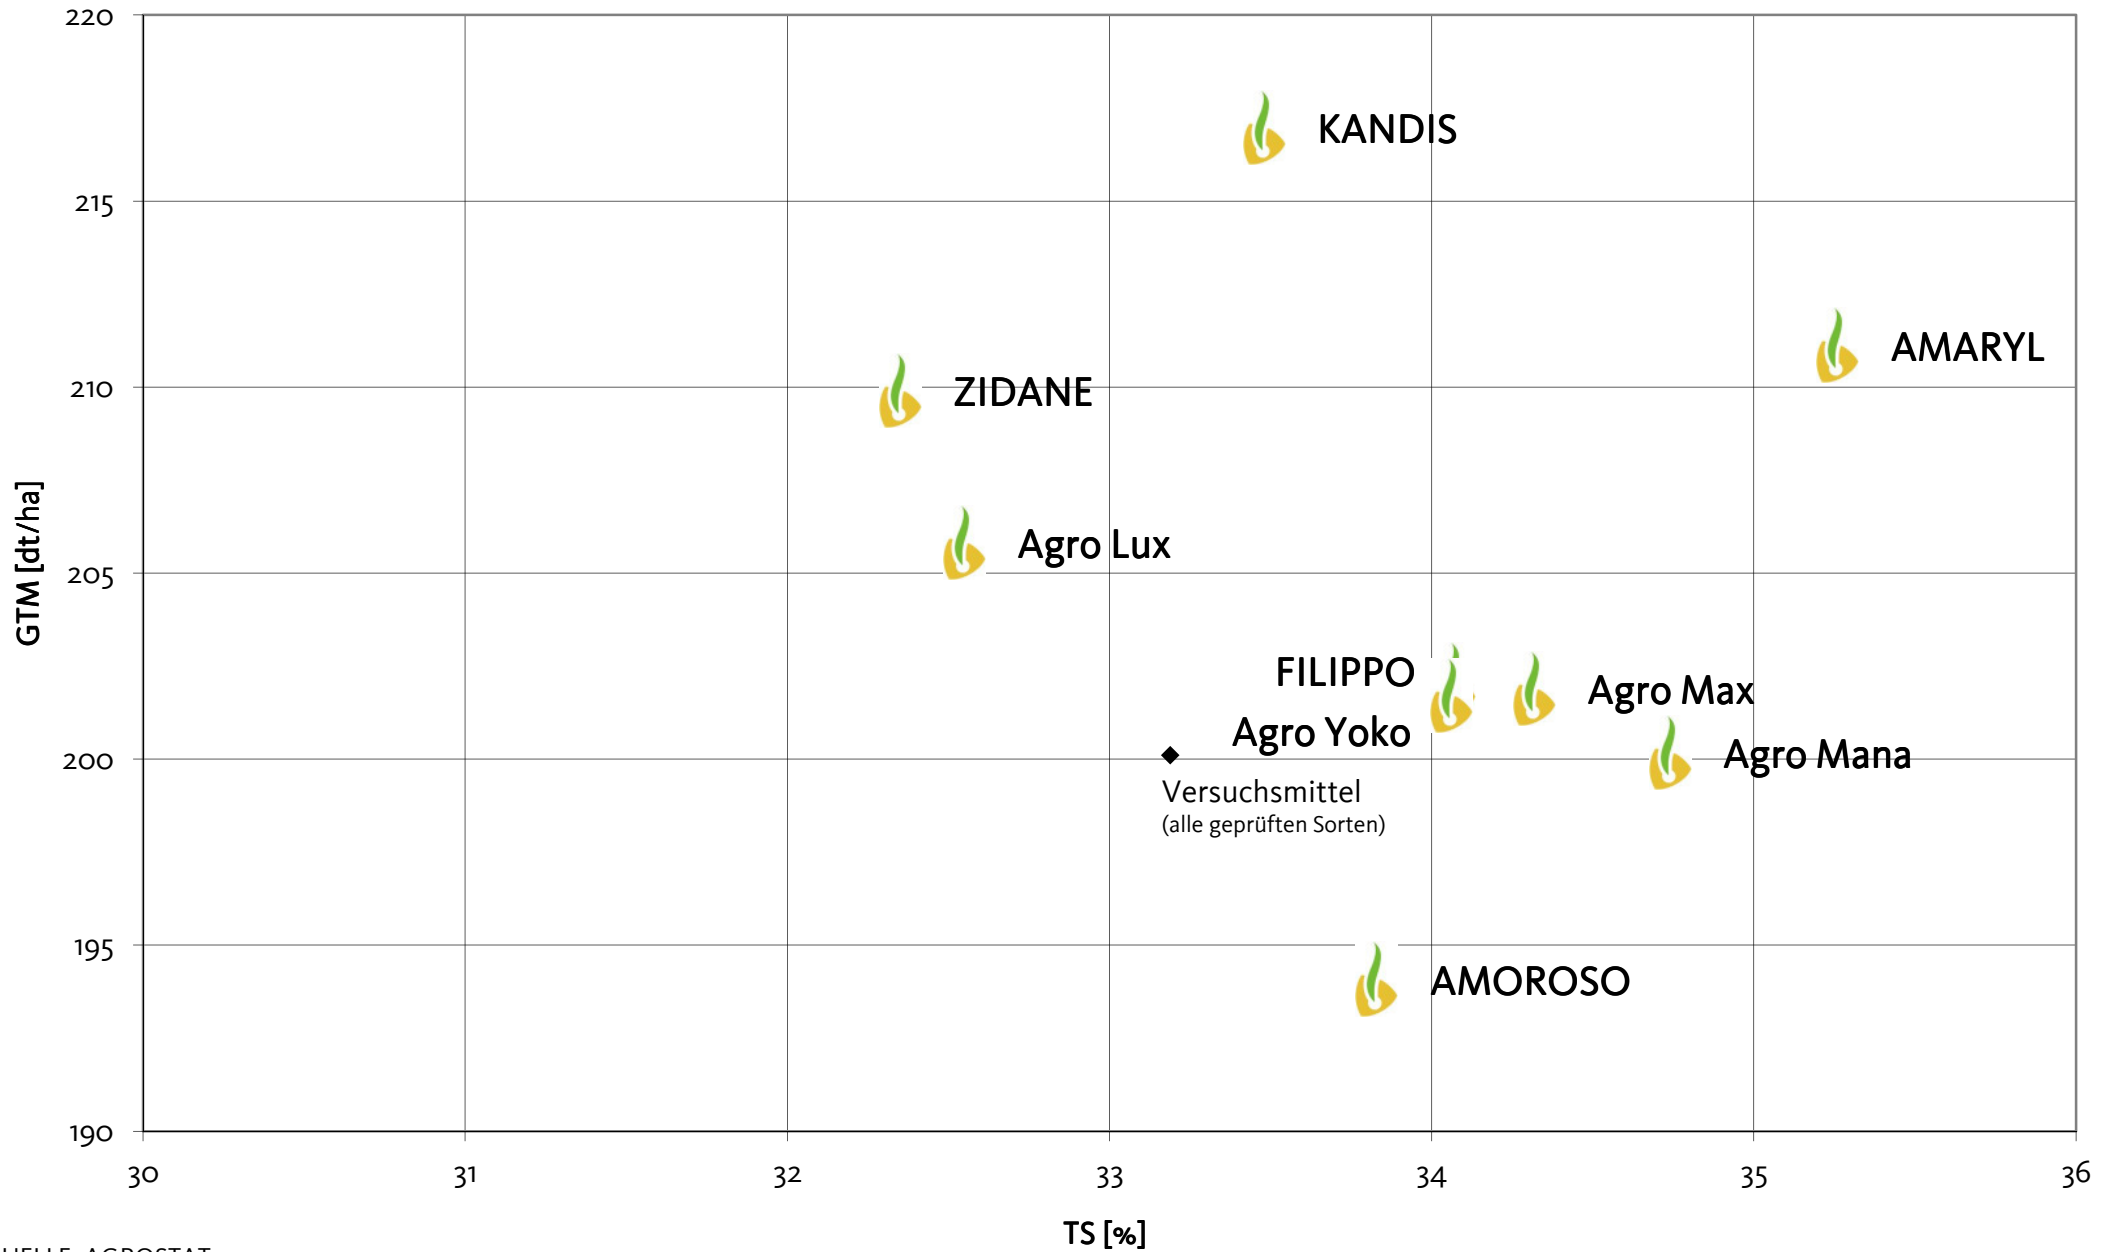

Agromais Exaktversuch Standort Viesecke
Silomais, mfr 2011 (Ernte 14. September 2011)

Agromais Exaktversuch Standort Viesecke
 Silomais, mfr 2011 (Ernte 14. September 2011)

QUELLE: AGROSTAT, 2011

Agromais Exaktversuch Standort Viesecke
Silomais, mfr 2011 (Ernte 14. September 2011)