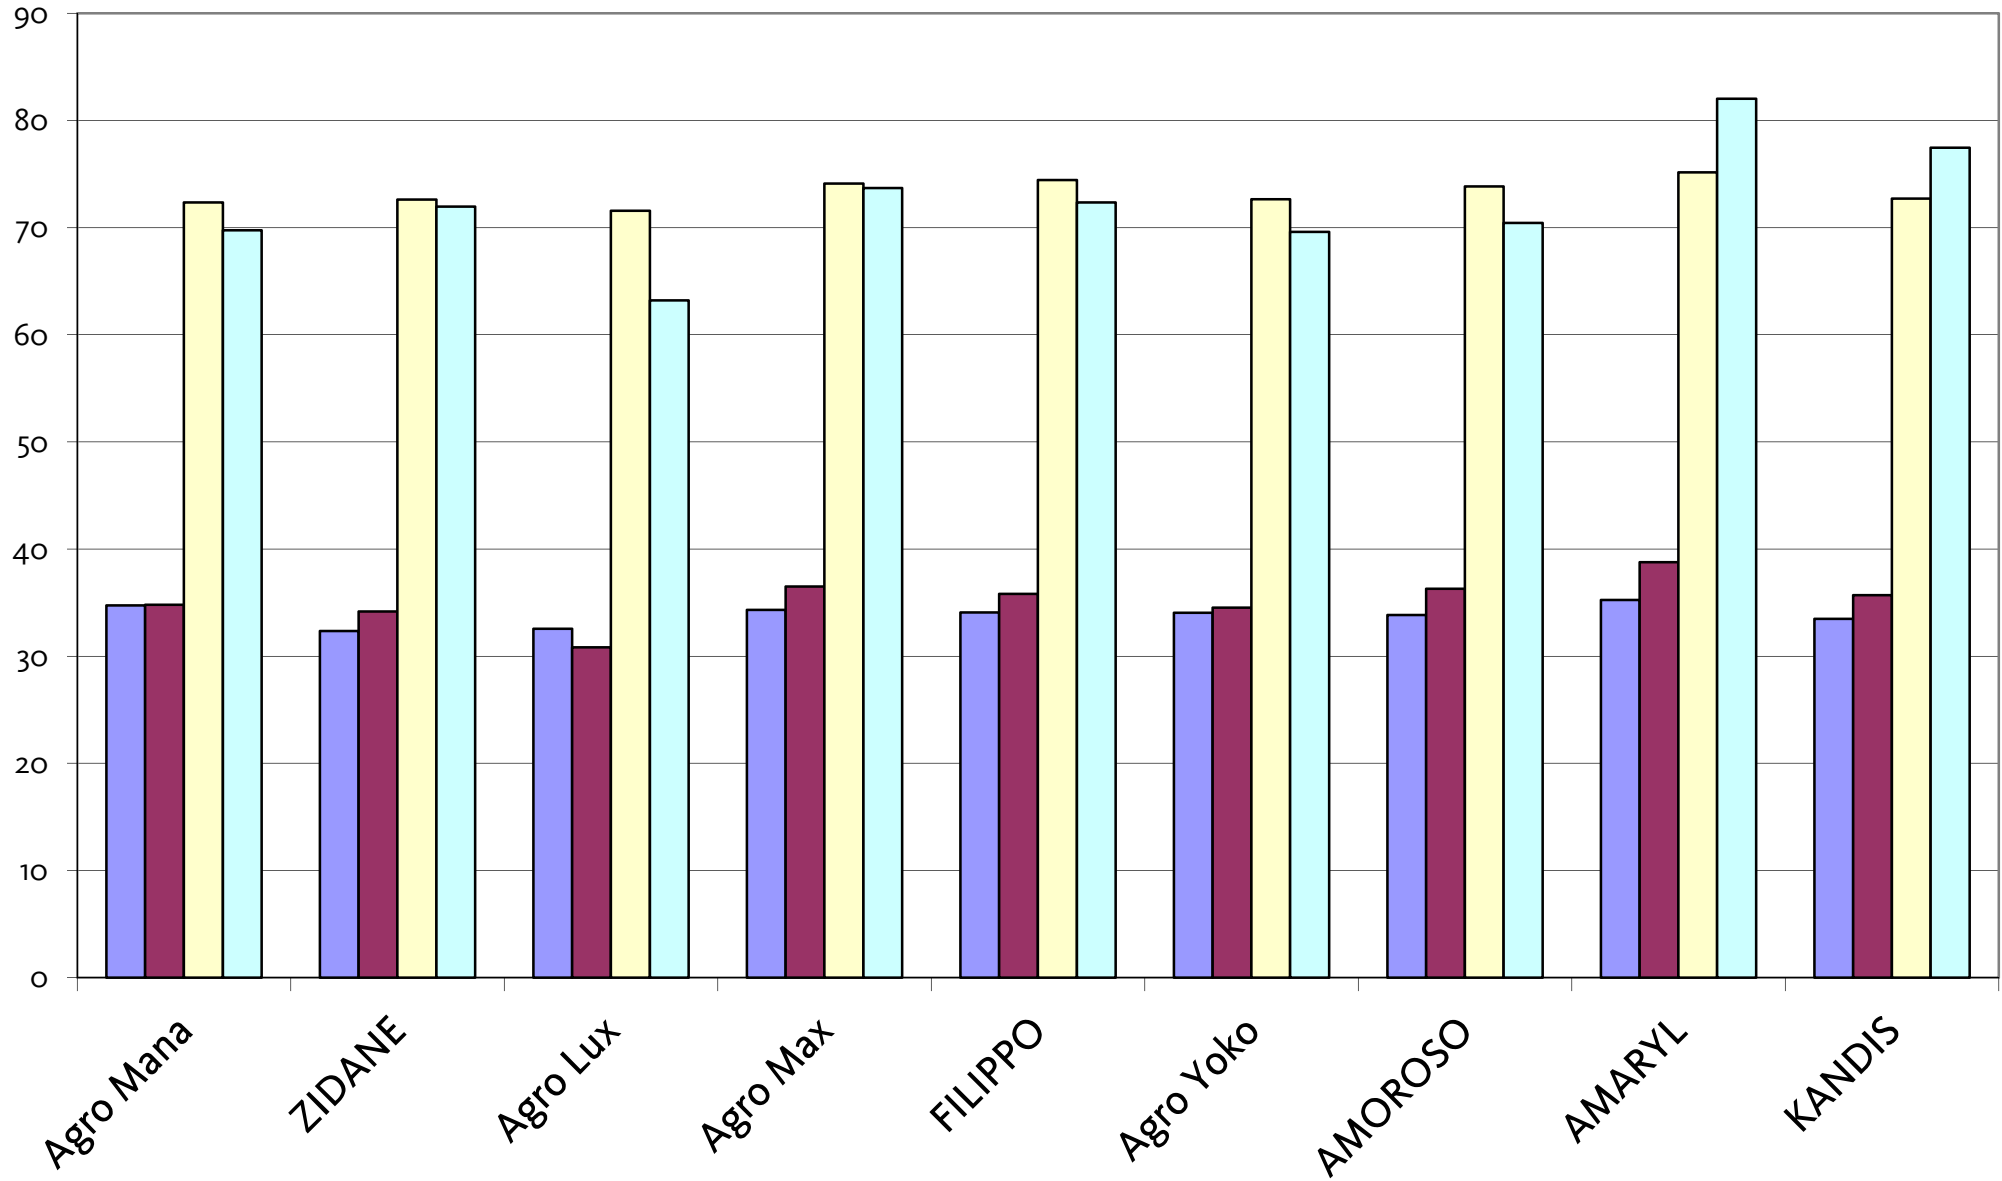

Agromais Exaktversuch Standort Viesecke
Silomais, mfr 2011 (Ernte 14. September 2011)

Agromais Exaktversuch Standort Viesecke
 Silomais, mfr 2011 (Ernte 14. September 2011)

QUELLE: AGROSTAT, 2011

Agromais Exaktversuch Standort Viesecke
Silomais, mfr 2011 (Ernte 14. September 2011)