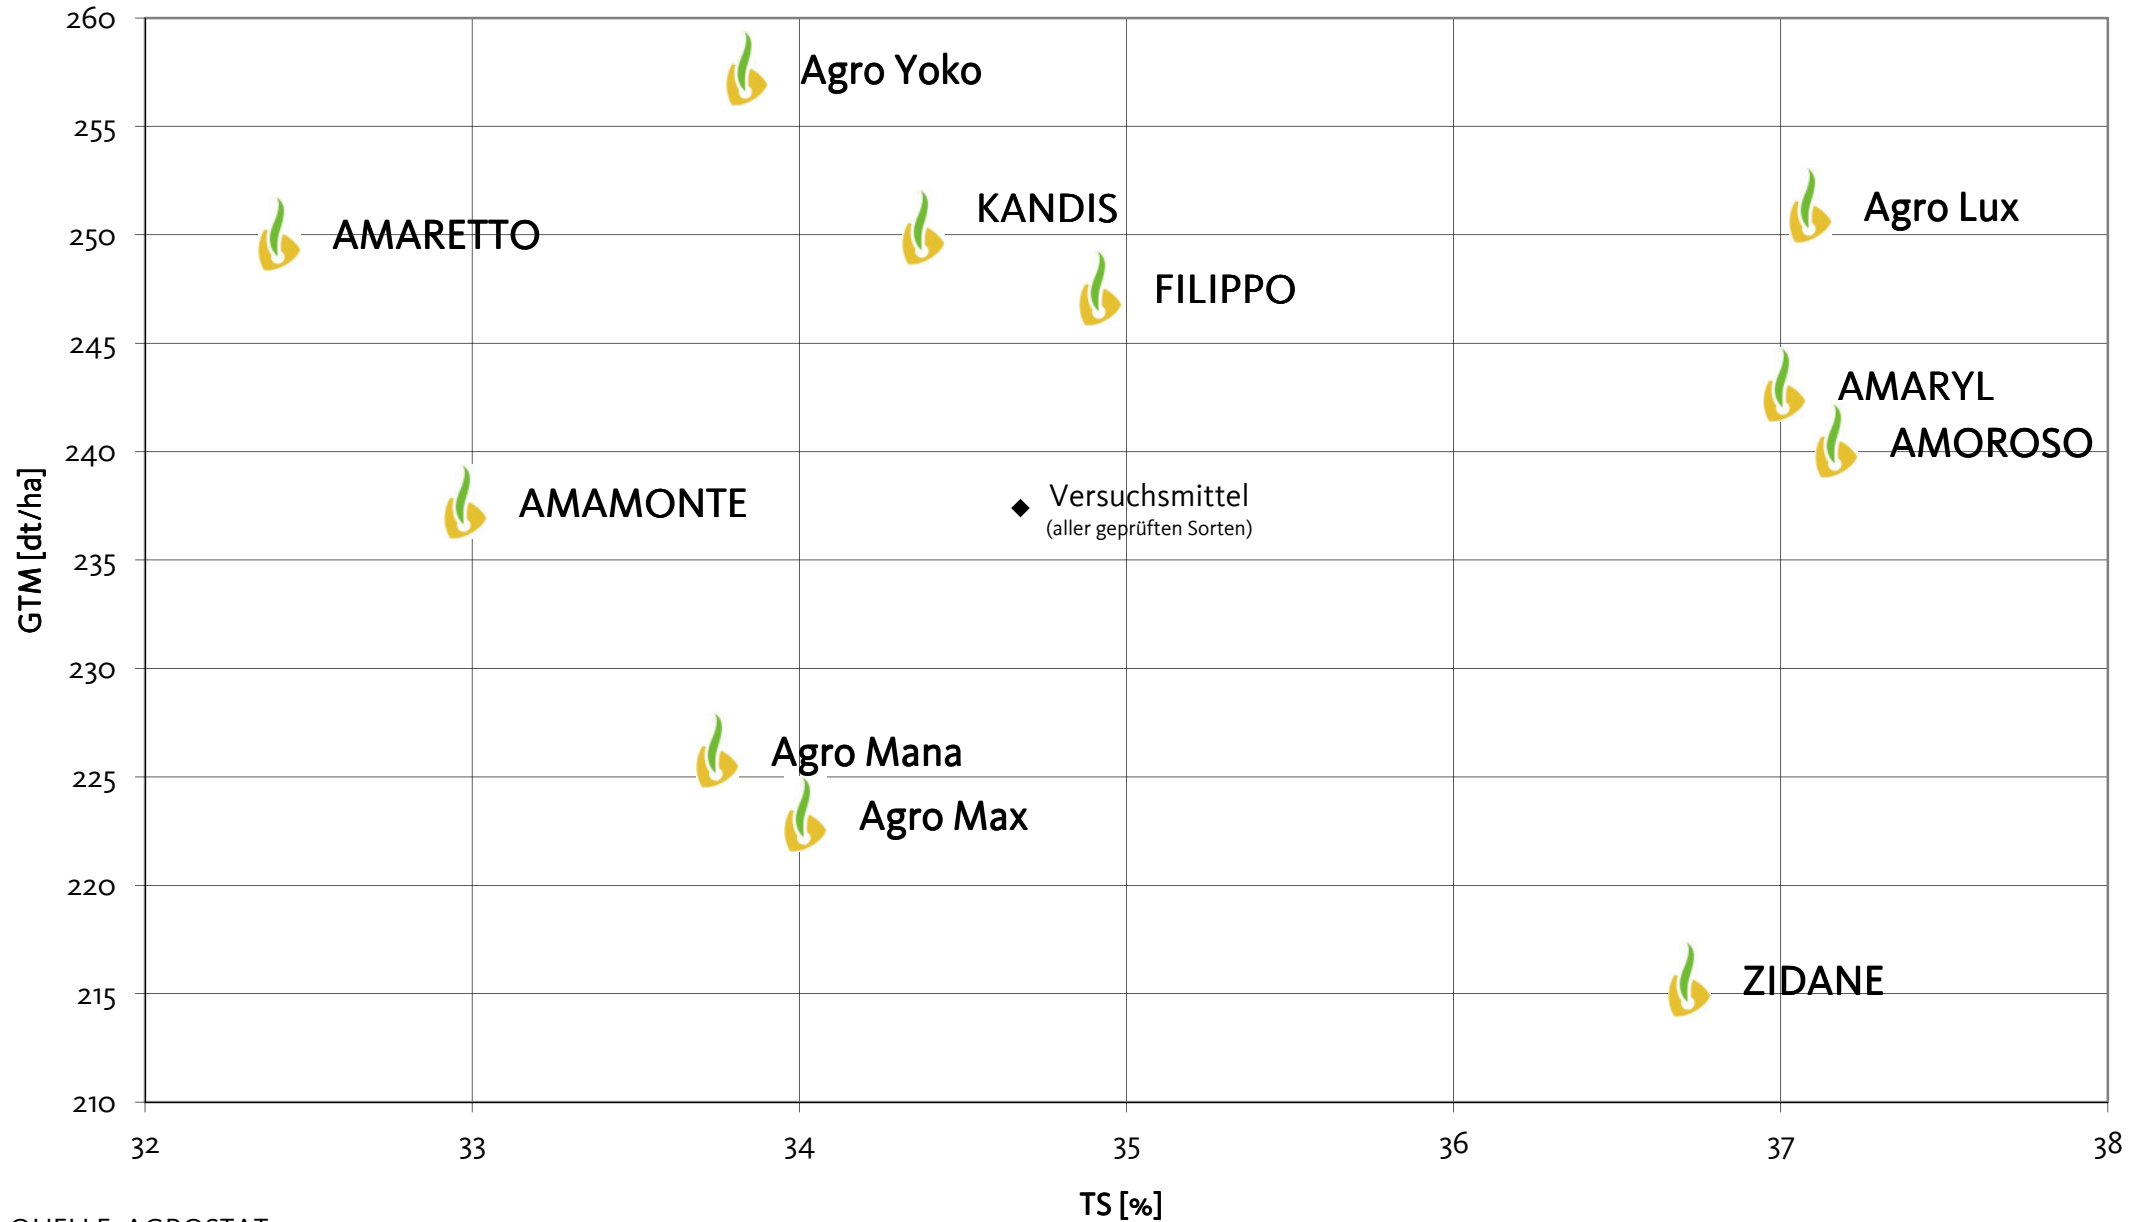

Agromais Exaktversuch Standort Warza  
Silomais, mfr 2011 (Ernte 21. September 2011)

Agromais Exaktversuch Standort Warza  
 Silomais, mfr 2011 (Ernte 21. September 2011)

QUELLE: AGROSTAT, 2011

Q  
U

■ TS [%] ■ STÄRKE [% i. TM] ■ ELLOS [% i. TM] ■ STÄRKEERTRAG [dt/ha]

Agromais Exaktversuch Standort Warza  
Silomais, mfr 2011 (Ernte 21. September 2011)

QUELLE: AGROSTAT, 2011