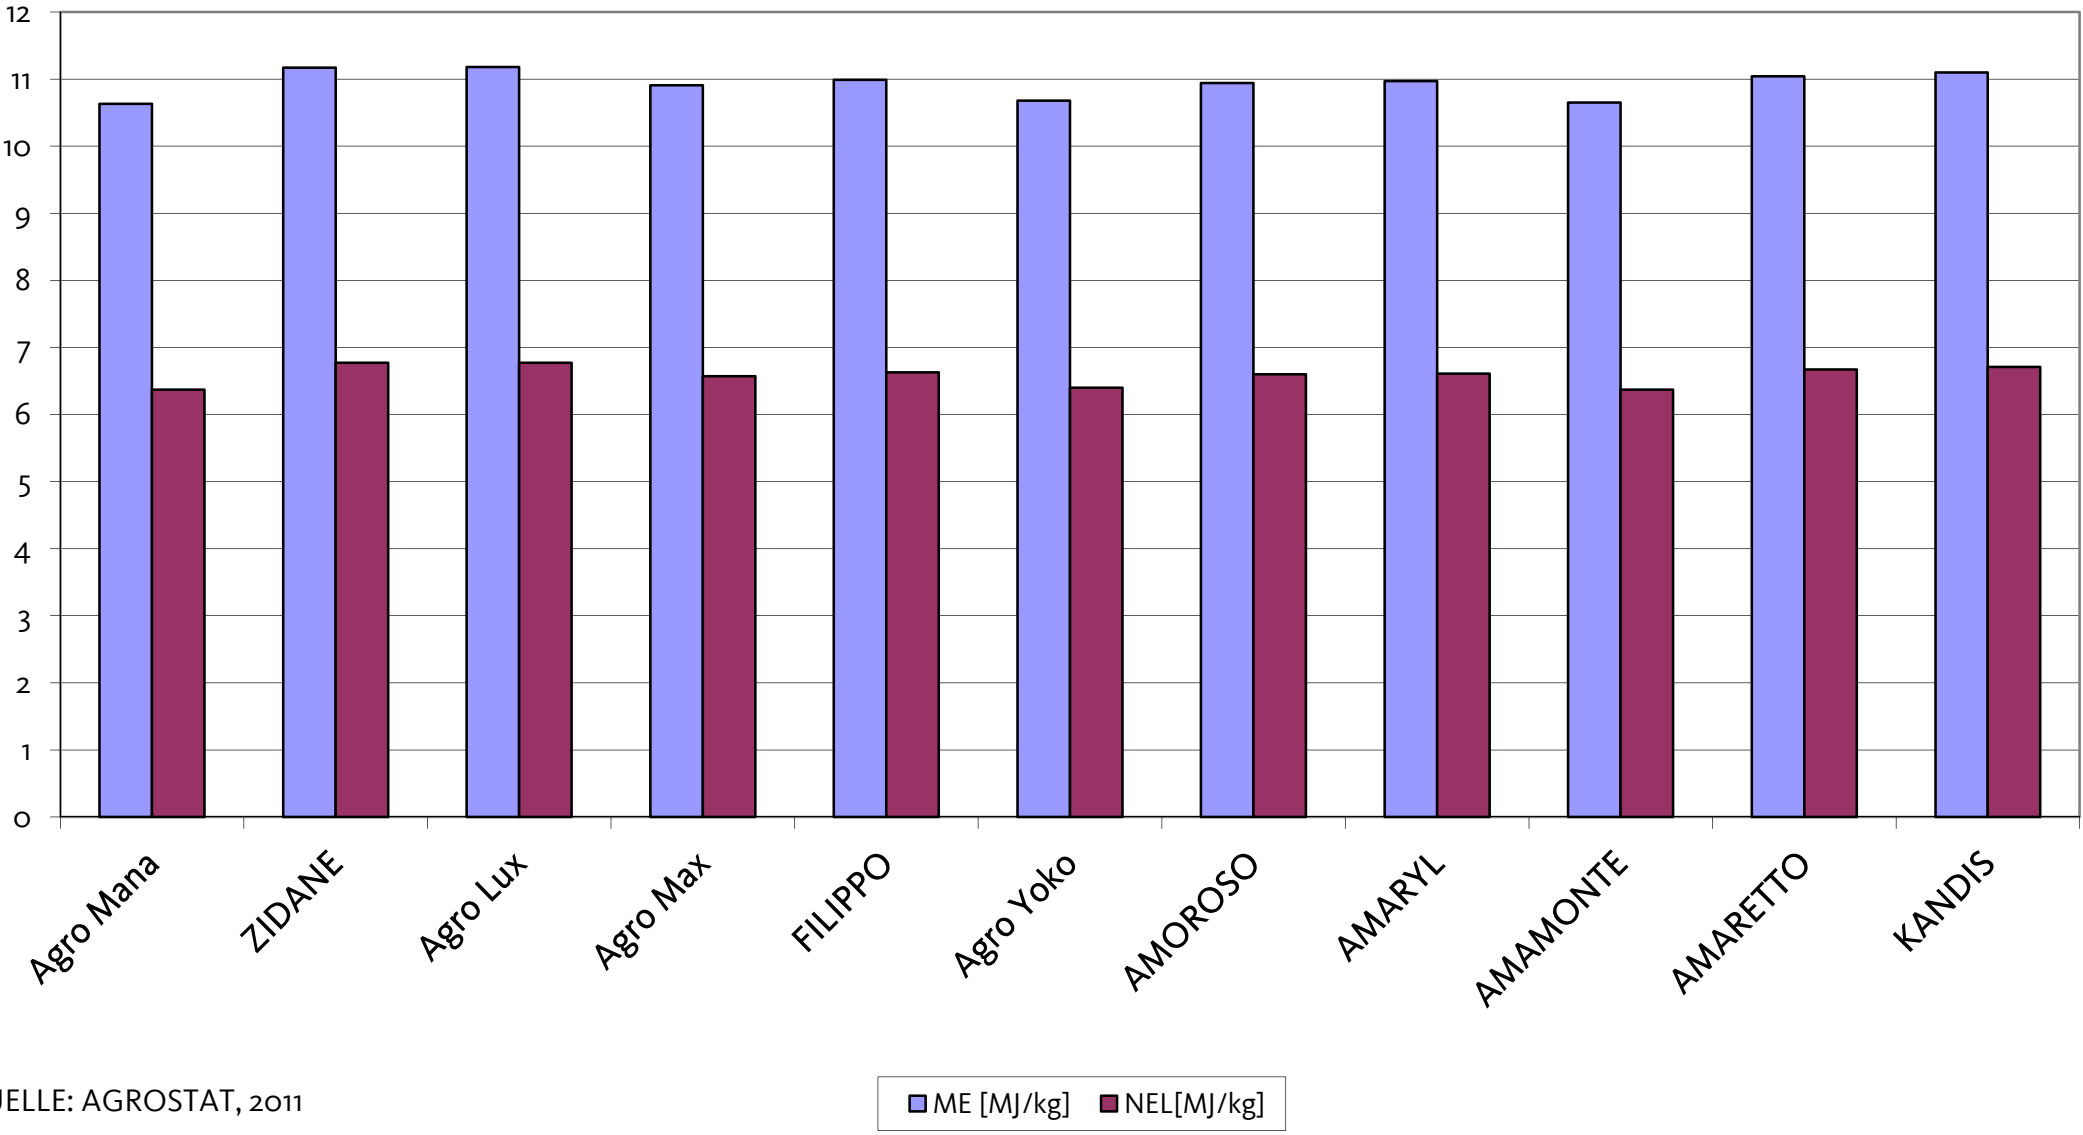

Agromais Exaktversuch Standort Warza  
Silomais, mfr 2011 (Ernte 21. September 2011)

Agromais Exaktversuch Standort Warza  
 Silomais, mfr 2011 (Ernte 21. September 2011)

QUELLE: AGROSTAT, 2011

Q  
U

■ TS [%] ■ STÄRKE [% i. TM] ■ ELLOS [% i. TM] ■ STÄRKEERTRAG [dt/ha]

Agromais Exaktversuch Standort Warza  
Silomais, mfr 2011 (Ernte 21. September 2011)

QUELLE: AGROSTAT, 2011