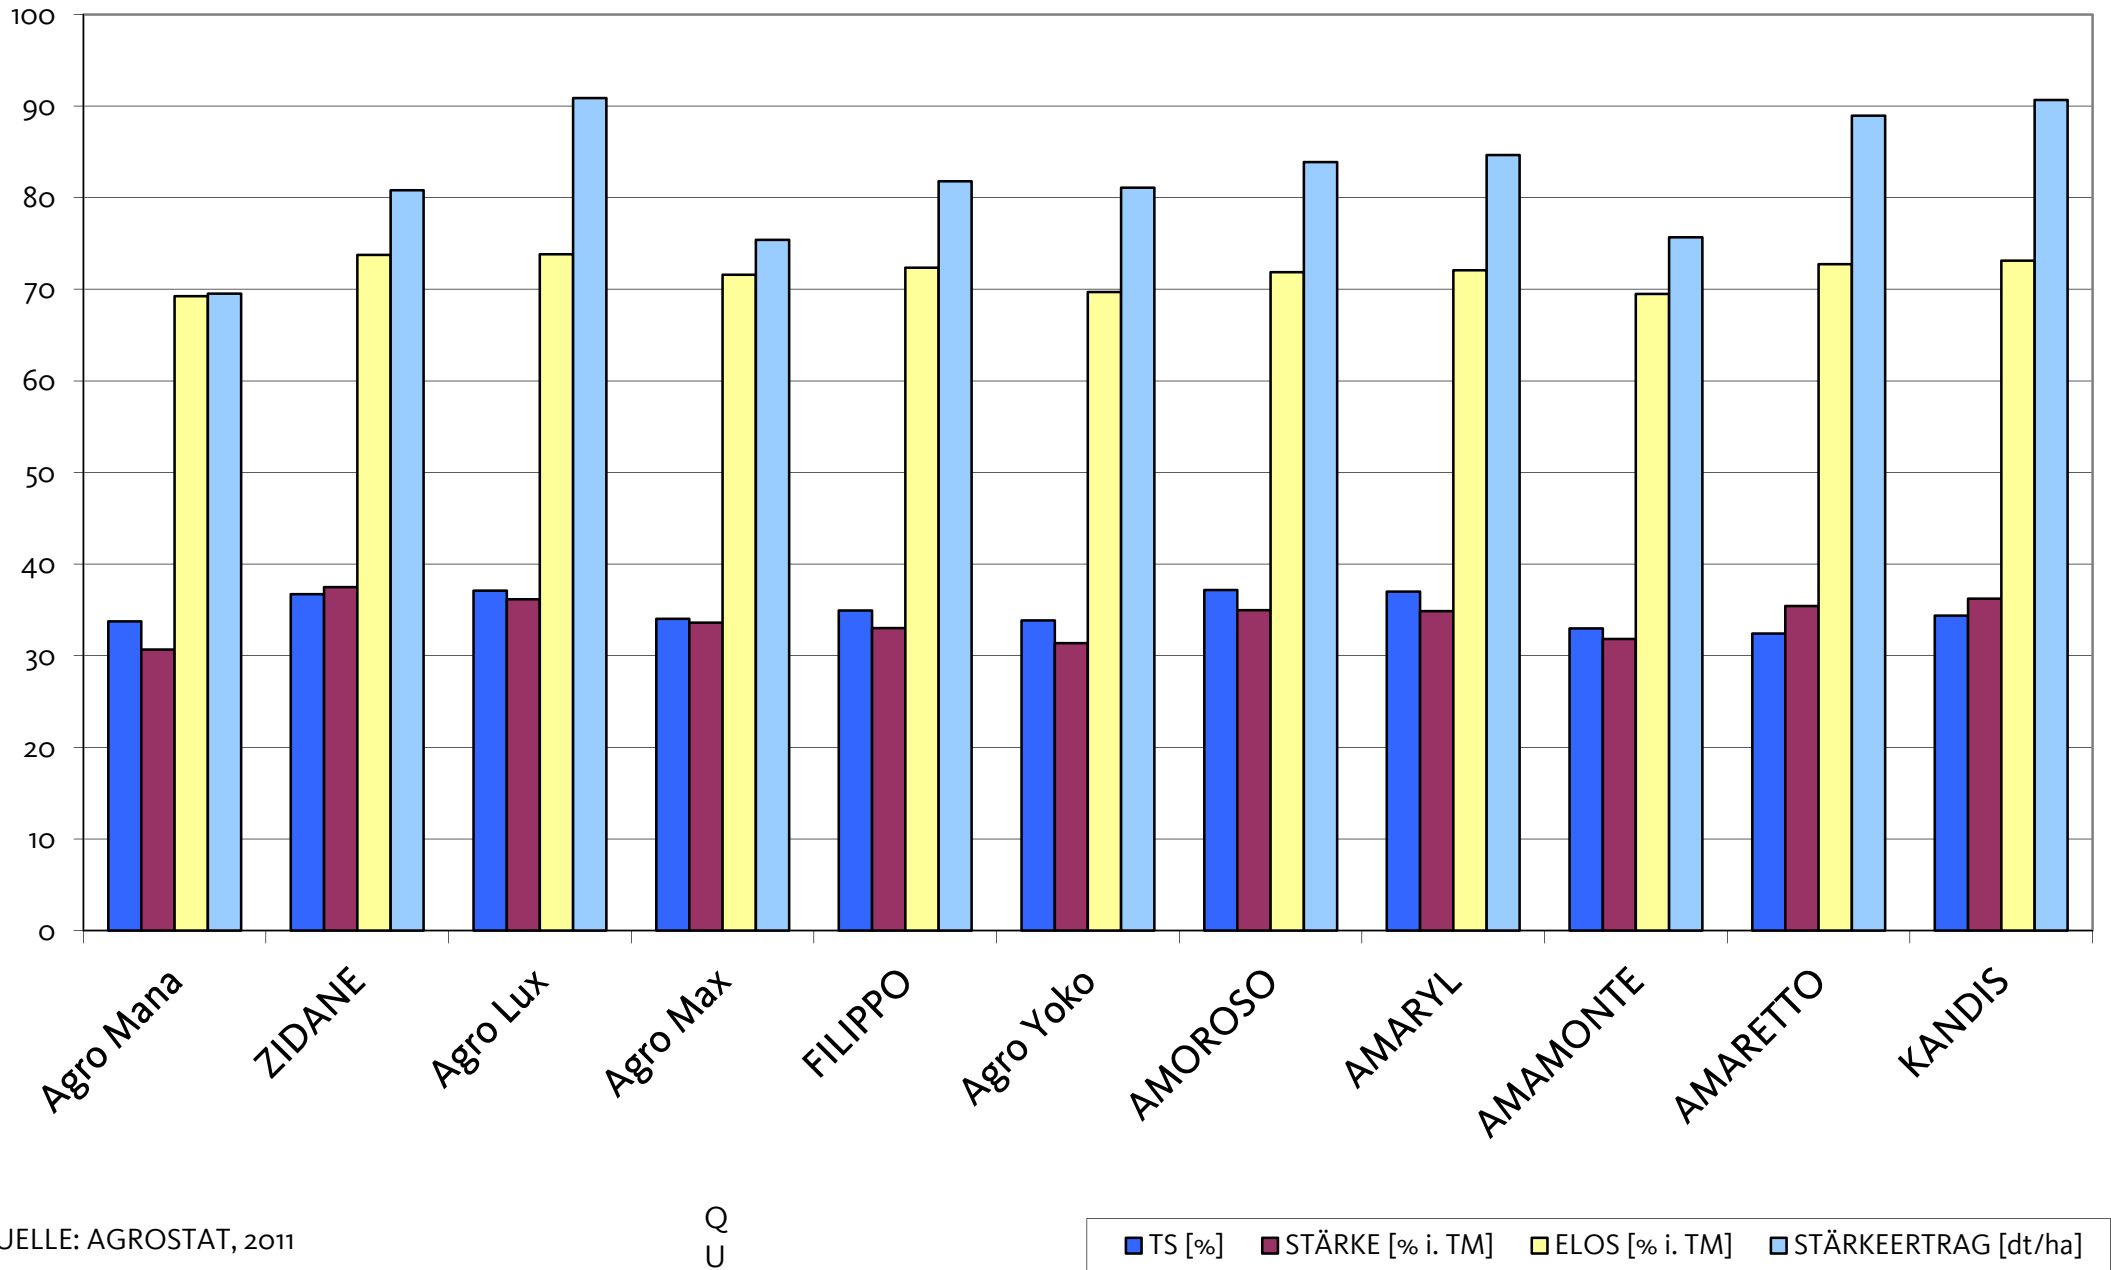

Agromais Exaktversuch Standort Warza  
Silomais, mfr 2011 (Ernte 21. September 2011)

Agromais Exaktversuch Standort Warza  
 Silomais, mfr 2011 (Ernte 21. September 2011)

QUELLE: AGROSTAT, 2011

Q  
U

■ TS [%] ■ STÄRKE [% i. TM] ■ ELLOS [% i. TM] ■ STÄRKEERTRAG [dt/ha]

Agromais Exaktversuch Standort Warza  
Silomais, mfr 2011 (Ernte 21. September 2011)

QUELLE: AGROSTAT, 2011