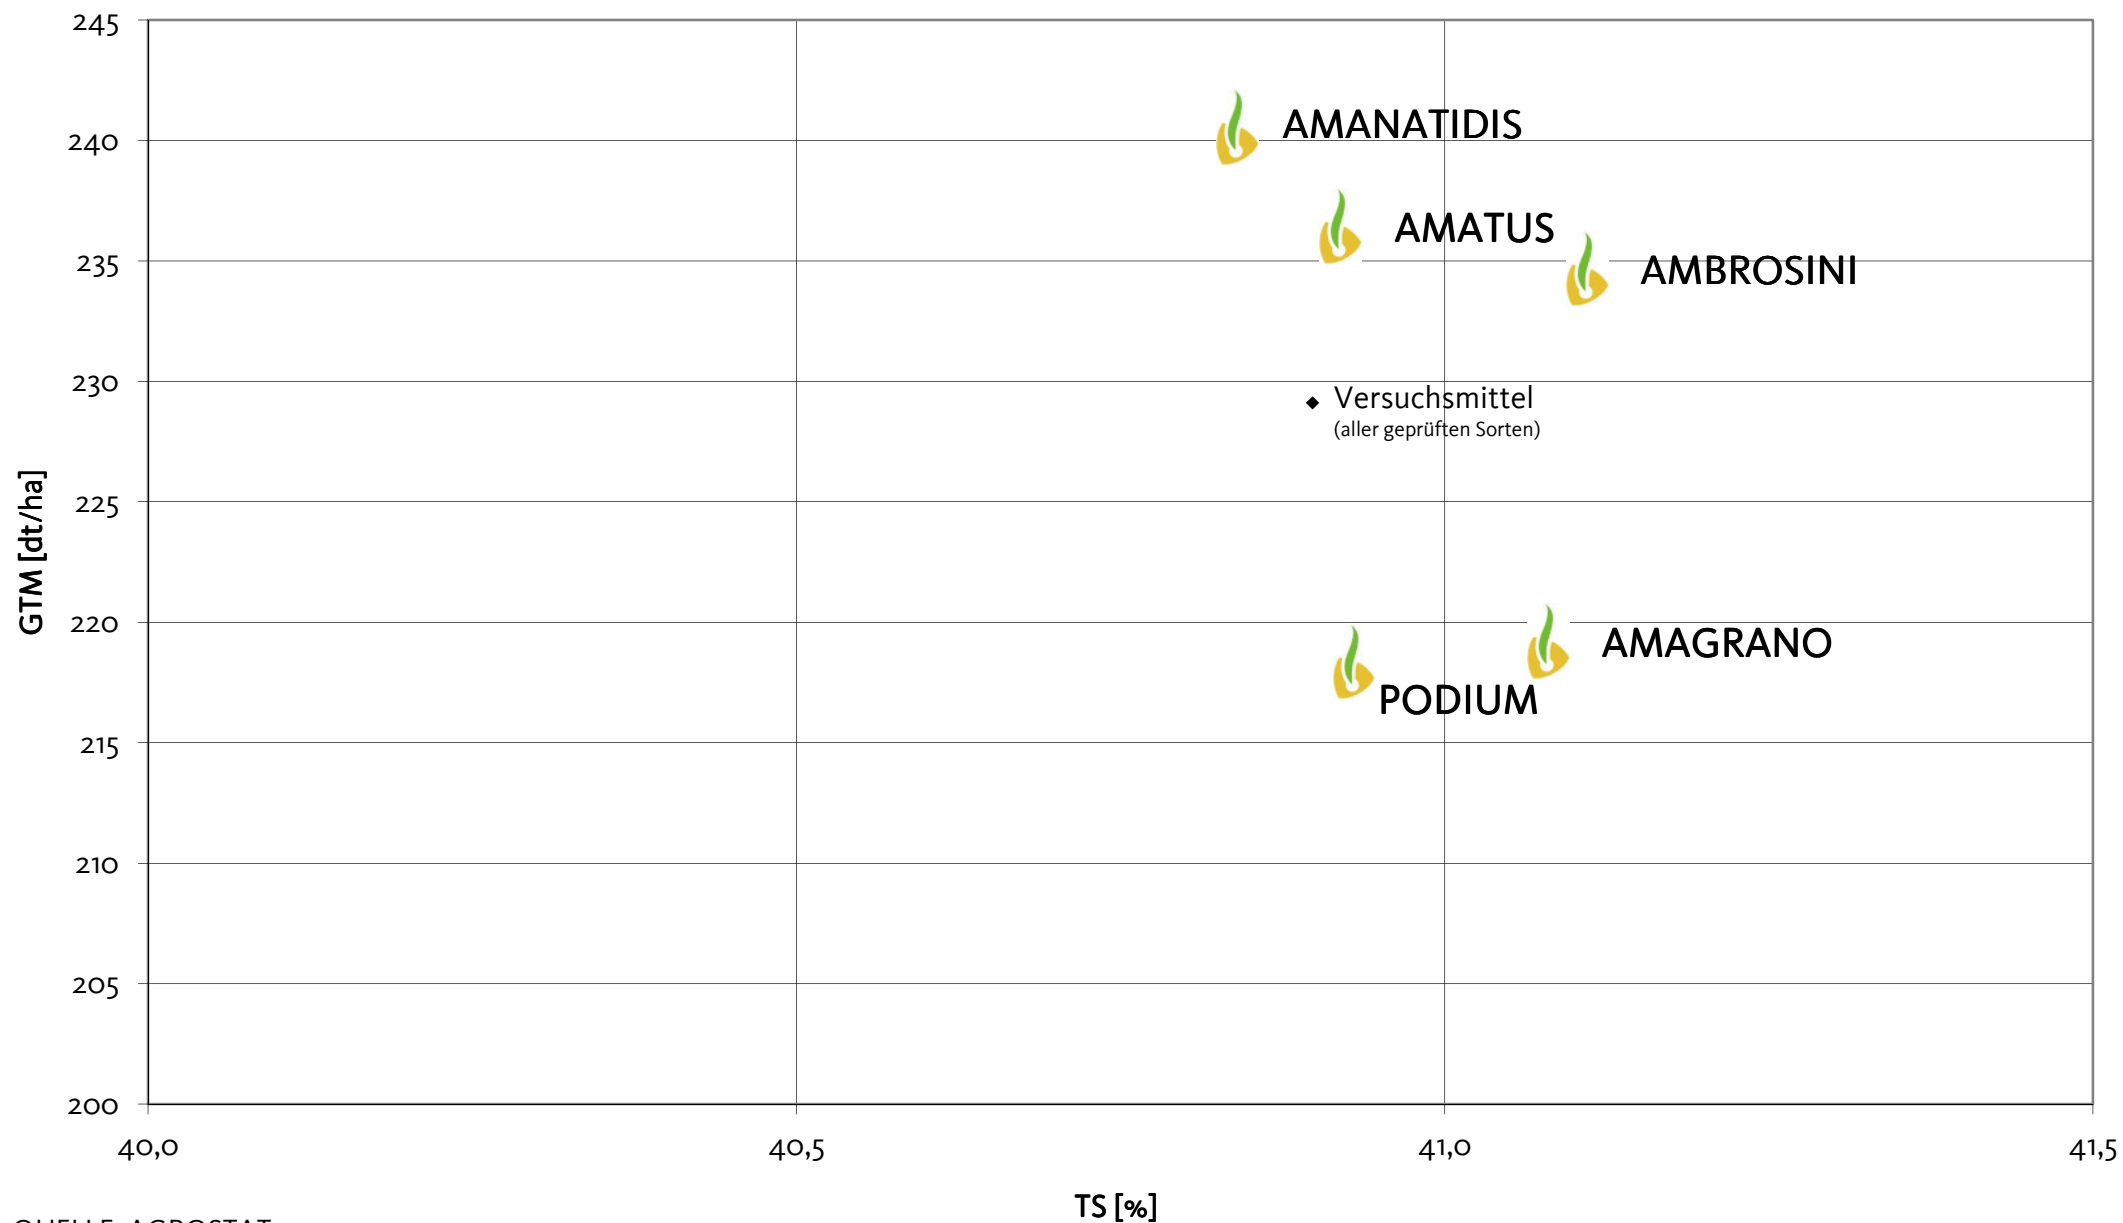

# Agromais Exaktversuch Standort Hofgeismar Silomais, früh 2011 (Ernte 7. Oktober 2011)

Agromais Exaktversuch Standort Hofgeismar  
silomais, früh 2011 (Ernte 7. Oktober 2011)

Agromais Exaktversuch Standort Hofgeismar  
Silomais, früh 2011 (Ernte 7. Oktober 2011)

QUELLE: AGROSTAT, 2011

■ ME [MJ/kg] ■ NEL [MJ/kg]