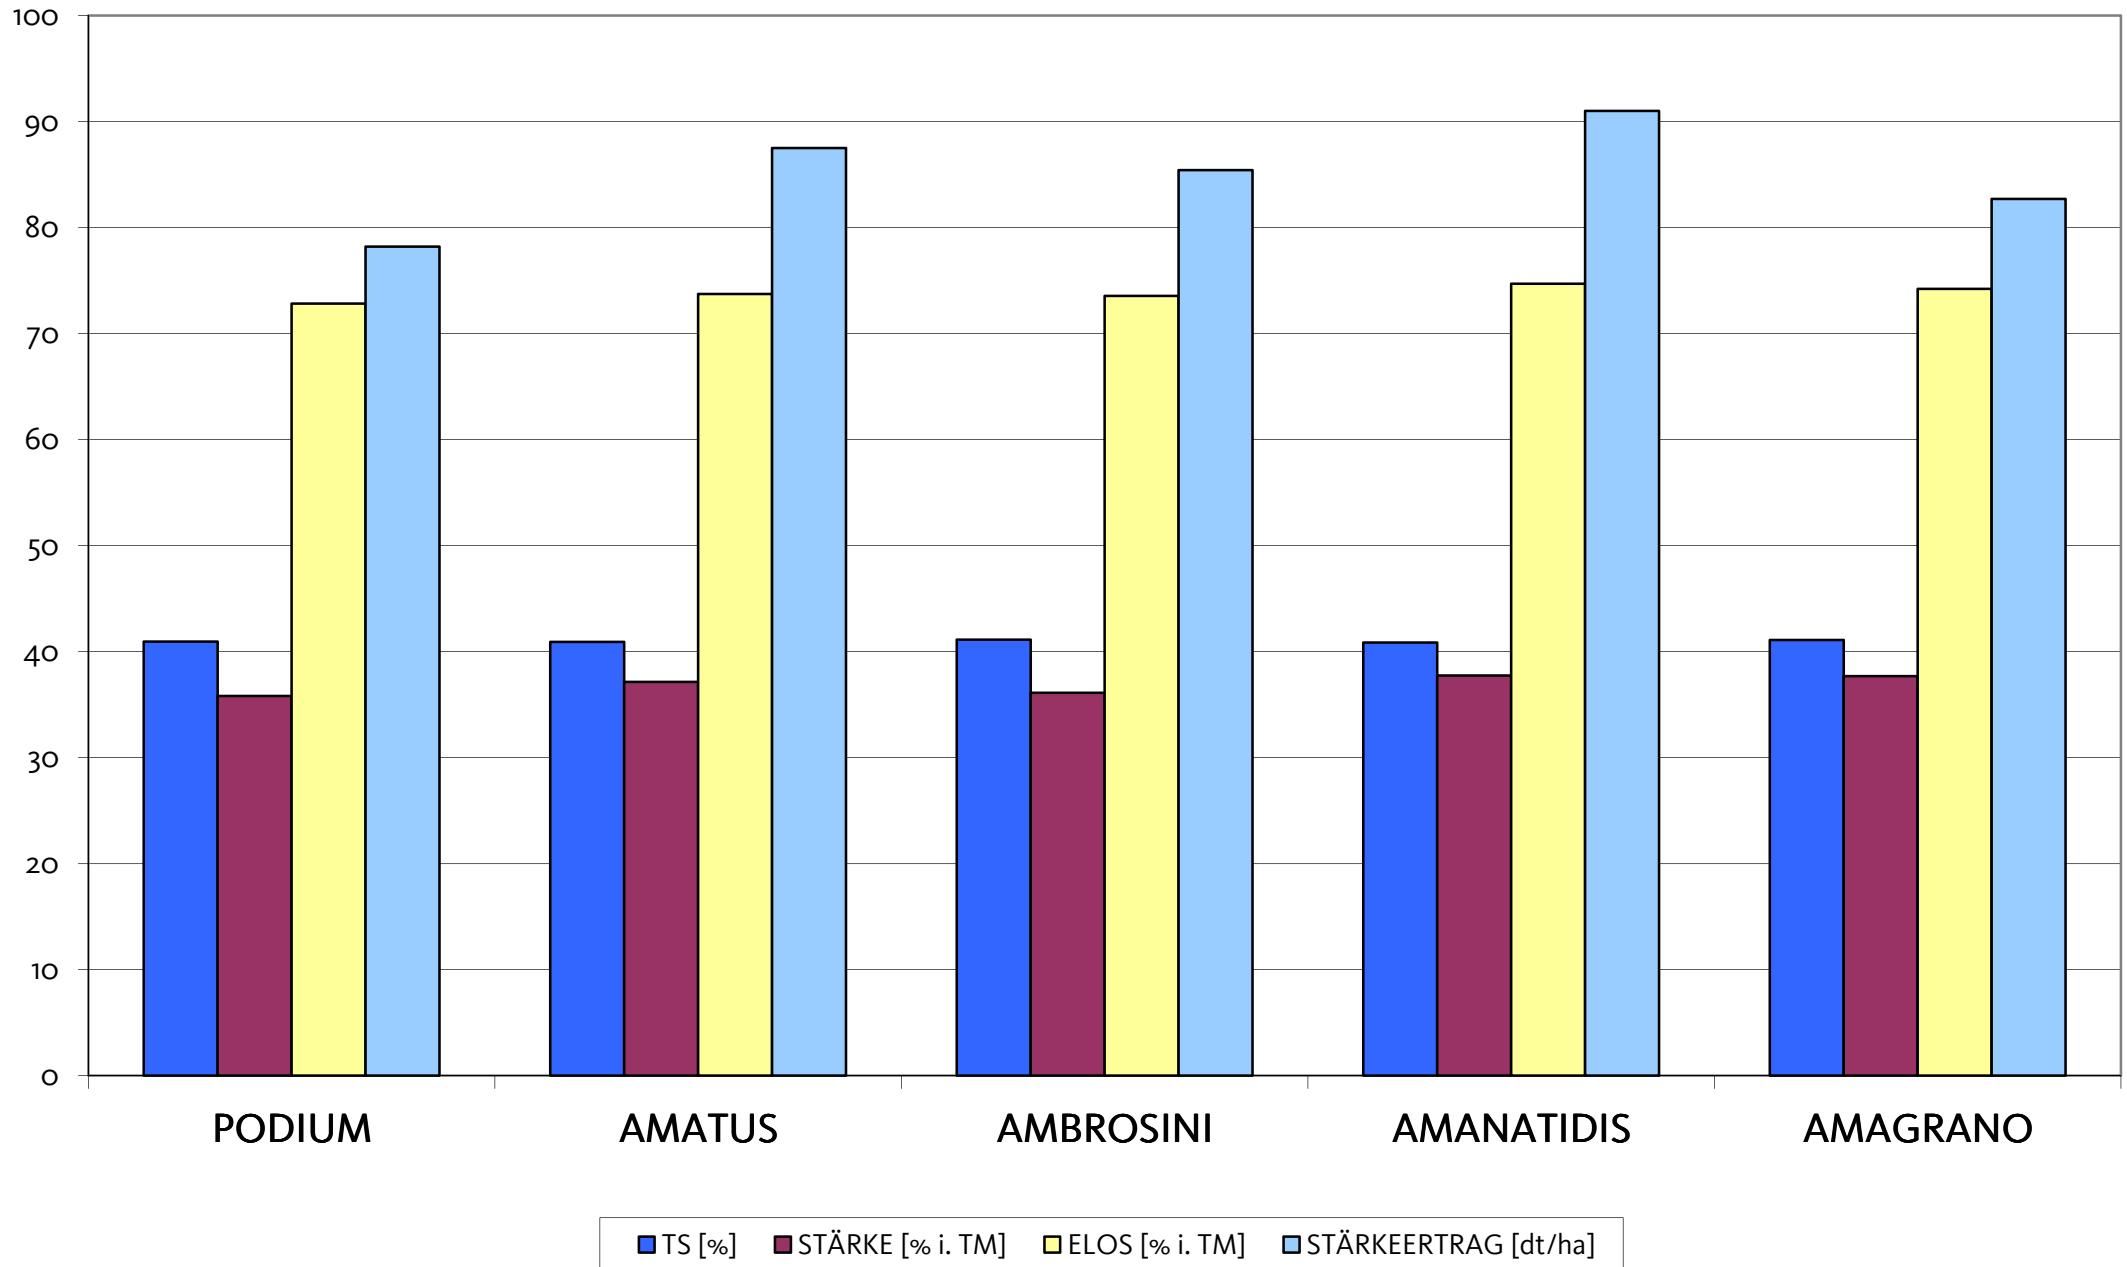

# Agromais Exaktversuch Standort Hofgeismar Silomais, früh 2011 (Ernte 7. Oktober 2011)

Agromais Exaktversuch Standort Hofgeismar  
silomais, früh 2011 (Ernte 7. Oktober 2011)

Agromais Exaktversuch Standort Hofgeismar  
Silomais, früh 2011 (Ernte 7. Oktober 2011)

QUELLE: AGROSTAT, 2011

■ ME [MJ/kg] ■ NEL [MJ/kg]