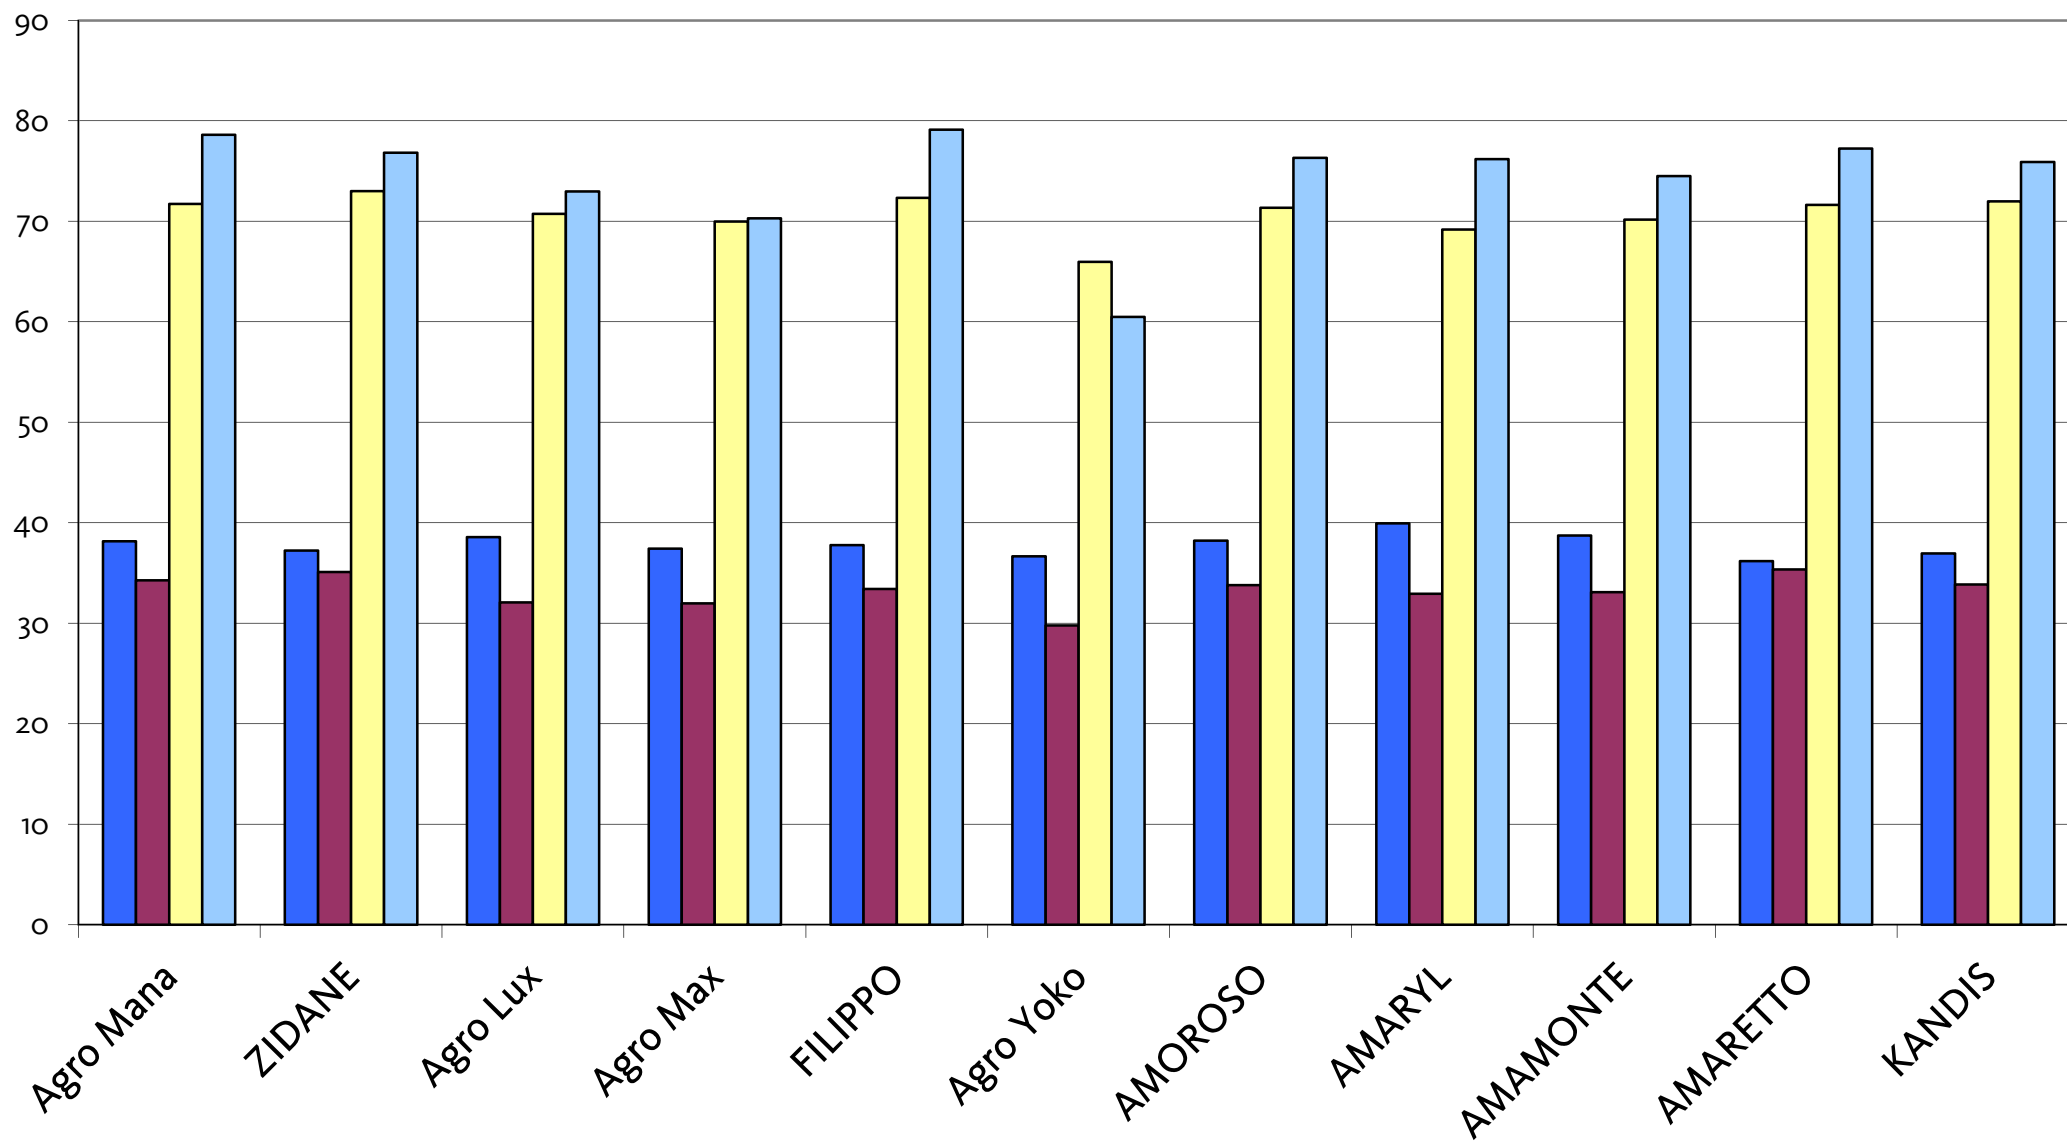

Agromais Exaktversuch Standort Jarmen
Silomais, mfr 2011 (Ernte 9. Oktober 2011)

Agromais Exaktversuch Standort Jarmen
 Silomais, mfr 2011 (Ernte 9. Oktober 2011)

QUELLE: AGROSTAT, 2011

■ TS [%] ■ STÄRKE [% i. TM] ■ ELOS [% i. TM] ■ STÄRKEERTRAG [dt/ha]

Agromais Exaktversuch Standort Jarmen
Silomais, mfr 2011 (Ernte 9. Oktober 2011)

QUELLE: AGROSTAT, 2011