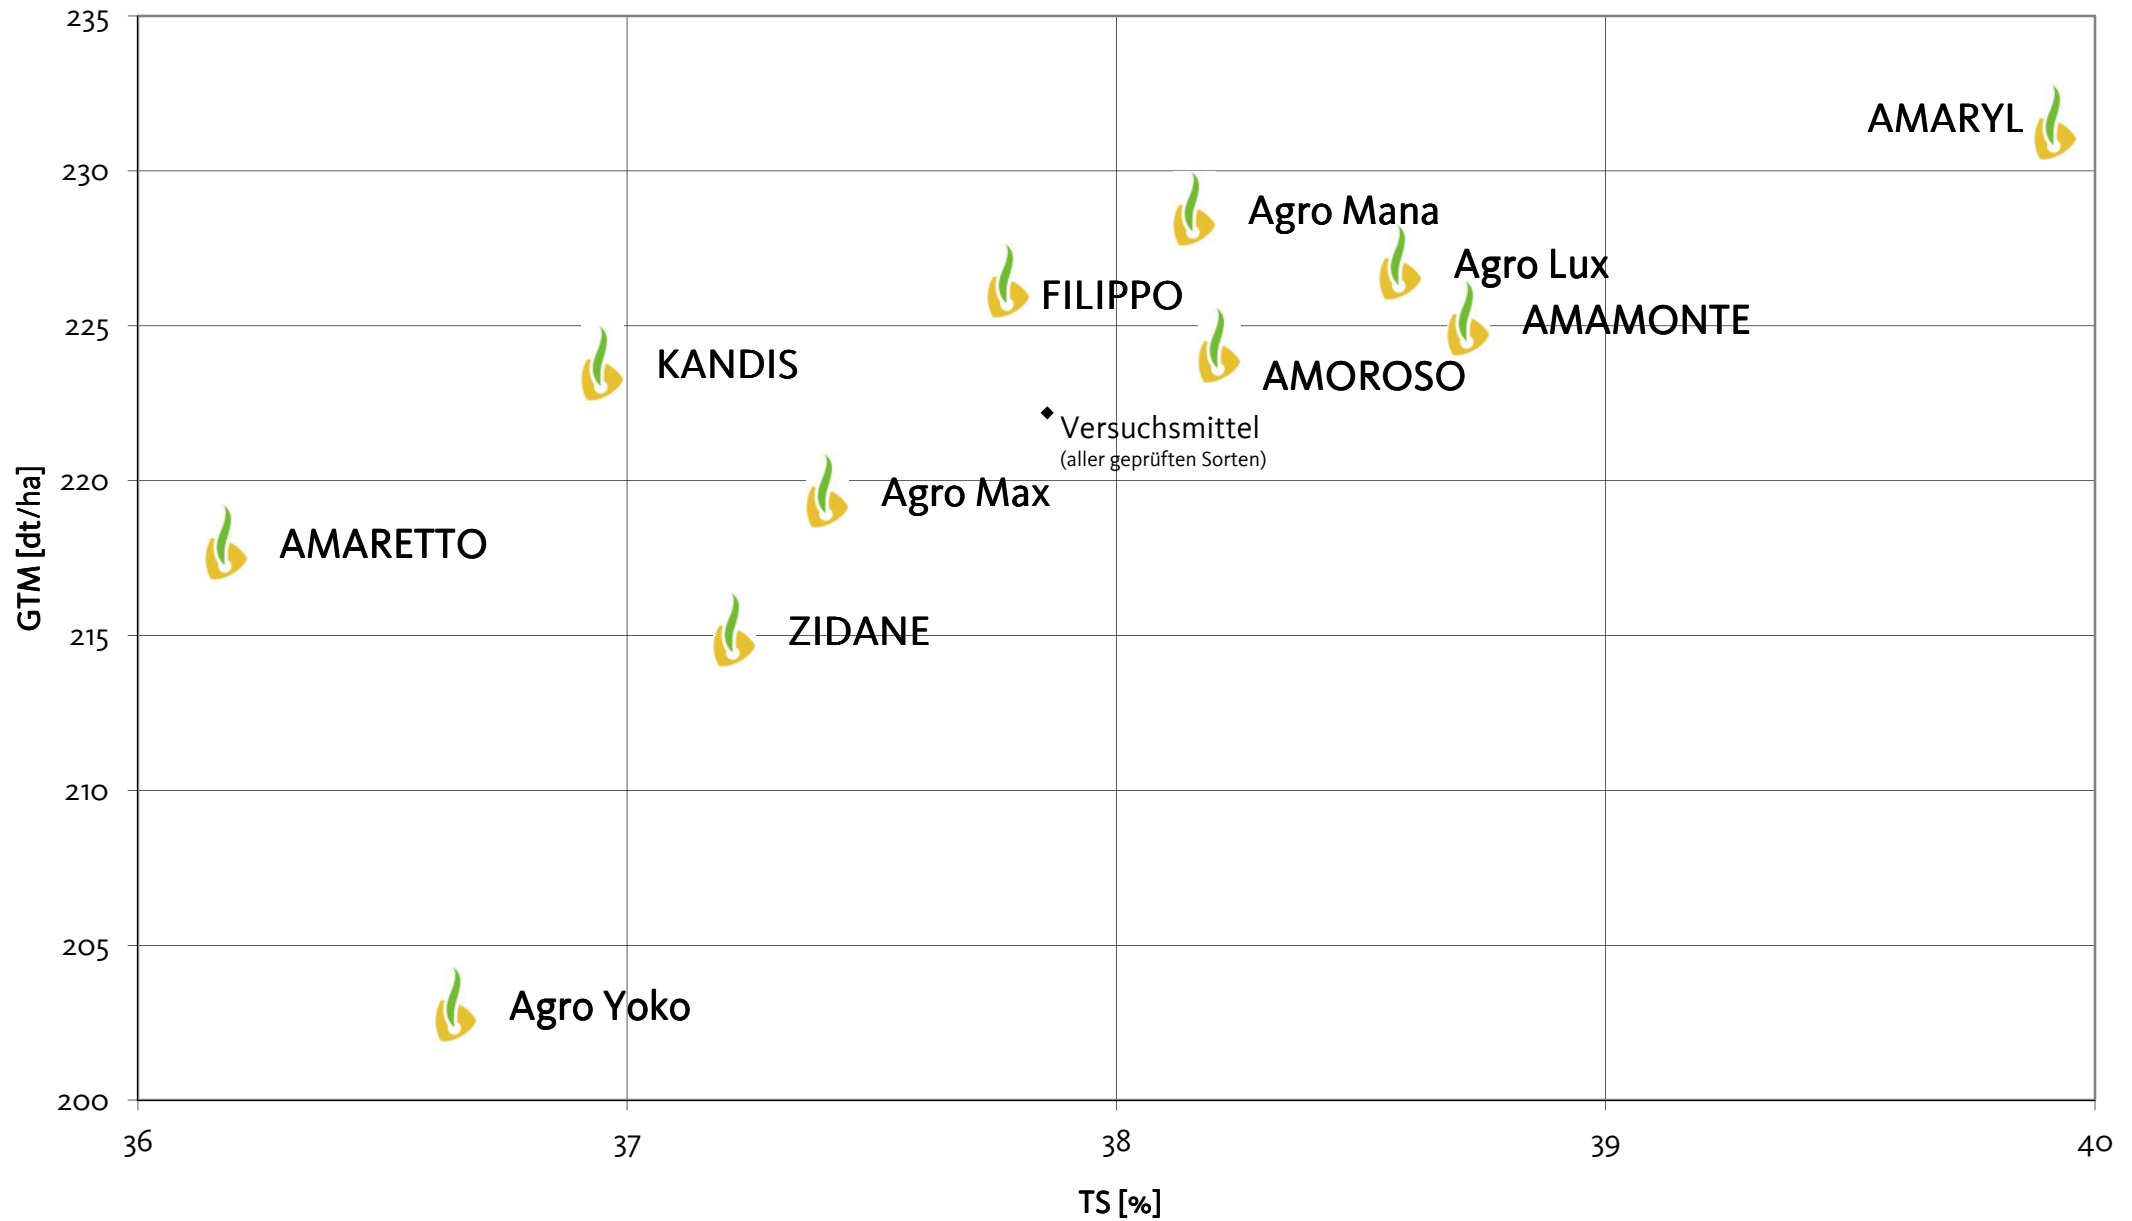

Agromais Exaktversuch Standort Jarmen
Silomais, mfr 2011 (Ernte 9. Oktober 2011)

Agromais Exaktversuch Standort Jarmen
 Silomais, mfr 2011 (Ernte 9. Oktober 2011)

QUELLE: AGROSTAT, 2011

■ TS [%] ■ STÄRKE [% i. TM] ■ ELOS [% i. TM] ■ STÄRKEERTRAG [dt/ha]

Agromais Exaktversuch Standort Jarmen
Silomais, mfr 2011 (Ernte 9. Oktober 2011)

QUELLE: AGROSTAT, 2011