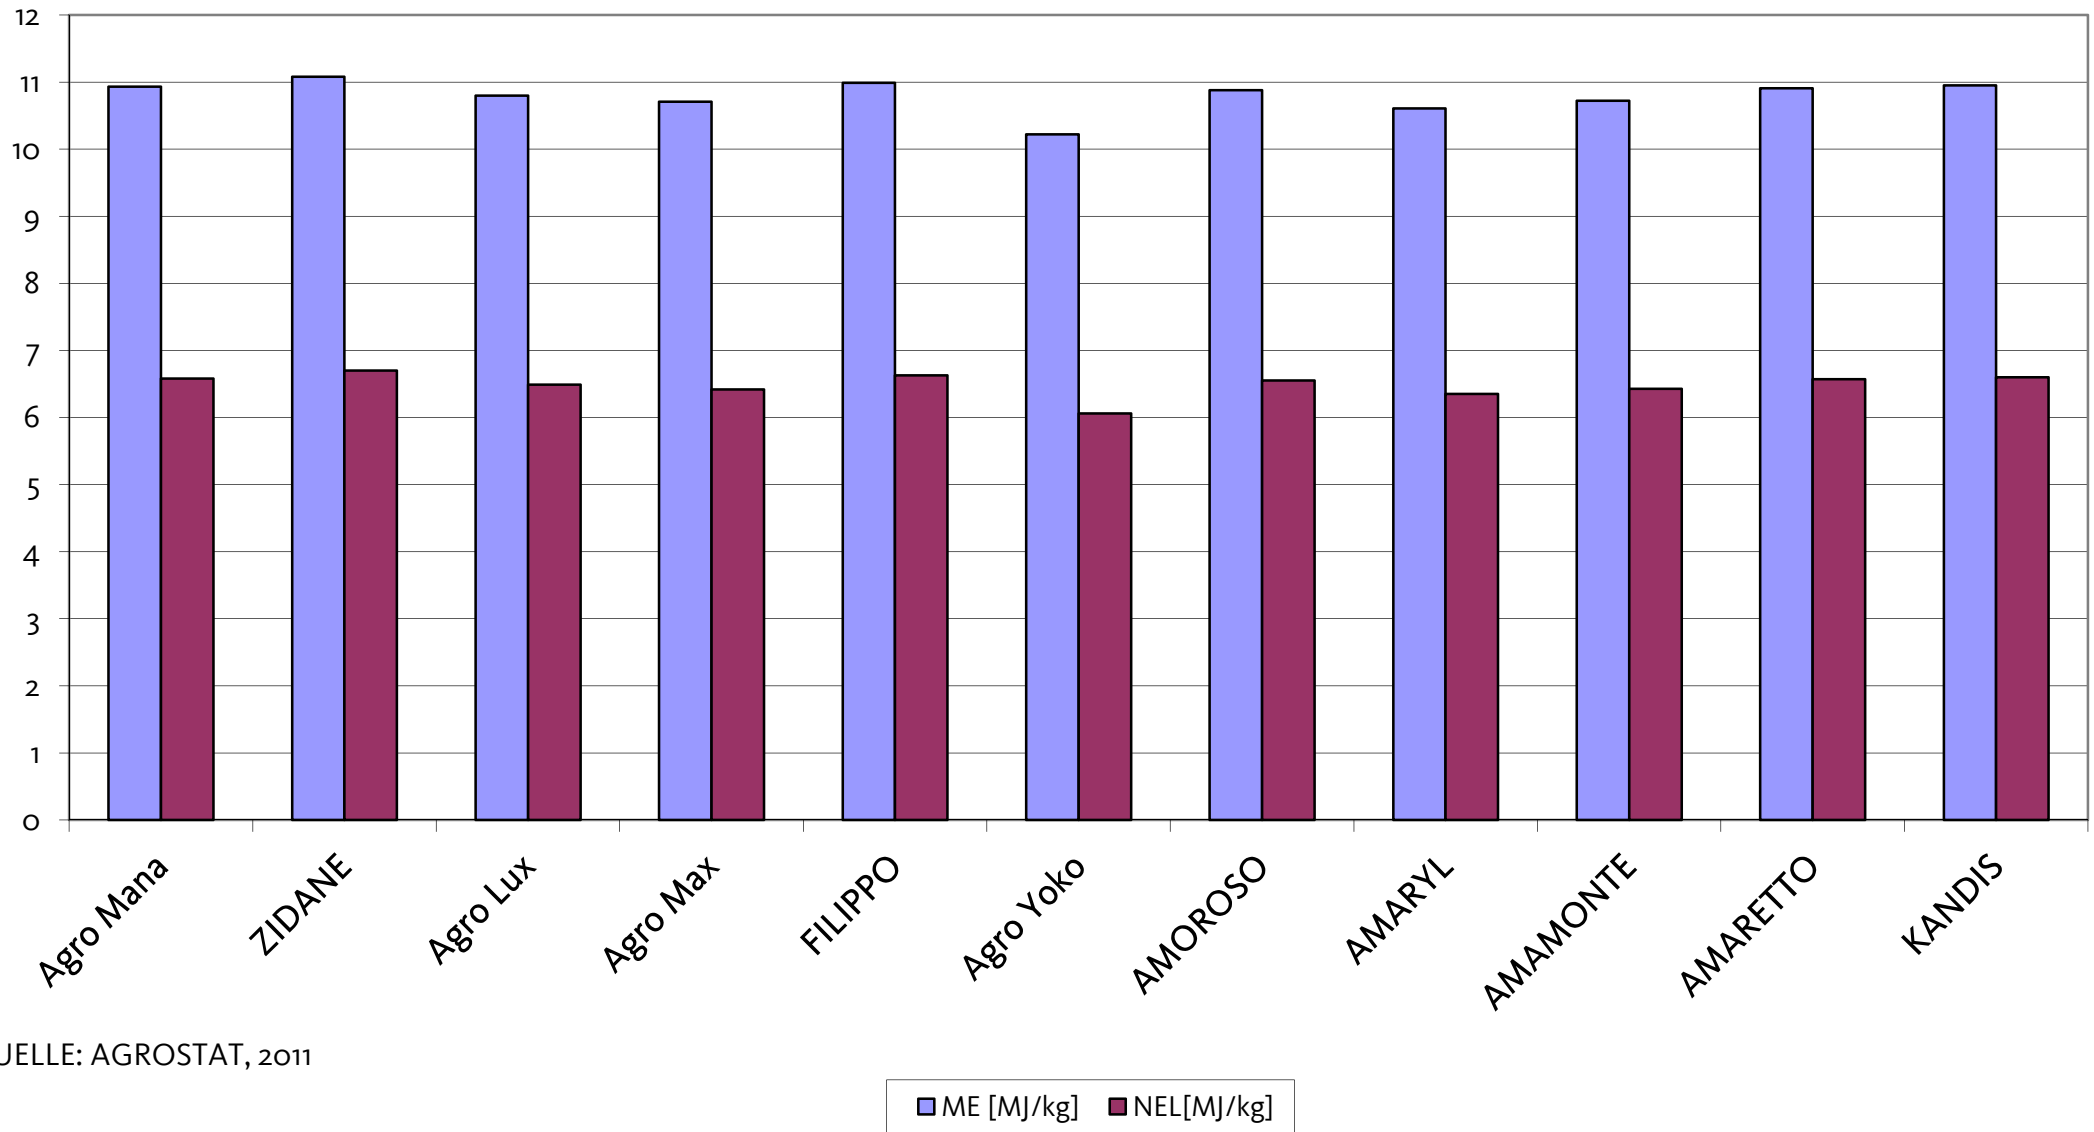

Agromais Exaktversuch Standort Jarmen
Silomais, mfr 2011 (Ernte 9. Oktober 2011)

Agromais Exaktversuch Standort Jarmen
 Silomais, mfr 2011 (Ernte 9. Oktober 2011)

QUELLE: AGROSTAT, 2011

■ TS [%] ■ STÄRKE [% i. TM] ■ ELOS [% i. TM] ■ STÄRKEERTRAG [dt/ha]

Agromais Exaktversuch Standort Jarmen
Silomais, mfr 2011 (Ernte 9. Oktober 2011)

QUELLE: AGROSTAT, 2011