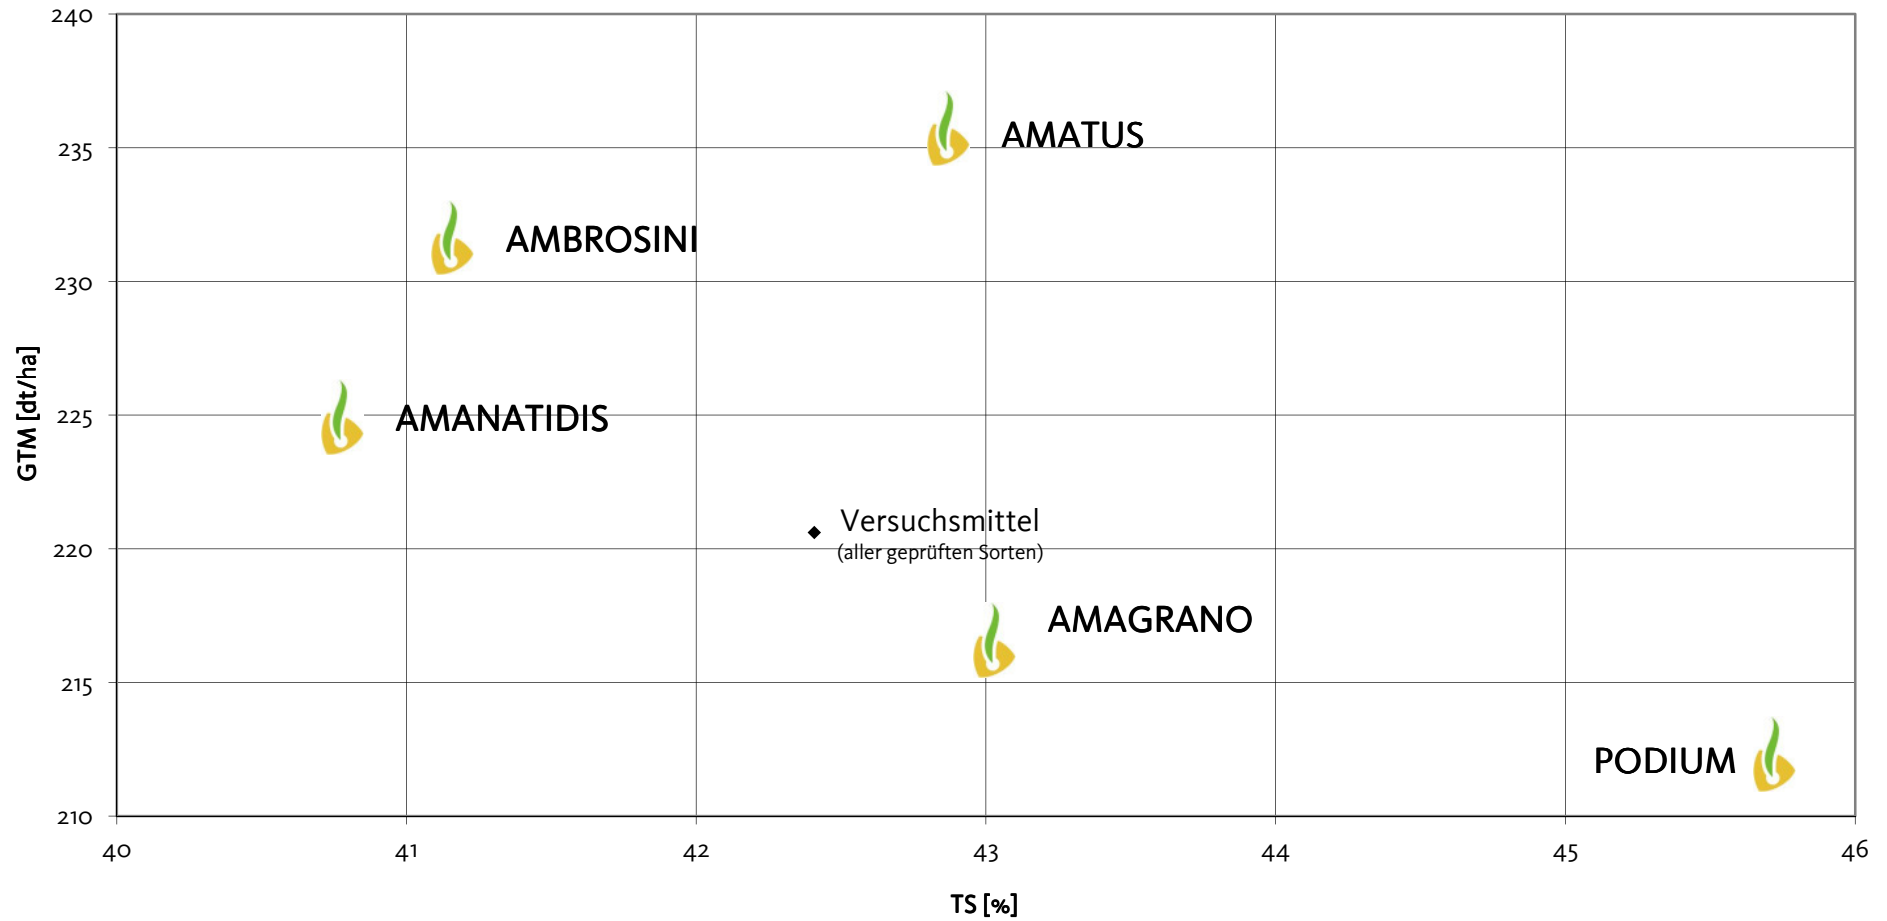

Agromais Exaktversuch Standort Heustreu
Silomais, früh 2011 (Ernte 21. September 2011)

QUELLE: AGROSTAT, 2011

Agromais Exaktversuch Standort Heustreu
Silomais, früh 2011 (Ernte 21. September 2011)

QUELLE: AGROSTAT, 2011

■ TS [%] ■ STAERKE [% i. TM] ■ ELOS [% i. TM] ■ STÄRKEERTRAG [dt/ha]

Agromais Exaktversuch Standort Heustreu
Silomais, früh 2011 (Ernte 21. September 2011)

QUELLE: AGROSTAT, 2011

■ ME [MJ/kg] ■ NEL [MJ/kg]