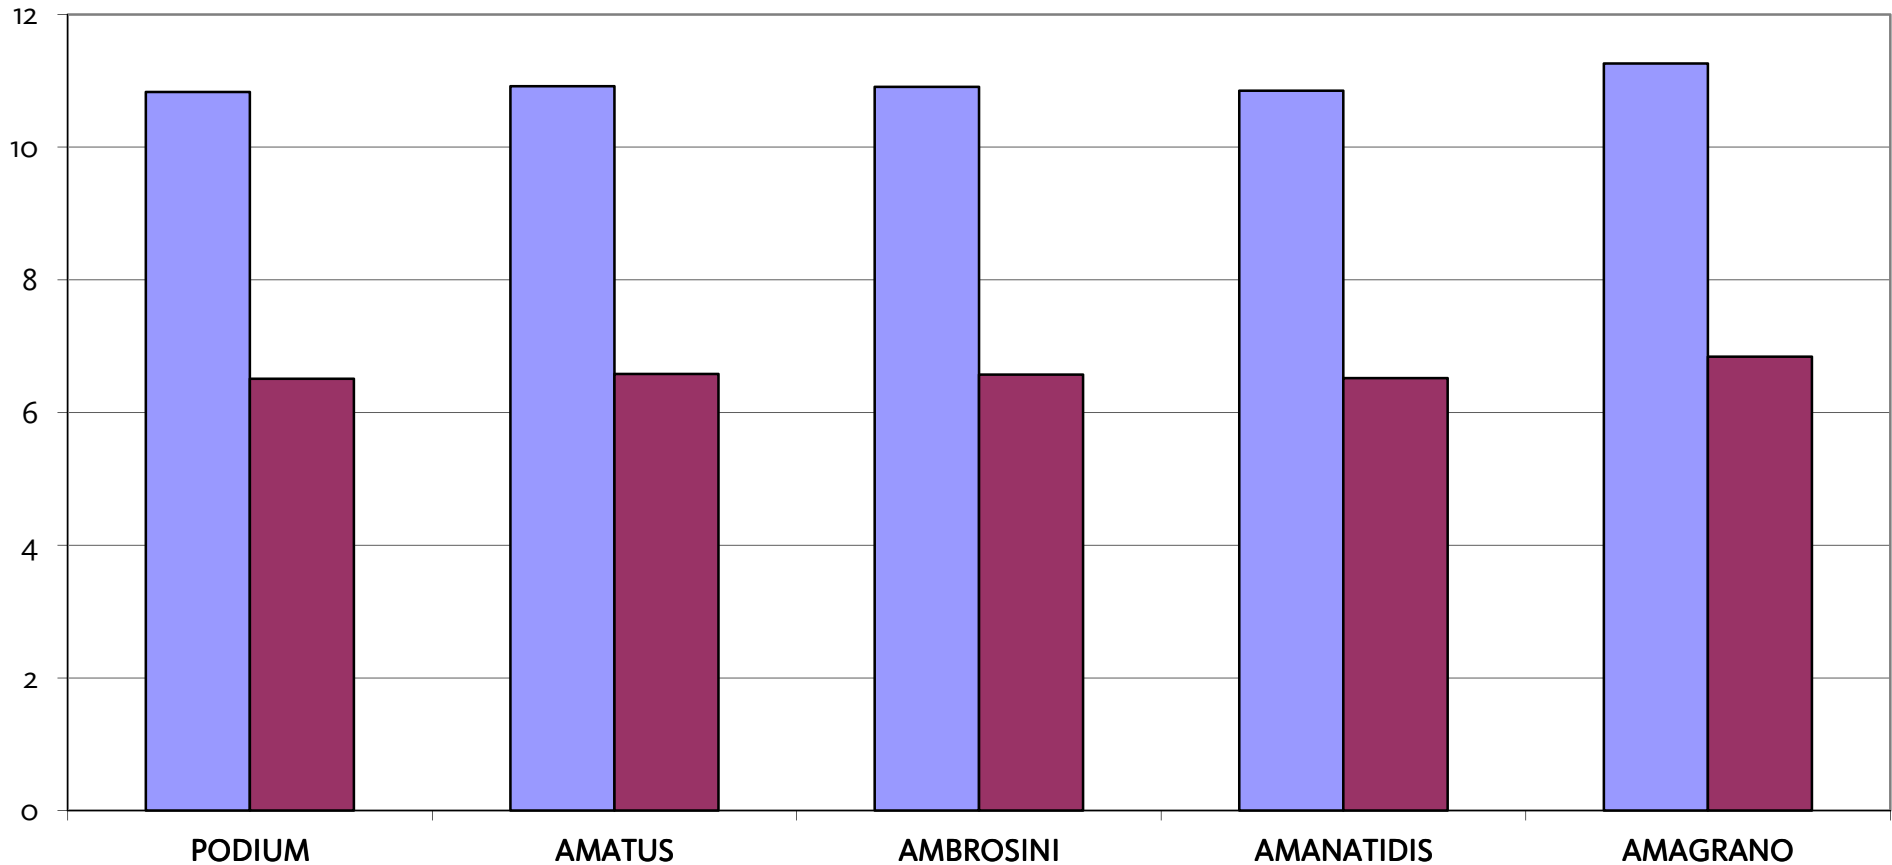

Agromais Exaktversuch Standort Heustreu
Silomais, früh 2011 (Ernte 21. September 2011)

QUELLE: AGROSTAT, 2011

Agromais Exaktversuch Standort Heustreu
Silomais, früh 2011 (Ernte 21. September 2011)

QUELLE: AGROSTAT, 2011

■ TS [%] ■ STAERKE [% i. TM] ■ ELOS [% i. TM] ■ STÄRKEERTRAG [dt/ha]

Agromais Exaktversuch Standort Heustreu
Silomais, früh 2011 (Ernte 21. September 2011)

QUELLE: AGROSTAT, 2011

■ ME [MJ/kg] ■ NEL [MJ/kg]