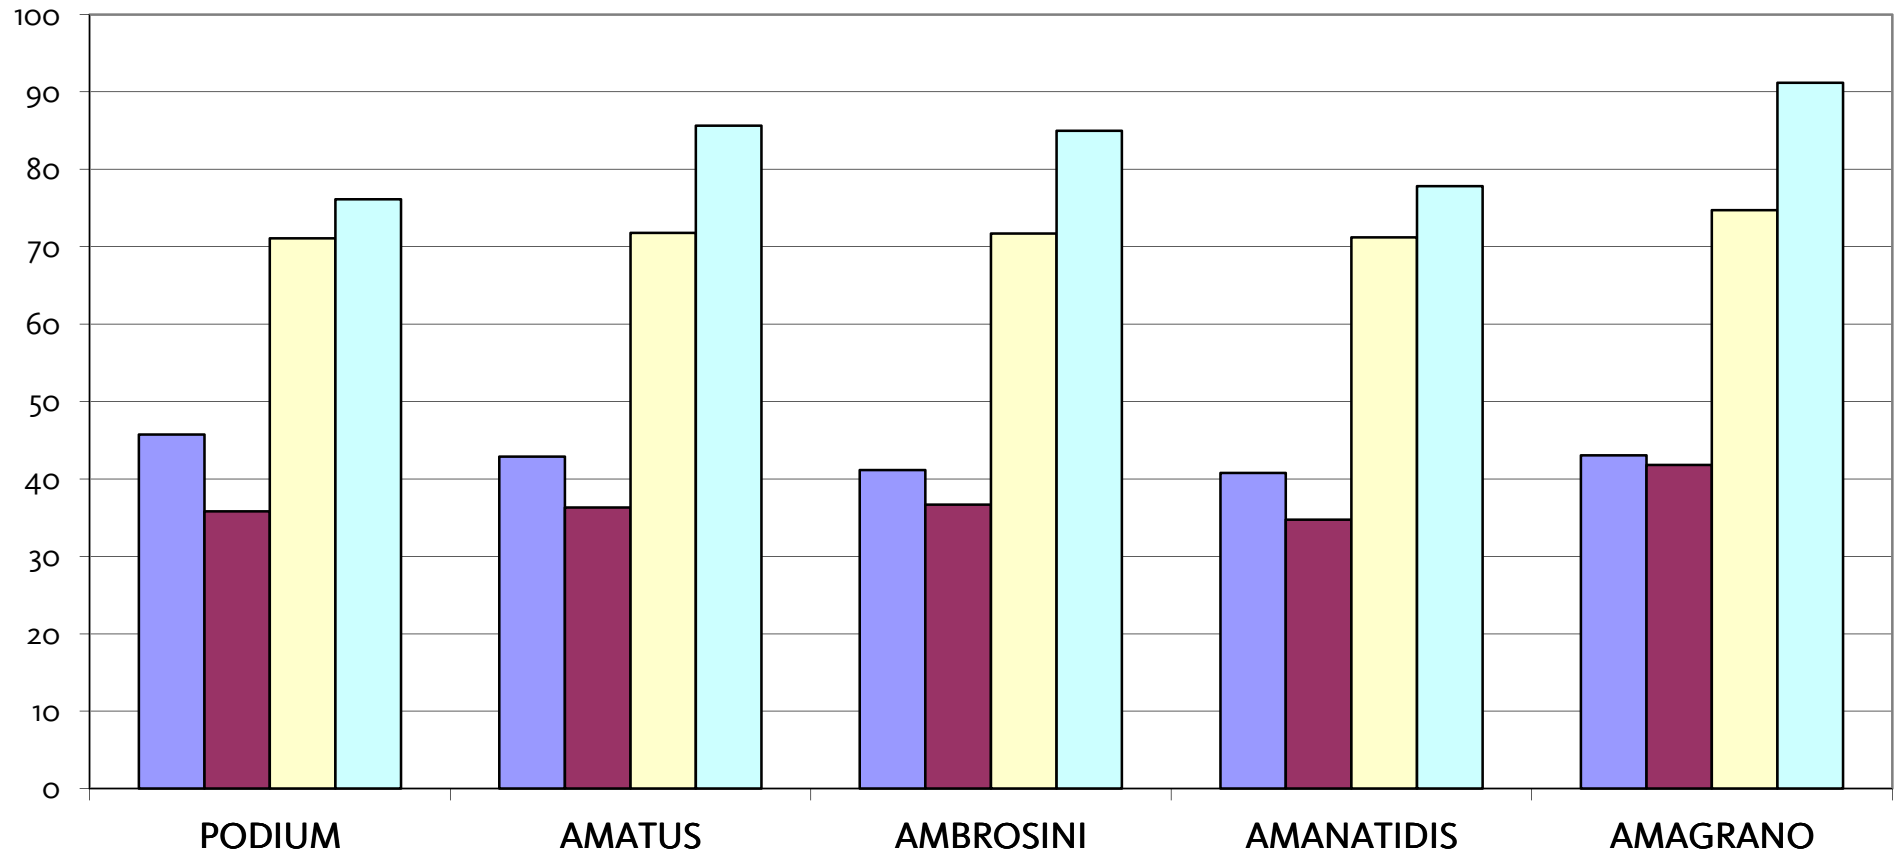

Agromais Exaktversuch Standort Heustreu
Silomais, früh 2011 (Ernte 21. September 2011)

QUELLE: AGROSTAT, 2011

Agromais Exaktversuch Standort Heustreu
Silomais, früh 2011 (Ernte 21. September 2011)

QUELLE: AGROSTAT, 2011

■ TS [%] ■ STAERKE [% i. TM] ■ ELOS [% i. TM] ■ STÄRKEERTRAG [dt/ha]

Agromais Exaktversuch Standort Heustreu
Silomais, früh 2011 (Ernte 21. September 2011)

QUELLE: AGROSTAT, 2011

■ ME [MJ/kg] ■ NEL [MJ/kg]