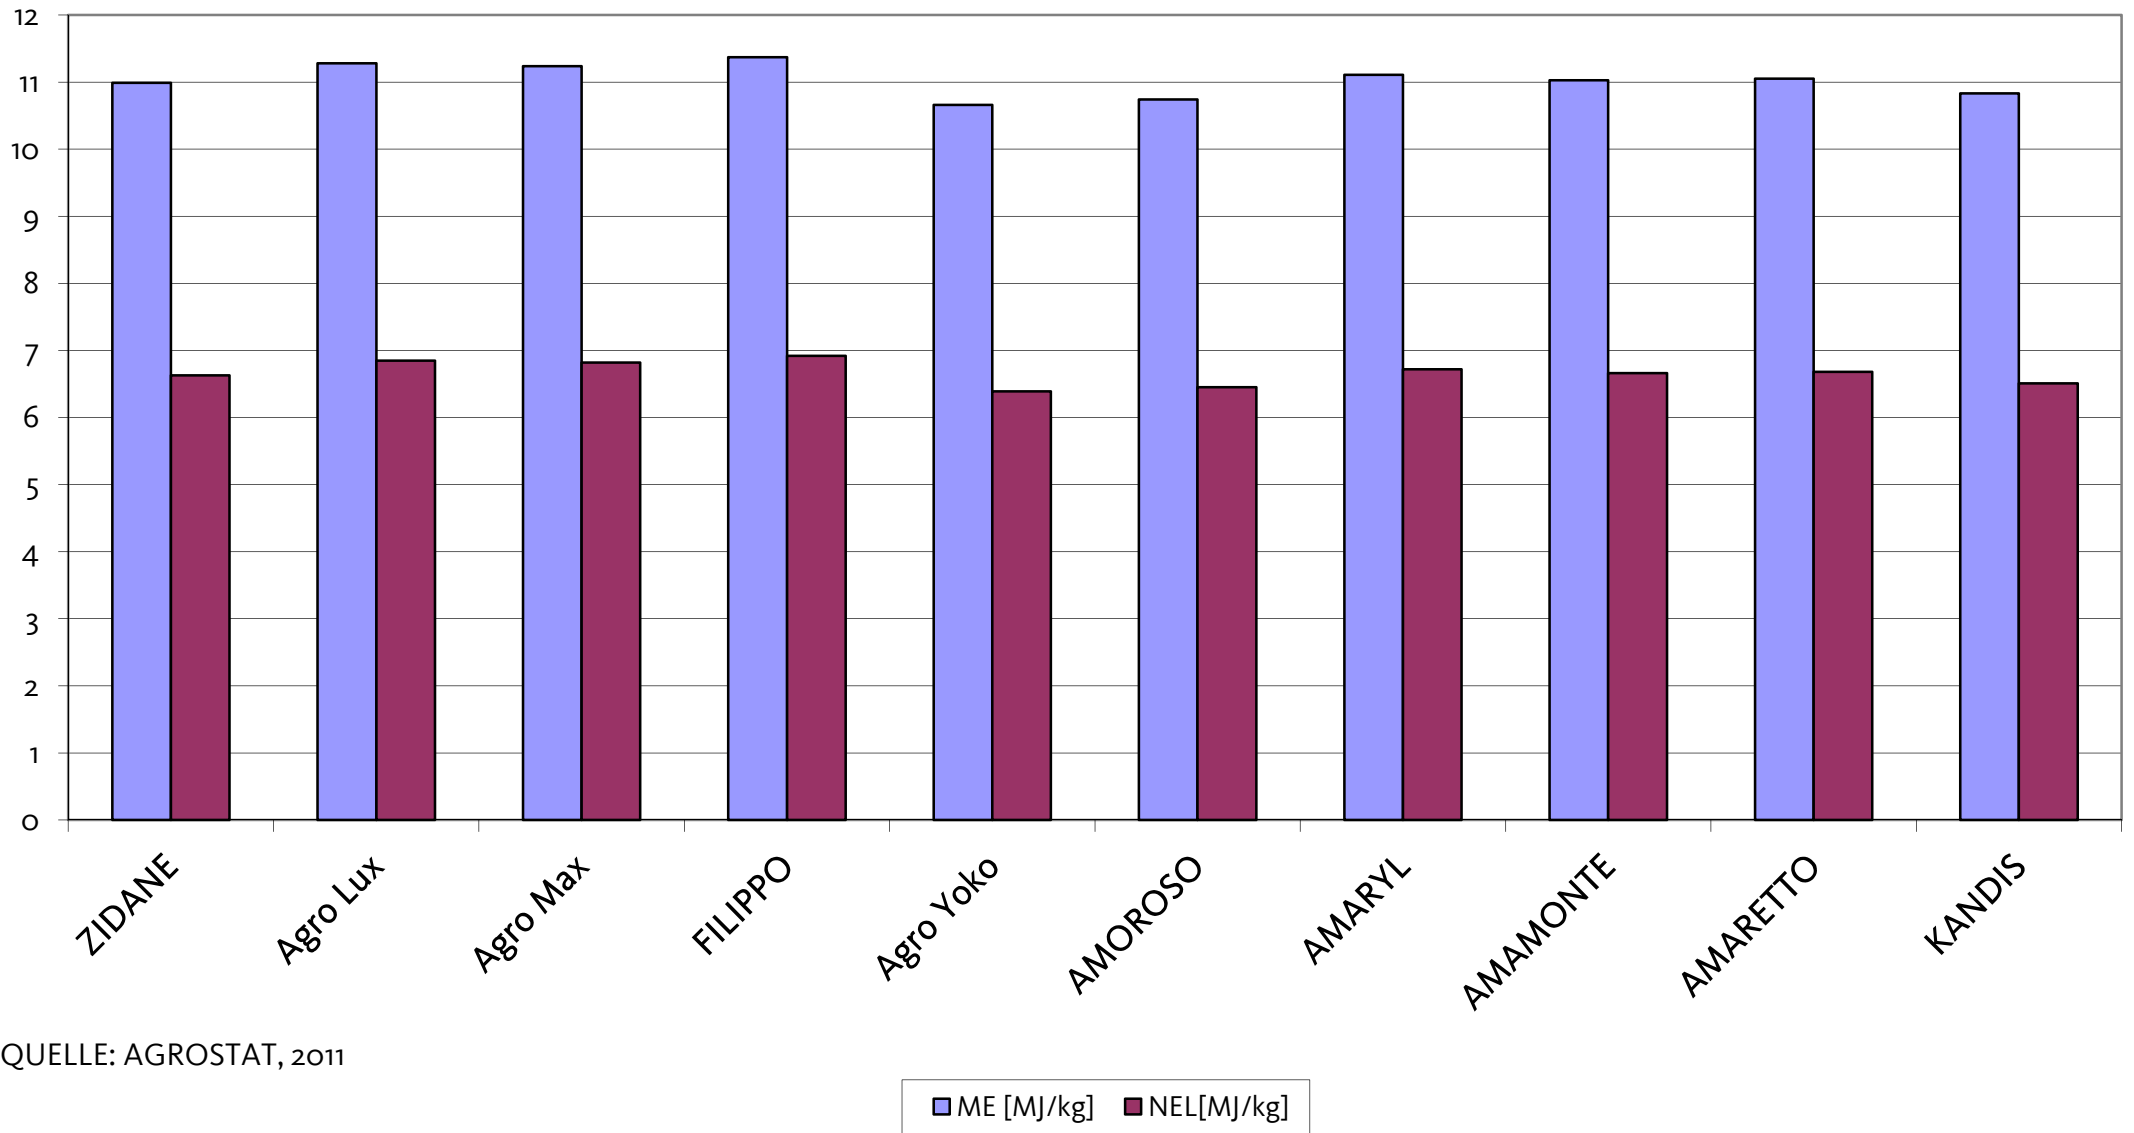

Agromais Exaktversuch Standort Sottrum
Silomais, mfr 2011 (Ernte 28. September 2011)

QUELLE: AGROSTAT, 2011