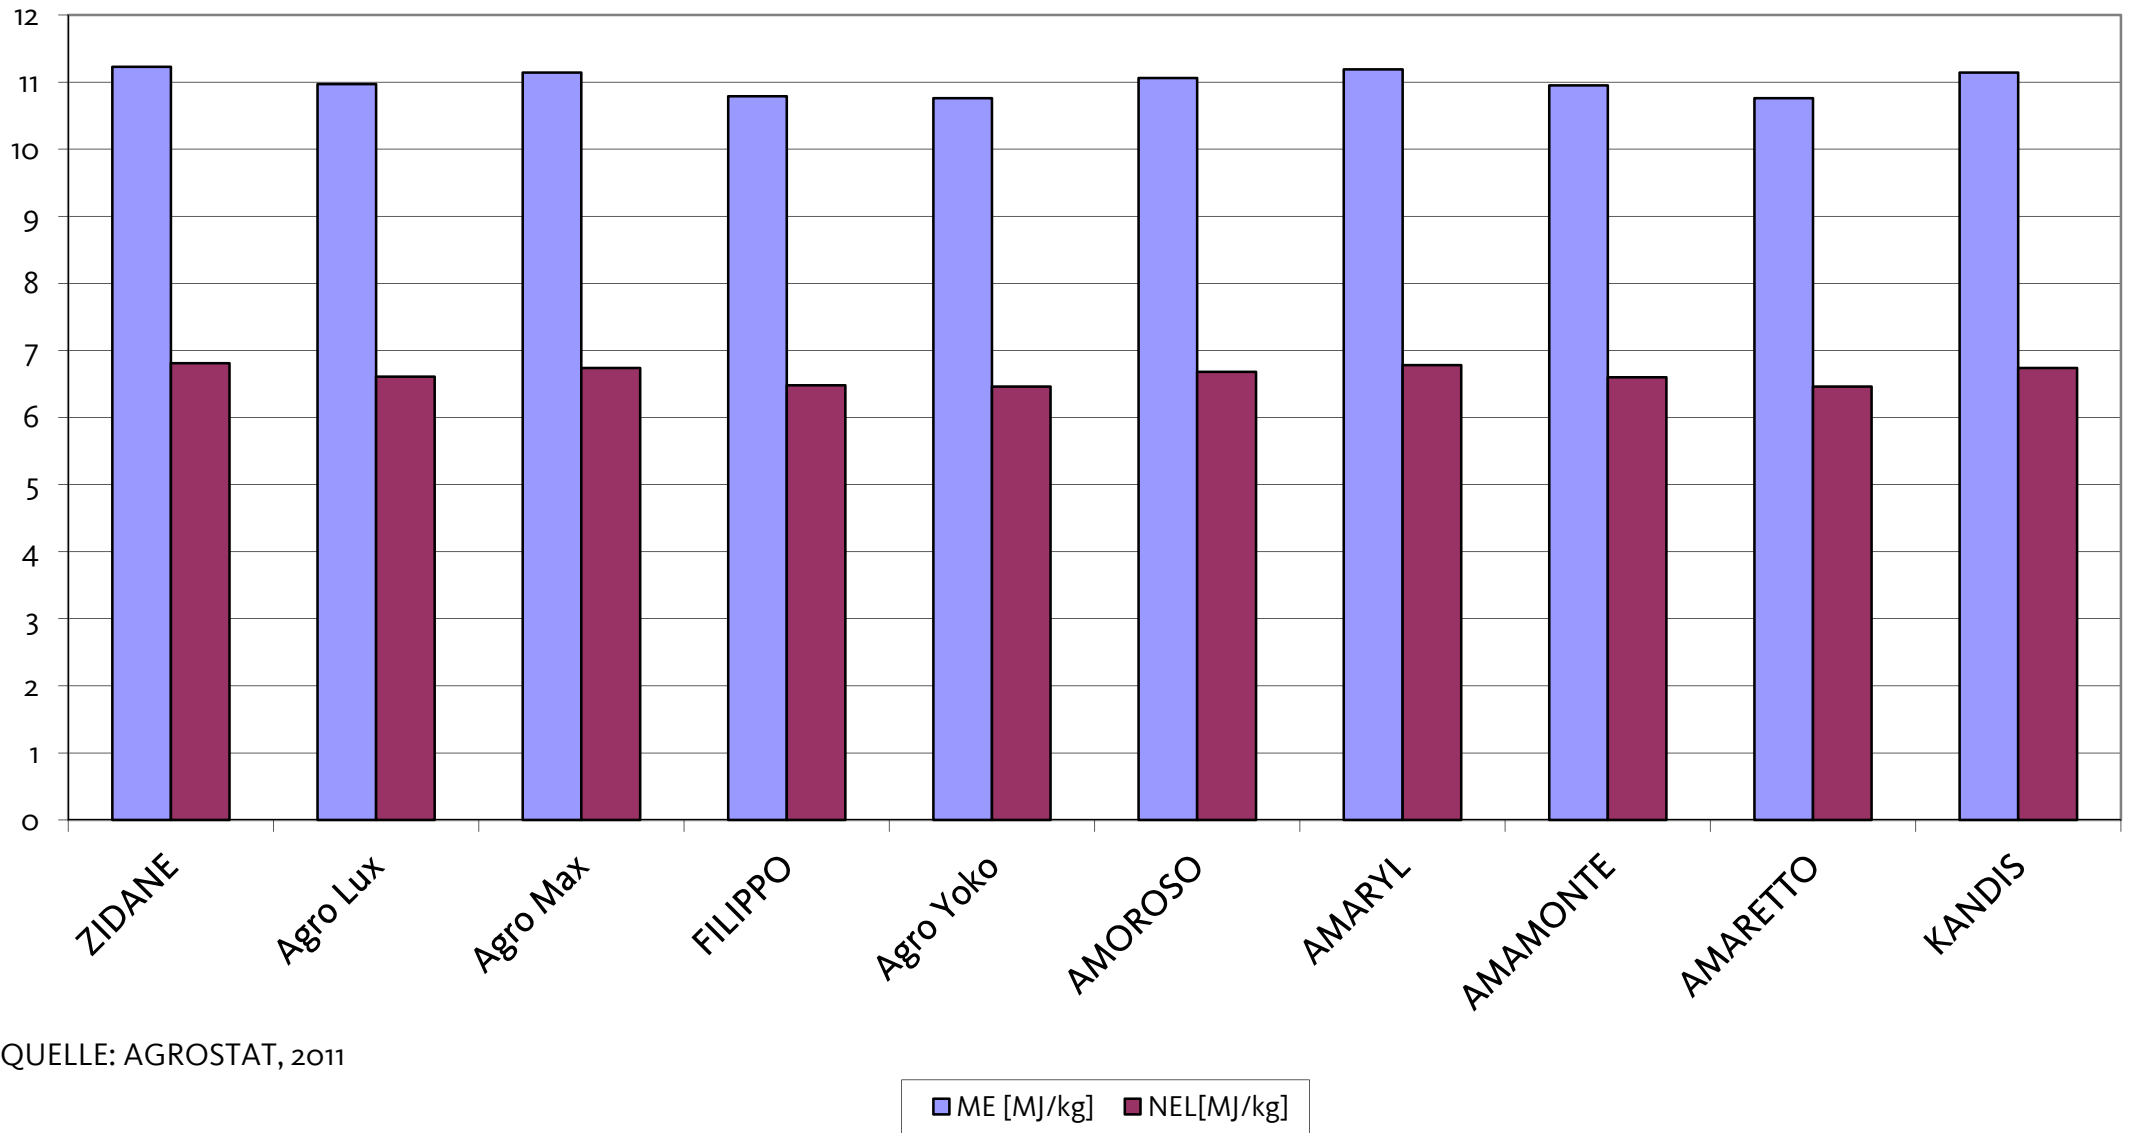

Agromais Exaktversuch Standort Dinkelsbühl
 Silomais, mfr 2011 (Ernte 27. September 2011)

QUELLE: AGROSTAT, 2011

Q
U

QUELLE: AGROSTAT, 2011