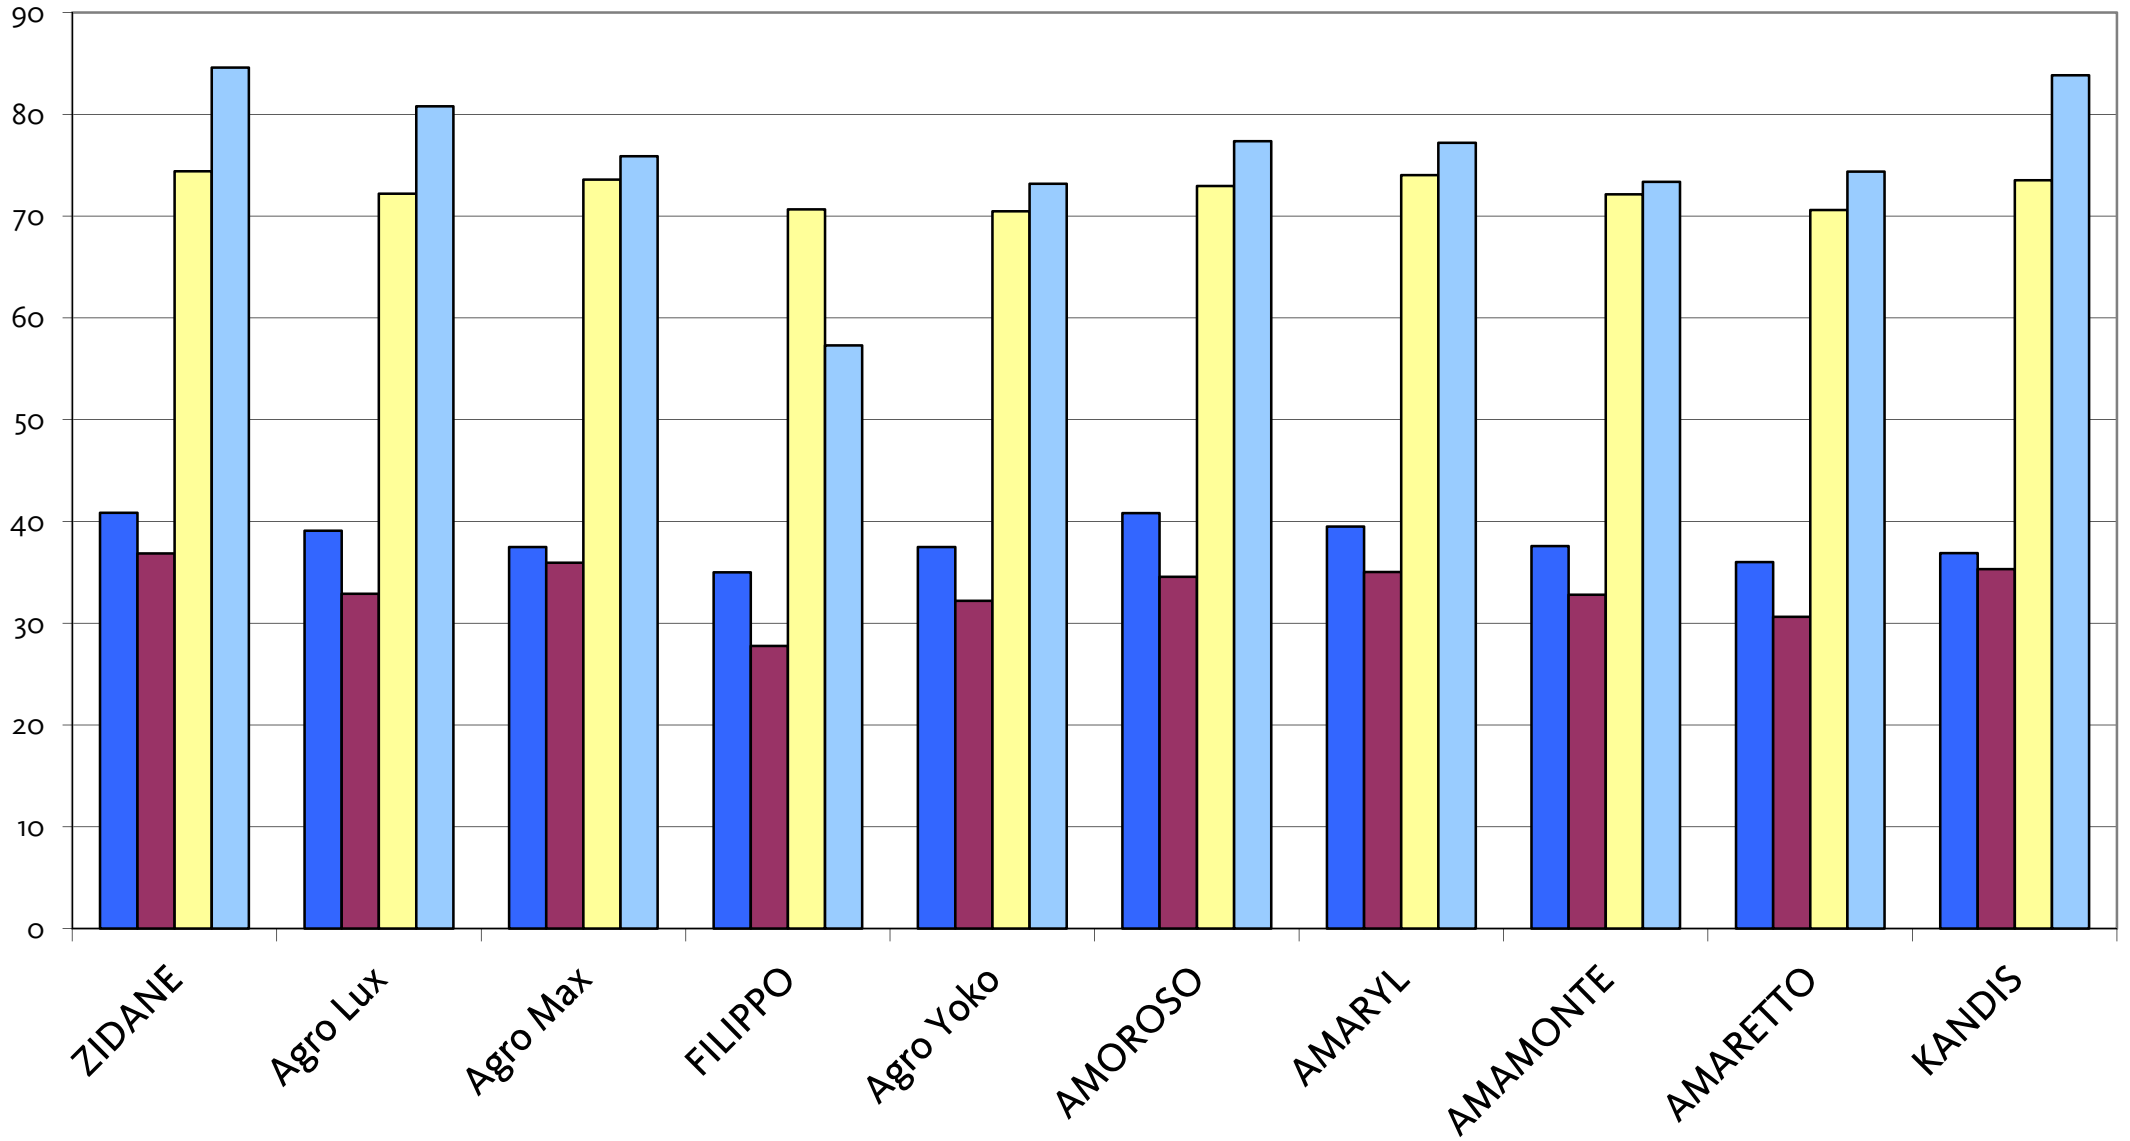

Agromais Exaktversuch Standort Dinkelsbühl
 Silomais, mfr 2011 (Ernte 27. September 2011)

QUELLE: AGROSTAT, 2011

Q
U

QUELLE: AGROSTAT, 2011