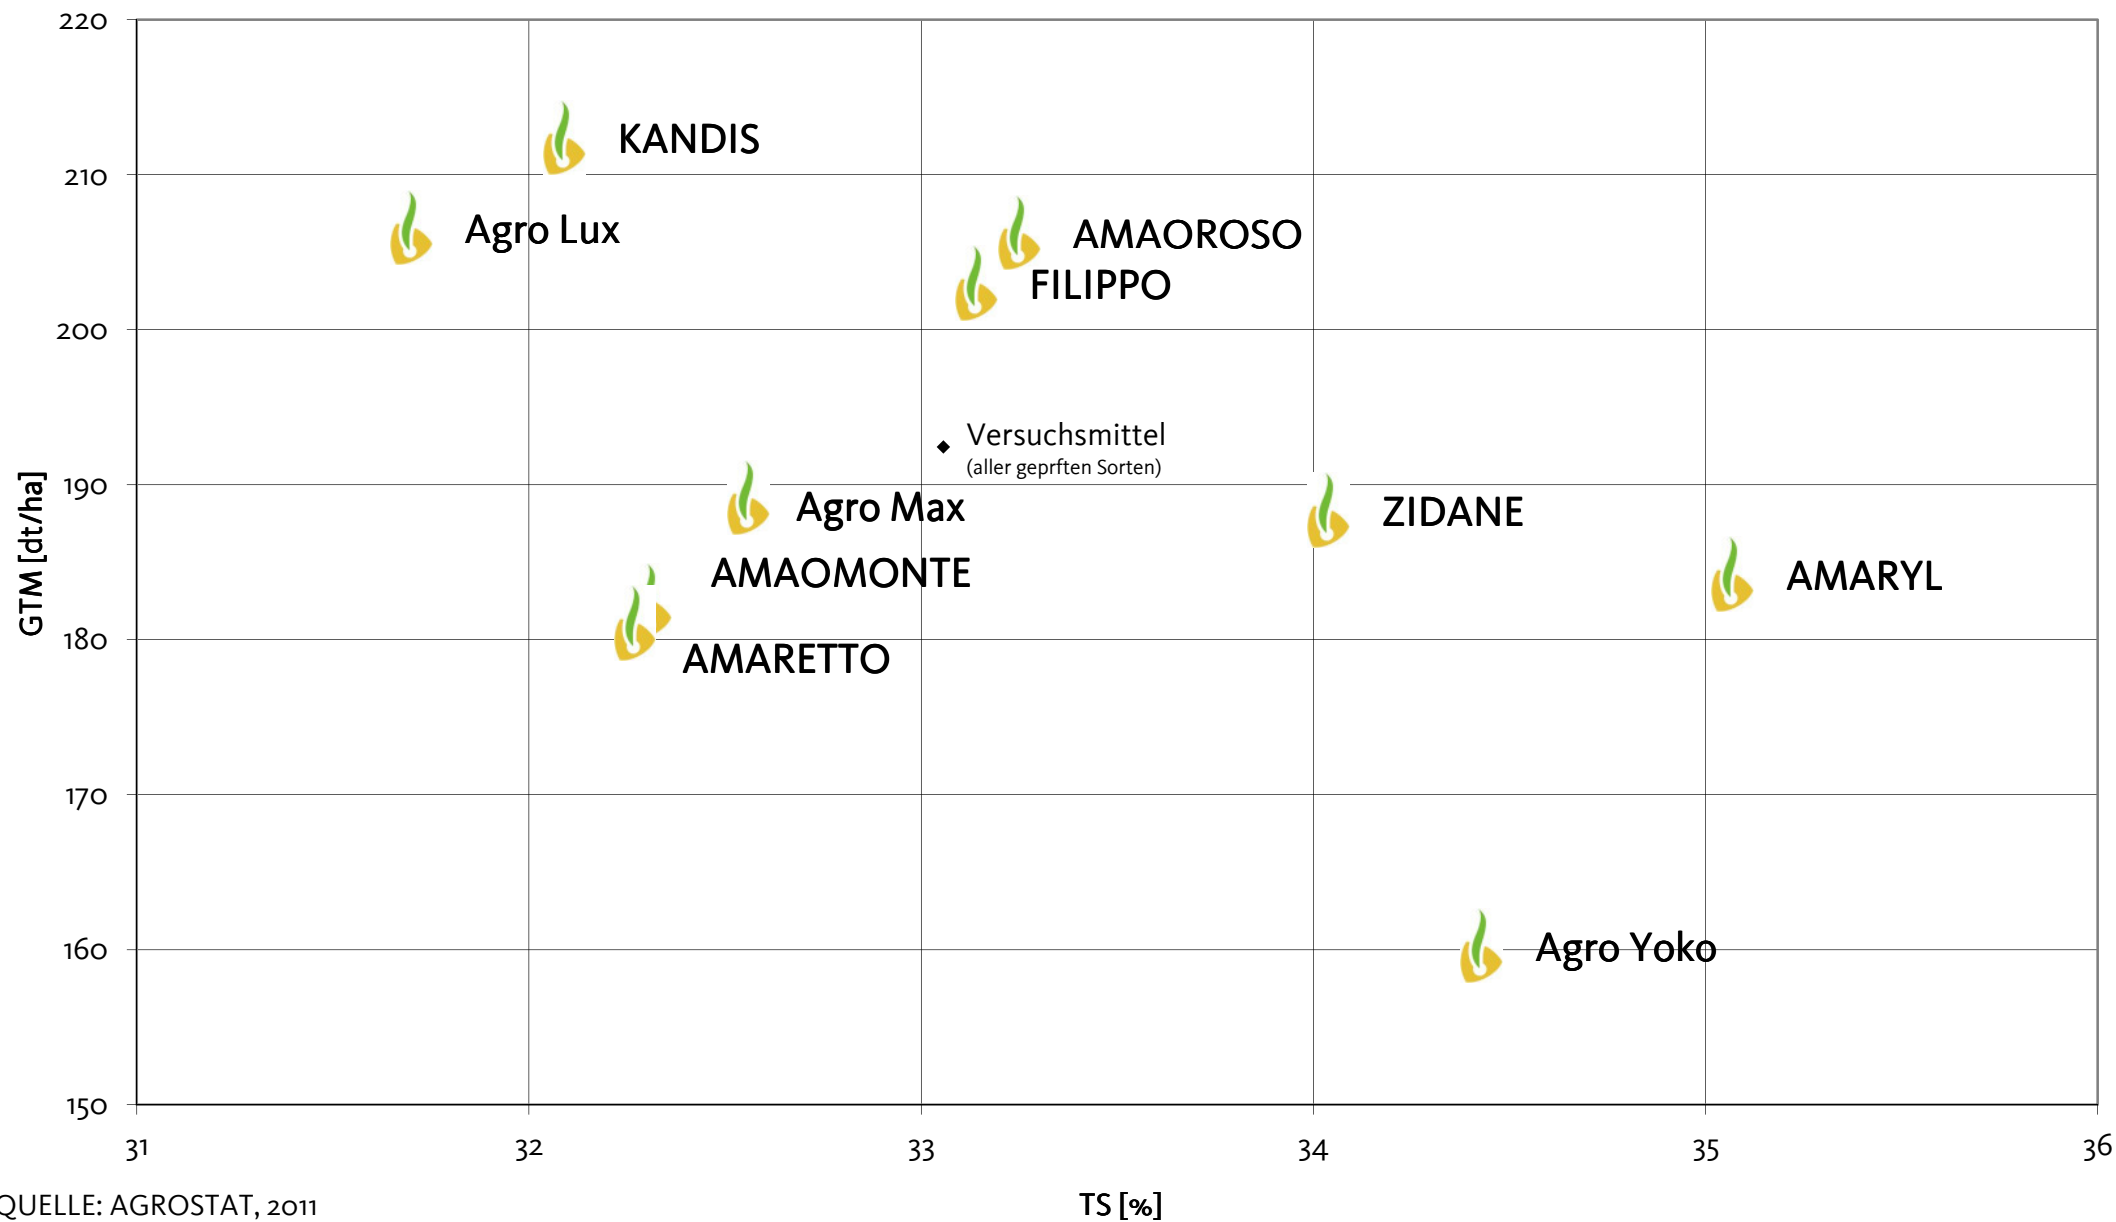

Agromais Exaktversuch Standort Bad Oldesloe Silomais, mfr 2011 (Ernte 6. Oktober 2011)

Agromais Exaktversuch Standort Bad Oldsloe
Silomais, mfr 2011 (Ernte 6. Oktober 2011)

QUELLE: AGROSTAT, 2011

Agromais Exaktversuch Standort Bad Oldesloe
Silomais, mfr 2011 (Ernte 6. Oktober 2011)