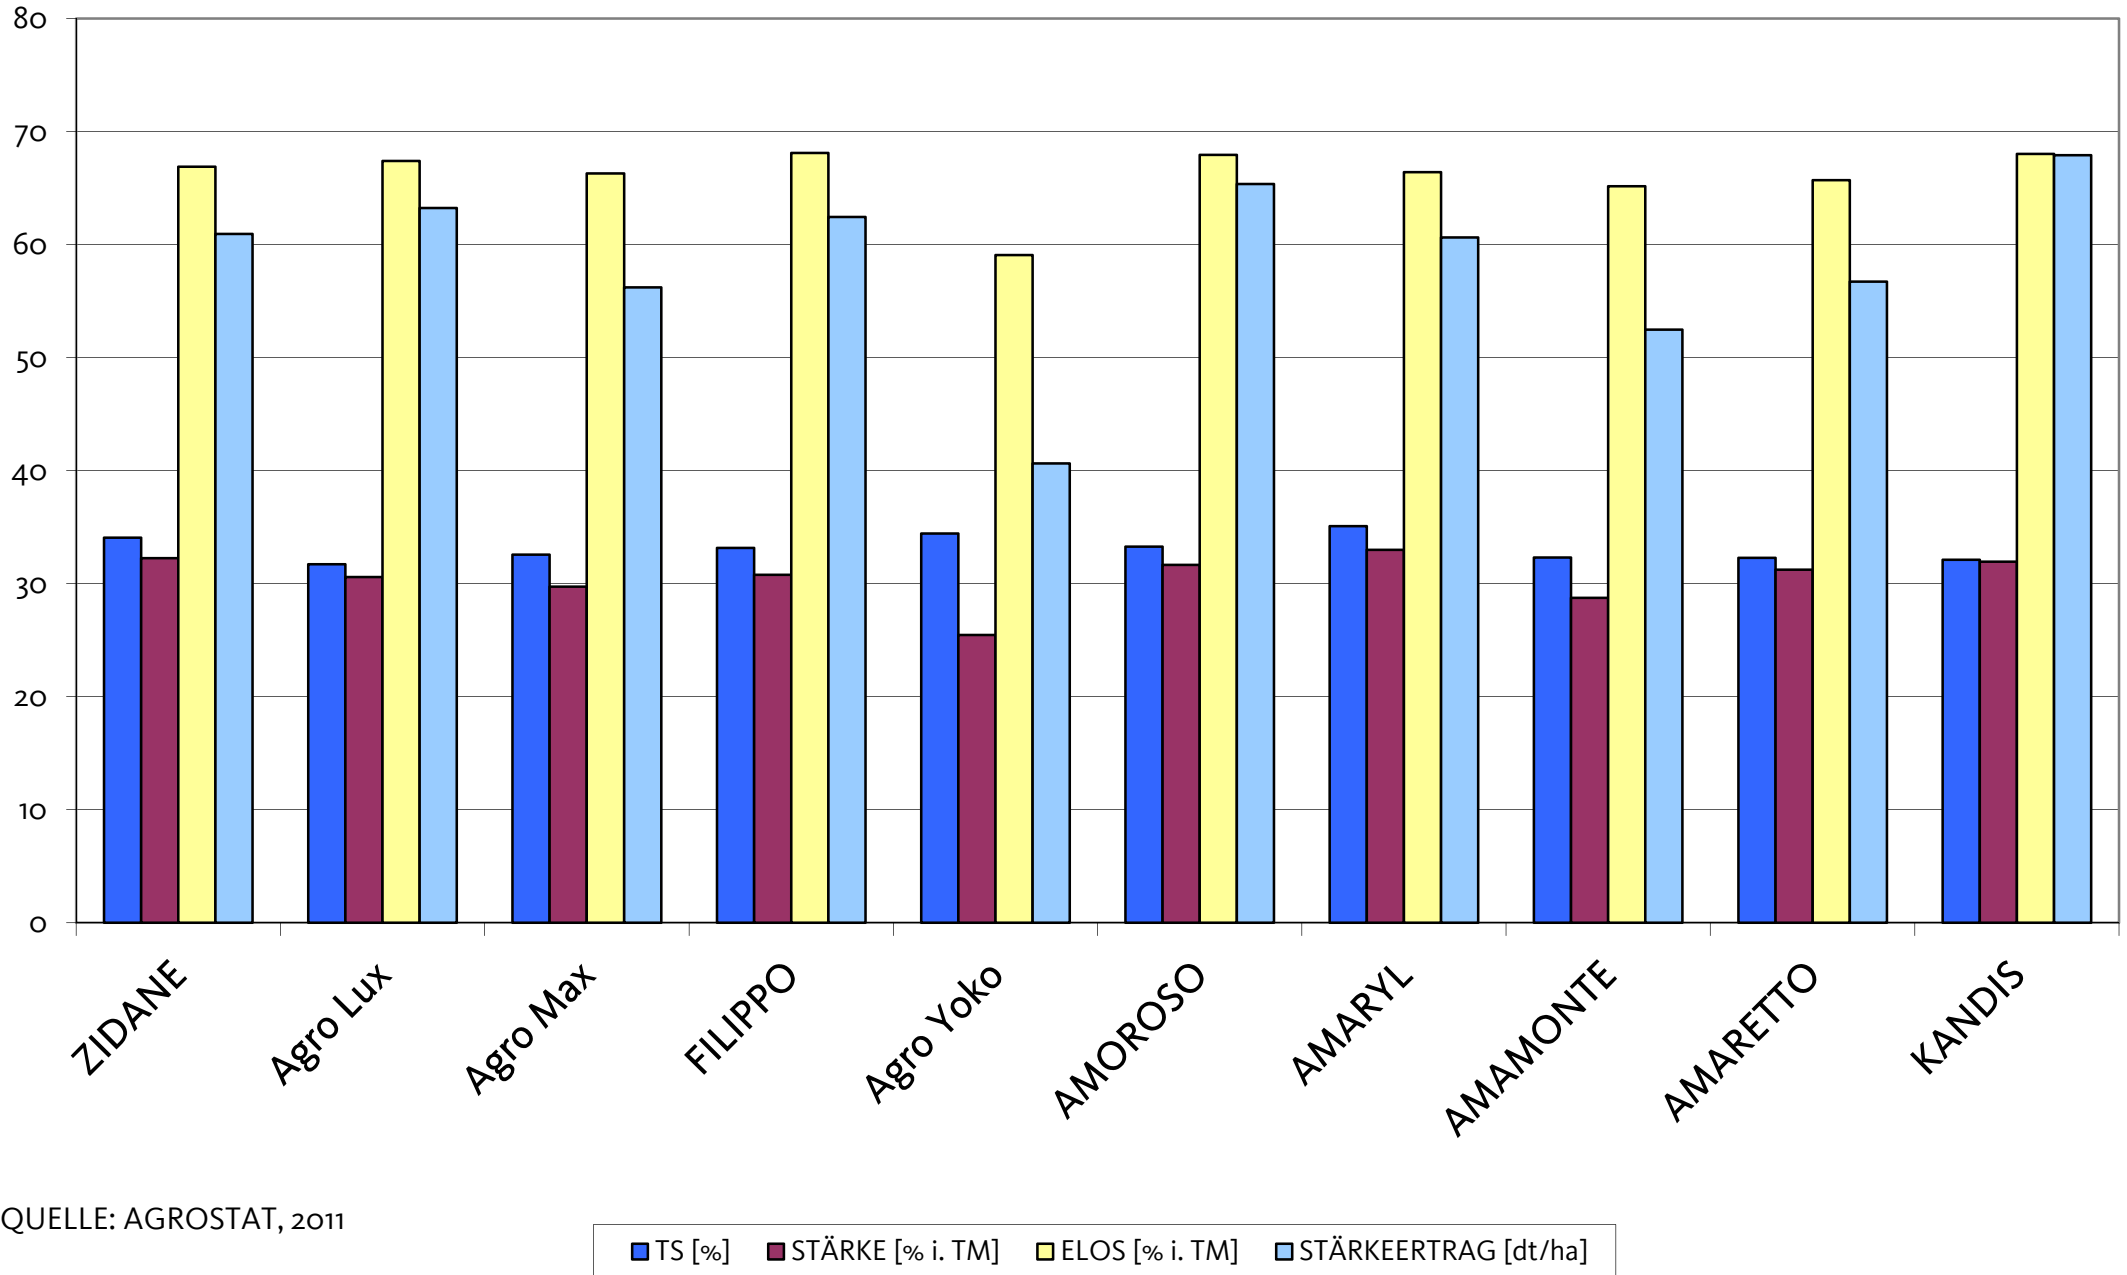

Agromais Exaktversuch Standort Bad Oldesloe Silomais, mfr 2011 (Ernte 6. Oktober 2011)

Agromais Exaktversuch Standort Bad Oldsloe
Silomais, mfr 2011 (Ernte 6. Oktober 2011)

QUELLE: AGROSTAT, 2011

Agromais Exaktversuch Standort Bad Oldesloe
Silomais, mfr 2011 (Ernte 6. Oktober 2011)