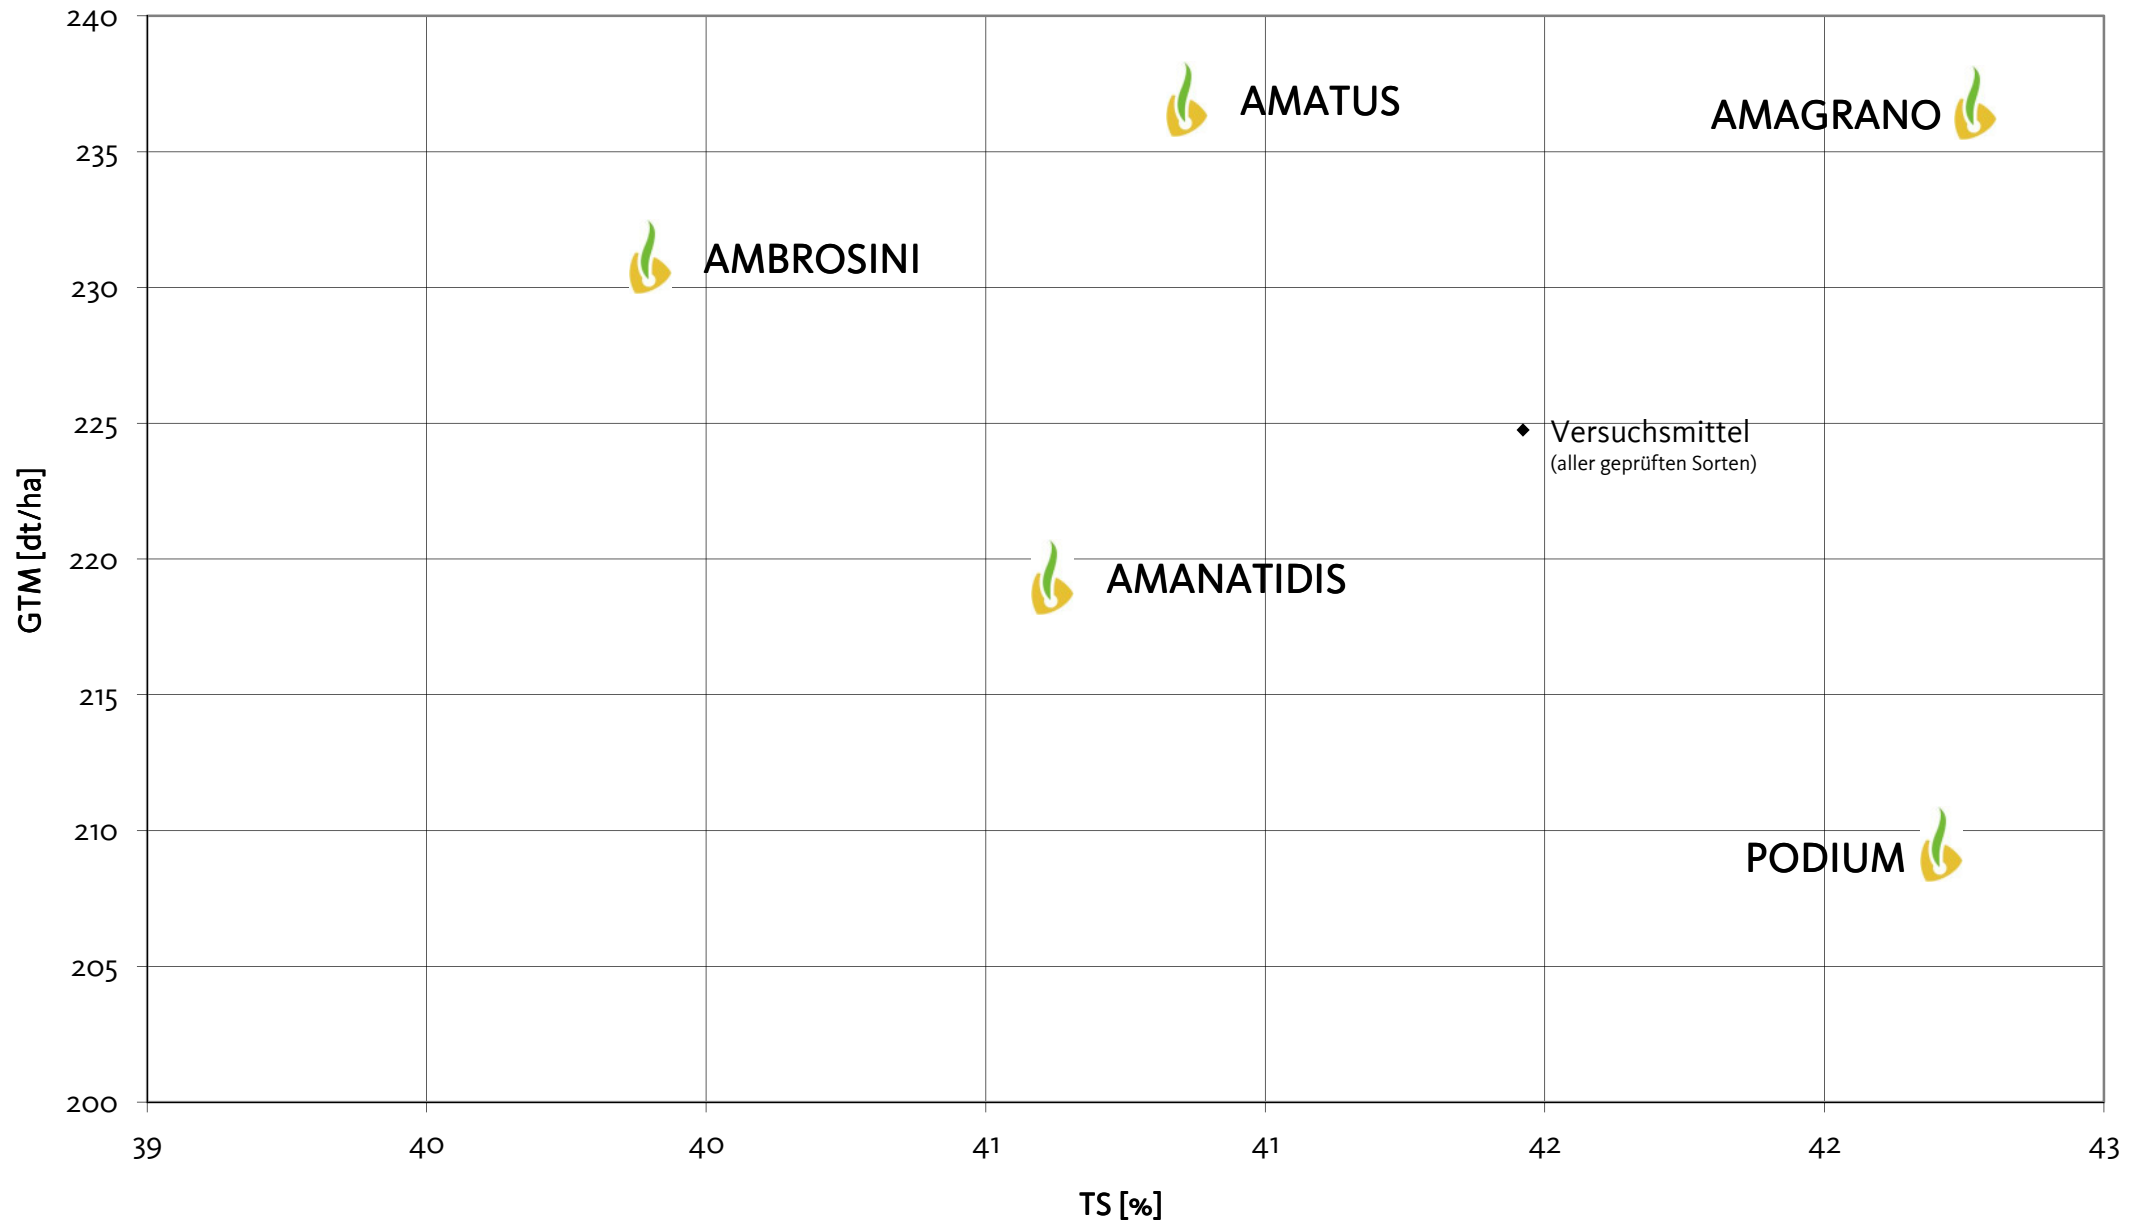

Agromais Exaktversuch Standort Neustadt-Büren  
Silomais, früh 2011 (Ernte 7. Oktober 2011)

Agromais Exaktversuch Standort Neustadt-Büren  
Silomais, früh 2011 (Ernte 7. Oktober 2011)

QUELLE: AGROSTAT, 2011

■ TS [%] ■ STÄRKE [% i. TM] ■ ELLOS [% i. TM] ■ STÄRKEERTRAG [dt/ha]

Agromais Exaktversuch Standort Neustadt-Büren  
Silomais, früh 2011 (Ernte 7. Oktober 2011)

QUELLE: AGROSTAT, 2011