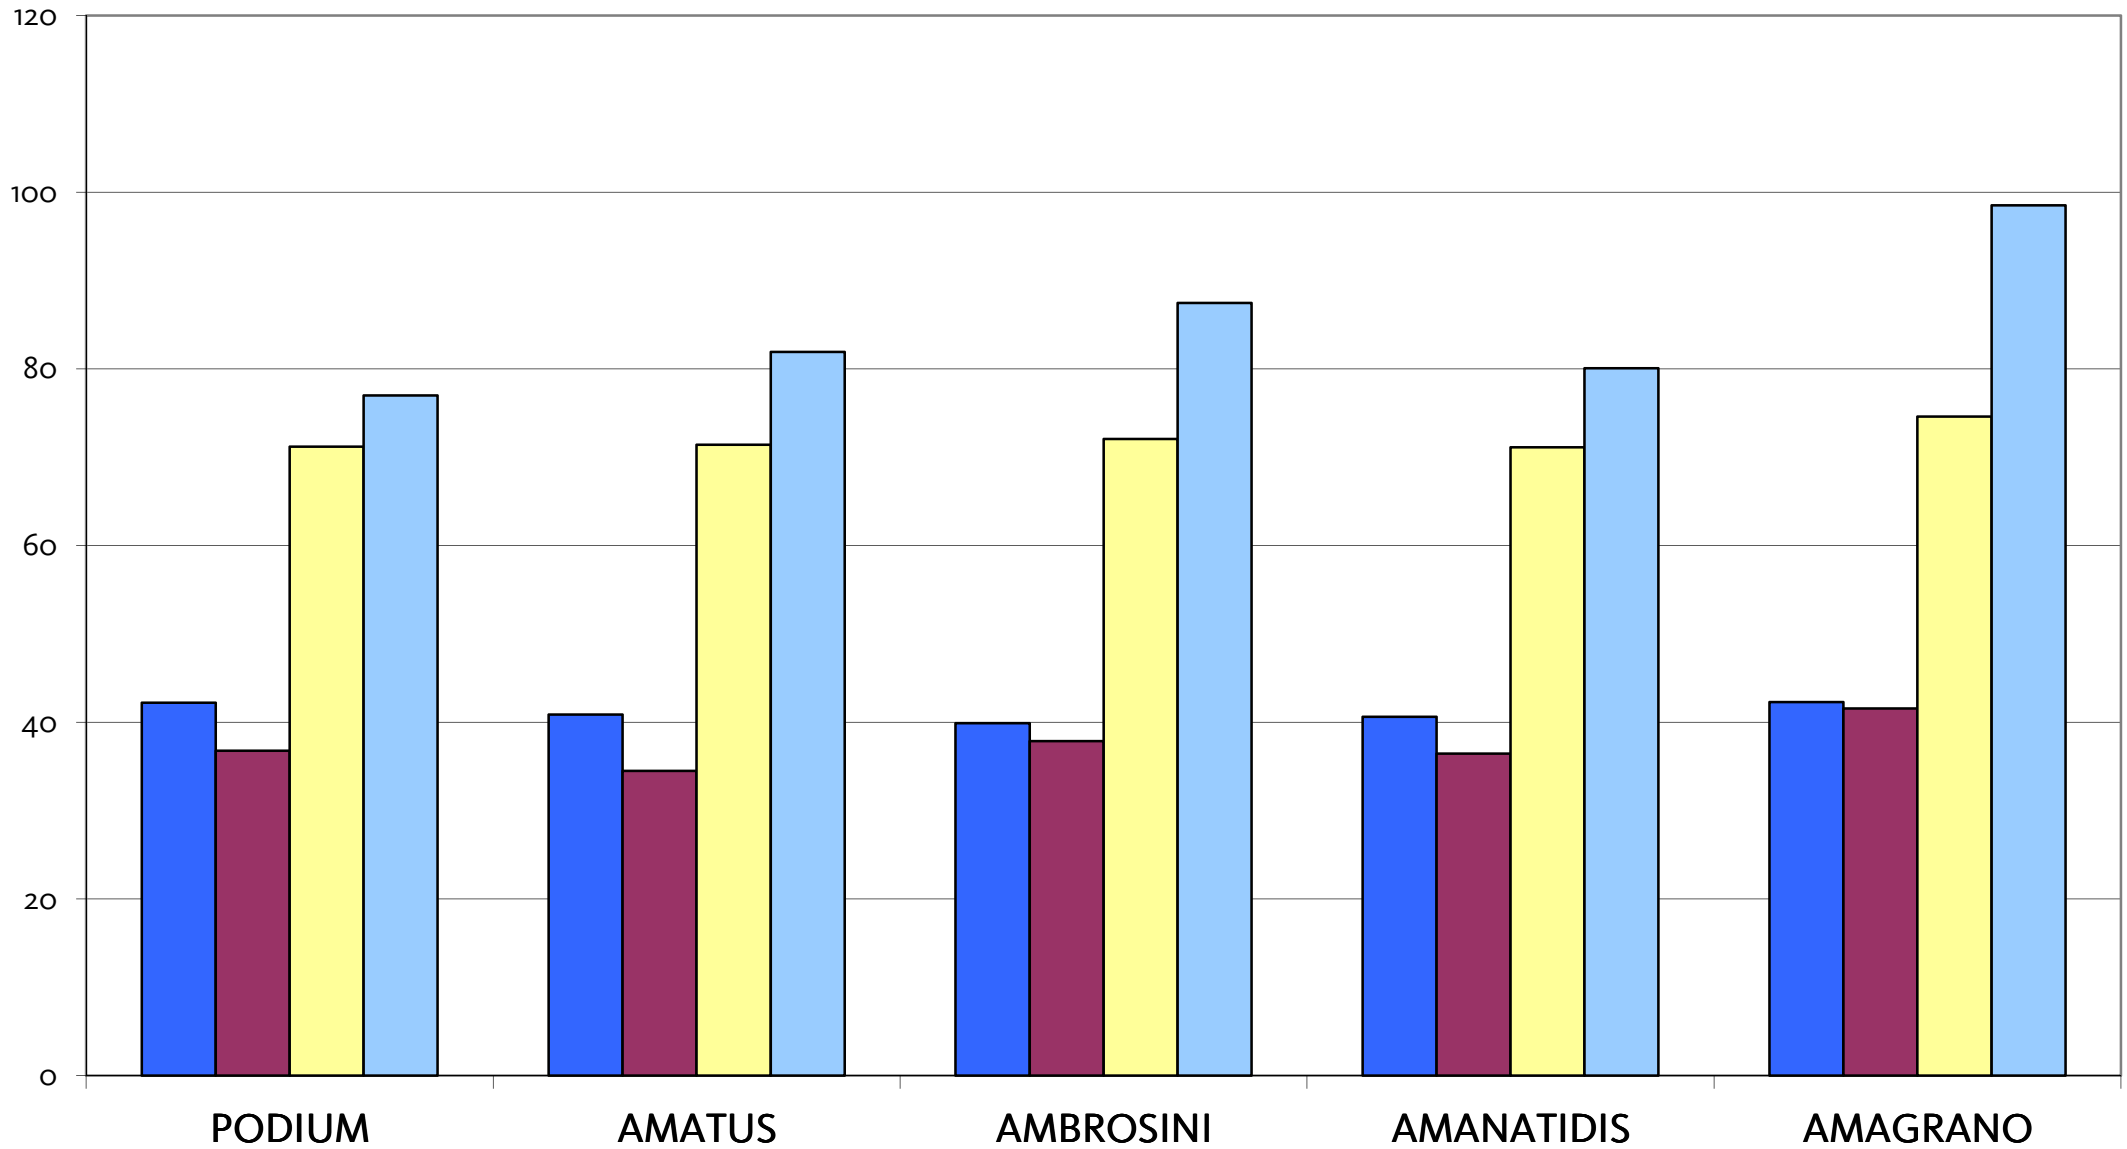

Agromais Exaktversuch Standort Neustadt-Büren  
Silomais, früh 2011 (Ernte 7. Oktober 2011)

Agromais Exaktversuch Standort Neustadt-Büren  
Silomais, früh 2011 (Ernte 7. Oktober 2011)

QUELLE: AGROSTAT, 2011

■ TS [%] ■ STÄRKE [% i. TM] ■ ELLOS [% i. TM] ■ STÄRKEERTRAG [dt/ha]

Agromais Exaktversuch Standort Neustadt-Büren  
Silomais, früh 2011 (Ernte 7. Oktober 2011)

QUELLE: AGROSTAT, 2011