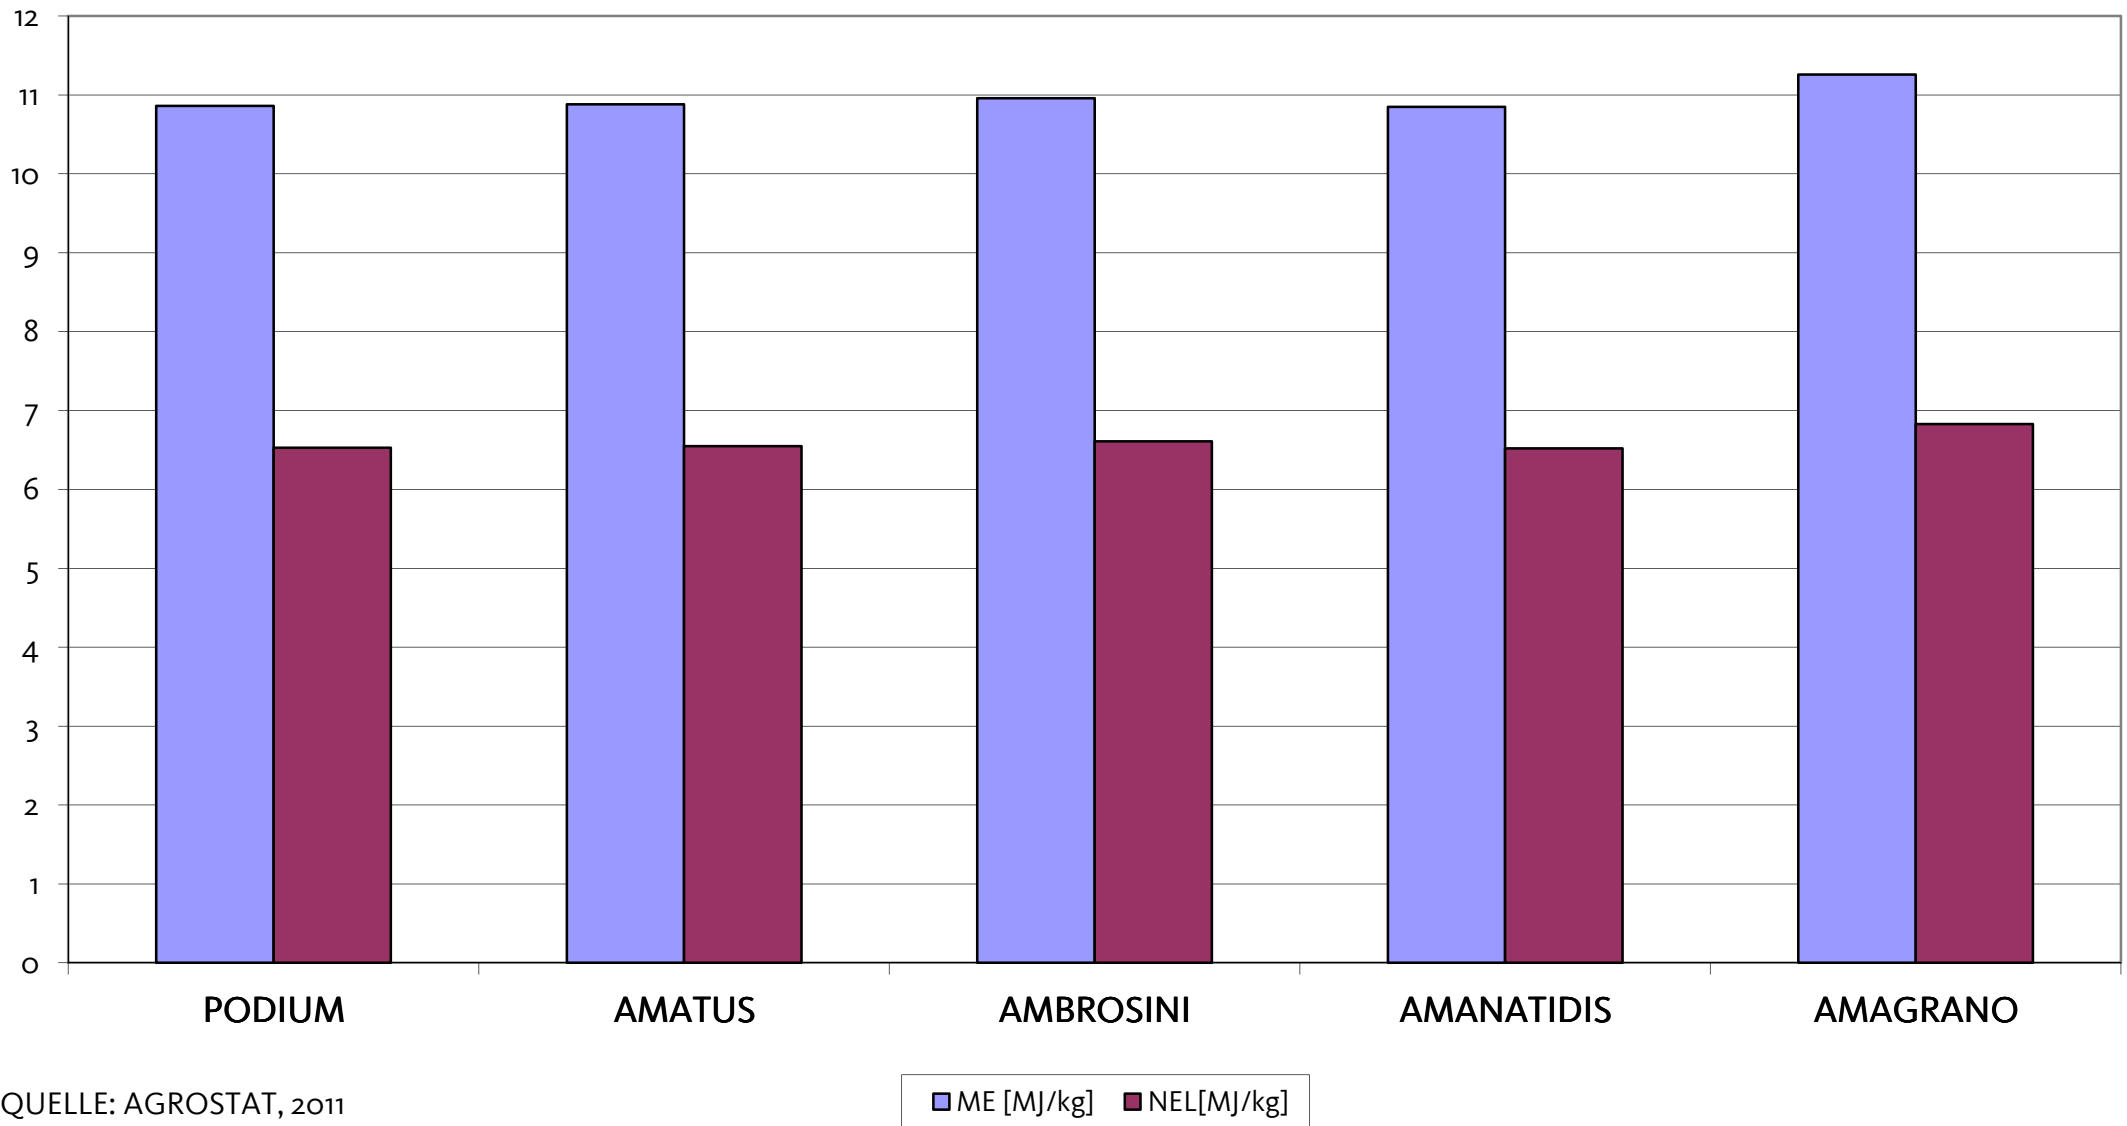

Agromais Exaktversuch Standort Neustadt-Büren  
Silomais, früh 2011 (Ernte 7. Oktober 2011)

Agromais Exaktversuch Standort Neustadt-Büren  
Silomais, früh 2011 (Ernte 7. Oktober 2011)

QUELLE: AGROSTAT, 2011

■ TS [%] ■ STÄRKE [% i. TM] ■ ELLOS [% i. TM] ■ STÄRKEERTRAG [dt/ha]

Agromais Exaktversuch Standort Neustadt-Büren  
Silomais, früh 2011 (Ernte 7. Oktober 2011)

QUELLE: AGROSTAT, 2011