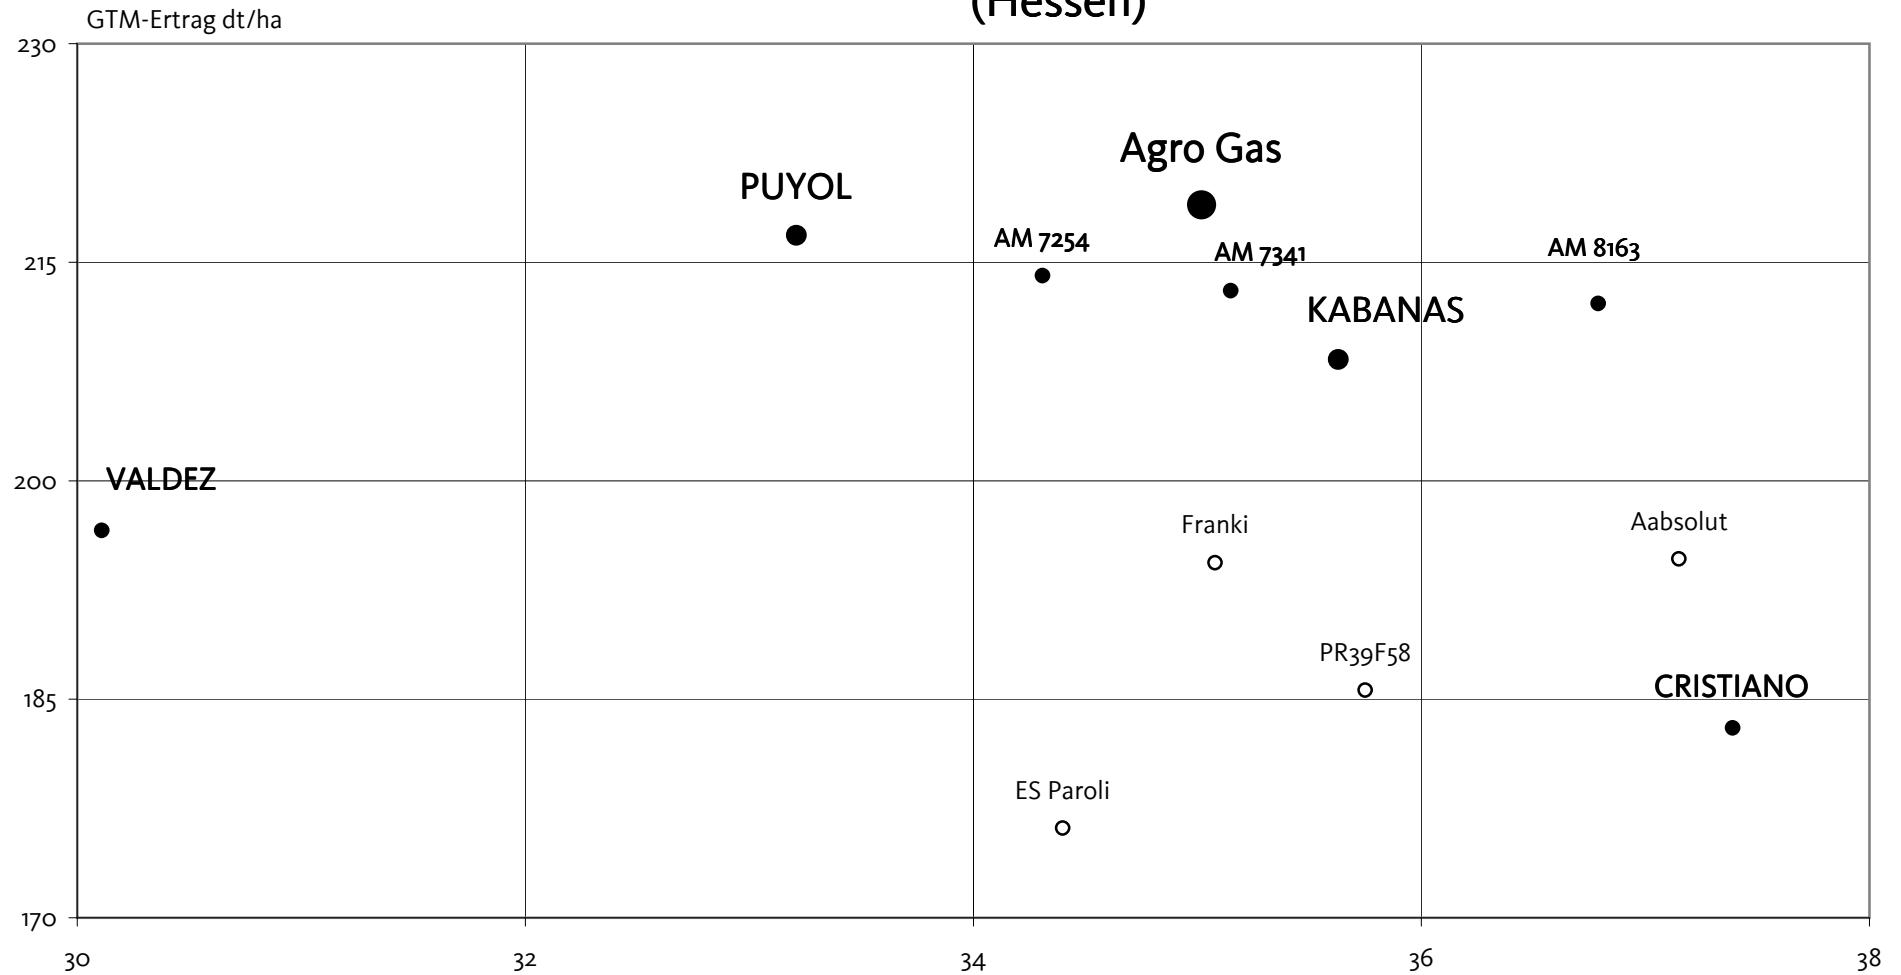

Agromais-Versuch Silomais spät, Hofgeismar 2009 (Hessen)

Quelle: AGROSTAT, Gesellschaft für landwirtschaftliches Versuchswesen mbH, 2009

TS-Gesamt in %