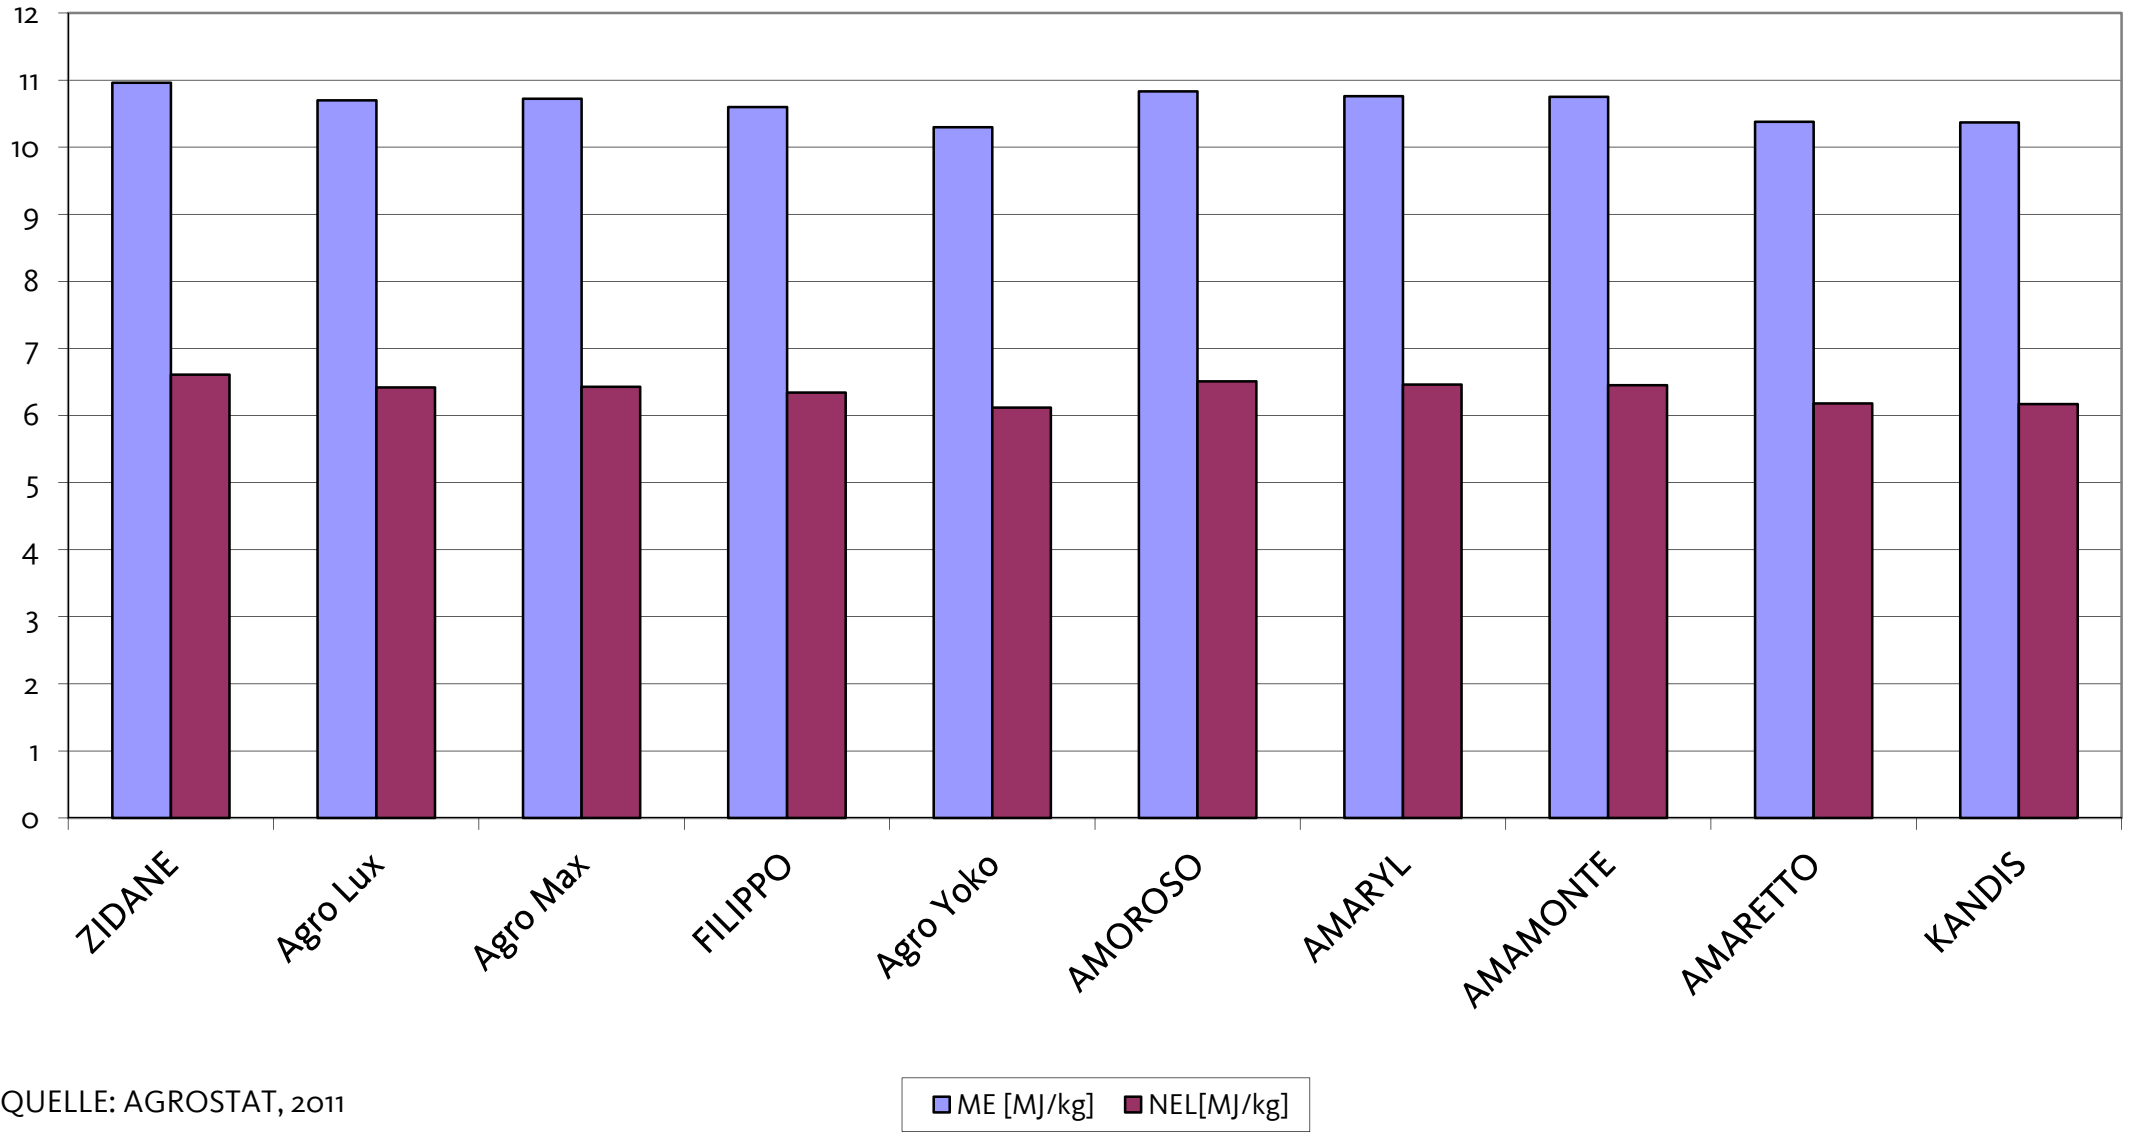

Agromais Exaktversuch Standort Schnabelwaid
Silomais, mfr 2011 (Ernte 28. September 2011)

QUELLE: AGROSTAT, 2011