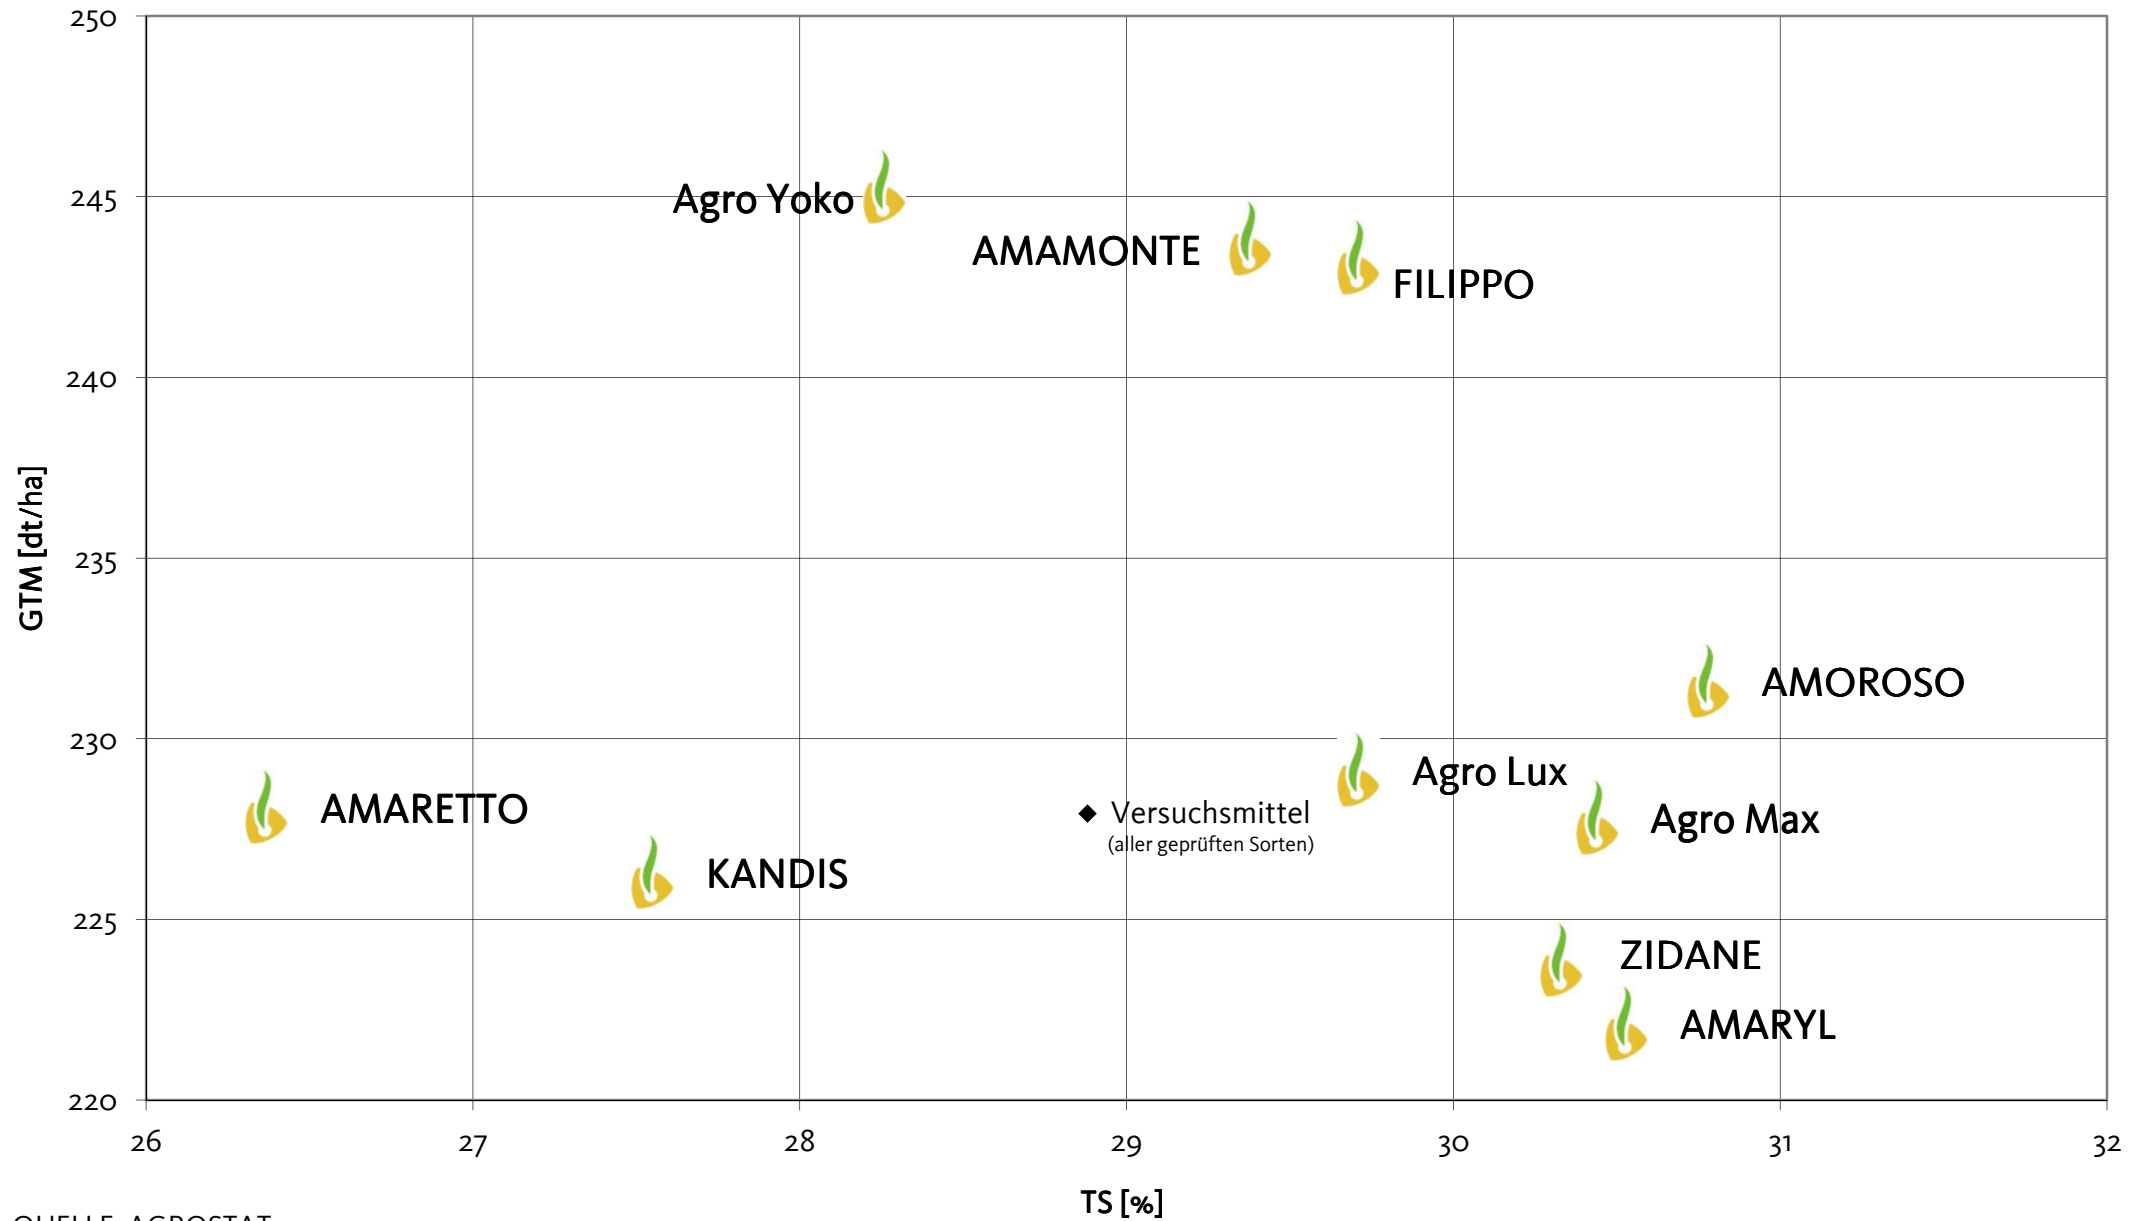

Agromais Exaktversuch Standort Schnabelwaid
Silomais, mfr 2011 (Ernte 28. September 2011)

QUELLE: AGROSTAT, 2011