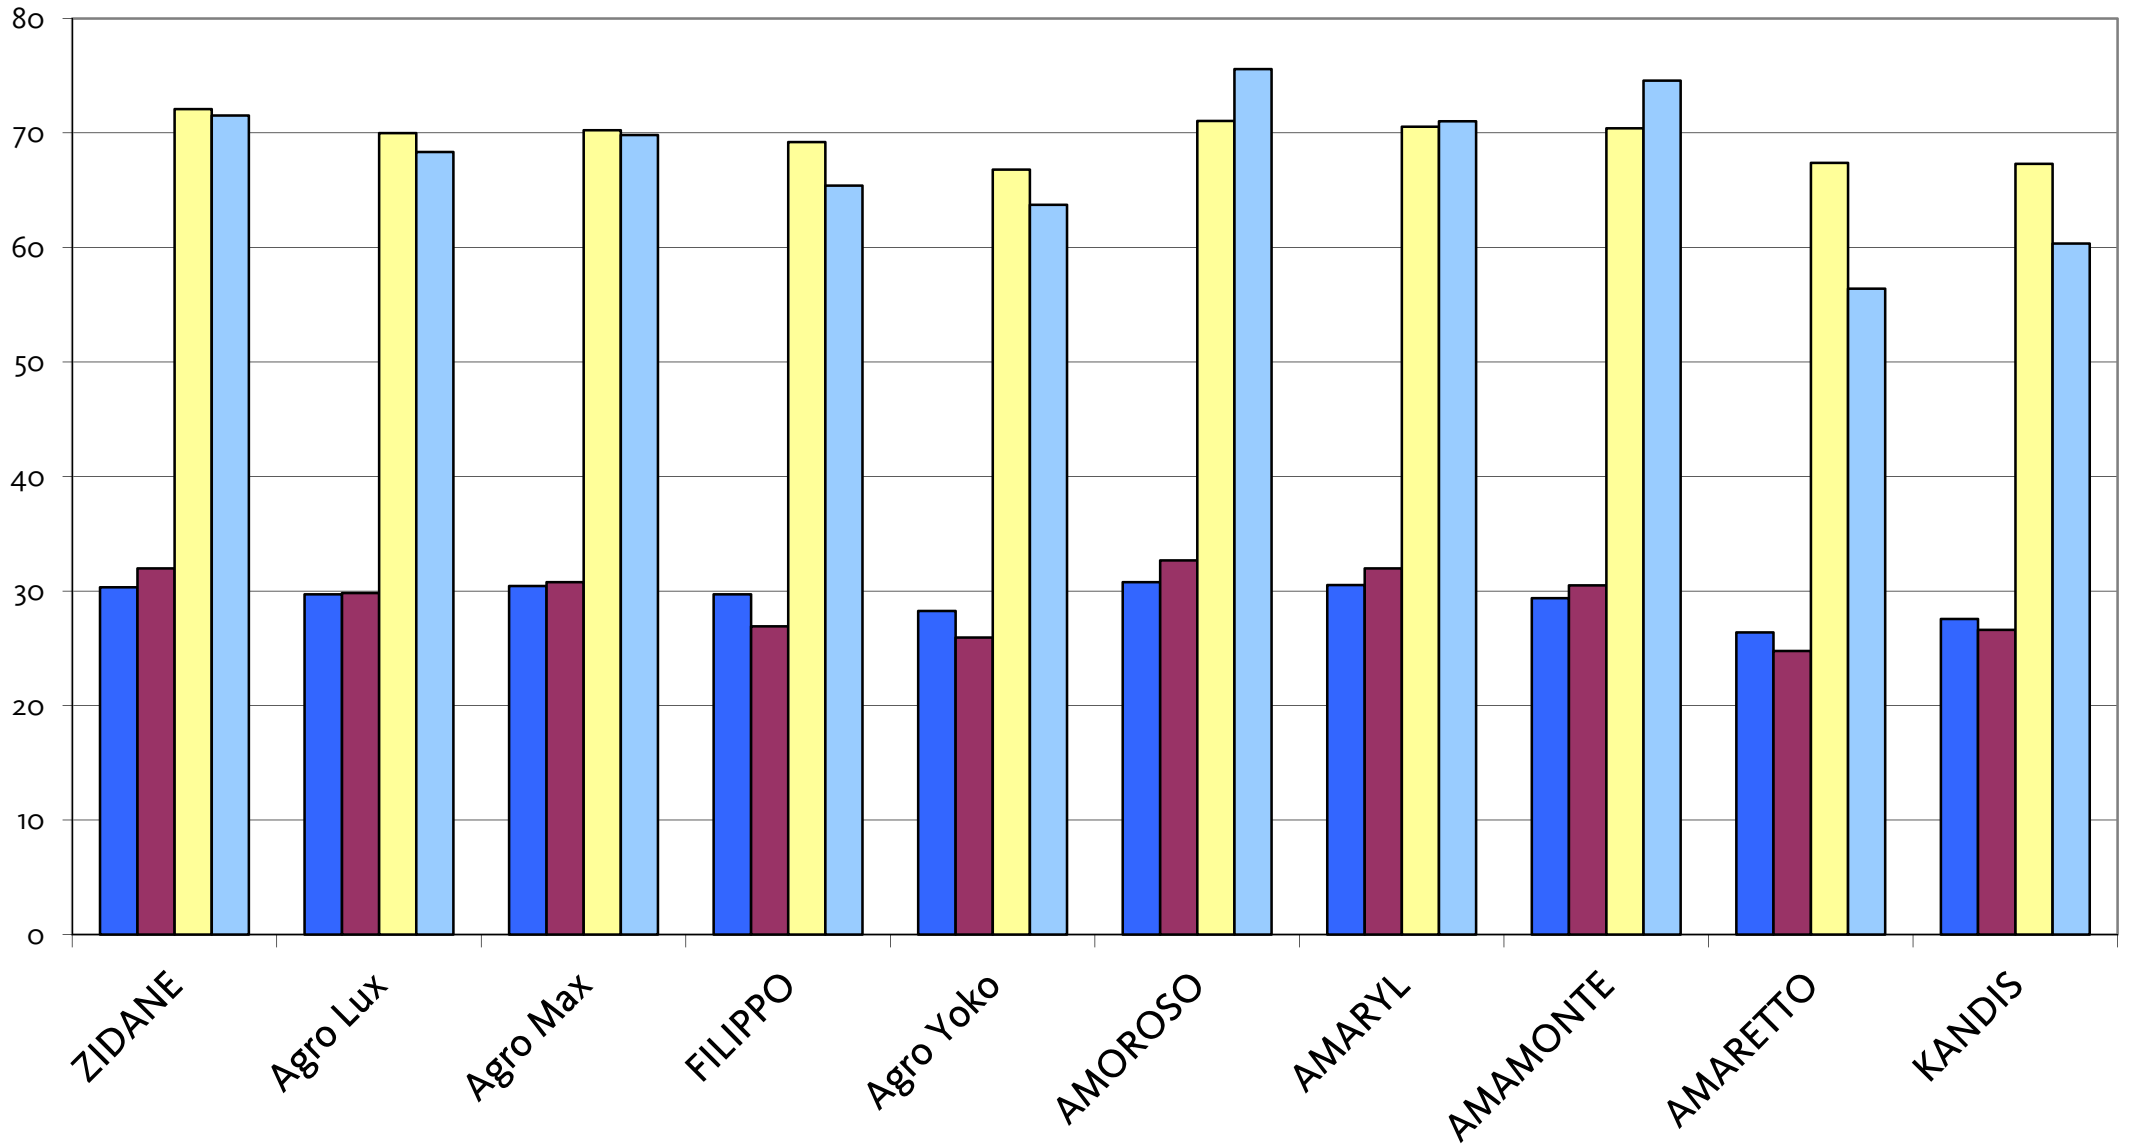

Agromais Exaktversuch Standort Schnabelwaid
Silomais, mfr 2011 (Ernte 28. September 2011)

QUELLE: AGROSTAT, 2011