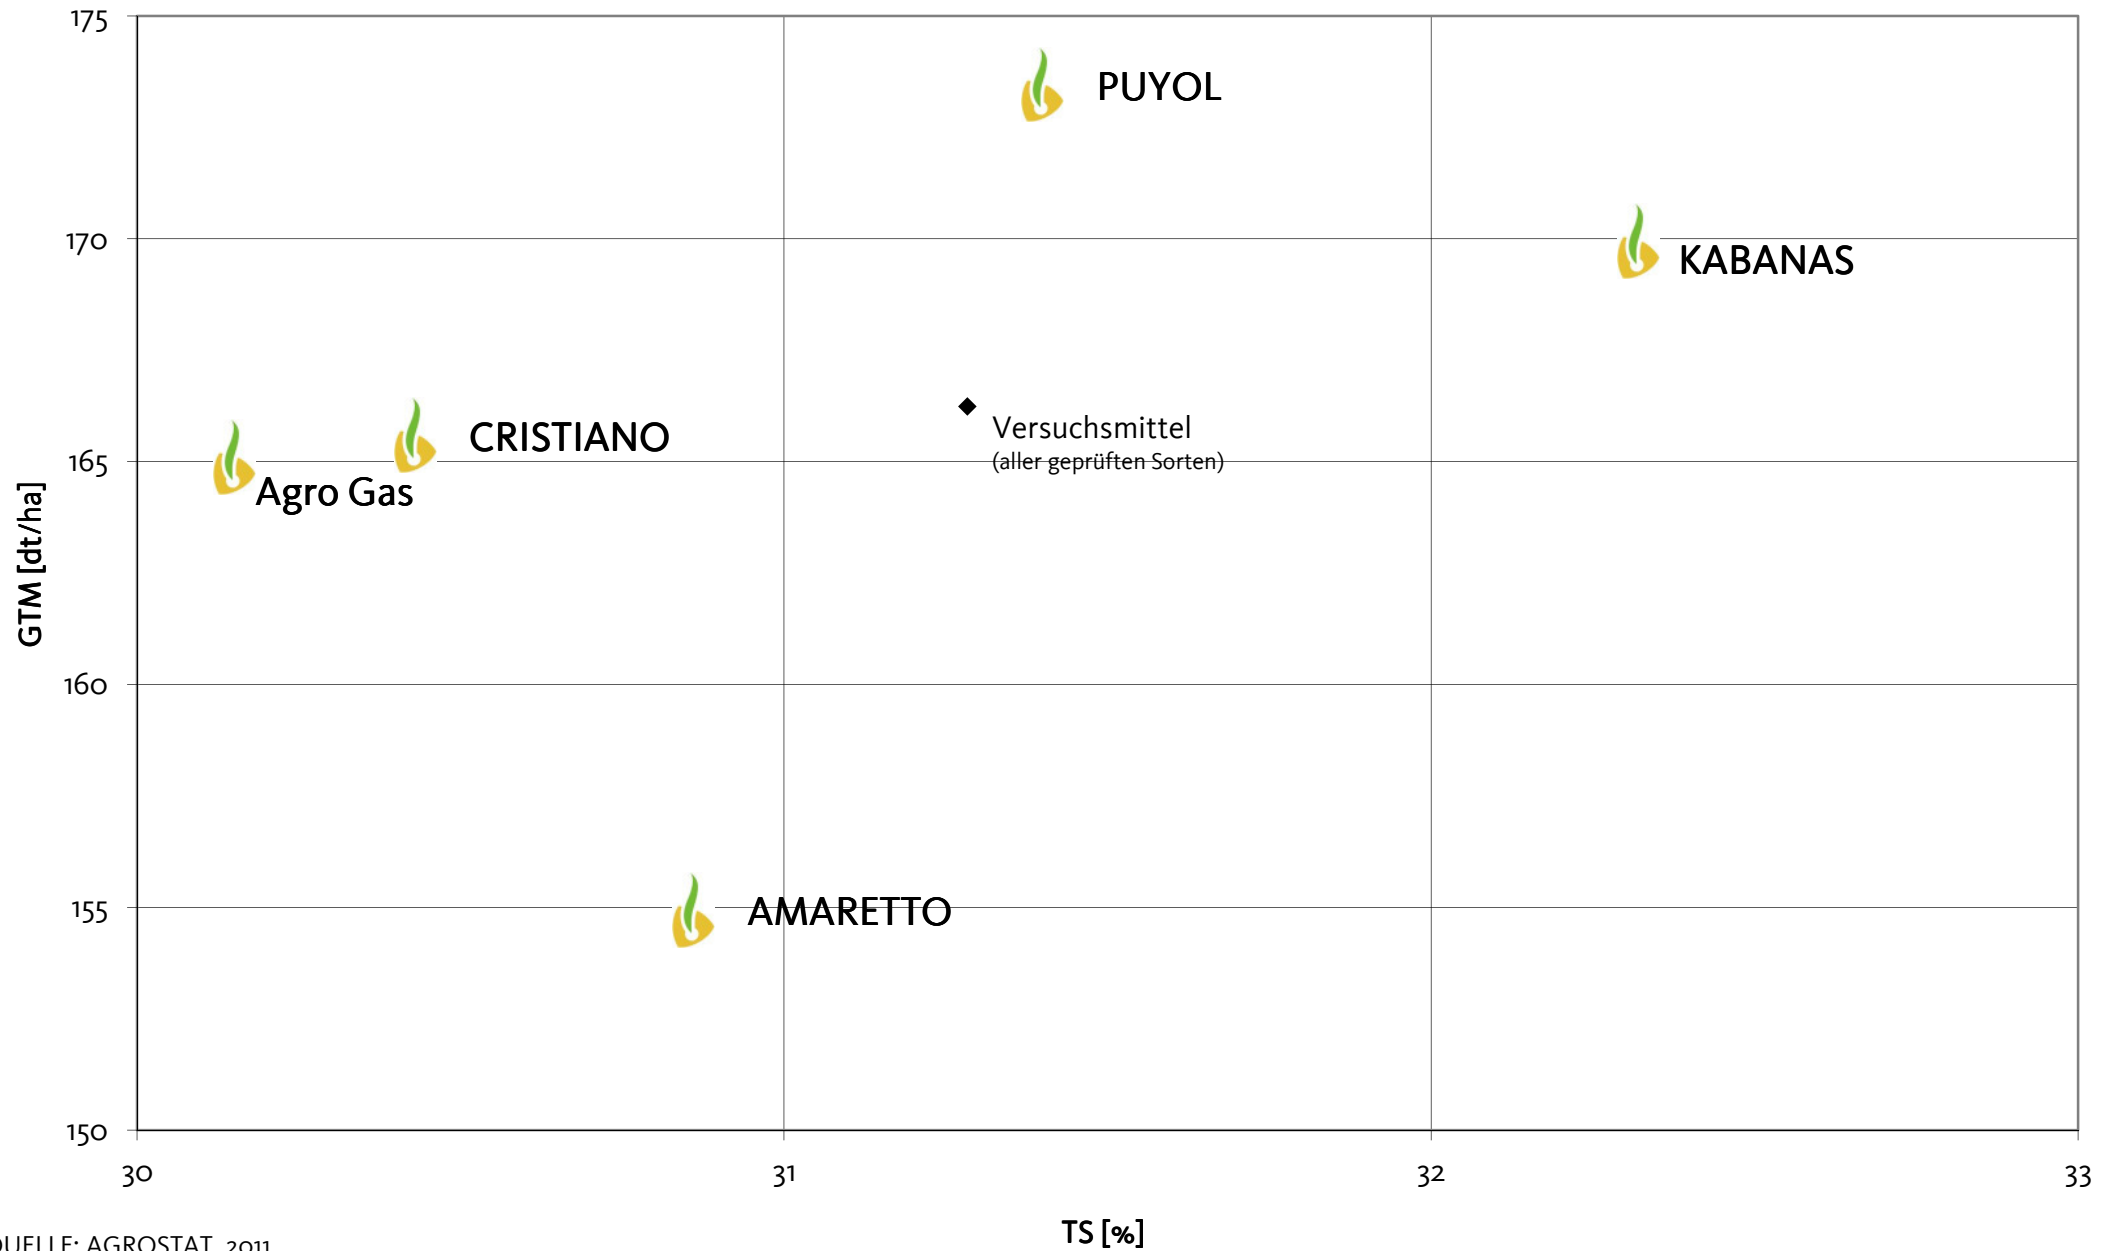

Agromais Exaktversuch Standort Wittstock
Silomais, msp 2011 (Ernte 13. September 2011)

QUELLE: AGROSTAT, 2011