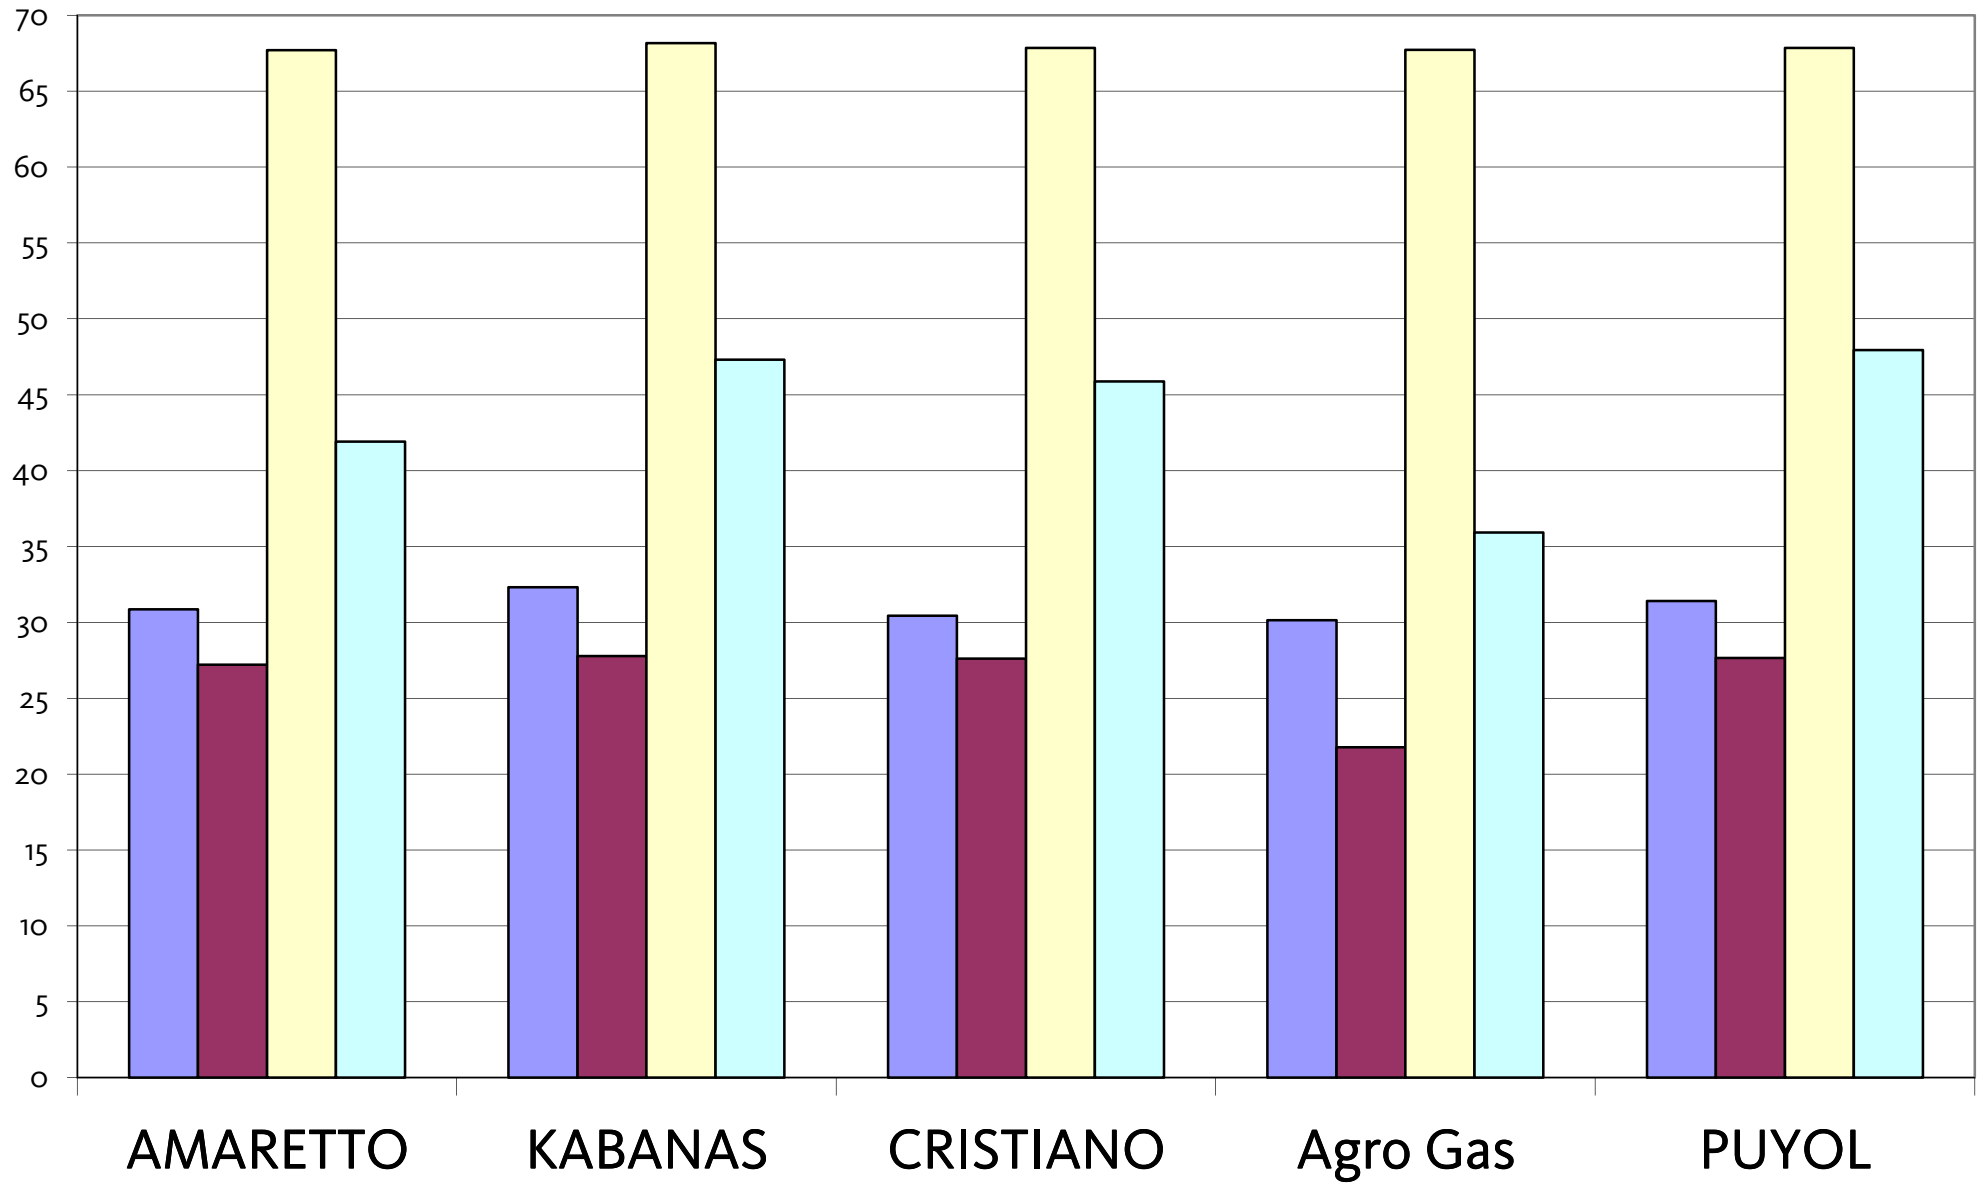

Agromais Exaktversuch Standort Wittstock
Silomais, msp 2011 (Ernte 13. September 2011)

QUELLE: AGROSTAT, 2011