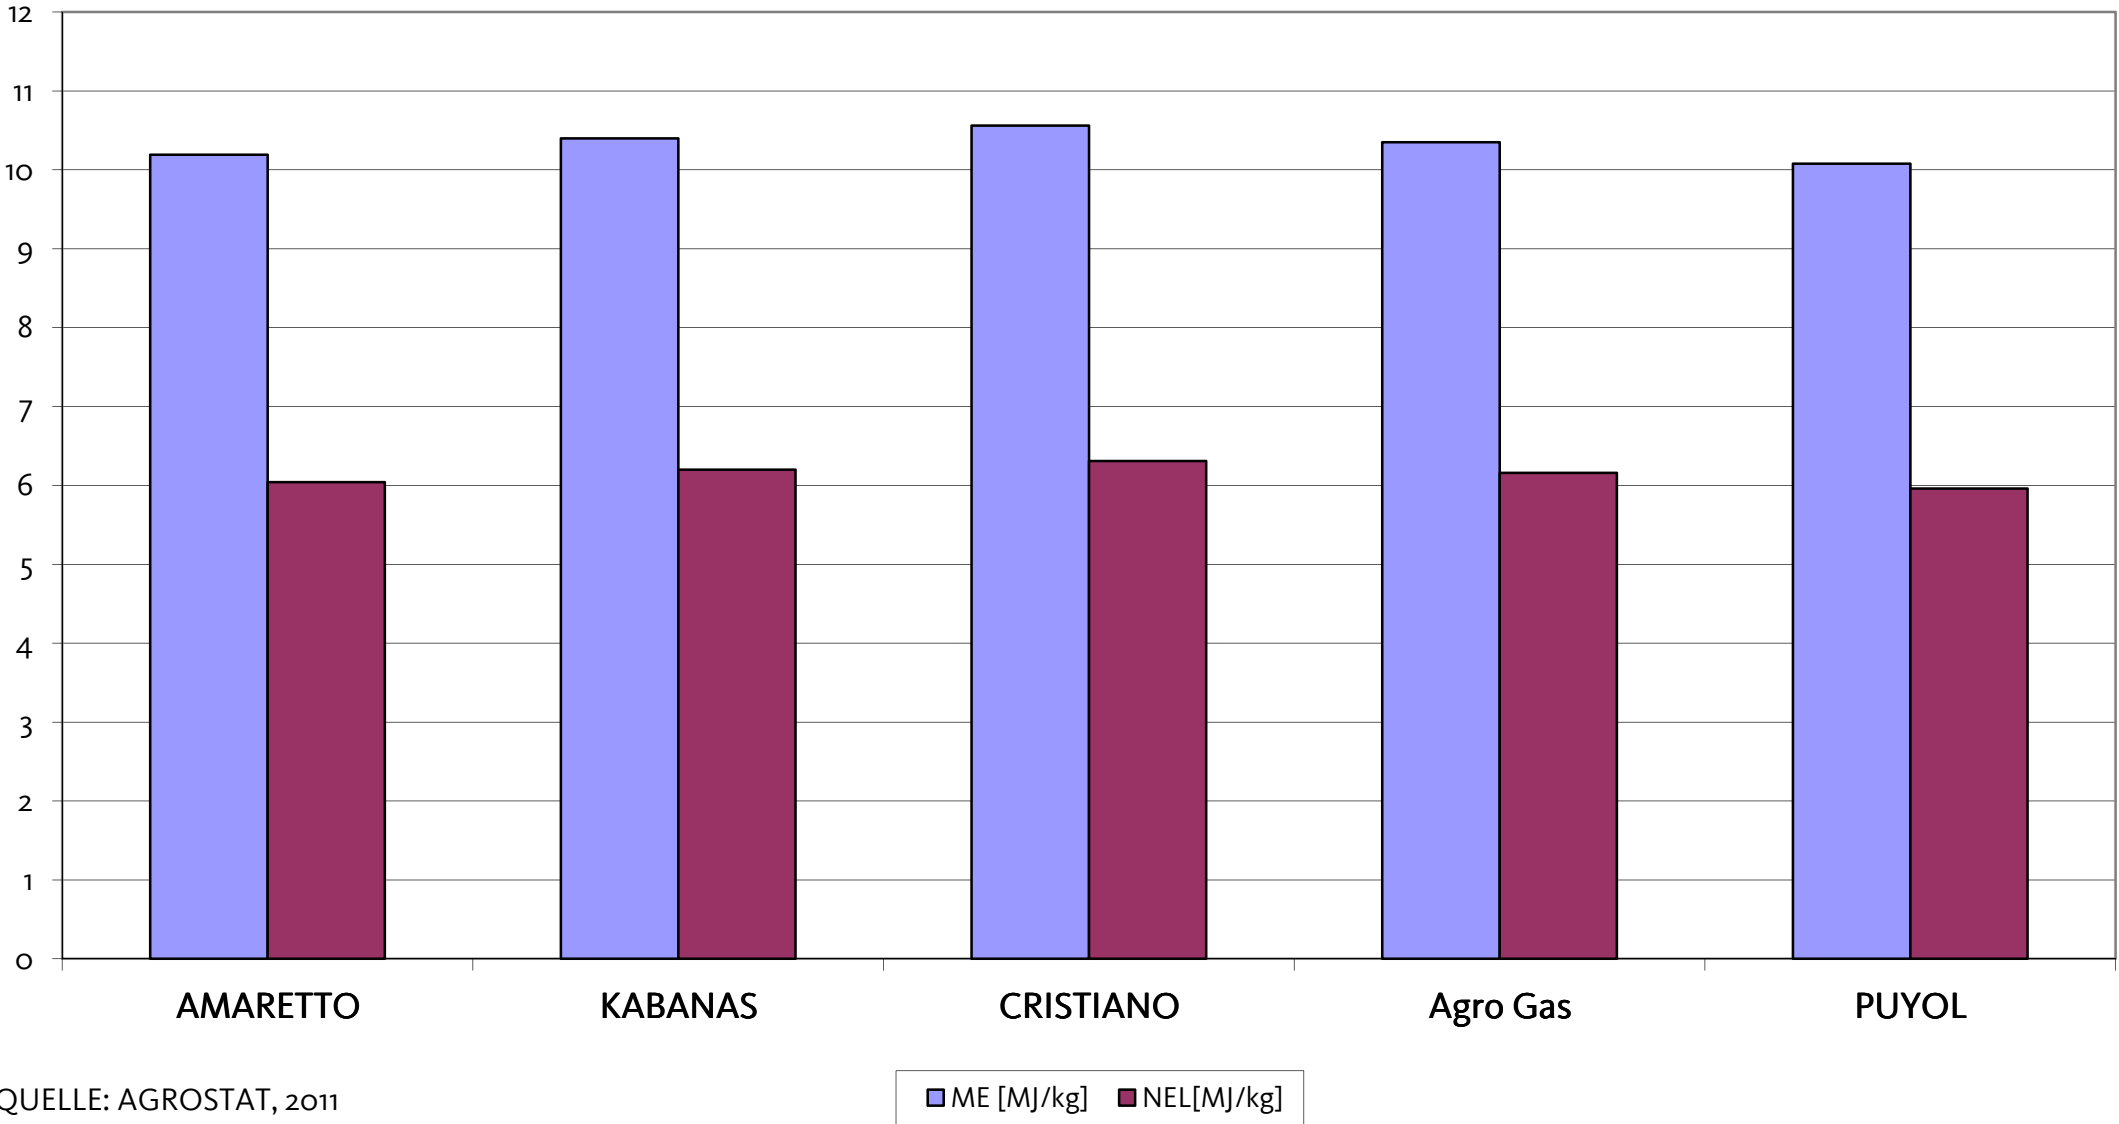

Agromais Exaktversuch Standort Aurich-Walle
Silomais, msp 2011 (Ernte 27. September 2011)

Agromais Exaktversuch Standort Aurich-Walle
Silomais, msp 2011 (Ernte 27. September 2011)

QUELLE: AGROSTAT, 2011