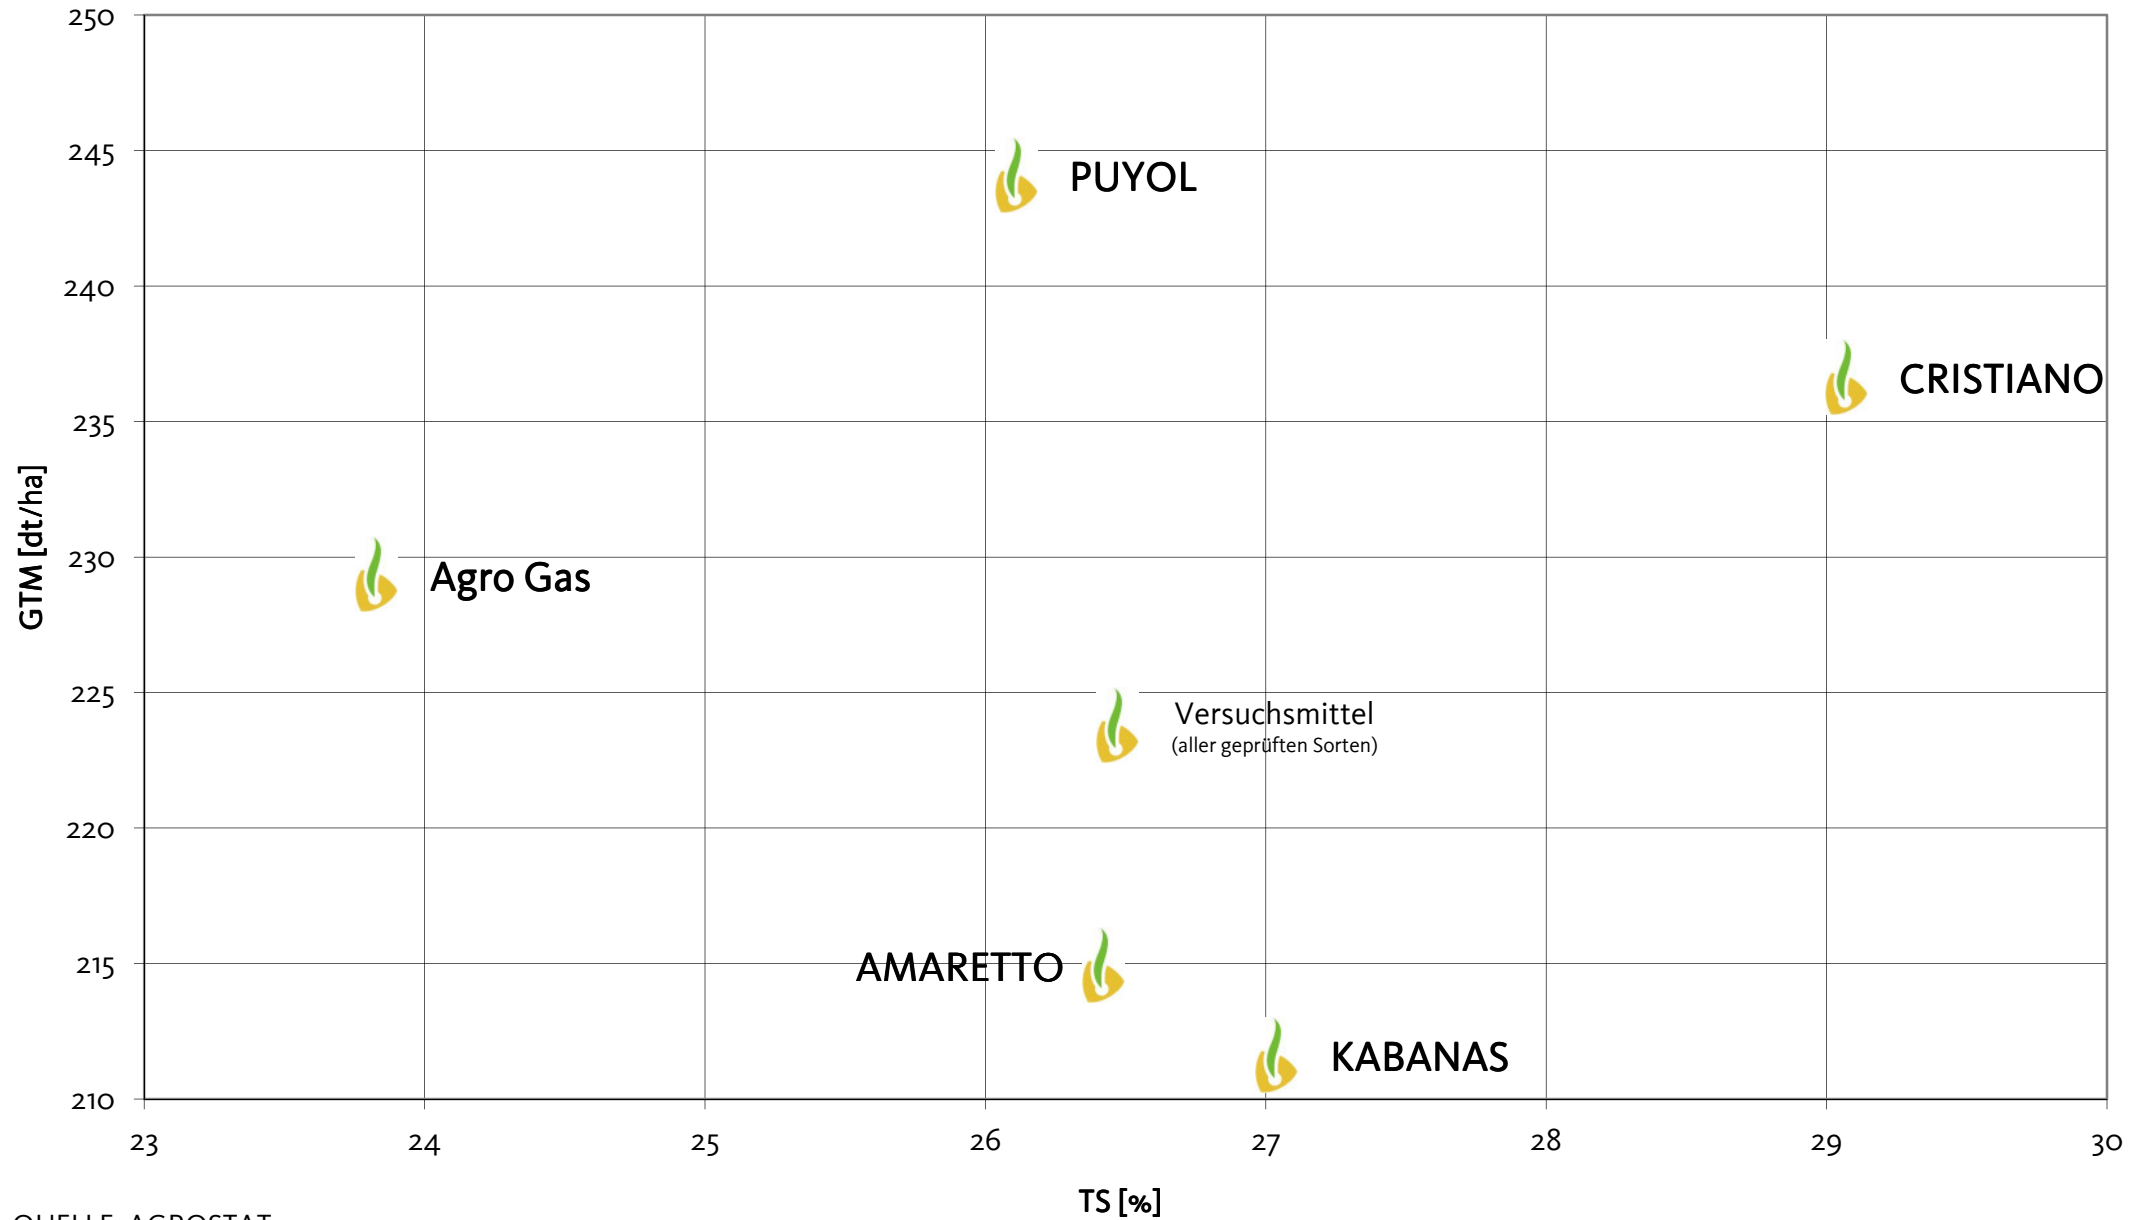

Agromais Exaktversuch Standort Aurich-Walle
Silomais, msp 2011 (Ernte 27. September 2011)

Agromais Exaktversuch Standort Aurich-Walle
Silomais, msp 2011 (Ernte 27. September 2011)

QUELLE: AGROSTAT, 2011