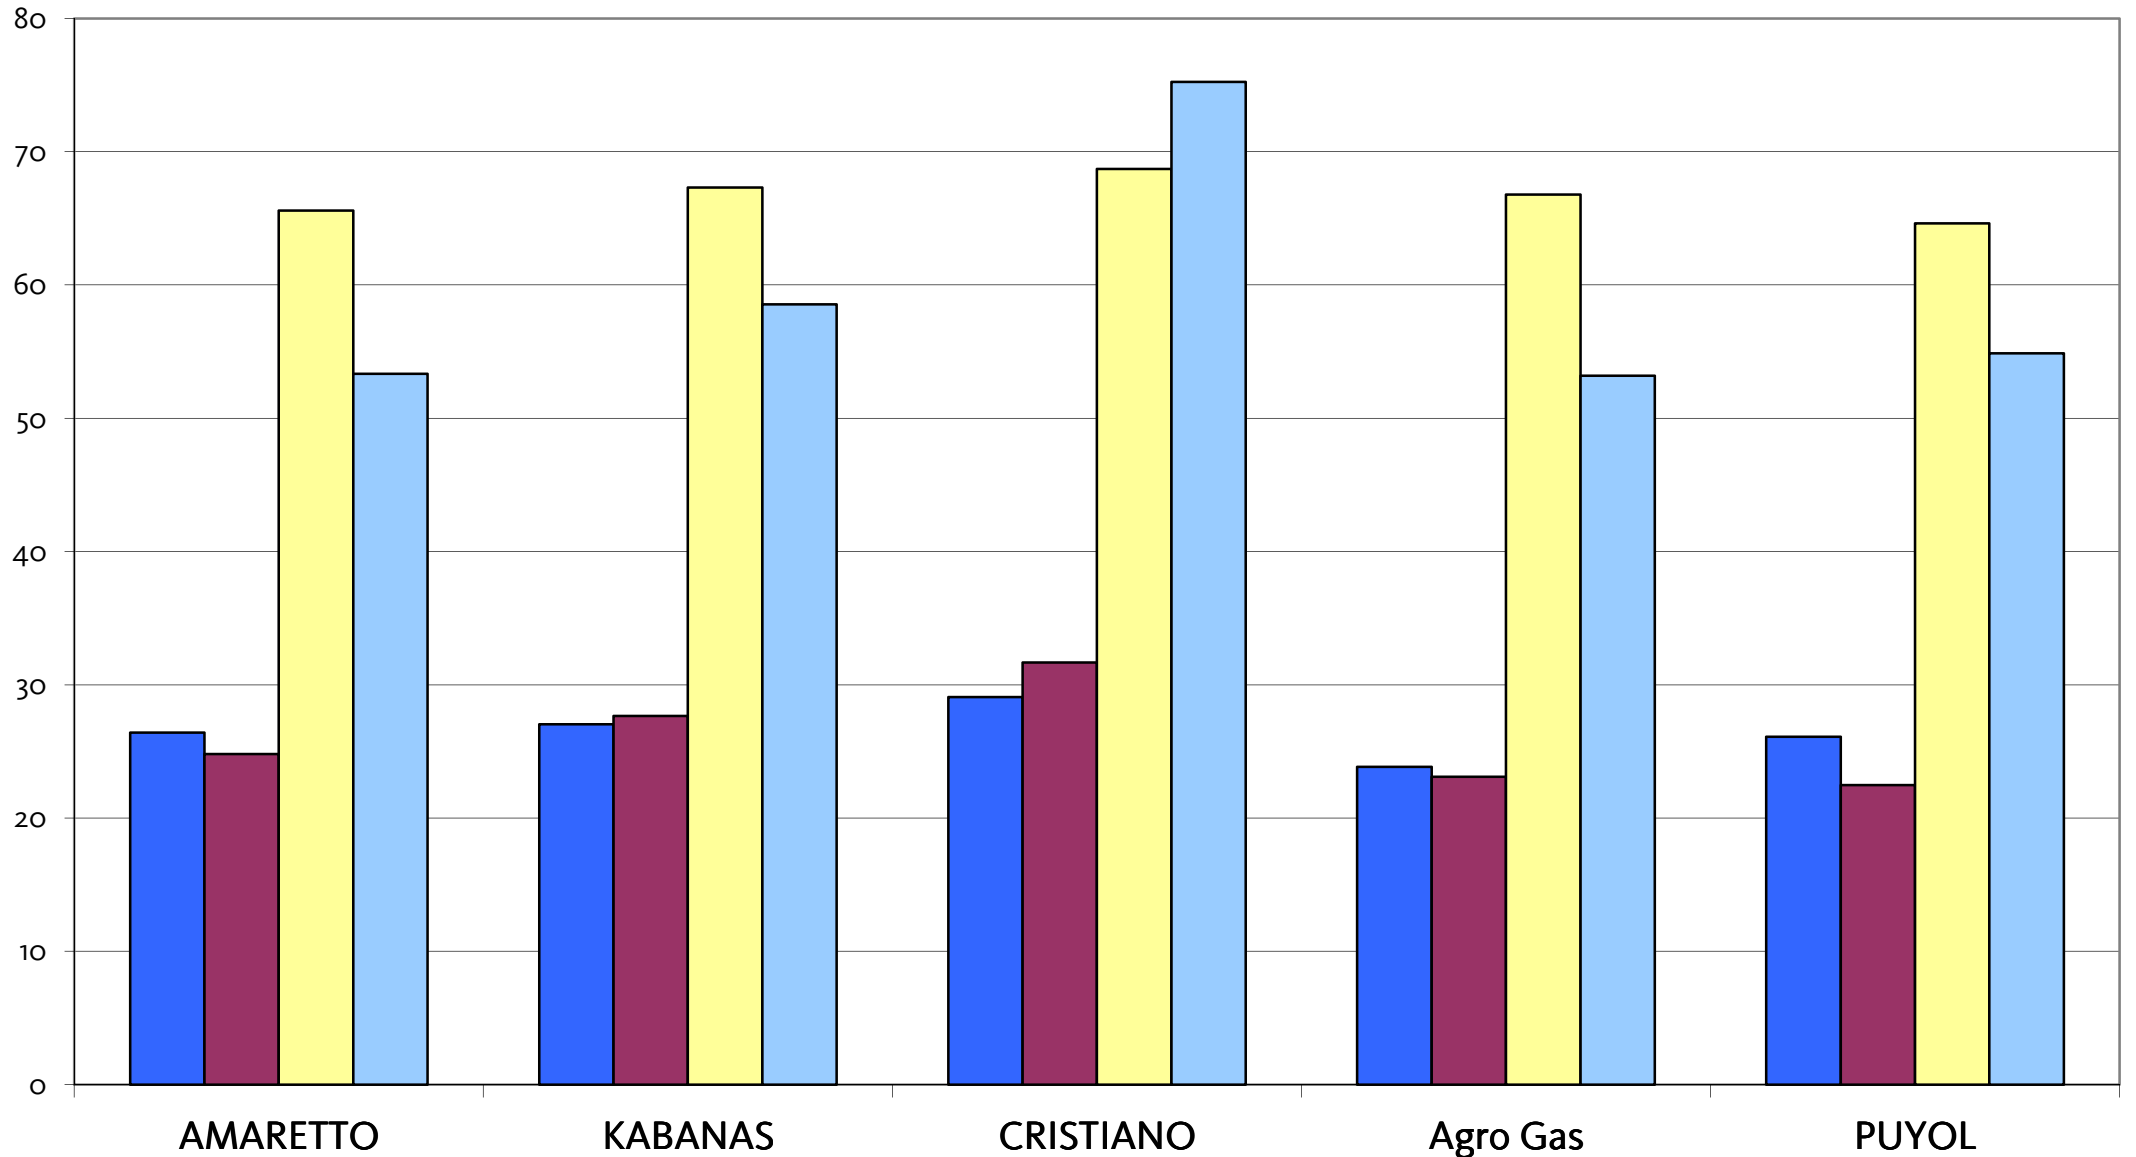

Agromais Exaktversuch Standort Aurich-Walle
Silomais, msp 2011 (Ernte 27. September 2011)

Agromais Exaktversuch Standort Aurich-Walle
Silomais, msp 2011 (Ernte 27. September 2011)

QUELLE: AGROSTAT, 2011