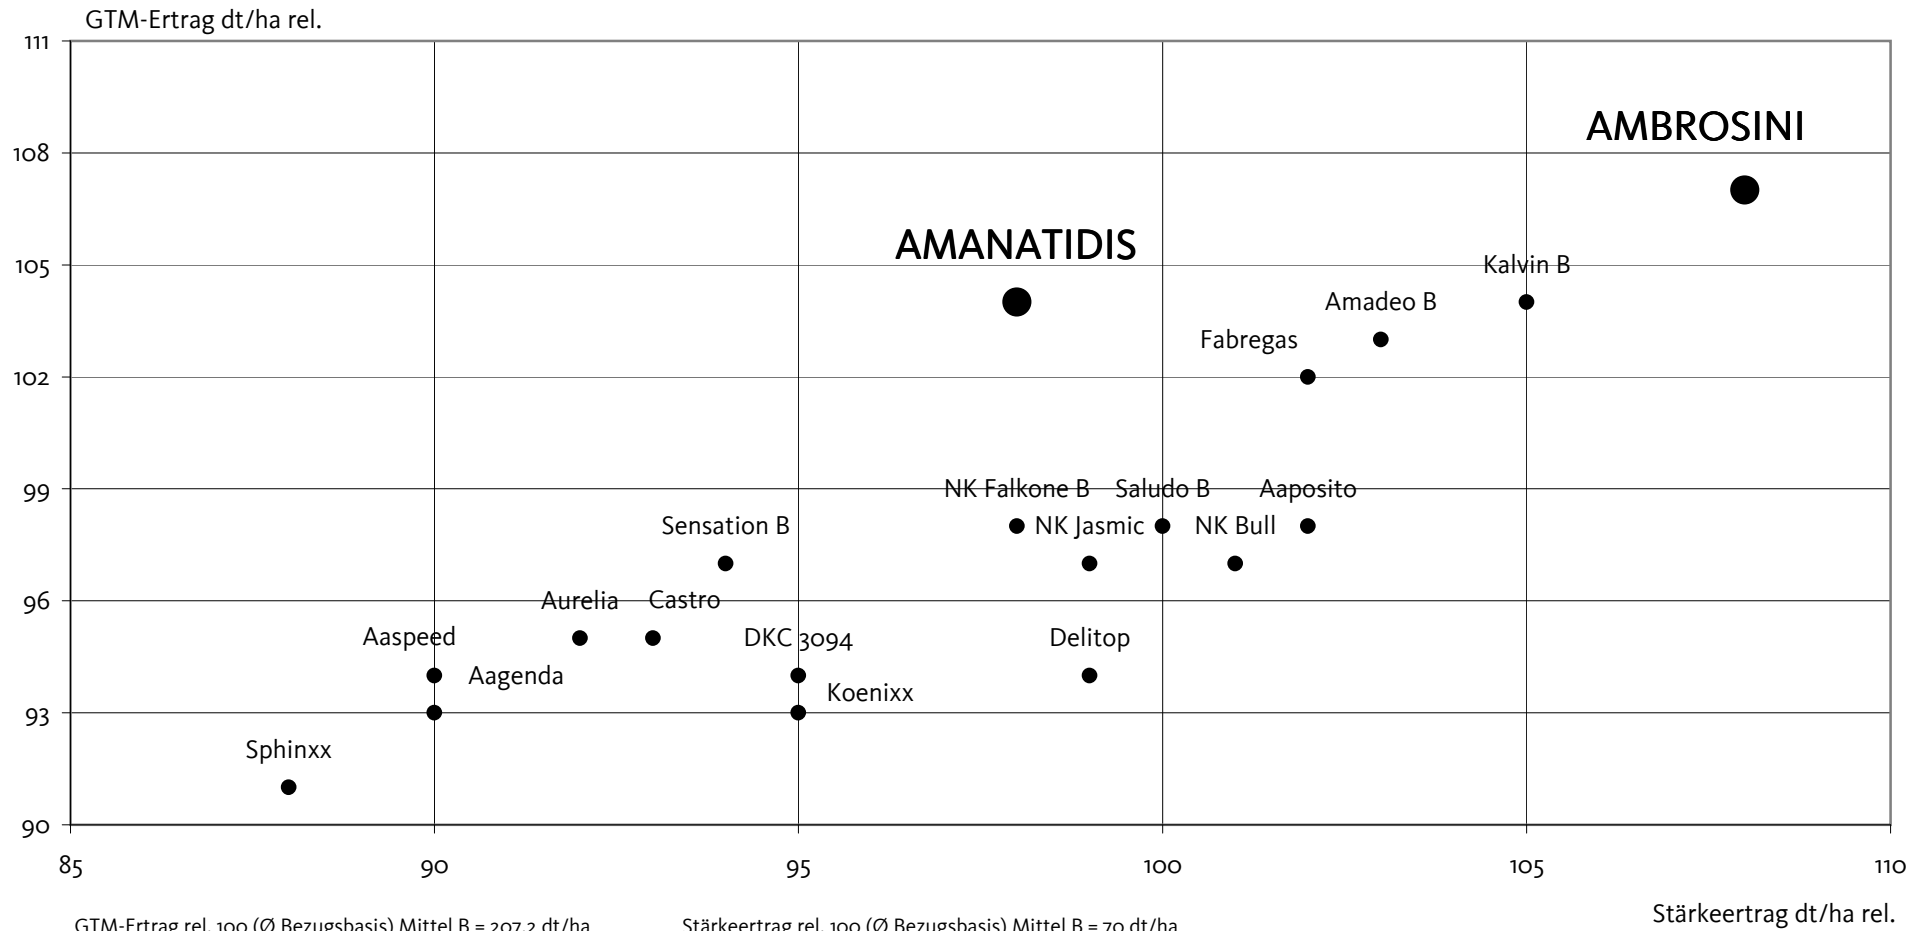

LSV-Ergebnis Silomais früh, Schleswig-Holstein 2009

Mittel aller 4 Prüforfte

Quelle: Landwirtschaftskammer Schleswig-Holstein, 2009