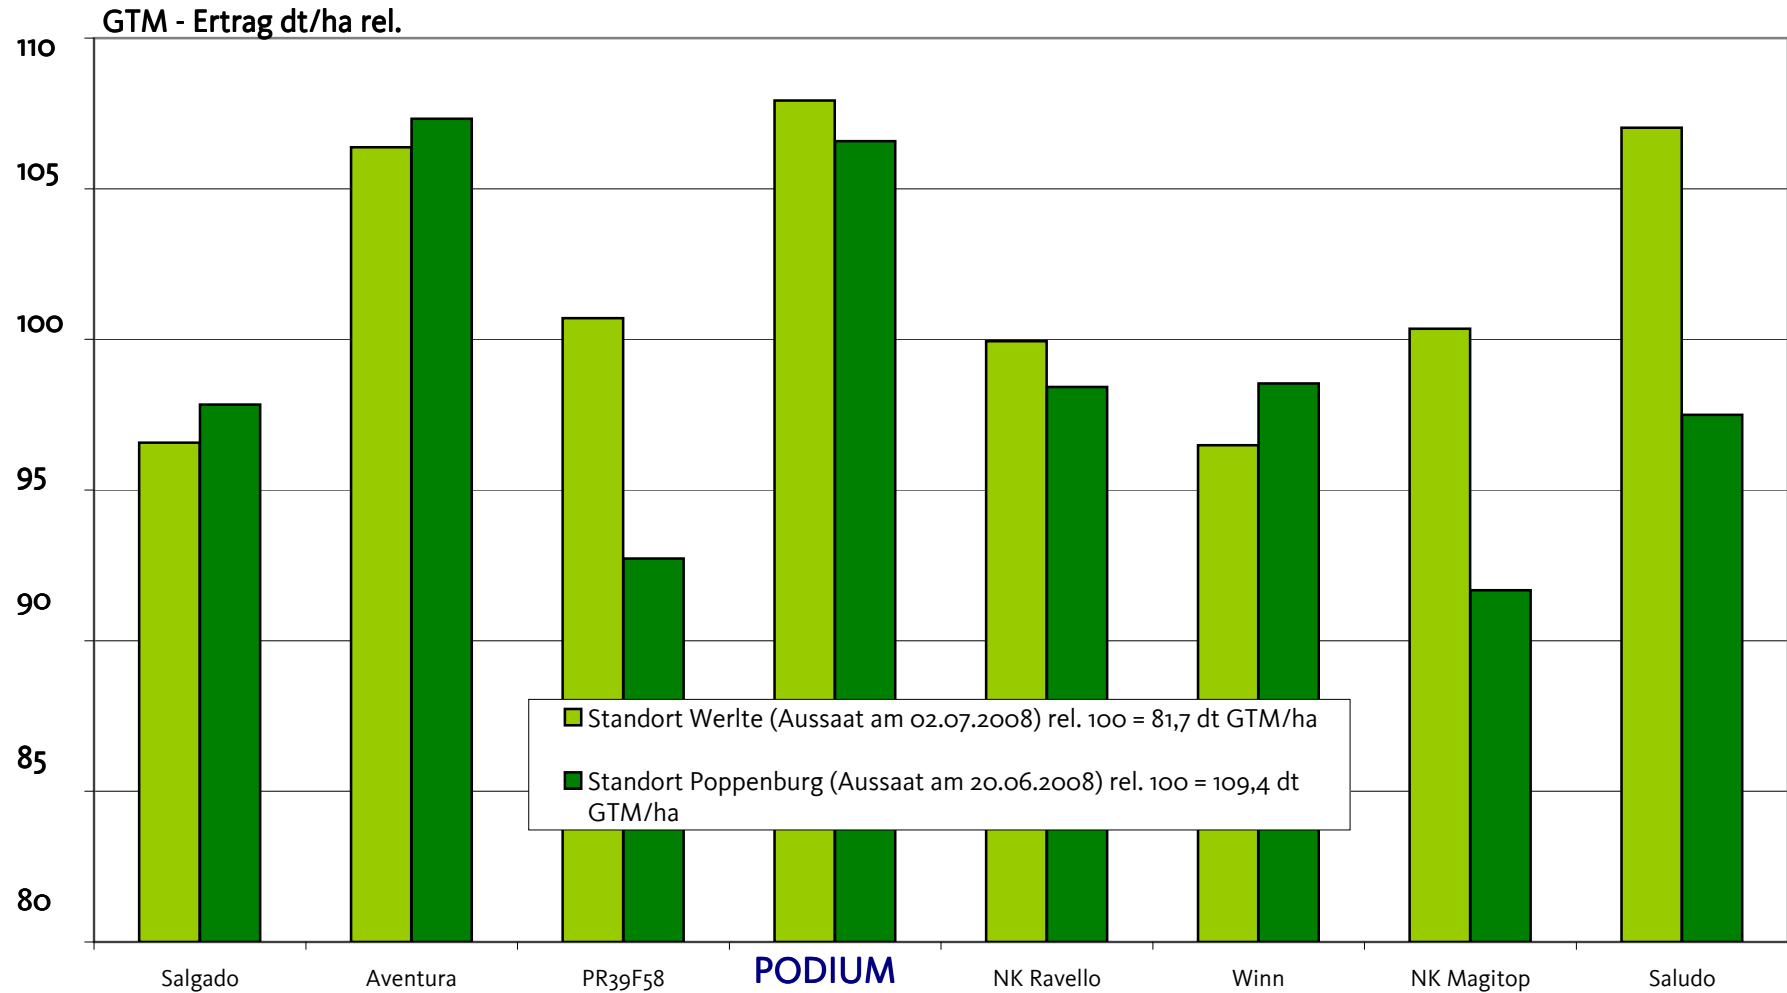

Versuchsserie "Ertragsleistung von Energiemais bei Spätsaat 2008" der Landwirtschaftskammer Niedersachsen (Auszug)

Quelle: C. Rieckmann, Landwirtschaftskammer Niedersachsen, 2008