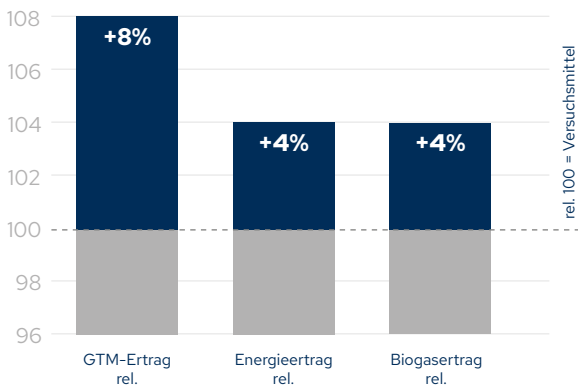

LSV D-Süd 2024 – 2025 Silomais mittelfrüh