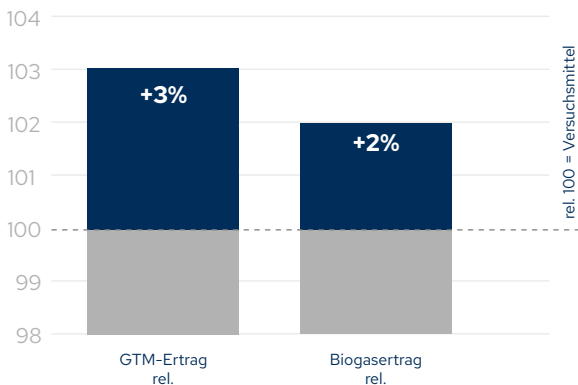

LSV Löss 2025 Silomais mittelfrüh

Prädikat:
EMPFEHLENSWERT.

Silomais	2024	2025	2024 2025
GTM-Ertrag rel.	103	104	103
Biogasertrag rel.	102	102	102

LSV Löss 2024 – 2025 Silomais mittelfrüh

LSV Löss 2024 – 2025
Silomais mittelfrüh

rel. 103

im GTM-Ertrag

rel. 102

im Biogasertrag

LSV Löss 2024 – 2025

Silomais mittelfrüh

GTM-ERTRAG REL. 103

BIOGASERTRAG REL. 102