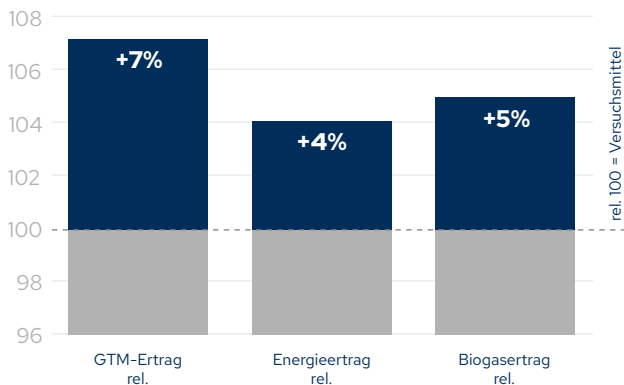

LSV NRW Silomais mittelfrüh mehrjährig