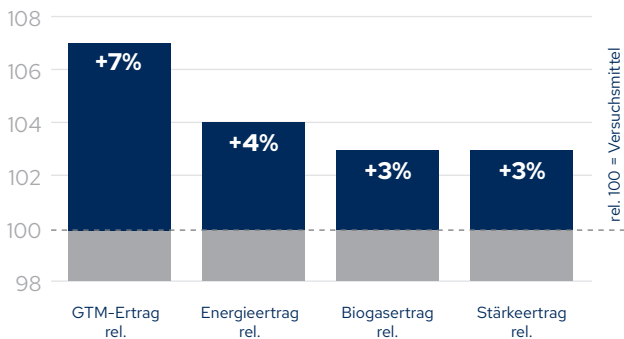

LSV Schleswig-Holstein 2025 SM mfr. – vorläufig

Leistungsstark und ertragsstabil
– Prädikat: EMPFEHLENSWERT.

GTM-Ertrag rel.	107
Energieertrag rel.	104
Biogasertrag rel.	103
Stärkeertrag rel.	103

PLATZ
1

LSV Schleswig-Holstein 2025 SM mfr. – vorläufig

TOP im LSV S-H
Silomais mittelfrüh:

Ertragssieger 2025

rel. 107

im GTM-Ertrag

PLATZ **1**

Ertragssieger 2024

rel. 109

im GTM-Ertrag

PLATZ **1**