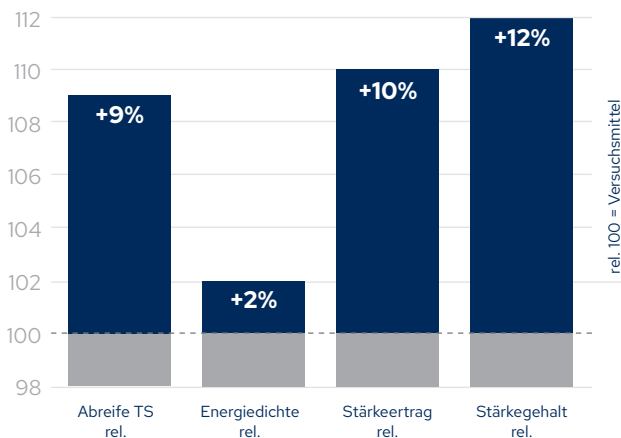

## LSV Schleswig-Holstein 2025 SM früh – vorläufig

Früher Qualitätssilomais mit starken inneren Werten – ideal für die Fütterung. Klasse statt Masse.

Abreife TS rel.	109
Energiedichte rel.	102
Stärkeertrag rel.	110
Stärkegehalt rel.	112

## LSV Schleswig-Holstein 2025 SM früh – vorläufig

## LSV Schleswig-Holstein 2025 SM früh – vorläufig

	Stärkeertrag rel.	Stärkegehalt rel.
Barkhorn	105	108
Husum	104	109
Scholderup	115	117
Wallsbüll	114	116
<b>S-H</b>	<b>110</b>	<b>112</b>