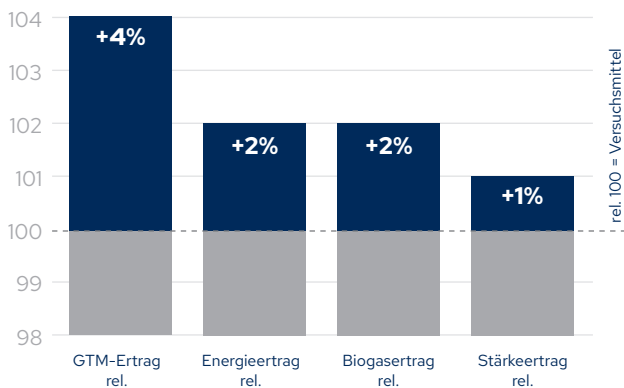

LSV Schleswig-Holstein 2025 SM früh – vorläufig

Ertragsstark, in allen Parametern überdurchschnittlich im LSV auch dieses Jahr wieder.

GTM-Ertrag rel.	104
Energieertrag rel.	102
Biogasertrag rel.	102
Stärkeertrag rel.	101

LSV Schleswig-Holstein 2025 SM früh – vorläufig

LSV Schleswig-Holstein 2025 SM früh – vorläufig

Ertragsstark und Ertragstabil.

	GTM-Ertrag rel.	Energieertrag rel.
Barkhorn	104	102
Husum	102	101
Scholderup	104	103
Wallsbüll	104	104

TOP im LSV S-H Silomais früh:

**Ertragssieger
2023-2025**

rel. 105
im GTM-Ertrag